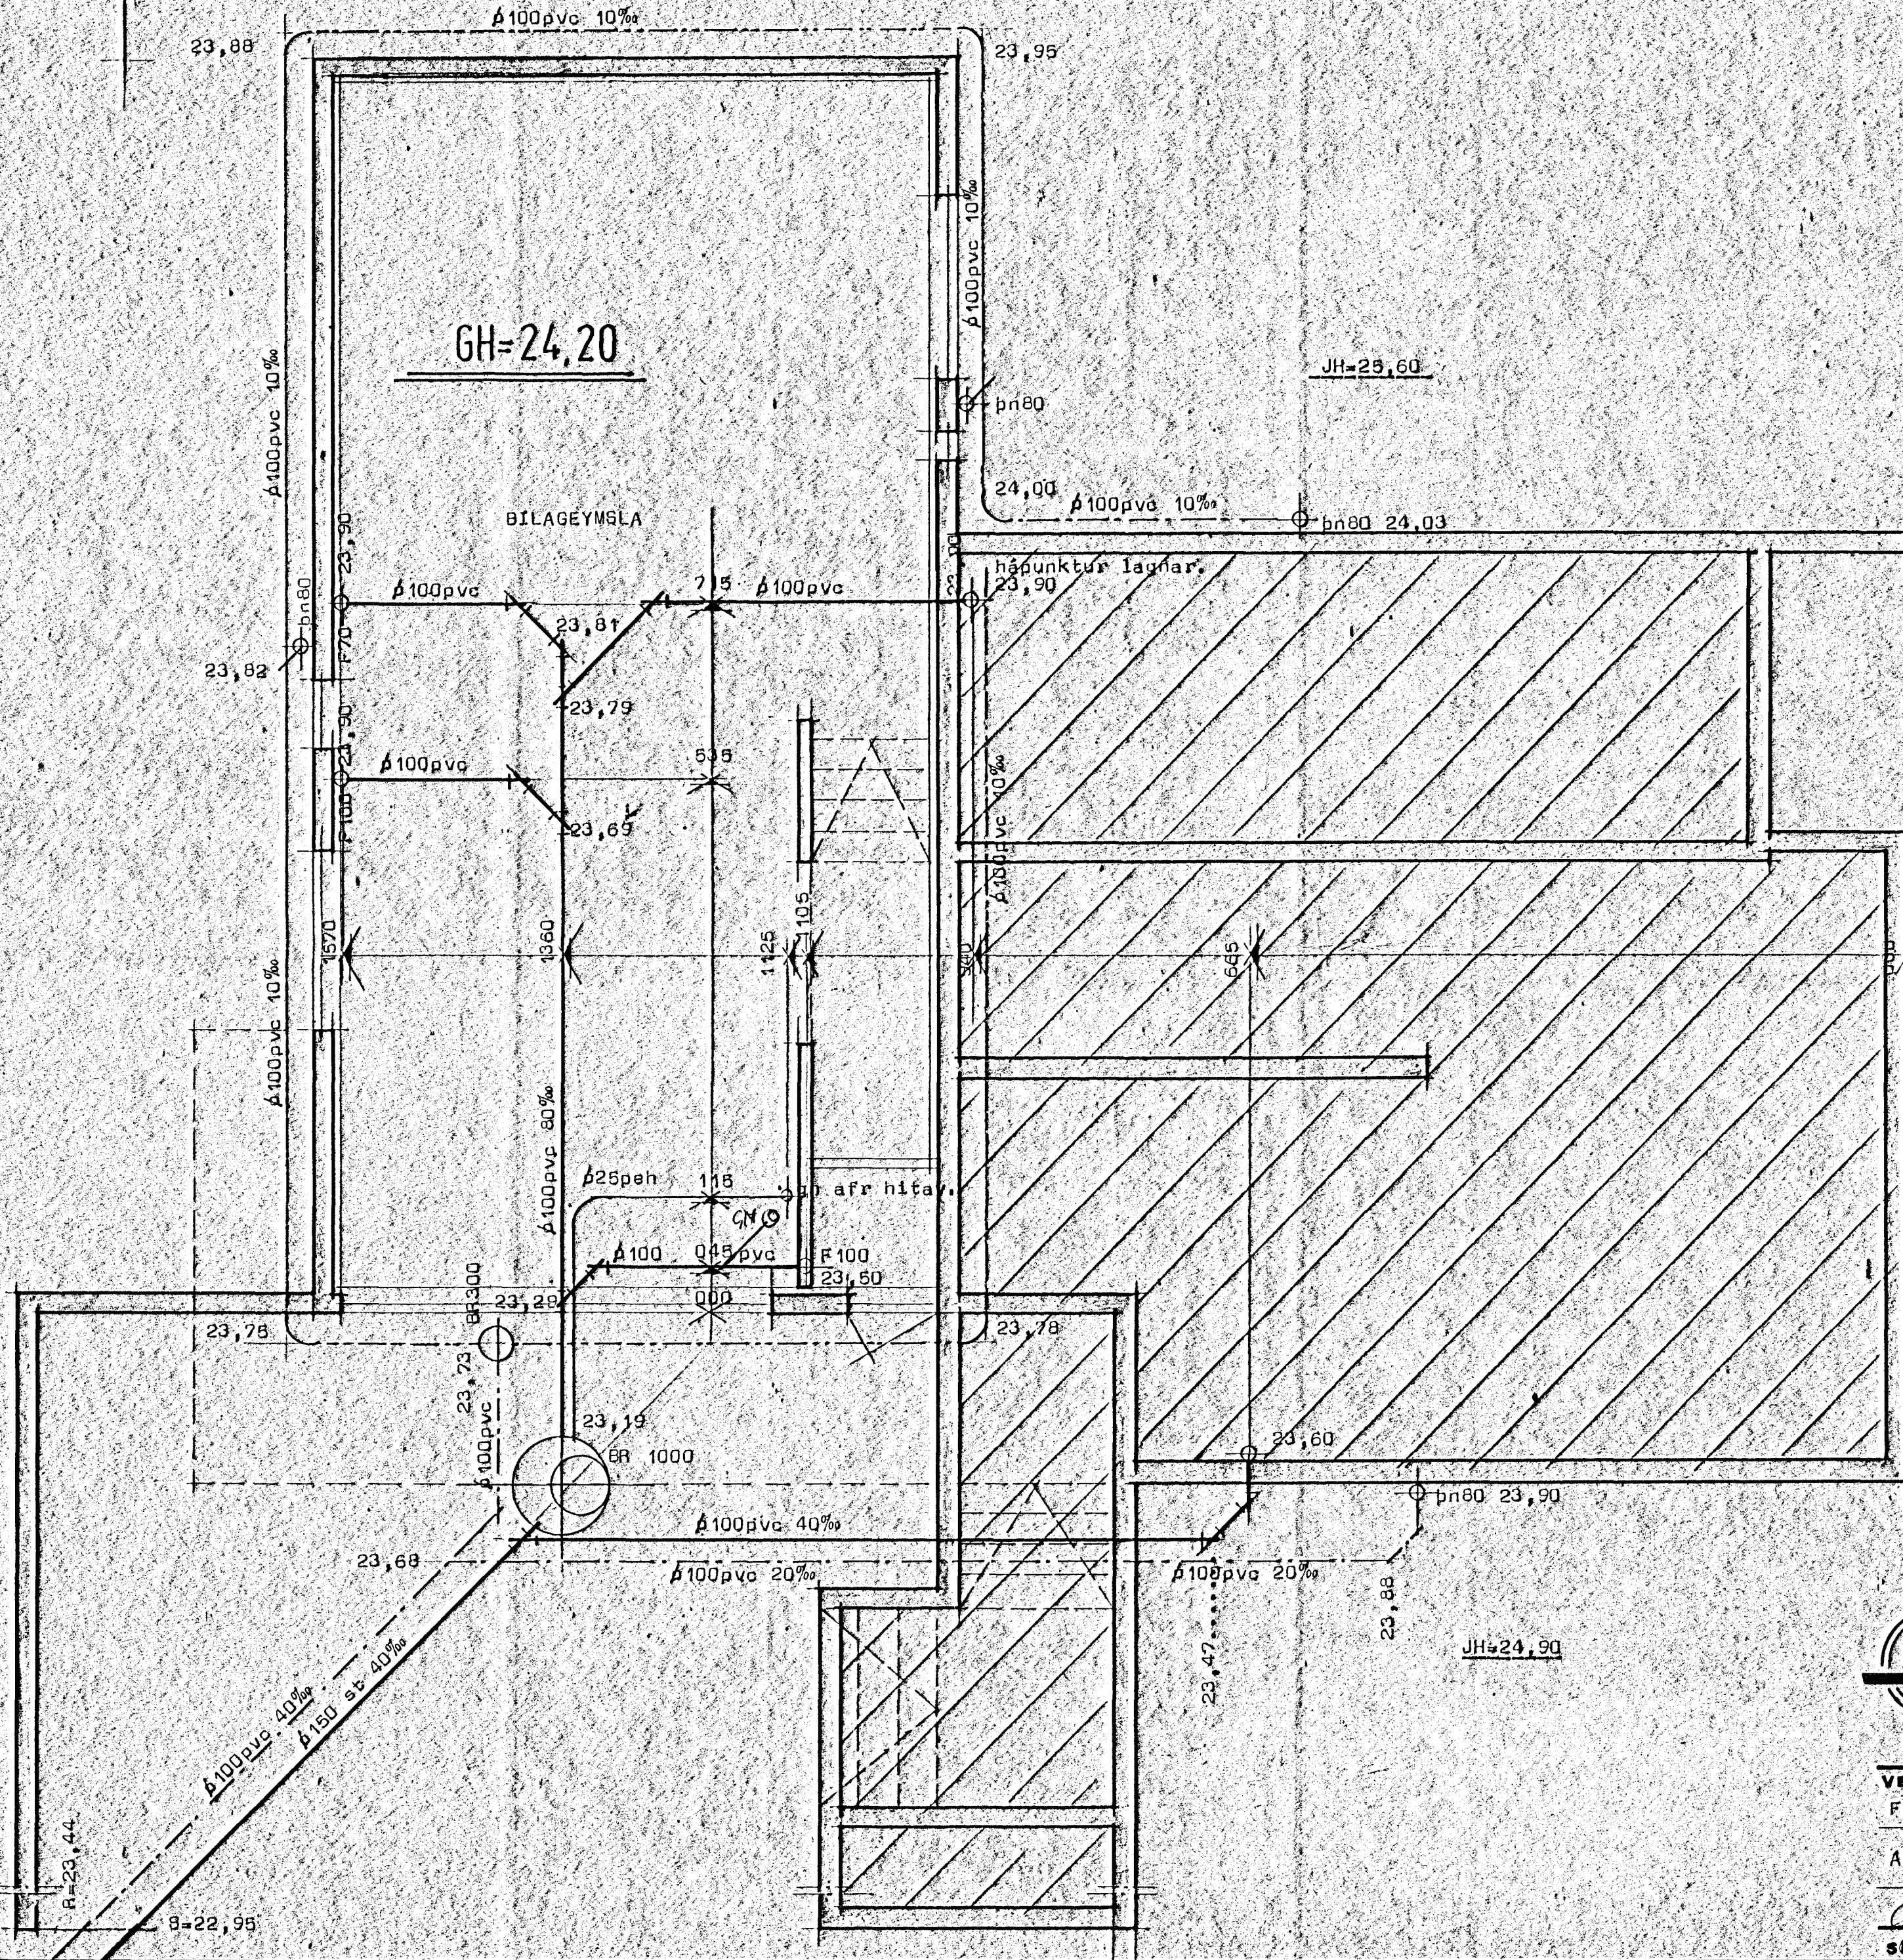

Úr Gildi

Afrittdúmynd MK 1:500

Efni og frágangur lagna sé í samræmi við lät 65 og 68.

STADALHÚS T/S
 TEIKNISTOFA SIÐUMÚLA 3Í SÍMI 8314)

VERKEFNI Frávænslislagnir	DAGS. 1984 MKV. 1:50 1:500 BR.	VERK NR. 84-1
Alfaberg 16 Hafnarfirði		
Sigurður Guðmundsson Sigurður P. Kristjánsson PFI		