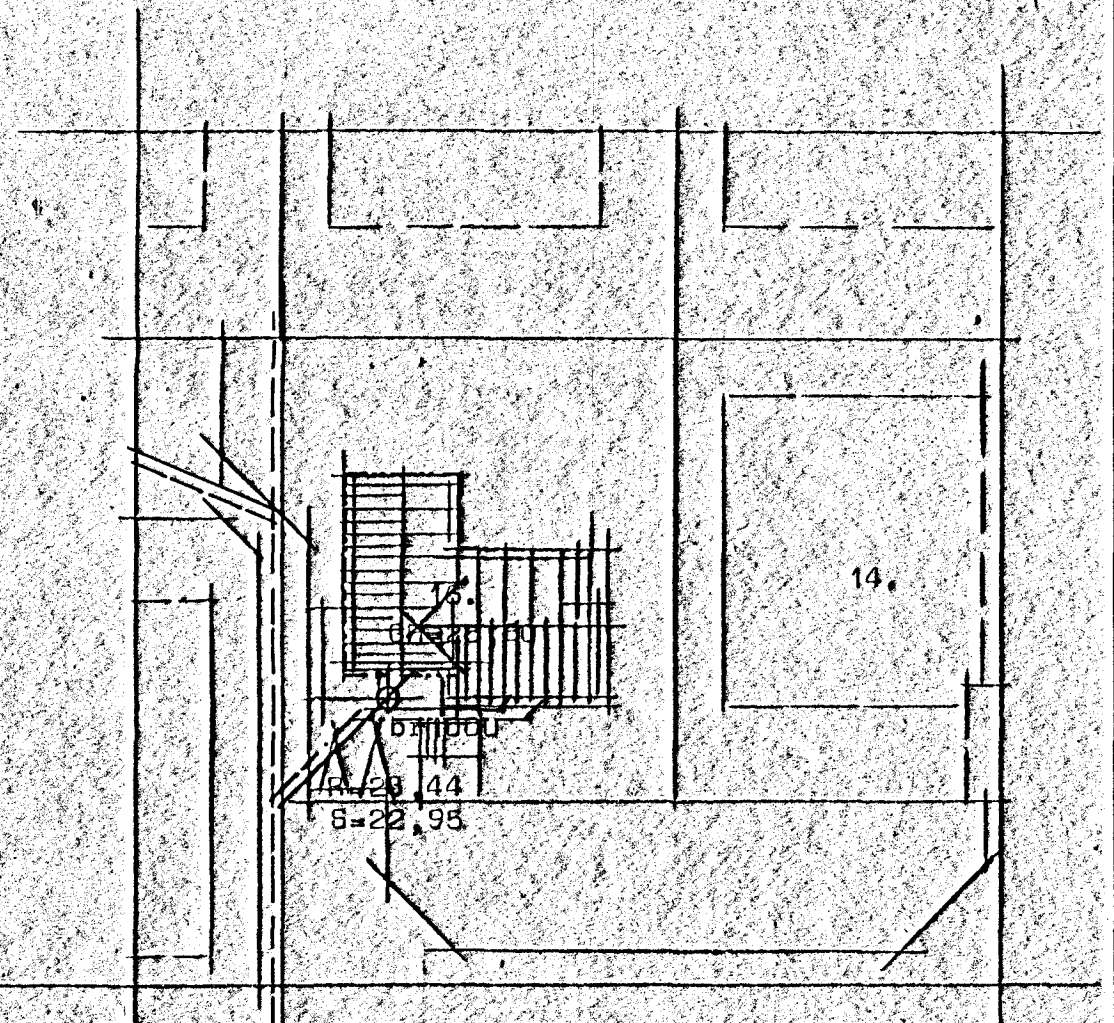

Úr Gildi

Afrittdúmynd MK 1:500

Efni og frágangur lagna sé í samræmi við lät 65 og 68.

STADALHÚS T/S
 TEIKNISTOFA SIÐUMÚLA 3Í SÍMI 8314)

VERKEFNI Frávænslislagnir	DAGS. 1984 MKV. 1:50 1:500 BR.	VERK NR. 84-1
Alfaberg 16 Hafnarfirði		
Sigurður Guðmundsson Sigurður P. Kristjánsson PFI		