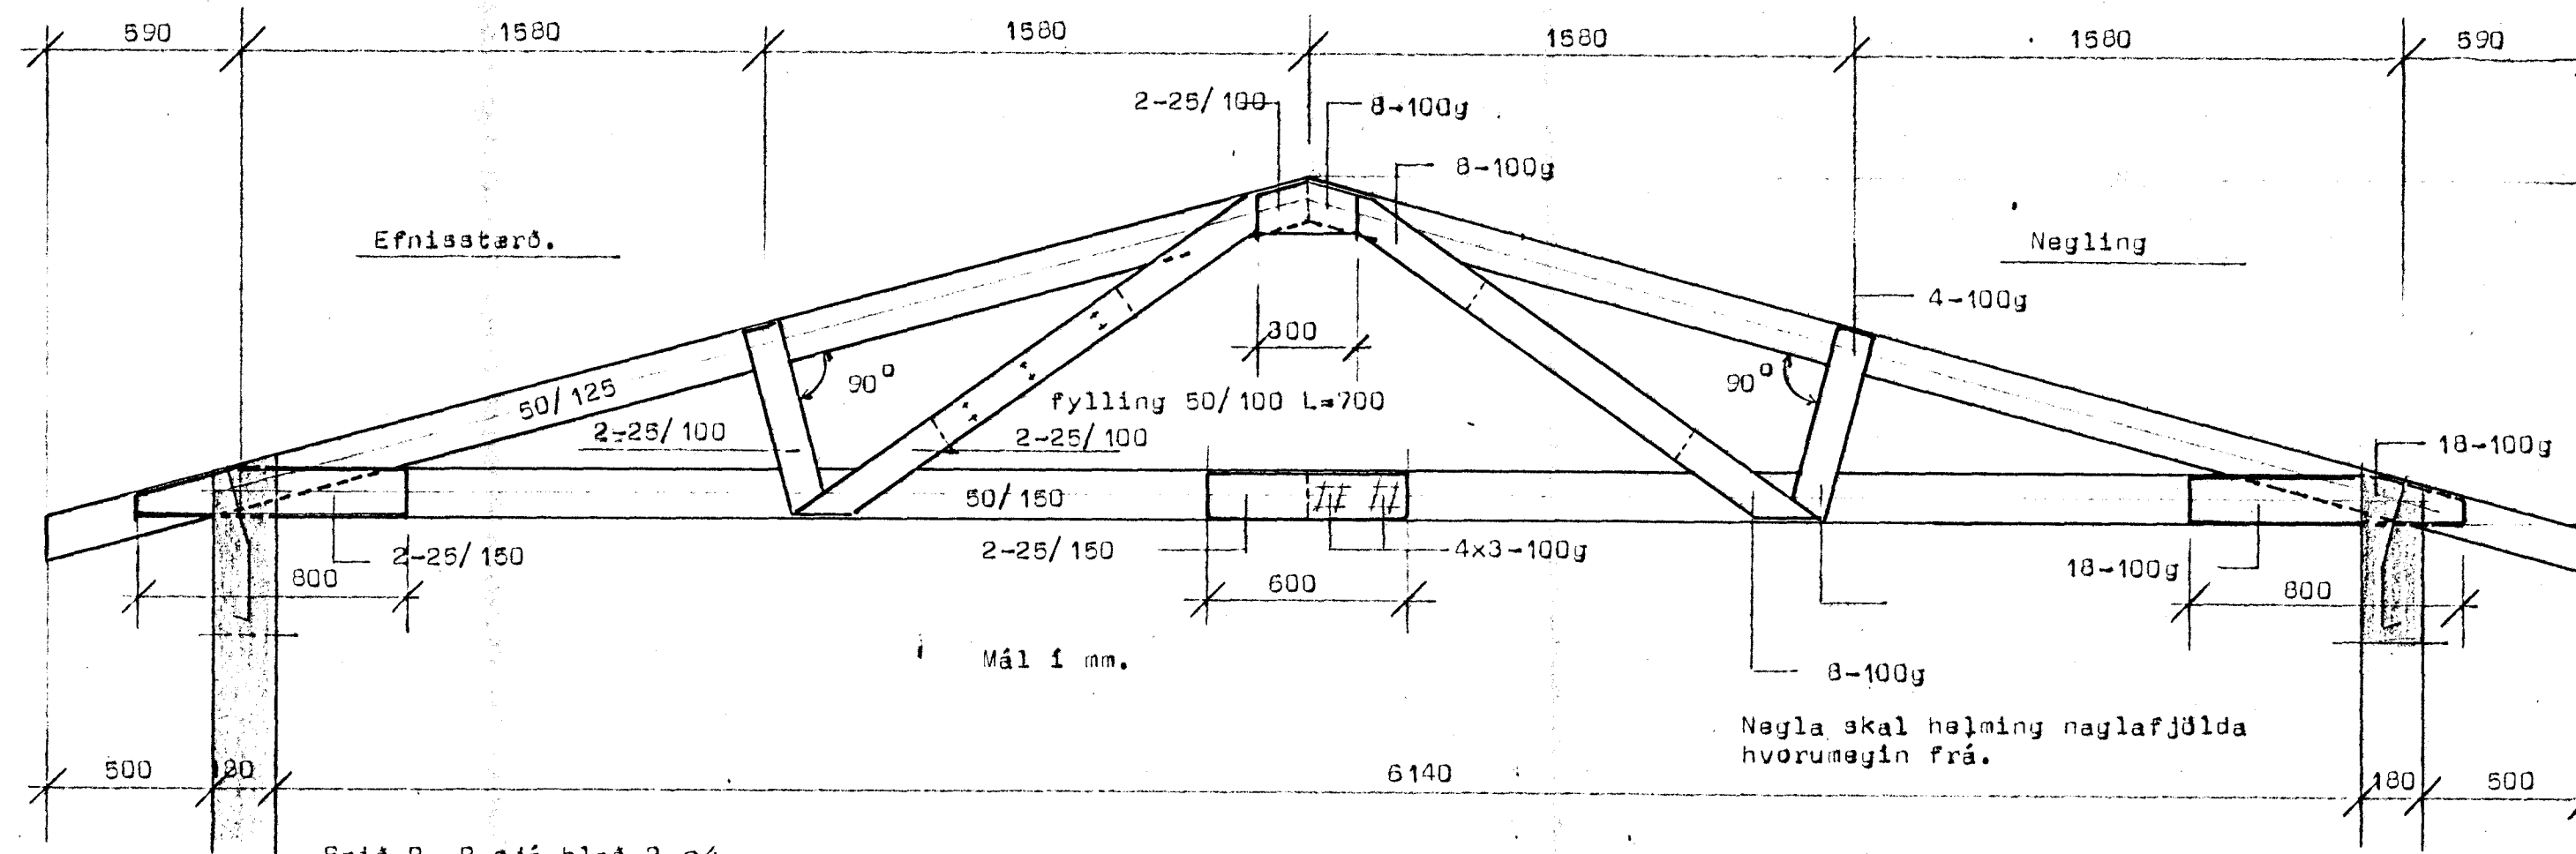

Alfaberg 16 Hafnarfirði

13. júní 1984
 HAFNARFJÓRDARDEIÐ
 ÞYDINGARULLITURINN
Jónbjörn Jónsson

STADALHÚS S/F
 TEIKNISTOFA SÍÐUMÚLA 31 SÍMI 83141

VERKEFNI	DAGS.	1984	VERK NR
Pakviðir og stálbjálkar	MKV.	1:20	84/41
Alfaberg 16 Hafnarfirði	BR.		
<i>Sigurður P. Kristjánsson</i>	BLAD NR	2.06	
SIGURÐUR GUDMUNDSSON	SIGURÐUR P KRISTJÁNSSON	FTF	