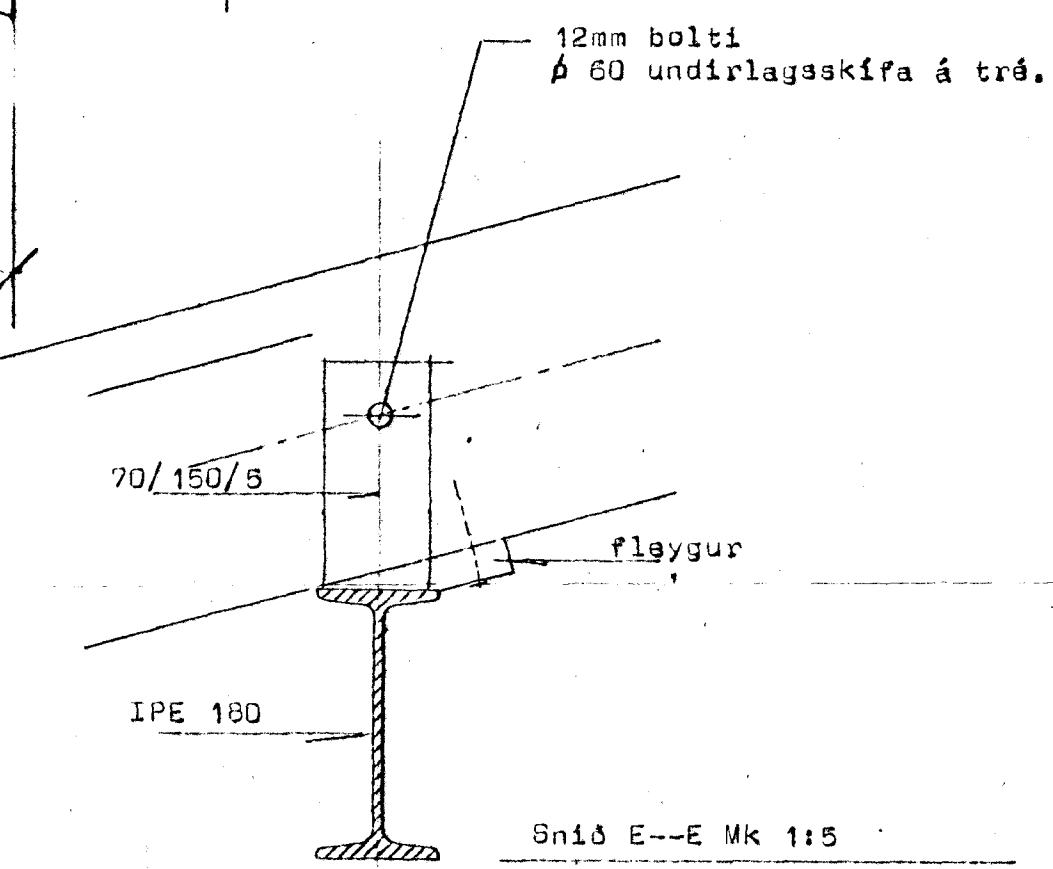

Alfaberg 16 Hafnarfirði

13. júní 1984
 HAFNARFJÓRDARDEIÐ
 ÞYDINGARULLITURINN
Jónbjörn Jónsson

STADALHÚS S/F
 TEIKNISTOFA SÍÐUMÚLA 31 SÍMI 83141

VERKEFNI	DAGS.	1984	VERK NR
Pakviðir og stálbjálkar	MKV.	1:20	84/41
Alfaberg 16 Hafnarfirði	BR.		
<i>Sigurður P. Kristjánsson</i>	BLAD NR	2.06	
SIGURÐUR GUDMUNDSSON	SIGURÐUR P KRISTJÁNSSON	FTF	