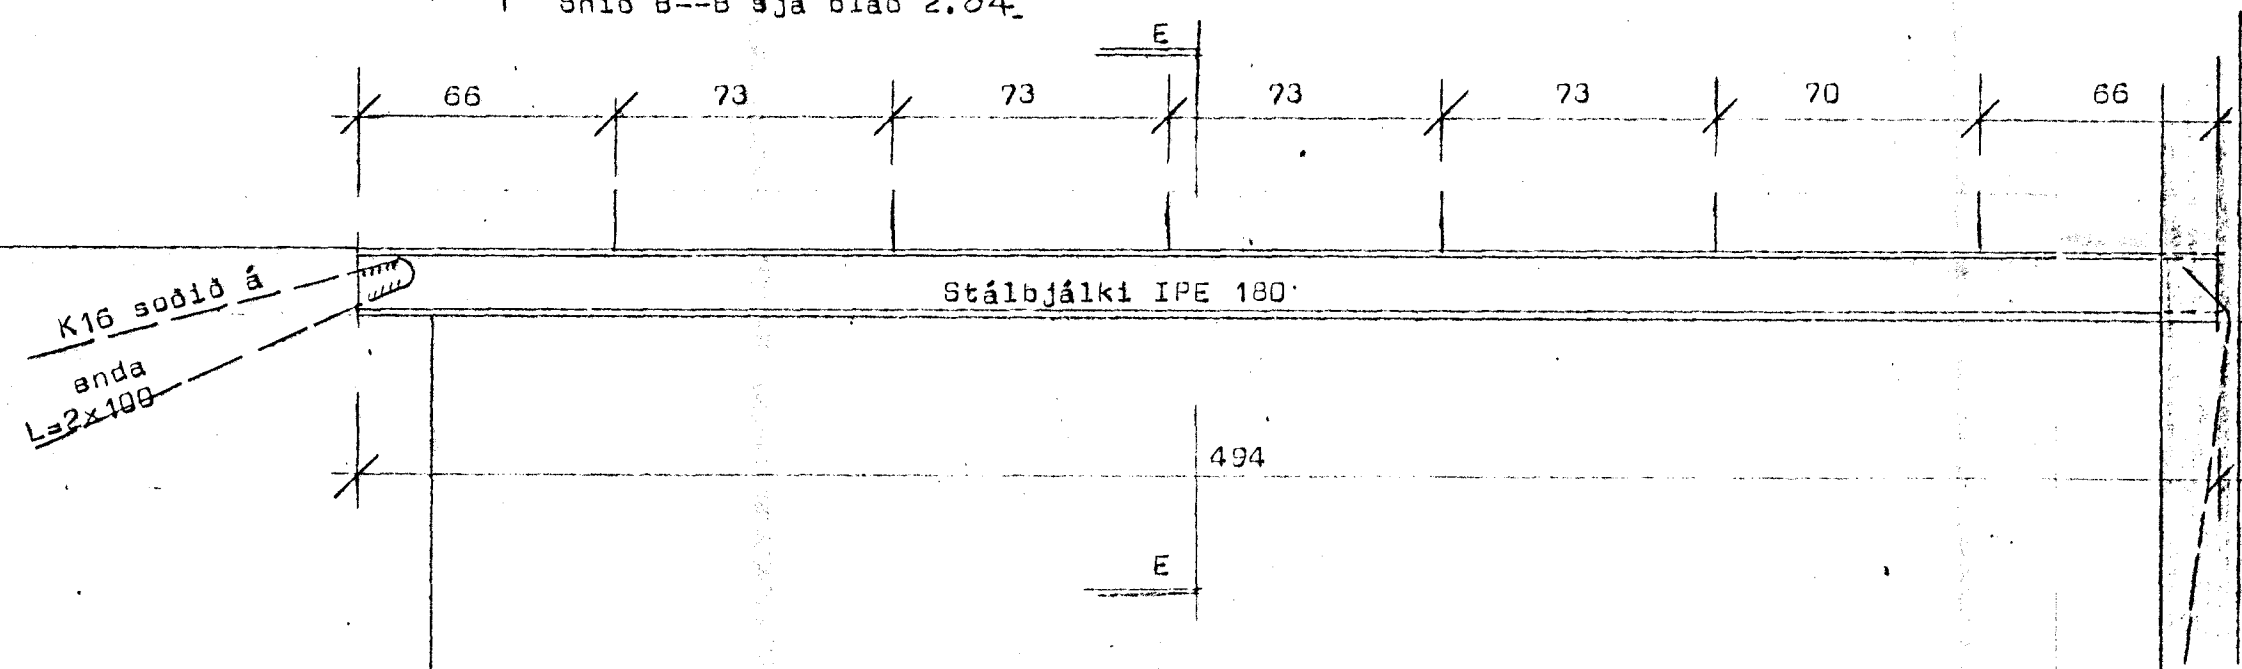

Alfaberg 16 Hafnarfirði

13. júní 1984
 HAFNARFJÓRDARDEIÐ
 ÞYDINGARULLITURINN
Jónbjörn Jónsson

STADALHÚS S/F
 TEIKNISTOFA SÍÐUMÚLA 31 SÍMI 83141

VERKEFNI	DAGS.	1984	VERK NR
Pakviðir og stálbjálkar	MKV.	1:20	84/41
Alfaberg 16 Hafnarfirði	BR.		
<i>Sigurður P. Kristjánsson</i>	BLAD NR	2.06	
SIGURÐUR GUDMUNDSSON	SIGURÐUR P KRISTJÁNSSON	FTF	