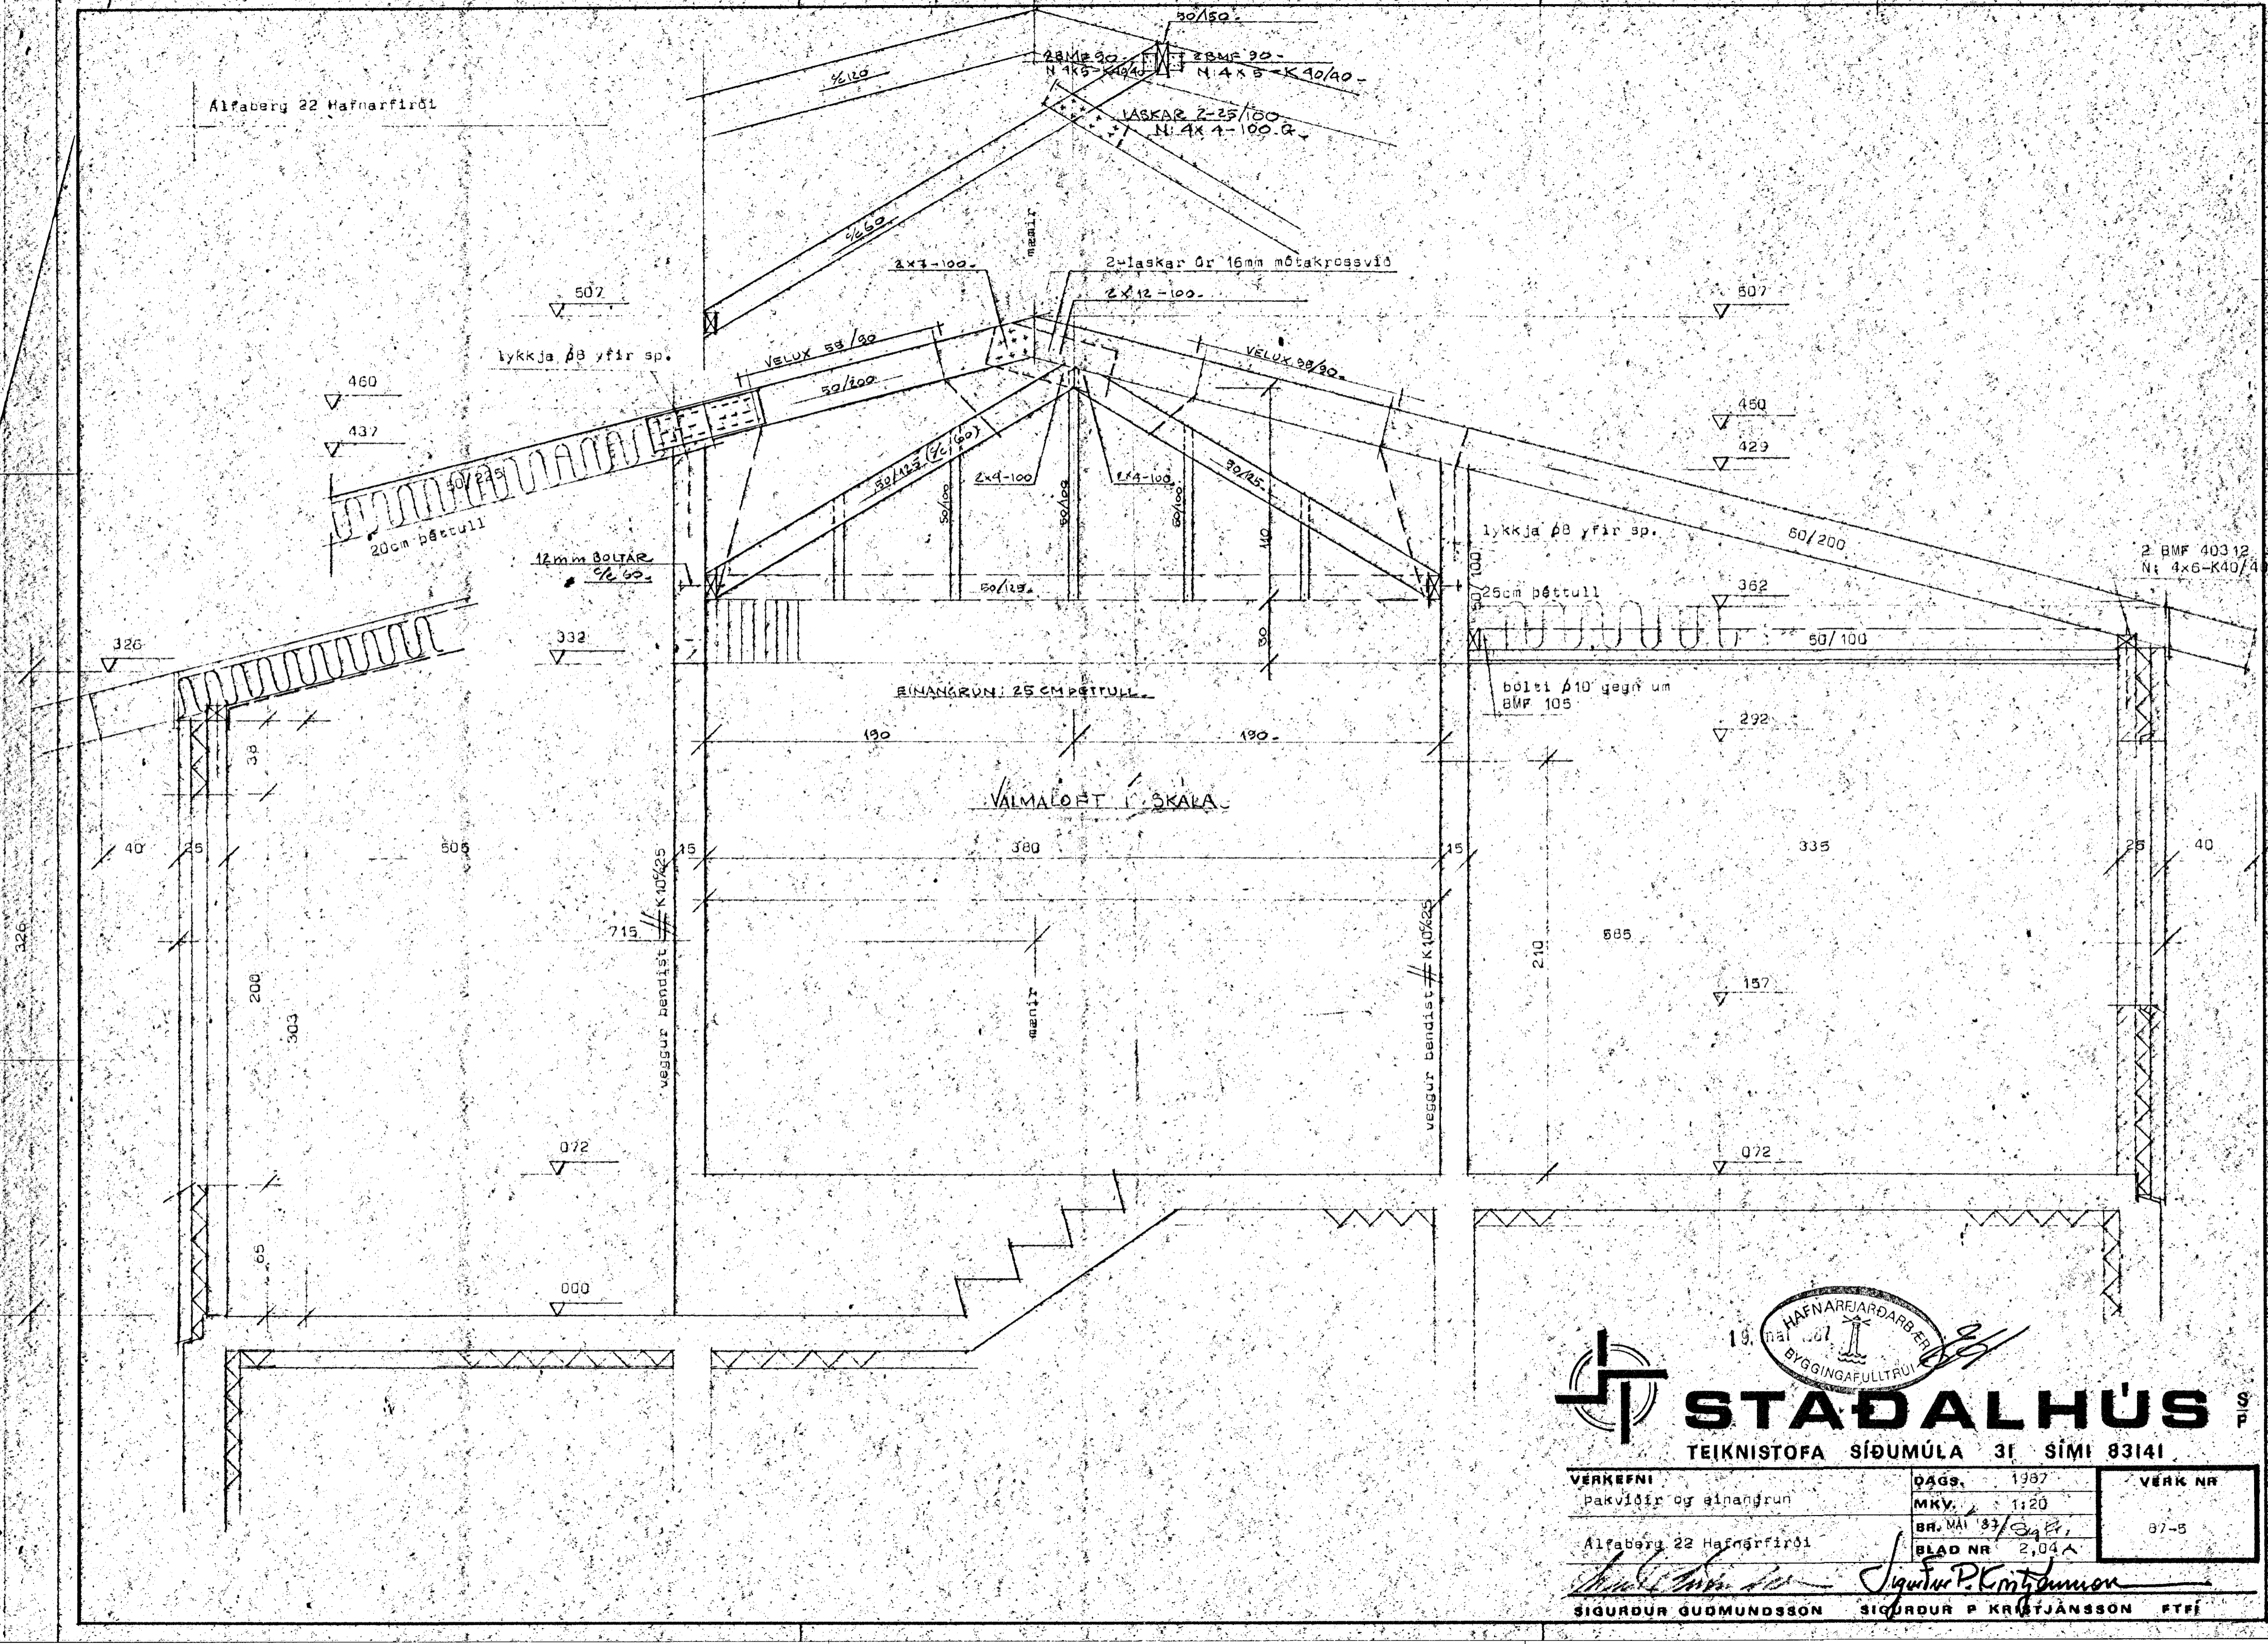

Alfaberg 22 Hafnarfirði

STADALHÚS

TEIKNISTOFA SÍÐUMÚLA 3f SÍMI 83141

VERKEFNI Þakviðir og einangrun	DAGS. 1987	VERK NR.
Alfaberg 22 Hafnarfirði	MKV. 1:20	87-5
	BR. MÁL 87/Sg/4	
	BLAD NR 2,04A	

SIGURDUR GUÐMUNDSSON SIGURDUR P KRISTJÁNSSON FTFF