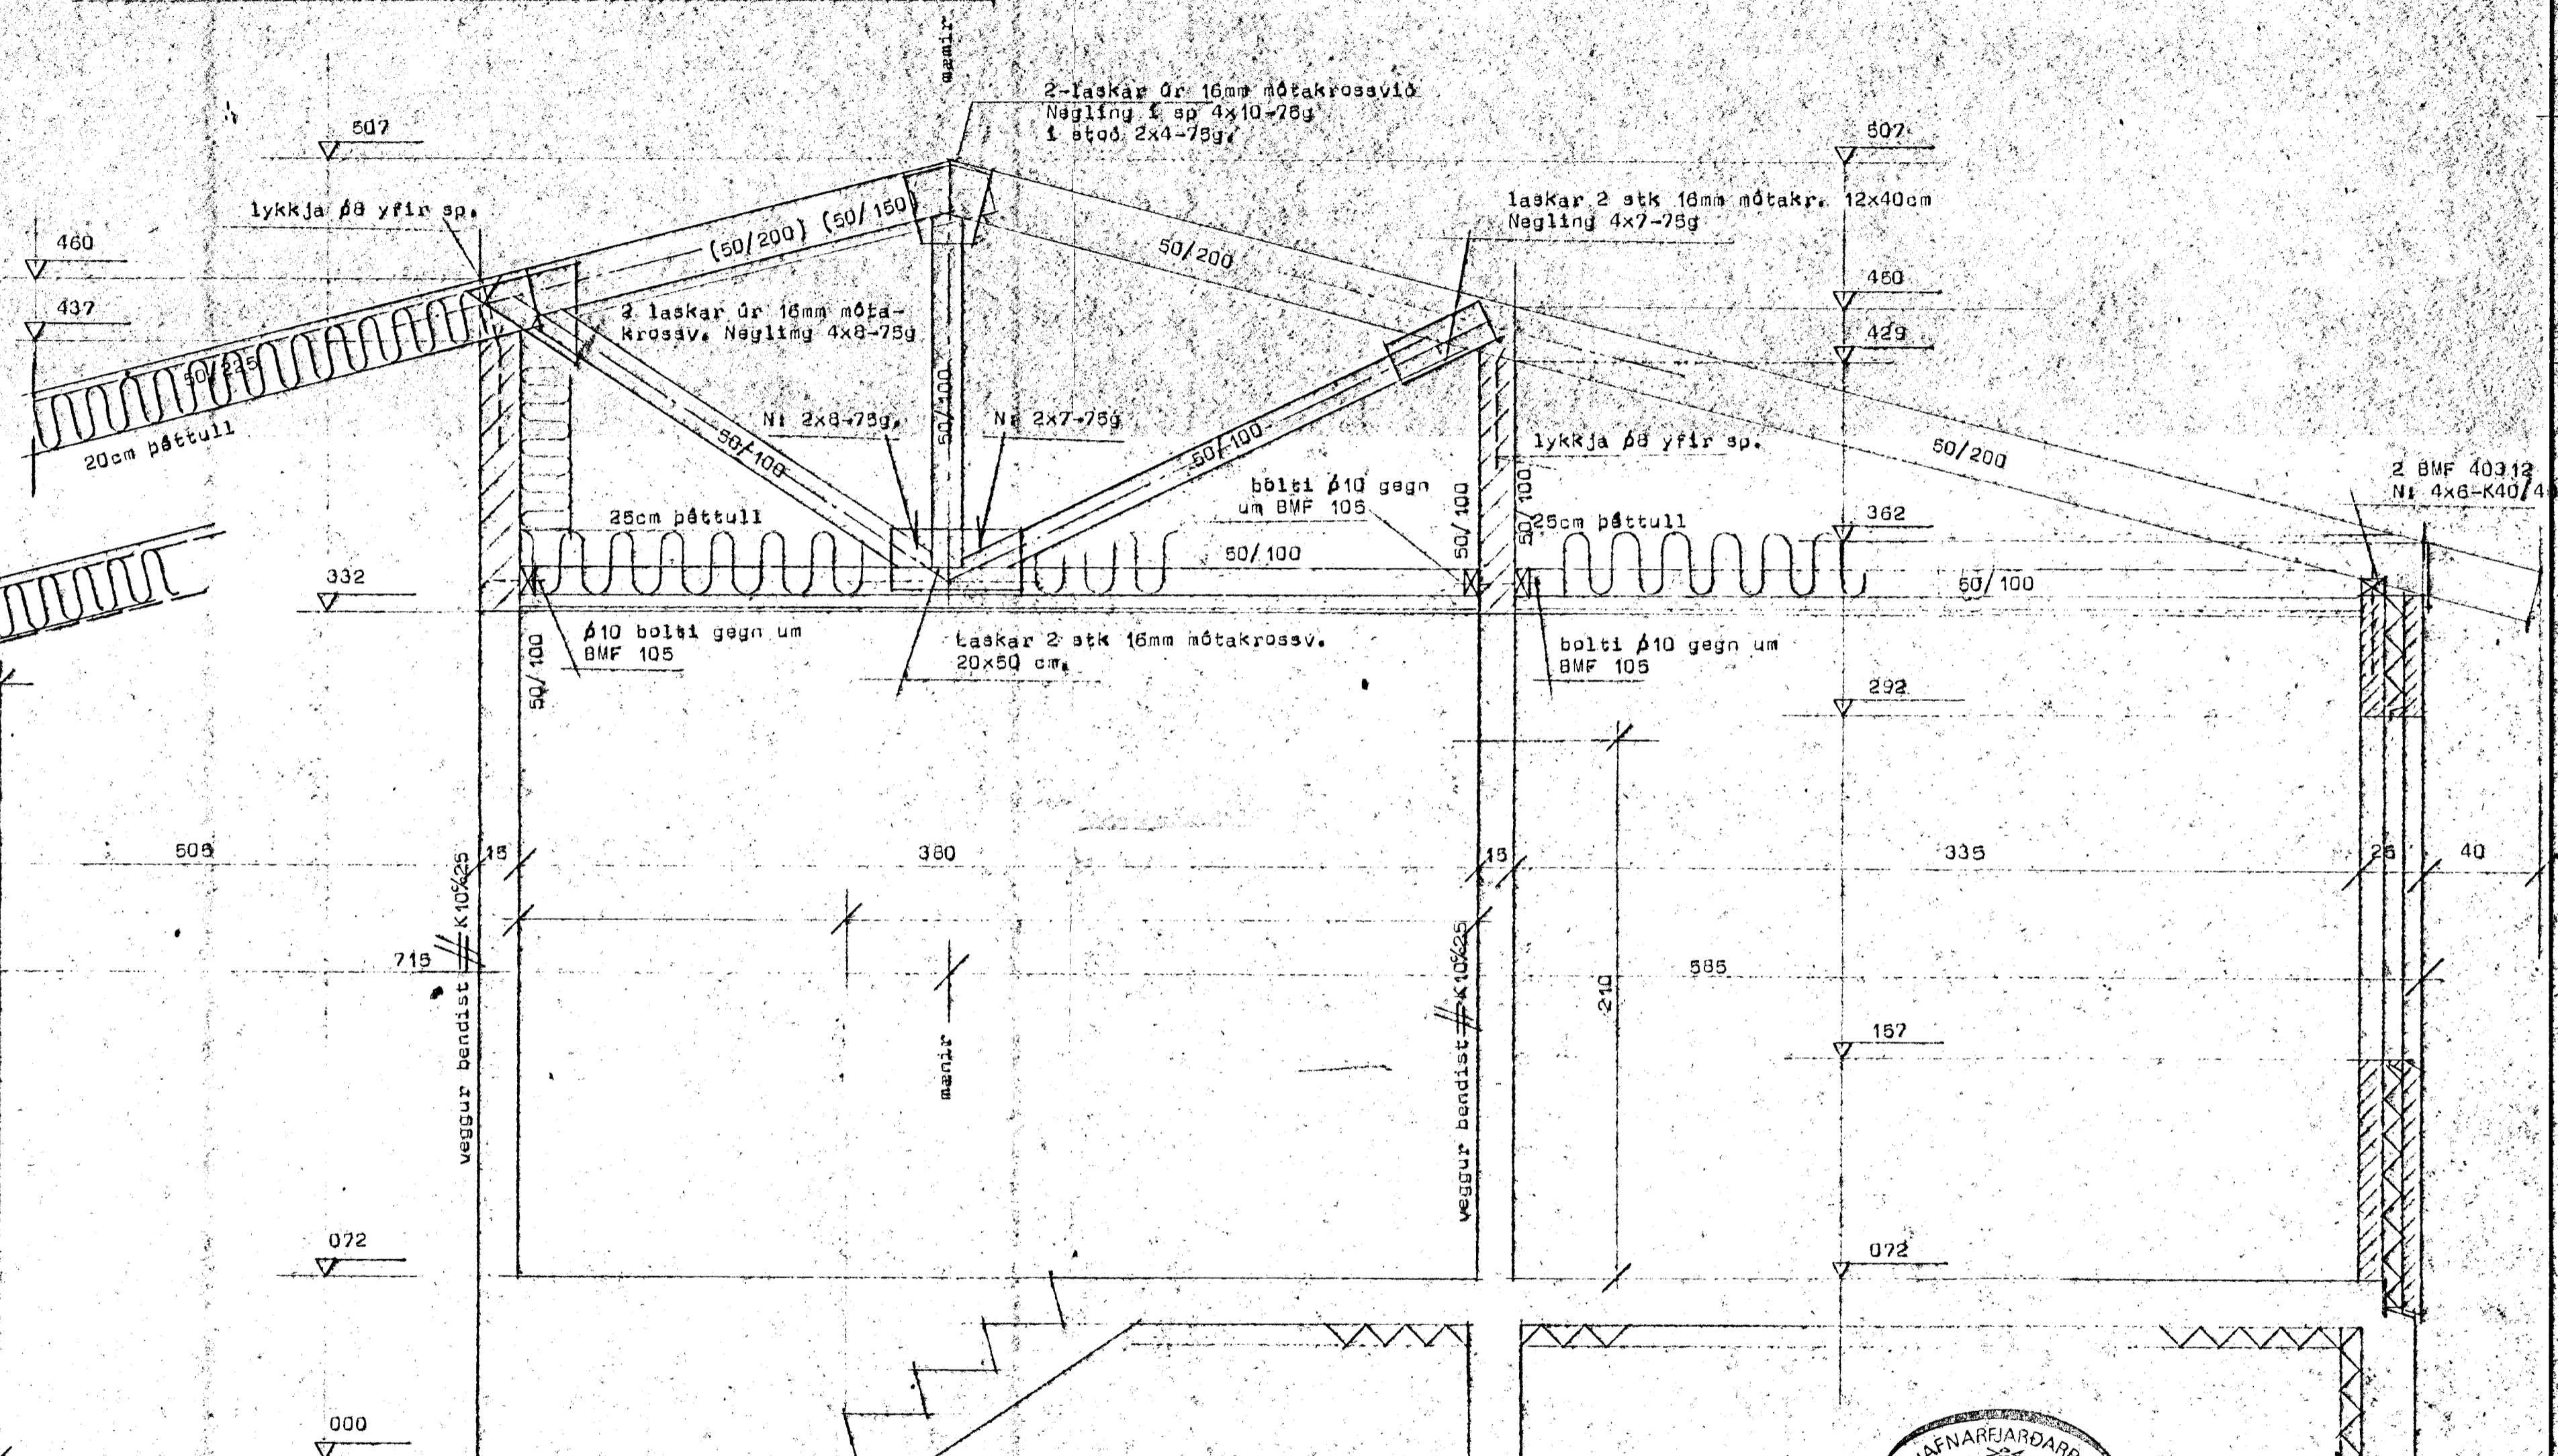

Alfaberg 22 Hafnarfirði

STADALHÚS

TEIKNISTOFA SÍÐUMÚLA 31 SÍMI 83141

VERKFNIR Þakviðir og einangrun	DAGS. 1987	VERK NR.
Alfaberg 22 Hafnarfirði	MKV. 1:20	87-5
<i>Sigurður Guðmundsson</i>	BLAÐ NR 2,04	
SIGURÐUR GUÐMUNDSSON	SIGURÐUR P KRISTJÁNSSON	FTFI