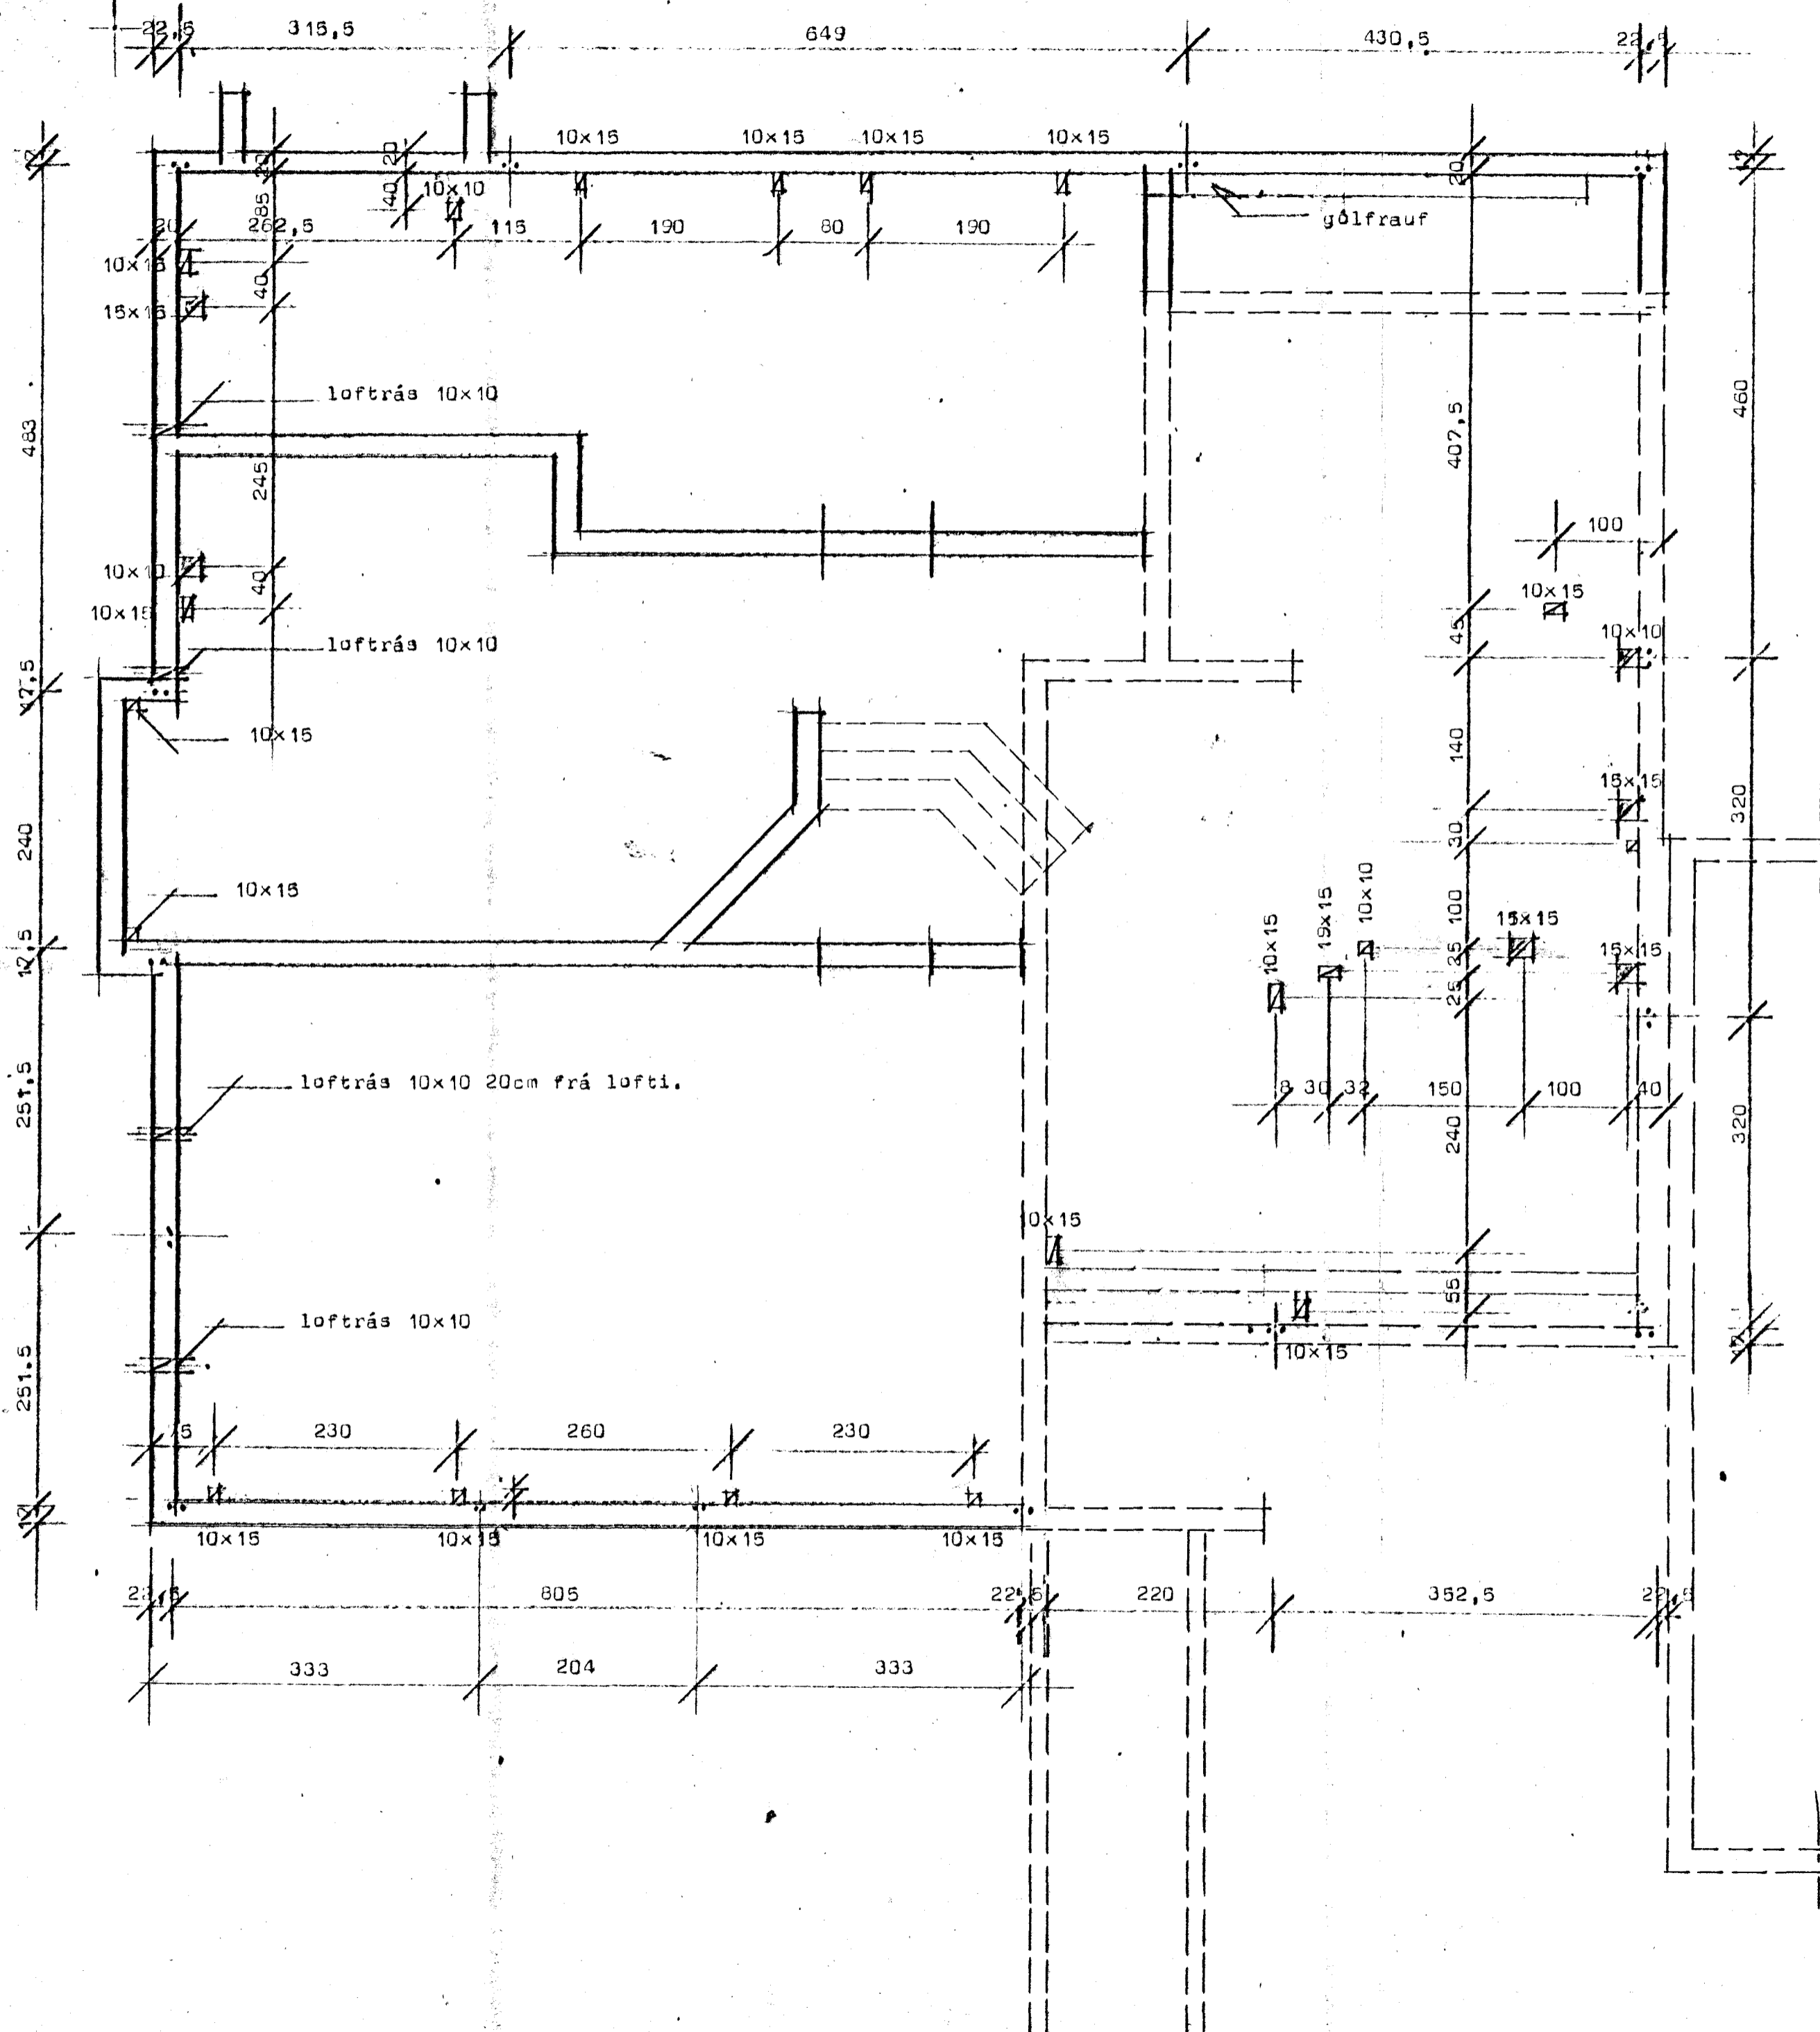

Alfaberg 22 Hafnarfirði

**STAÐALHÚS** S F  
TEIKNISTOFA SÍÐUMÚLA 31 SÍMI 83141

VERKEFNI	DAGS.	1987	VERK NR
Ortök og staðsetn tengijárna	MKV.	1:50	87-5
Alfaberg 22 Hafnarfirði	BR.		
	BLAD NR	1,03	
<i>Sigurður P. Kristjánsson</i> SÍGURÐUR GUOMUNDSSON SÍGURÐUR P KRISTJÁNSSON FTÍ			