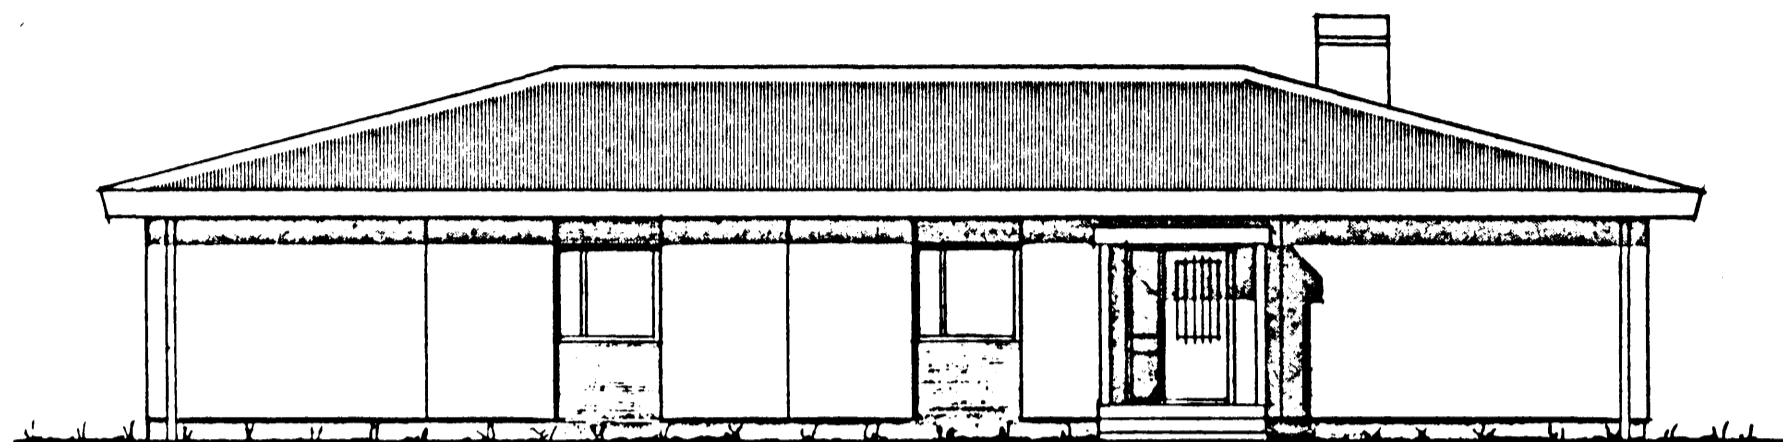

Samþykkt á fundi bygginga-
nefndar þ. 2. 11. 1989

BYGGINGAFULLTRÚINN
Í HAFNARFIRÐI

ÁSKILIÐ:
VOTTORÐ BYGGINGAFULLTRÚA LIGGI
FYRIR EFTIR BÆYTINGU

NORD-AUSTUR

SKURÐUR

GRUNNMYND KJALLARA

OKT 1989
ÍBÚÐ Á JARÐHÉÐ Í MARS 1989
GUÐM. P. GUÐMUNDSSON BFL

BREYTT Í NOV. 1989
SKRÍDRÝMI Í KJALLARA

HÚS GUÐNÝJAR STEFÁNSDÓTTUR OG
ÞÓRS WILCOX, ÁLFABERG NR. 24,
HAFNARFIRÐI.
KJALLARI, SKURÐUR, ÚTLIT, AFSTAÐA.

VERKEFNI NR. 113
TEIKNING NR. 101
KVARÐI 1989 & 1990
LAFÁSI, 25. 11. 1989
SÍMI 93 22 10