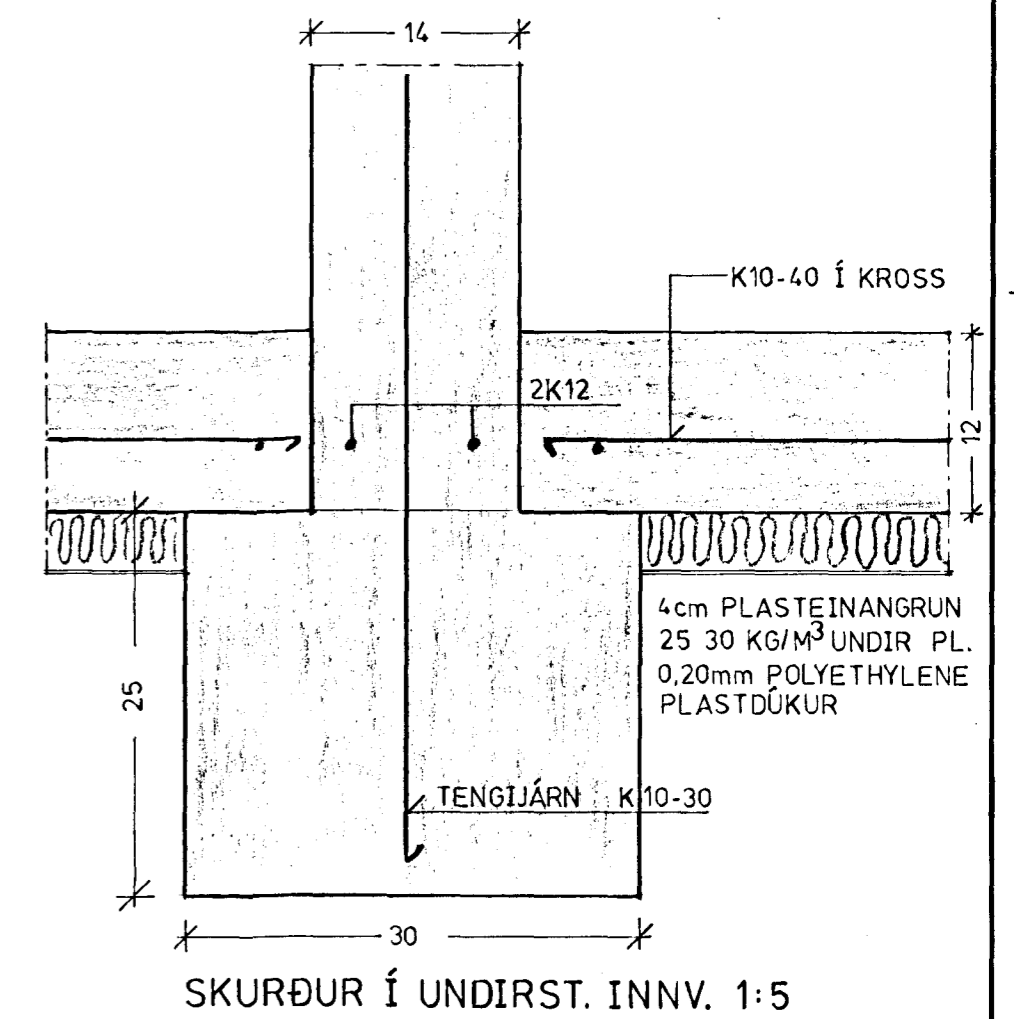

GRUNNMYND

ATH. SAMTENGINU NEDRI
JÁRNA AÐ TÖFLU 2K12
SÖKKULSKAUT

HÚS GUÐNÝJAR STEFÁNSDÓTTUR OG
ÞÓRS WILCOX, ÁLFABERG NR.24,
HAFNARFIRÐI.
UNDIRSTÖÐUVEGGIR.

VERKEFNI NR. 163-10
TEIKNING NR. 203
KVARDI 1:50 & 1:5
LAUFÁSI 13.11.1983
SIMI 93-7730