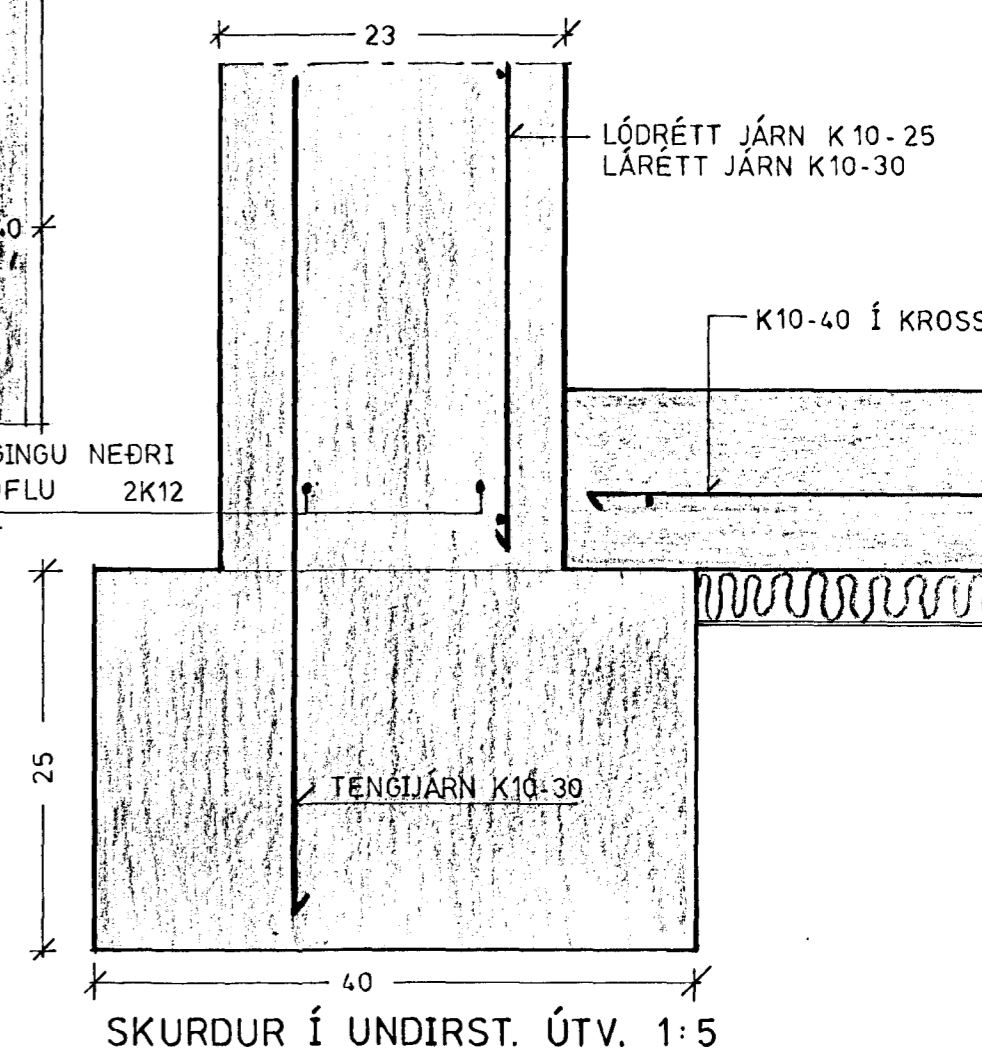

GRUNNMYND

ATH. SAMTENGINU NEDRI
JÁRNA AÐ TÖFLU 2K12
SÖKKULSKAUT

HÚS GUÐNÝJAR STEFÁNSDÓTTUR OG
ÞÓRS WILCOX, ÁLFABERG NR.24,
HAFNARFIRÐI.
UNDIRSTÖÐUVEGGIR.

VERKEFNI NR. 163-10
TEIKNING NR. 203
KVARDI 1:50 & 1:5
LAUFÁSI 13.11.1983
SIMI 93-7730