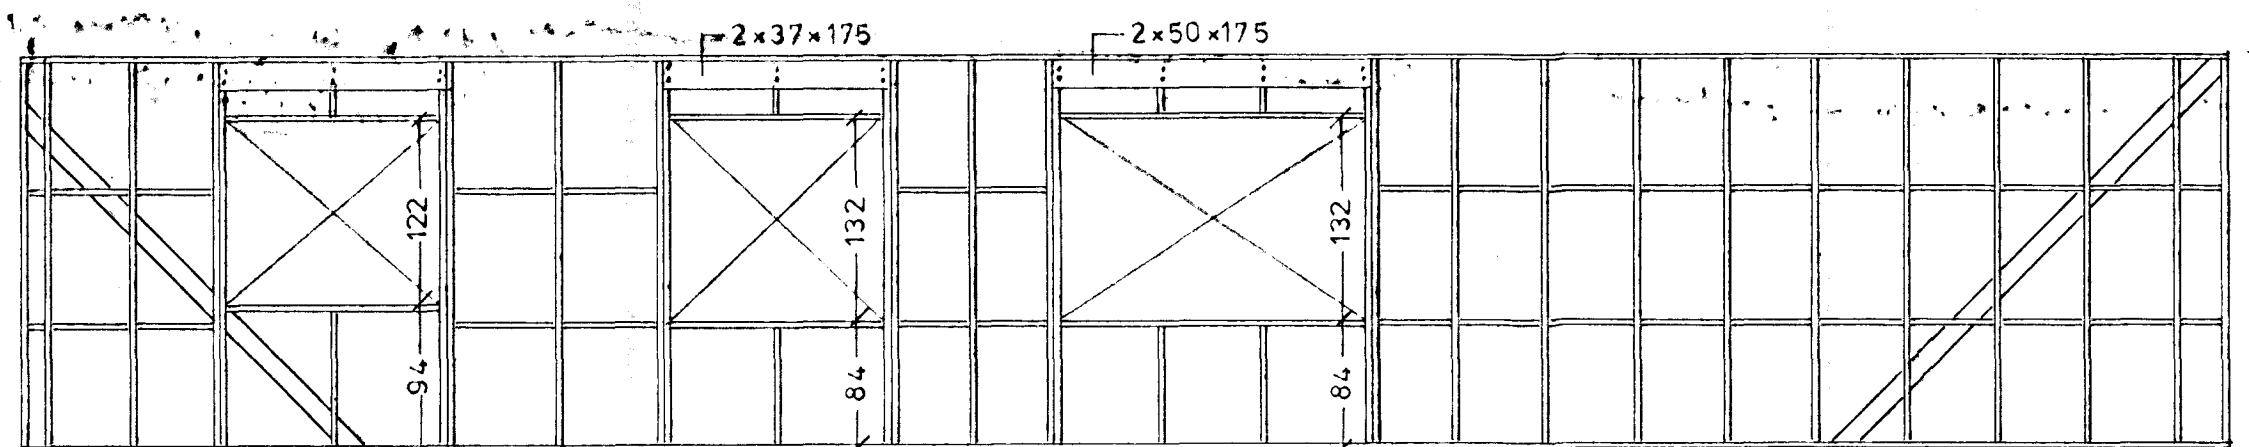

NORÐ VESTURVEGGUR