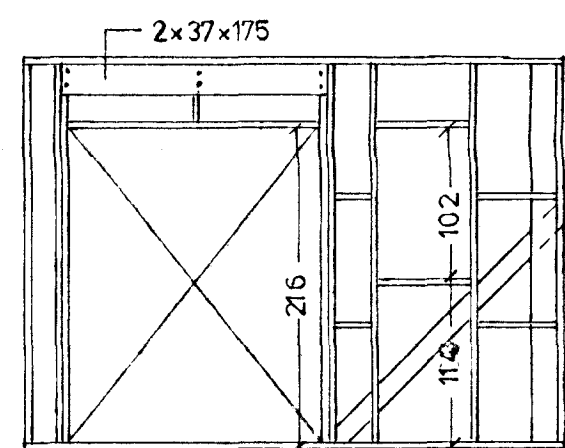

SUÐ VESTURVEGGUR