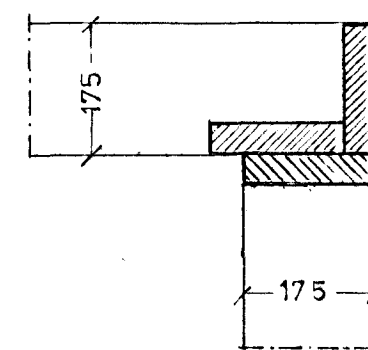

- SILLA 50x175 mm 2x7"
- SKASTIFUR 25x150 mm
- STAFIR 37x175 mm
- LAUSHOLT 37x850 mm
- FÓTSTYKKI 50x175 mm

HORN ÚTVEGGJA 1:10

HÚS GUÐNÝJAR STEFÁNSDÓTTUR OG  
ÞÓRS WILCOX, ÁLFABERG NR.24,  
HAFNARFIRÐI.  
HÚSGRIND 0.FL.