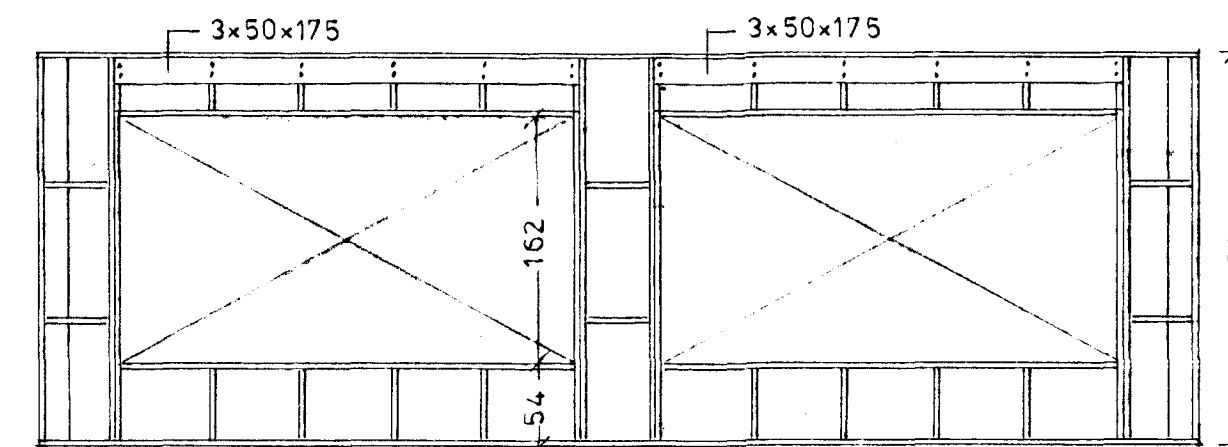

SUÐ VESTURVEGGUR