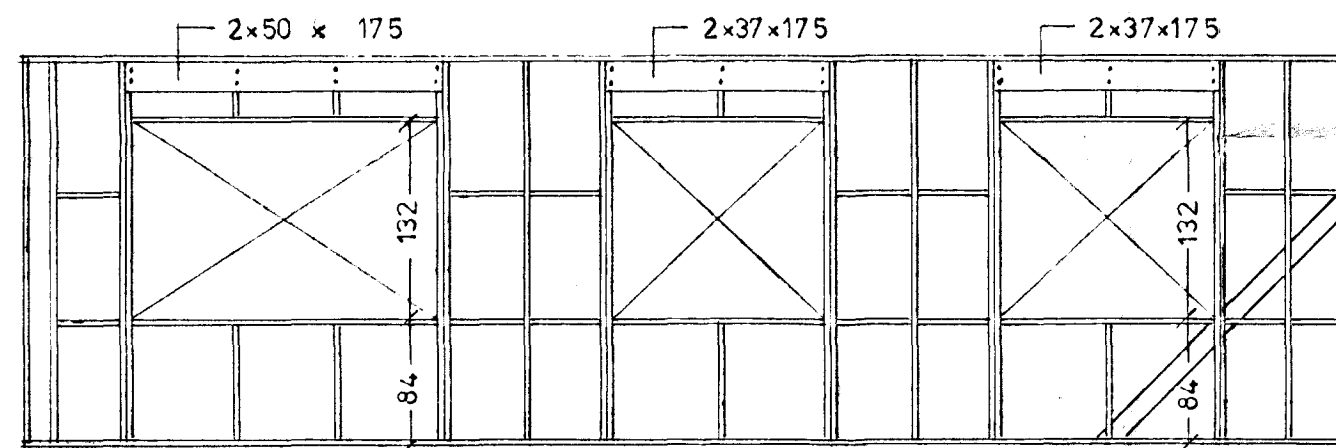

SUÐ VESTURVEGGUR