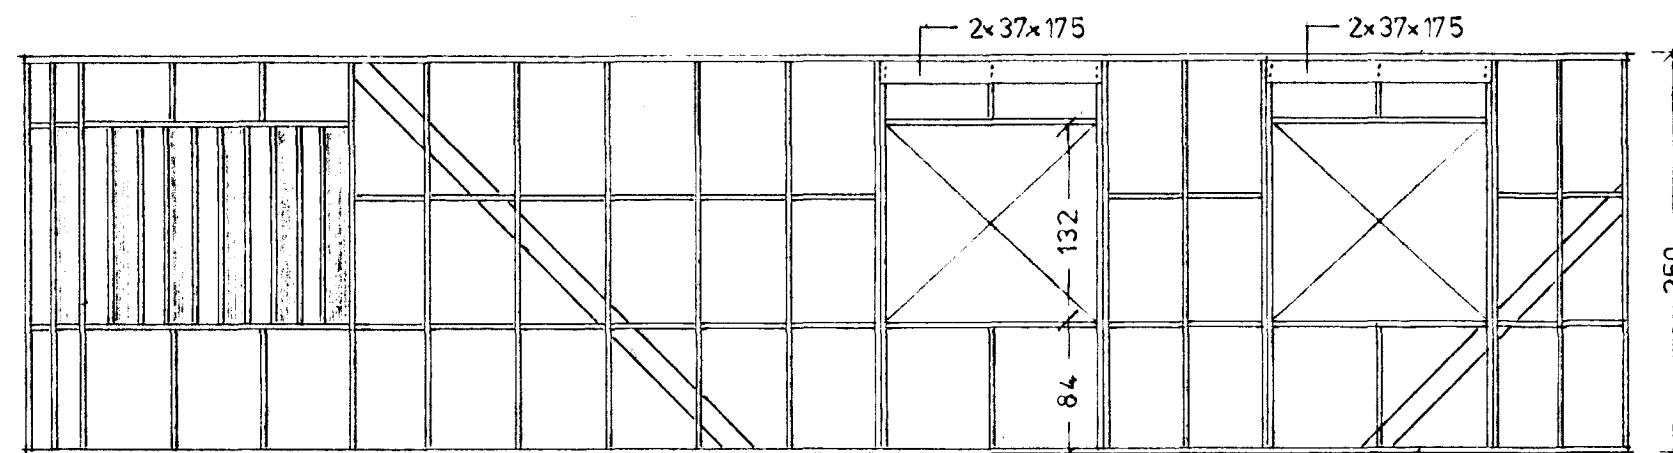

SUÐ AUSTURVEGGUR

- SILLA 50x175 mm 2x7"
- SKASTIFUR 25x150 mm
- STAFIR 37x175 mm
- LAUSHOLT 37x850 mm
- FÓTSTYKKI 50x175 mm

HÚS GUÐNÝJAR STEFÁNSDÓTTUR OG
ÞÓRS WILCOX, ÁLFABERG NR.24,
HAFNARFIRÐI.
HÚSGRIND 0.FL.

VERKEFNI NR.153 10
TEIKNING NR.210
KVARÐI 1:50 & 1:10
LAUFÁSI Í SEPT.1985
SÍMI 93-7730

Sveinbjörn Sveinbjörnsson