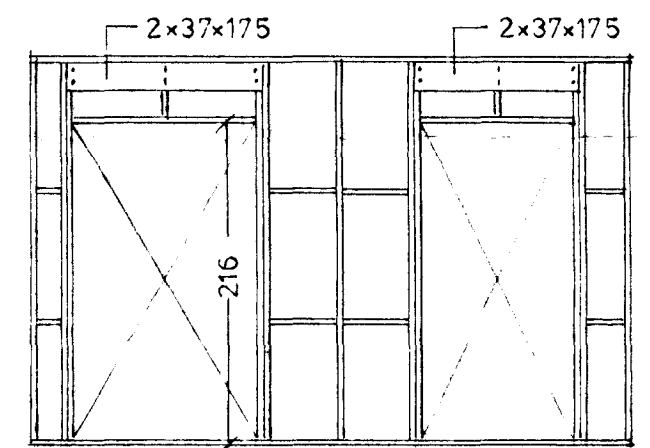

SUÐ AUSTUR

- SILLA 50x175 mm 2x7"
- SKASTIFUR 25x150 mm
- STAFIR 37x175 mm
- LAUSHOLT 37x850 mm
- FÓTSTYKKI 50x175 mm

HÚS GUÐNÝJAR STEFÁNSDÓTTUR OG
ÞÓRS WILCOX, ÁLFABERG NR.24,
HAFNARFIRÐI.
HÚSGRIND 0.FL.

VERKEFNI NR.153 10
TEIKNING NR.210
KVARÐI 1:50 & 1:10
LAUFÁSI Í SEPT.1985
SÍMI 93-7730

Sveinbjörn Sveinbjörnsson