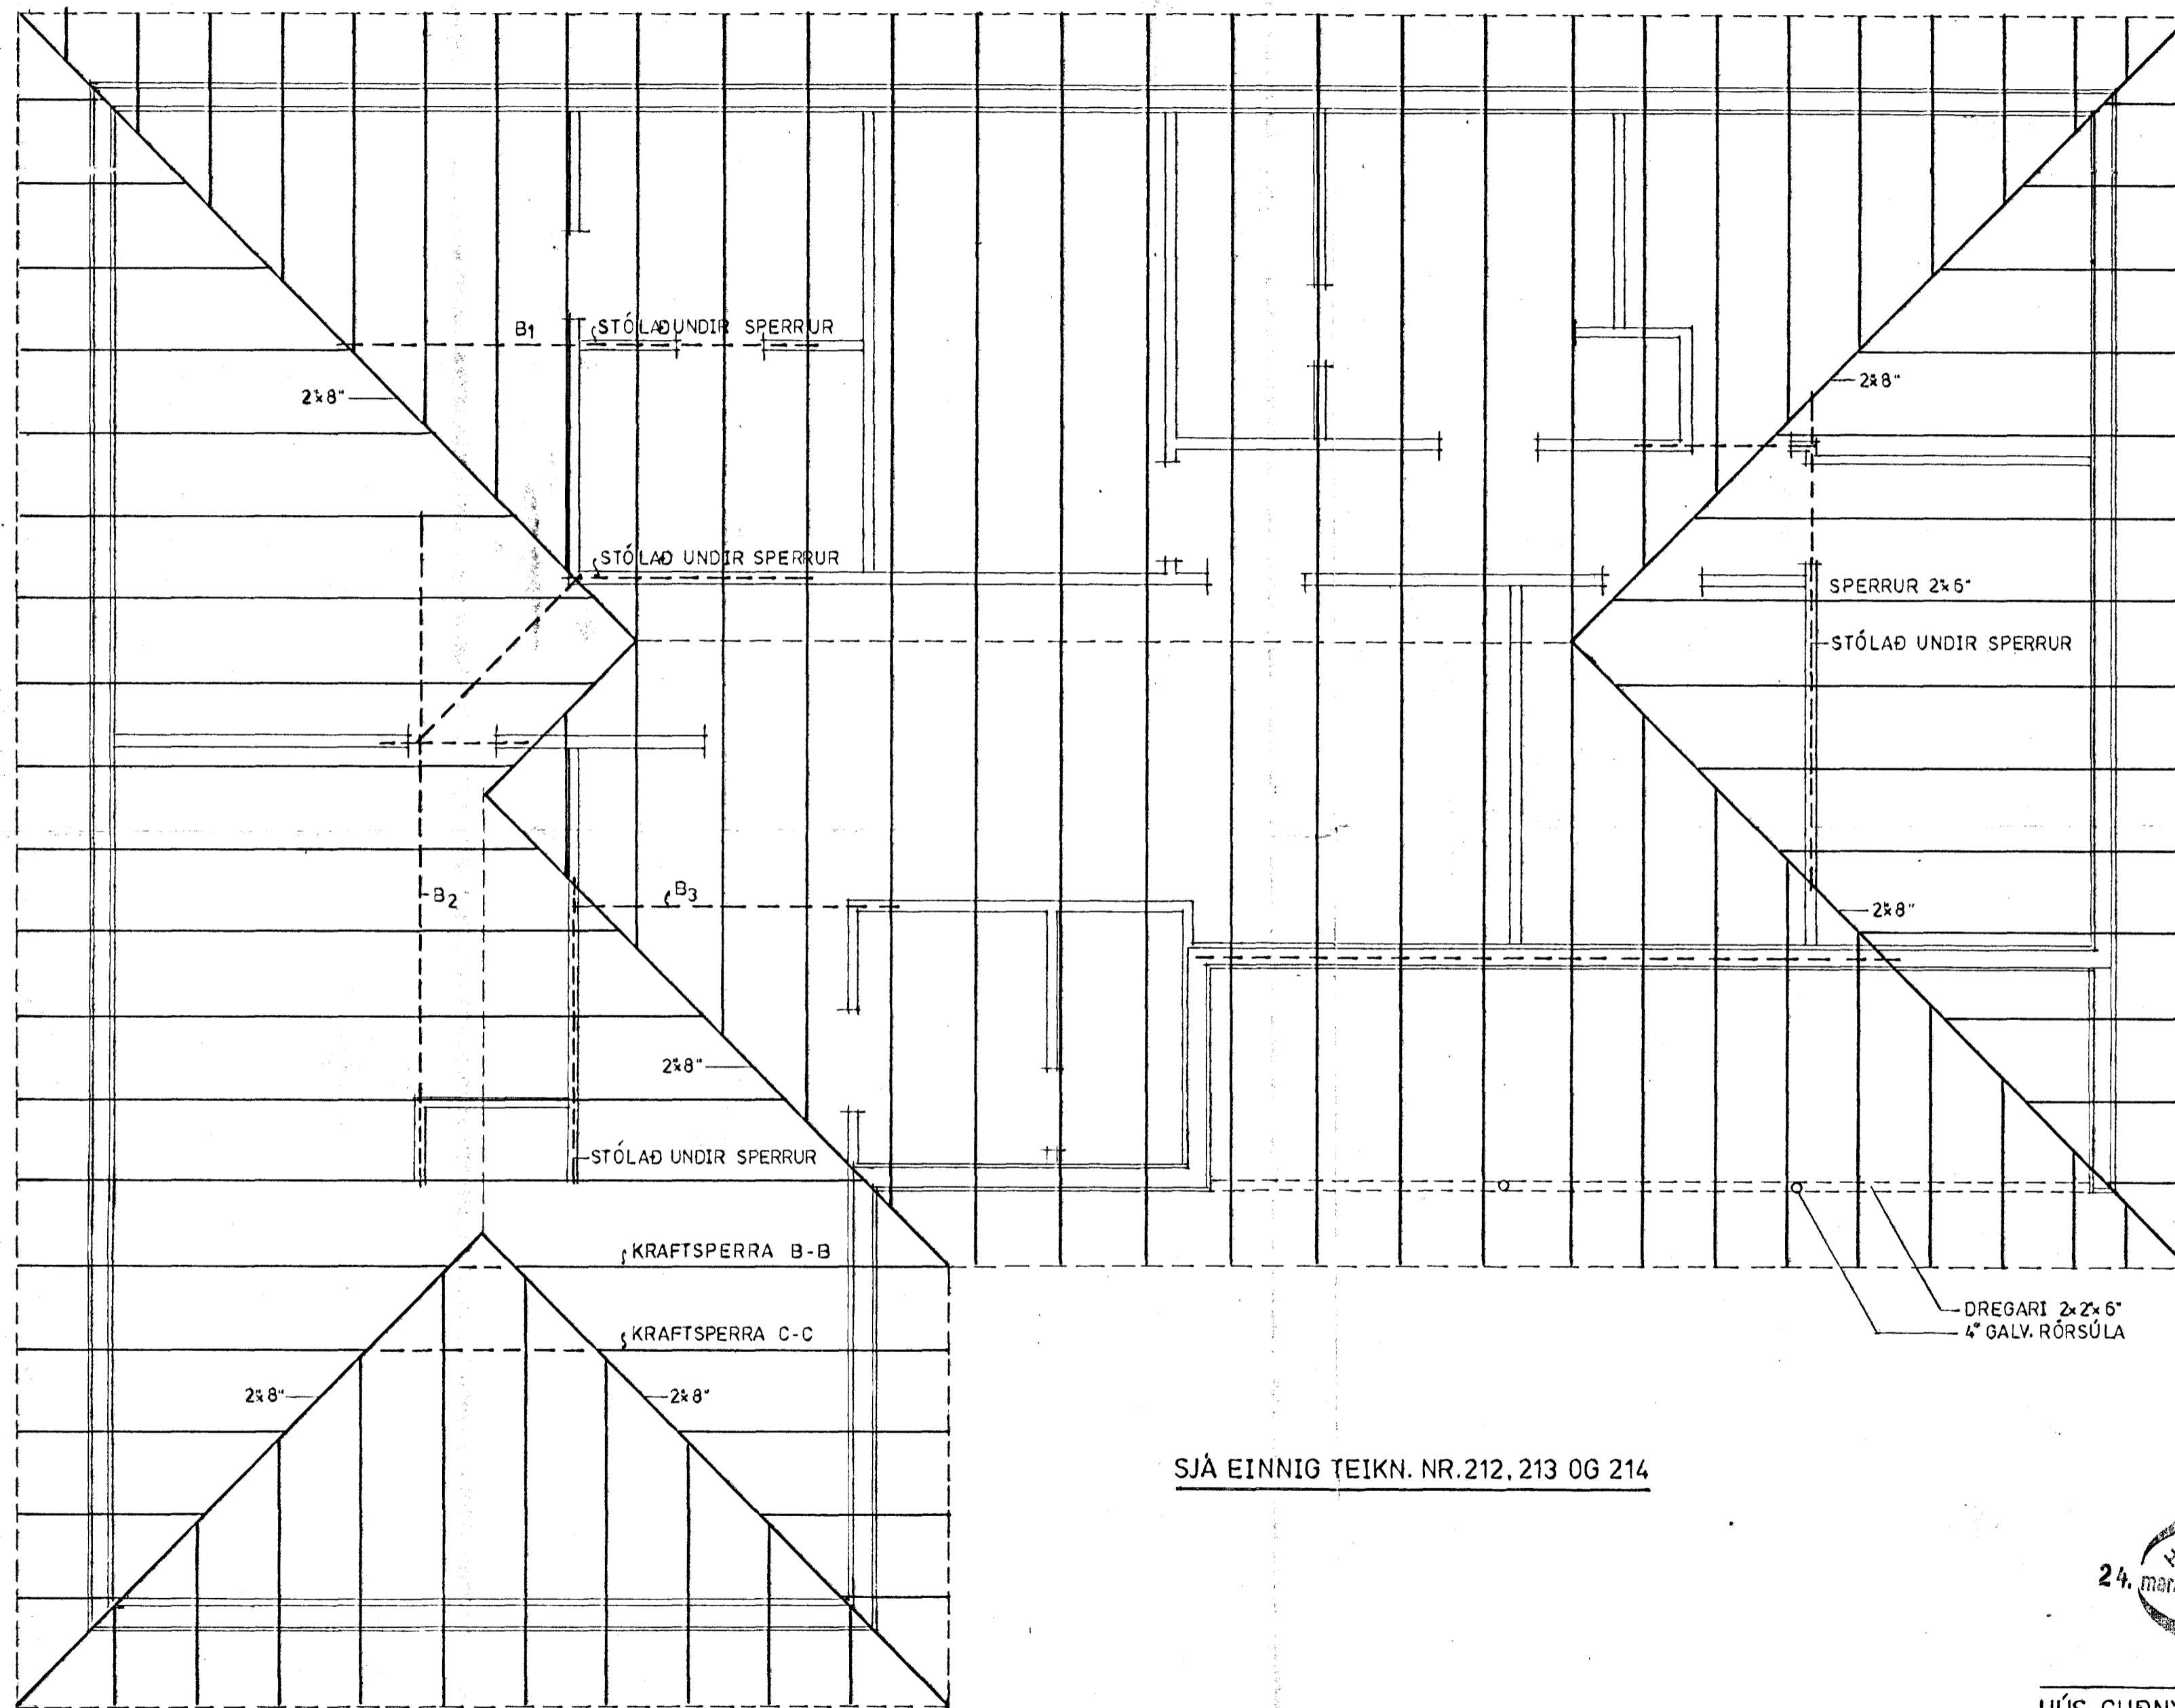

SPERRUR A-A, SJÁ TEIKNINGU 212

SJÁ EINNIG TEIKN. NR. 212, 213 OG 214

GRUNNMYND

HÚS GUÐNÝJAR STEFÁNSDÓTTUR OG
 ÞÓRS WILCOX, ÁLFABERG NR.24,
 HAFNARFIRÐI.
 ÞAKVIÐIR, GRUNNMYND

VERKEFNI NR.163-10
 TEIKNING NR.211
 KVARDI 1:50
 LAUFÁSI, 1 OKT. 1985
 SÍMI 93-7730