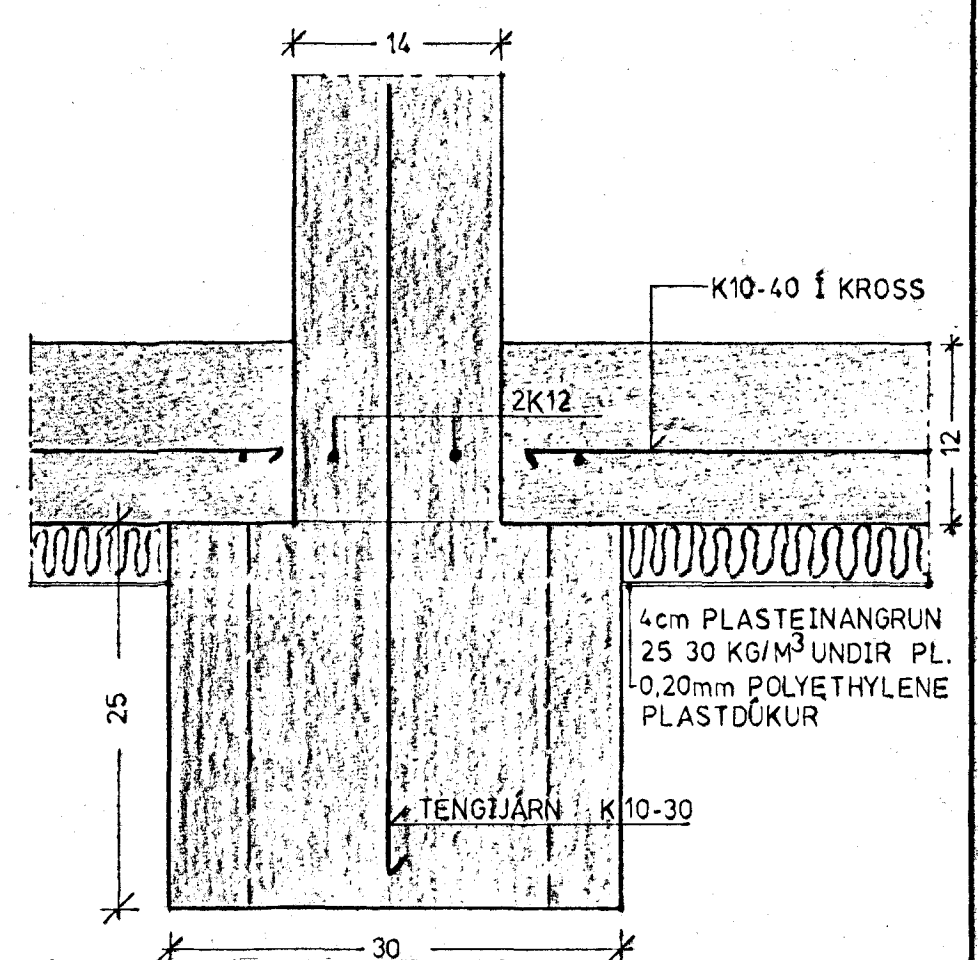

GRUNNMYND. UNDIRSTÖÐUR. 1:50

SKURÐUR Í UNDIRST. INNV. 1:5
MÍÐAÐ VIÐ VÉLÞJAPPADA UNDIRSTÖÐU. SÉ STEYPT Á KLÖPP SKAL BREIDD UNDIRST. VERA 20cm.

SKURÐUR Í UNDIRST. ÚTV. 1:5
MÍÐAÐ VIÐ VÉLÞJAPPADA UNDIRSTÖÐU. SÉ STEYPT Á KLÖPP SKAL VEGGÞYKKT HALDA SÉR 23 cm.

UNDIRSTÖÐUR SÚLNA 1:20

ATH. SAMTENGINGU NEÐRI
JARNA AÐ TÖFLU 2K12
SÖKKULSKAUT

HÚS GUÐNÝJAR STEFÁNSDÓTTUR OG
ÞÓRS WILCOX, ÁLFABERG NR.24,
HAFNARFIRÐI.
UNDIRSTÖÐUVEGGIR.

VERKEFNI NR. 163-10
TEIKNING NR. 203
KVARÐI 1:50 & 1:5
LAUFÁSI, 13.11.1983
SÍMI 93-7730