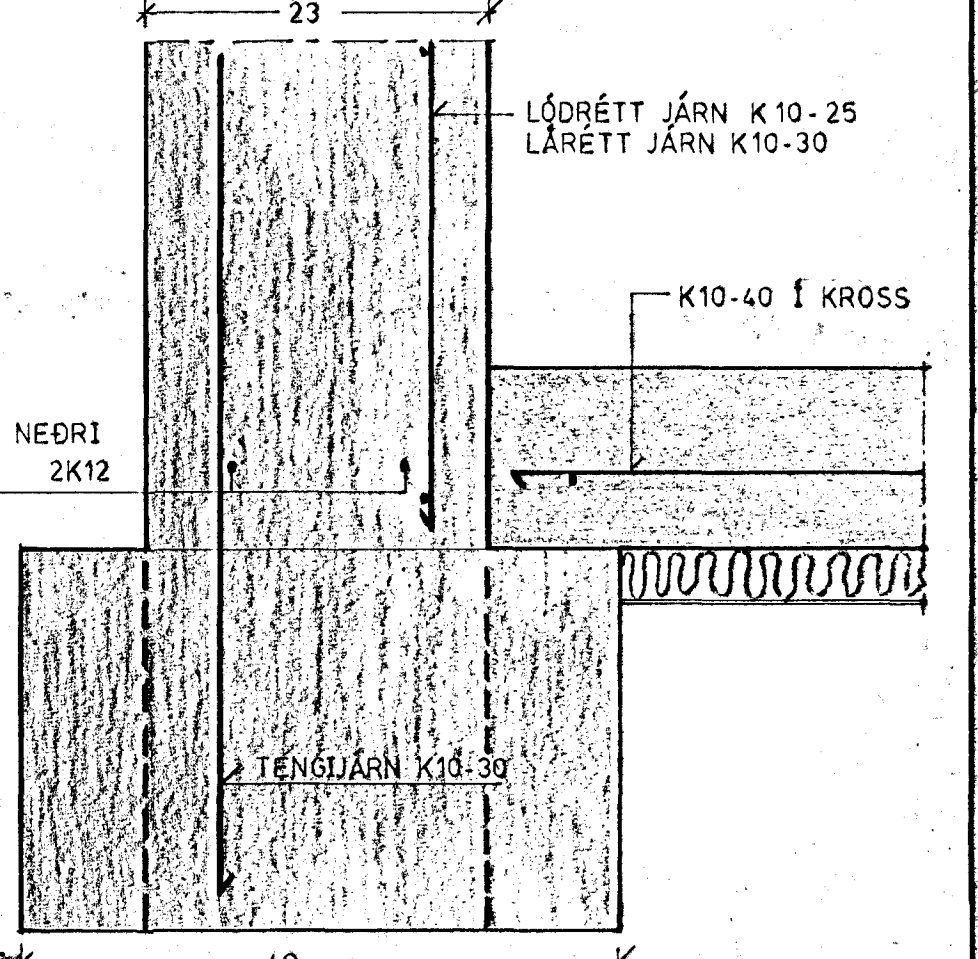

GRUNNMYND. UNDIRSTÖÐUR. 1:50

SKURÐUR Í UNDIRST. INNV. 1:5
MÍÐAÐ VIÐ VÉLÞJAPPADA UNDIRSTÖÐU. SÉ STEYPT Á KLÖPP SKAL BREIDD UNDIRST. VERA 20cm.

SKURÐUR Í UNDIRST. ÚTV. 1:5
MÍÐAÐ VIÐ VÉLÞJAPPADA UNDIRSTÖÐU. SÉ STEYPT Á KLÖPP SKAL VEGGÞYKKT HALDA SÉR 23 cm.

UNDIRSTÖÐUR SÚLNA 1:20

ATH. SAMTENGINGU NEÐRI
JARNA AÐ TÖFLU 2K12
SÖKKULSKAUT

HÚS GUÐNÝJAR STEFÁNSDÓTTUR OG
ÞÓRS WILCOX, ÁLFABERG NR.24,
HAFNARFIRÐI.
UNDIRSTÖÐUVEGGIR.

VERKEFNI NR. 163-10
TEIKNING NR. 203
KVARÐI 1:50 & 1:5
LAUFÁSI, 13.11.1983
SÍMI 93-7730