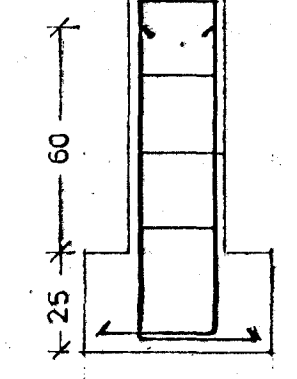

GRUNNMYND. UNDIRSTÖÐUR. 1:50

SKURÐUR Í UNDIRST. INNV. 1:5
MÍÐAÐ VIÐ VÉLÞJAPPADA UNDIRSTÖÐU. SÉ STEYPT Á KLÖPP SKAL BREIDD UNDIRST. VERA 20cm.

SKURÐUR Í UNDIRST. ÚTV. 1:5
MÍÐAÐ VIÐ VÉLÞJAPPADA UNDIRSTÖÐU. SÉ STEYPT Á KLÖPP SKAL VEGGÞYKKT HALDA SÉR 23 cm.