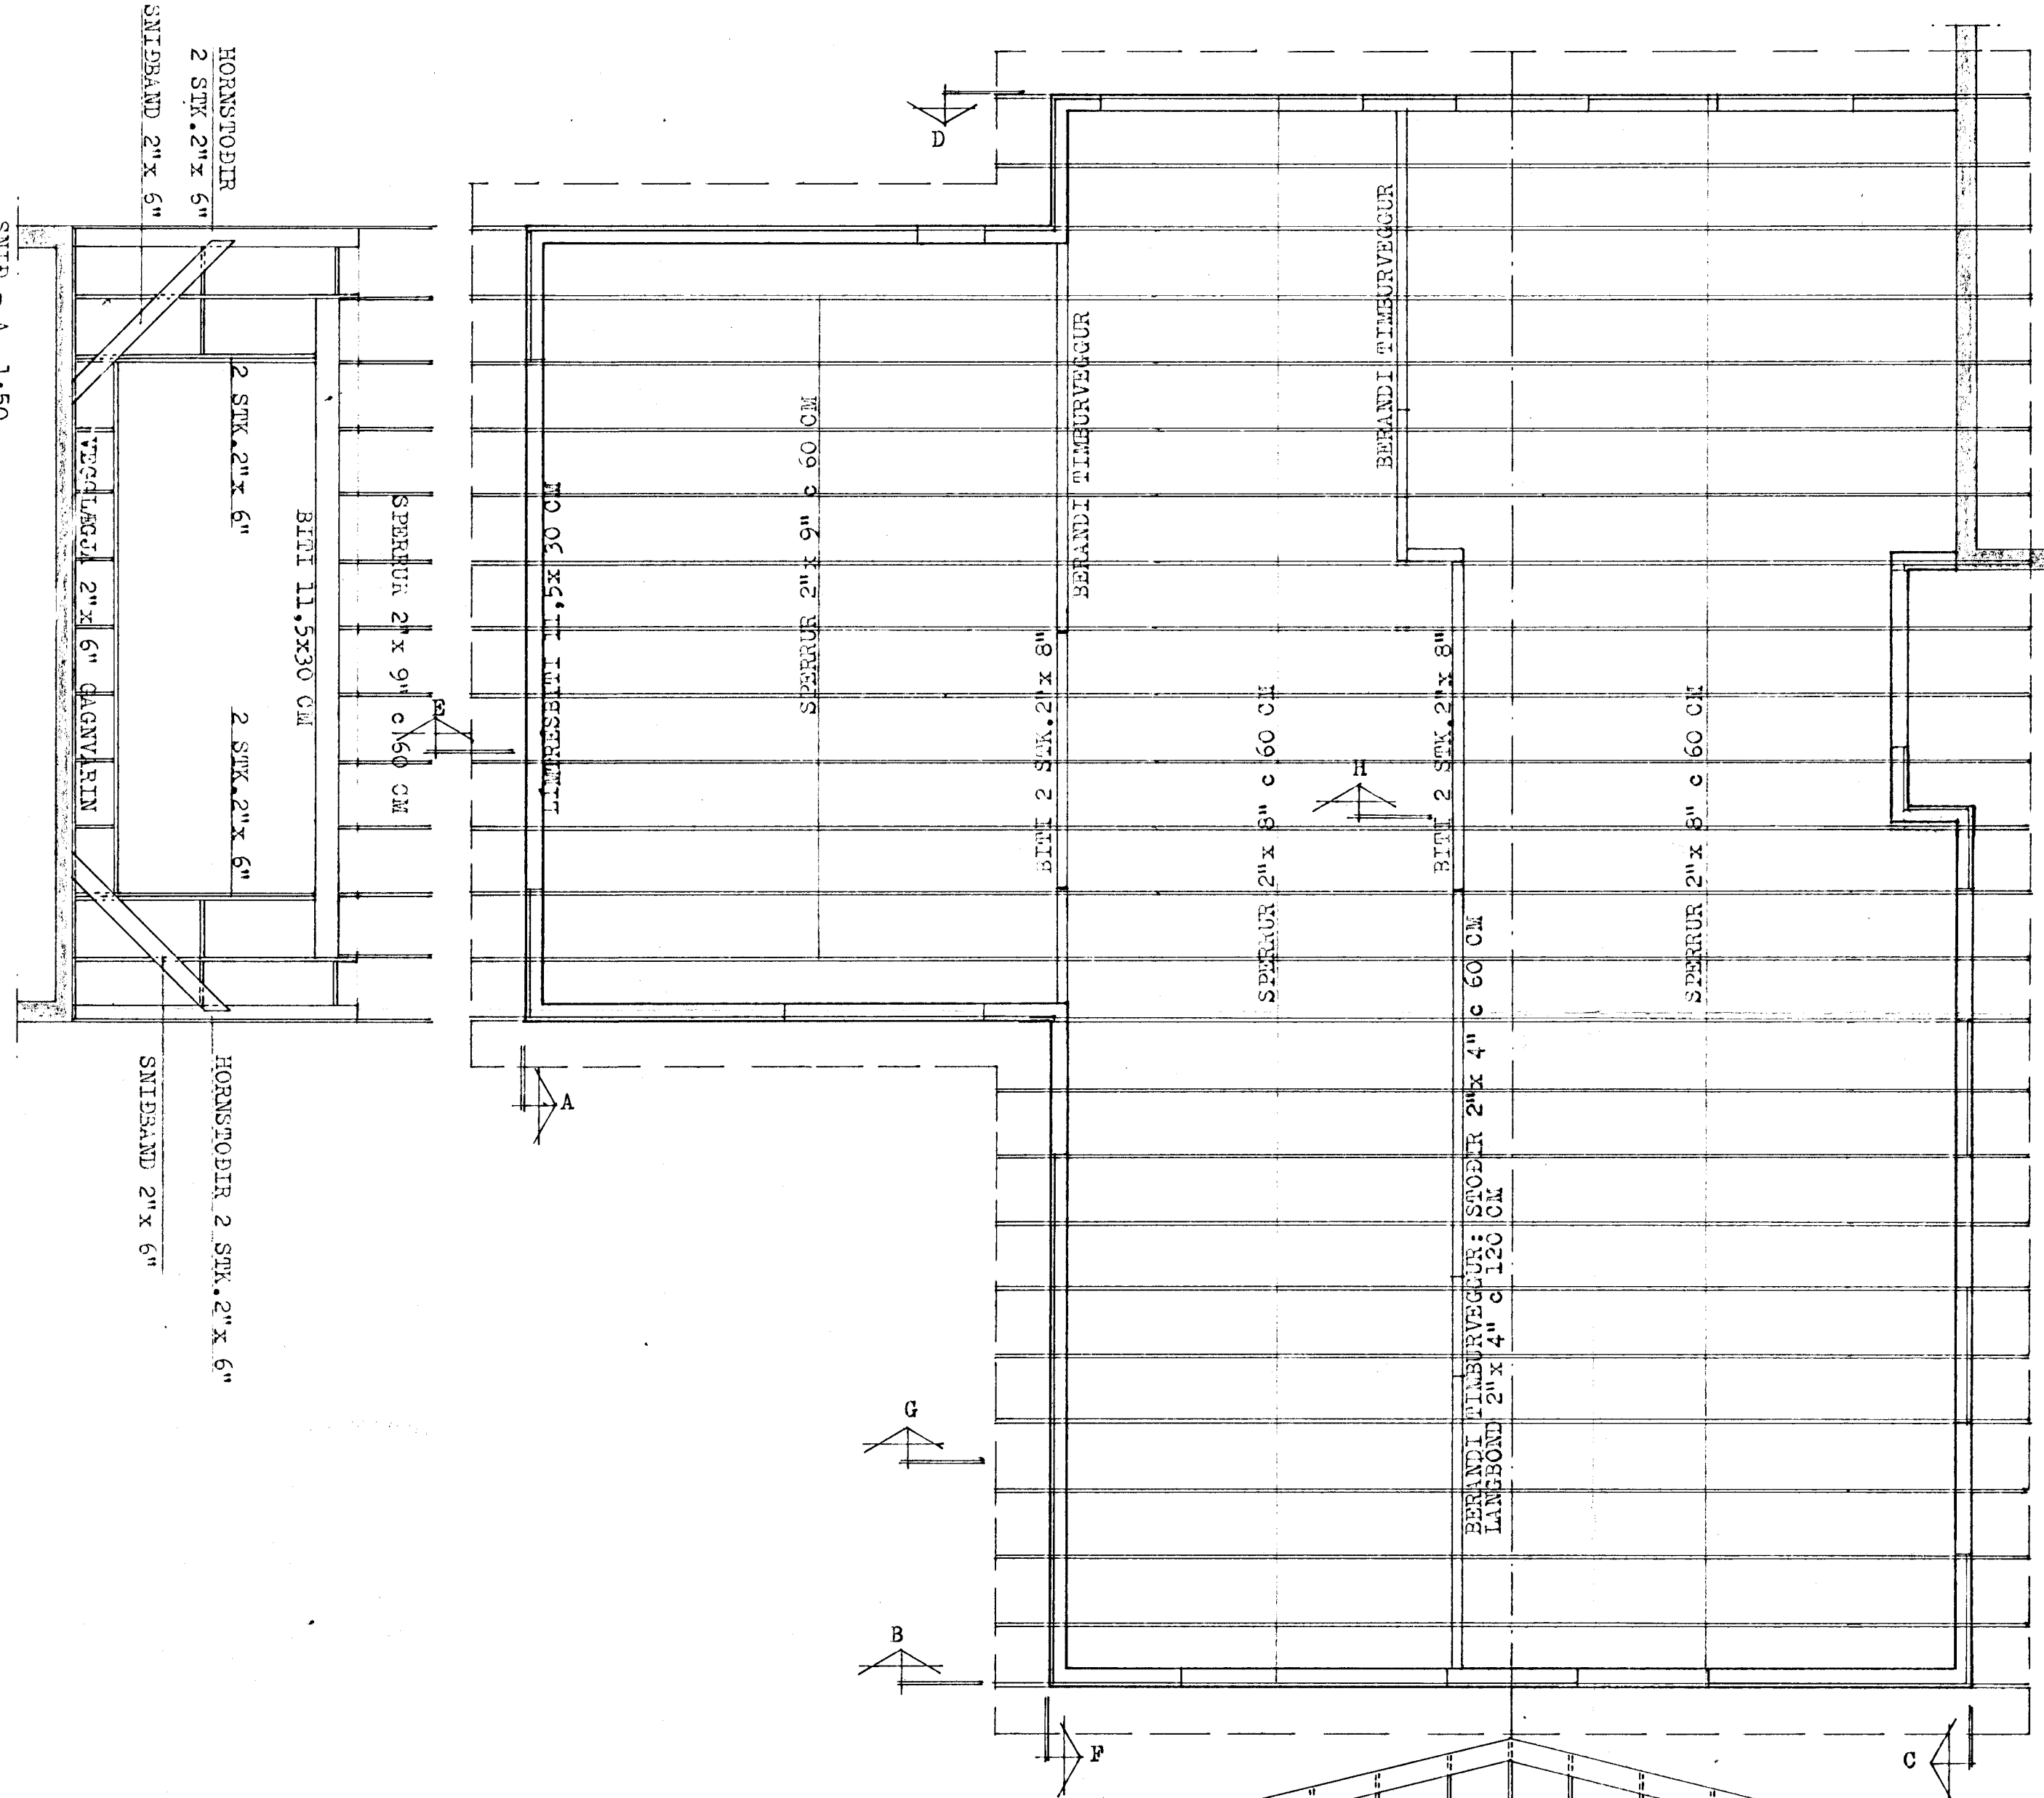

SNID - A 1:50

SNID - B 1:50

SNID - C 1:50

14. ág. 1984

SJÁ SNID OG SKÝRINGAR Á BLADI NR.5

HERMANN ISEBARN		MTFI
ÁLFBERG NR.26, HAFNARFIRDI		
MÁL	1:50	ÞAKBITAR OG VEGGIR
DAGS.	JÚLÍ 1984	GRUNNMYND OG SNID
BLAD	4	<i>Hermann Isebarn</i>