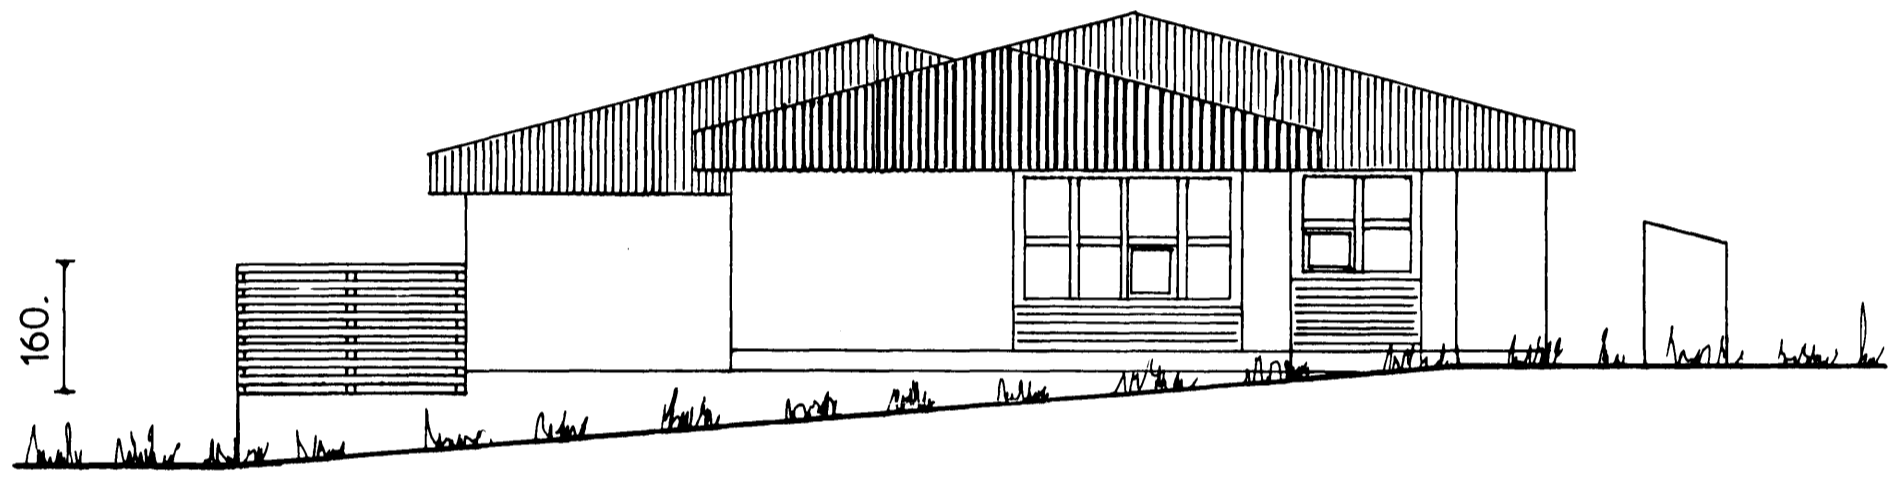

Gagn AM 0 Landspítala
 reitafélagi 1.4.92
 BYGGINGARFRÁM
 I HAFNAFAR

SUÐ-VESTUR

SUÐ-AUSTUR

NORÐ-VESTUR

1100

AFSTÖÐUMYND

'ÁLFABERG 28.
 Hæðir á Vestri.
 ÚTLIT 1:100
 GRUNNMYND 1:100
 AFSTÖÐUMYND 1:500
 Hafnarhósti í mars 1992
