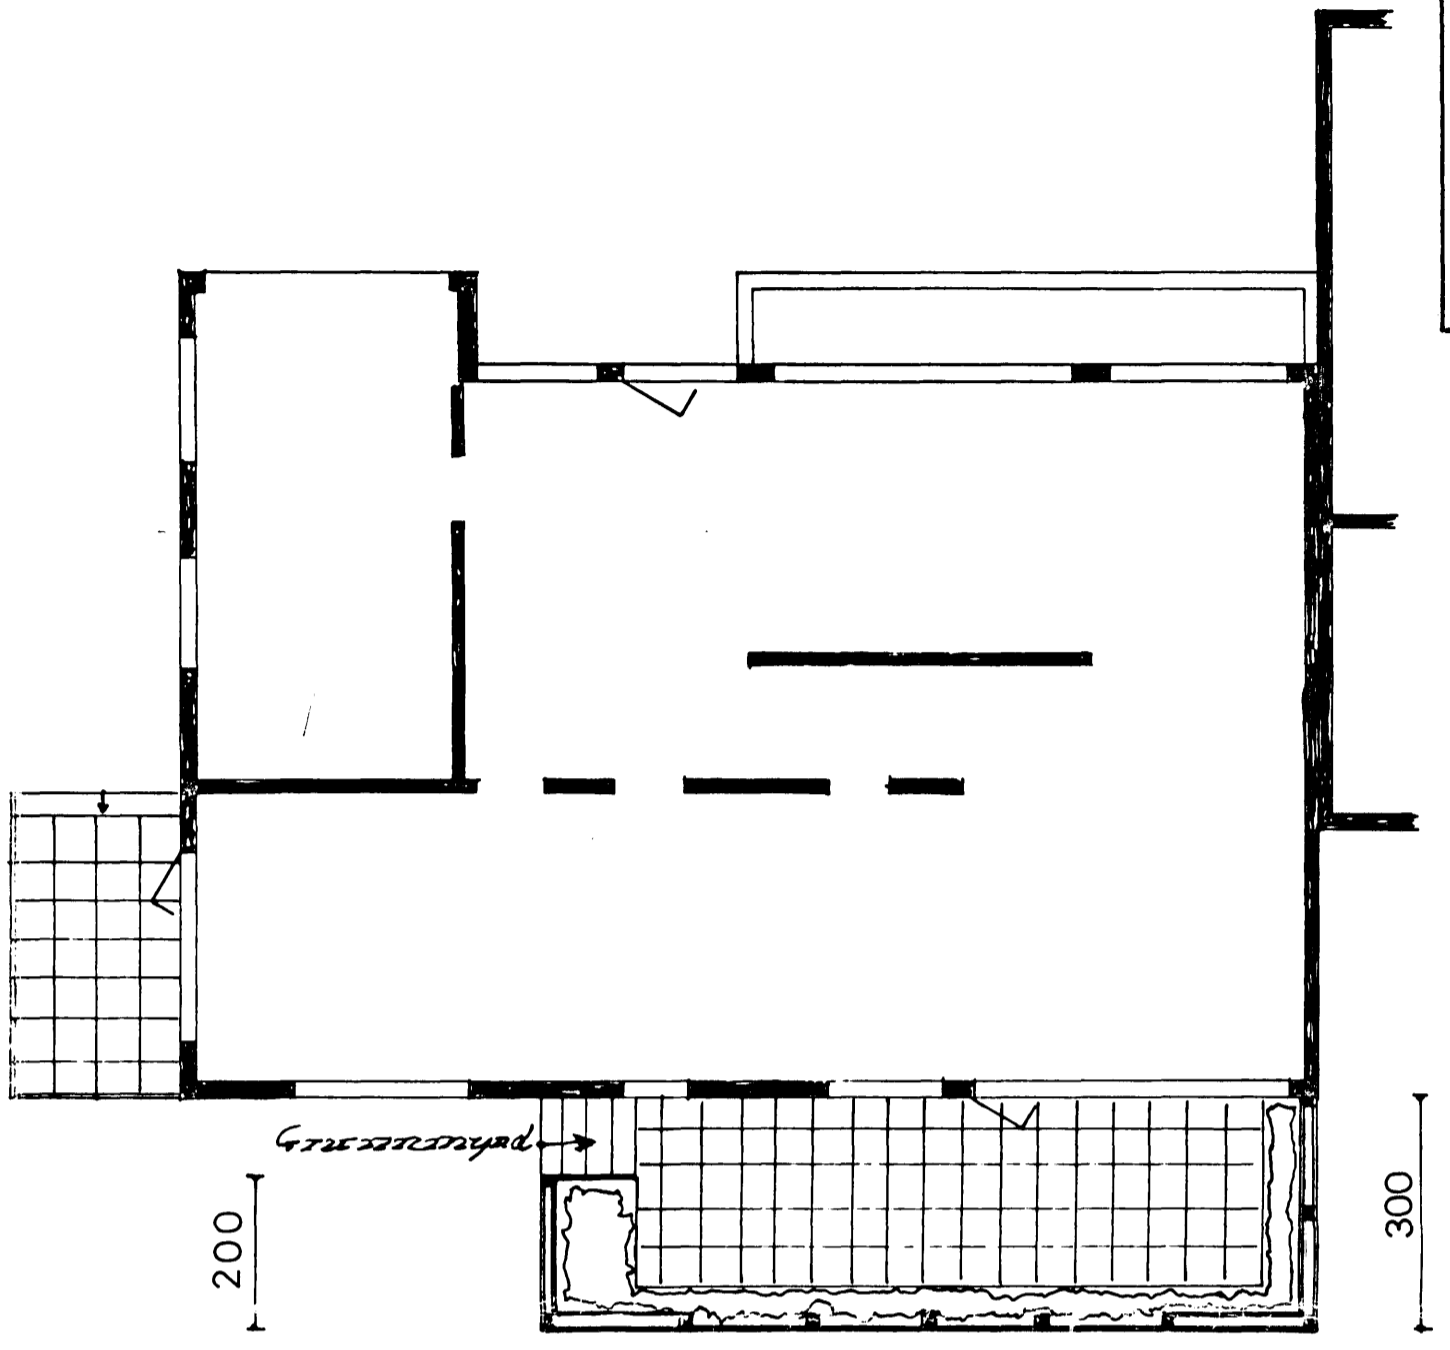

Gagn AM 0 Landspítala
 reitafélagi 1.4.92
 BYGGINGARFRÁM
 I HAFNAFAR

SUÐ-VESTUR

SUÐ-AUSTUR

NORÐ-VESTUR

1100

AFSTÖÐUMYND

'ÁLFABERG 28.
 Hæðir á Vestri.
 ÚTLIT 1:100
 GRUNNMYND 1:100
 AFSTÖÐUMYND 1:500
 Hafnarhósti í mars 1992
