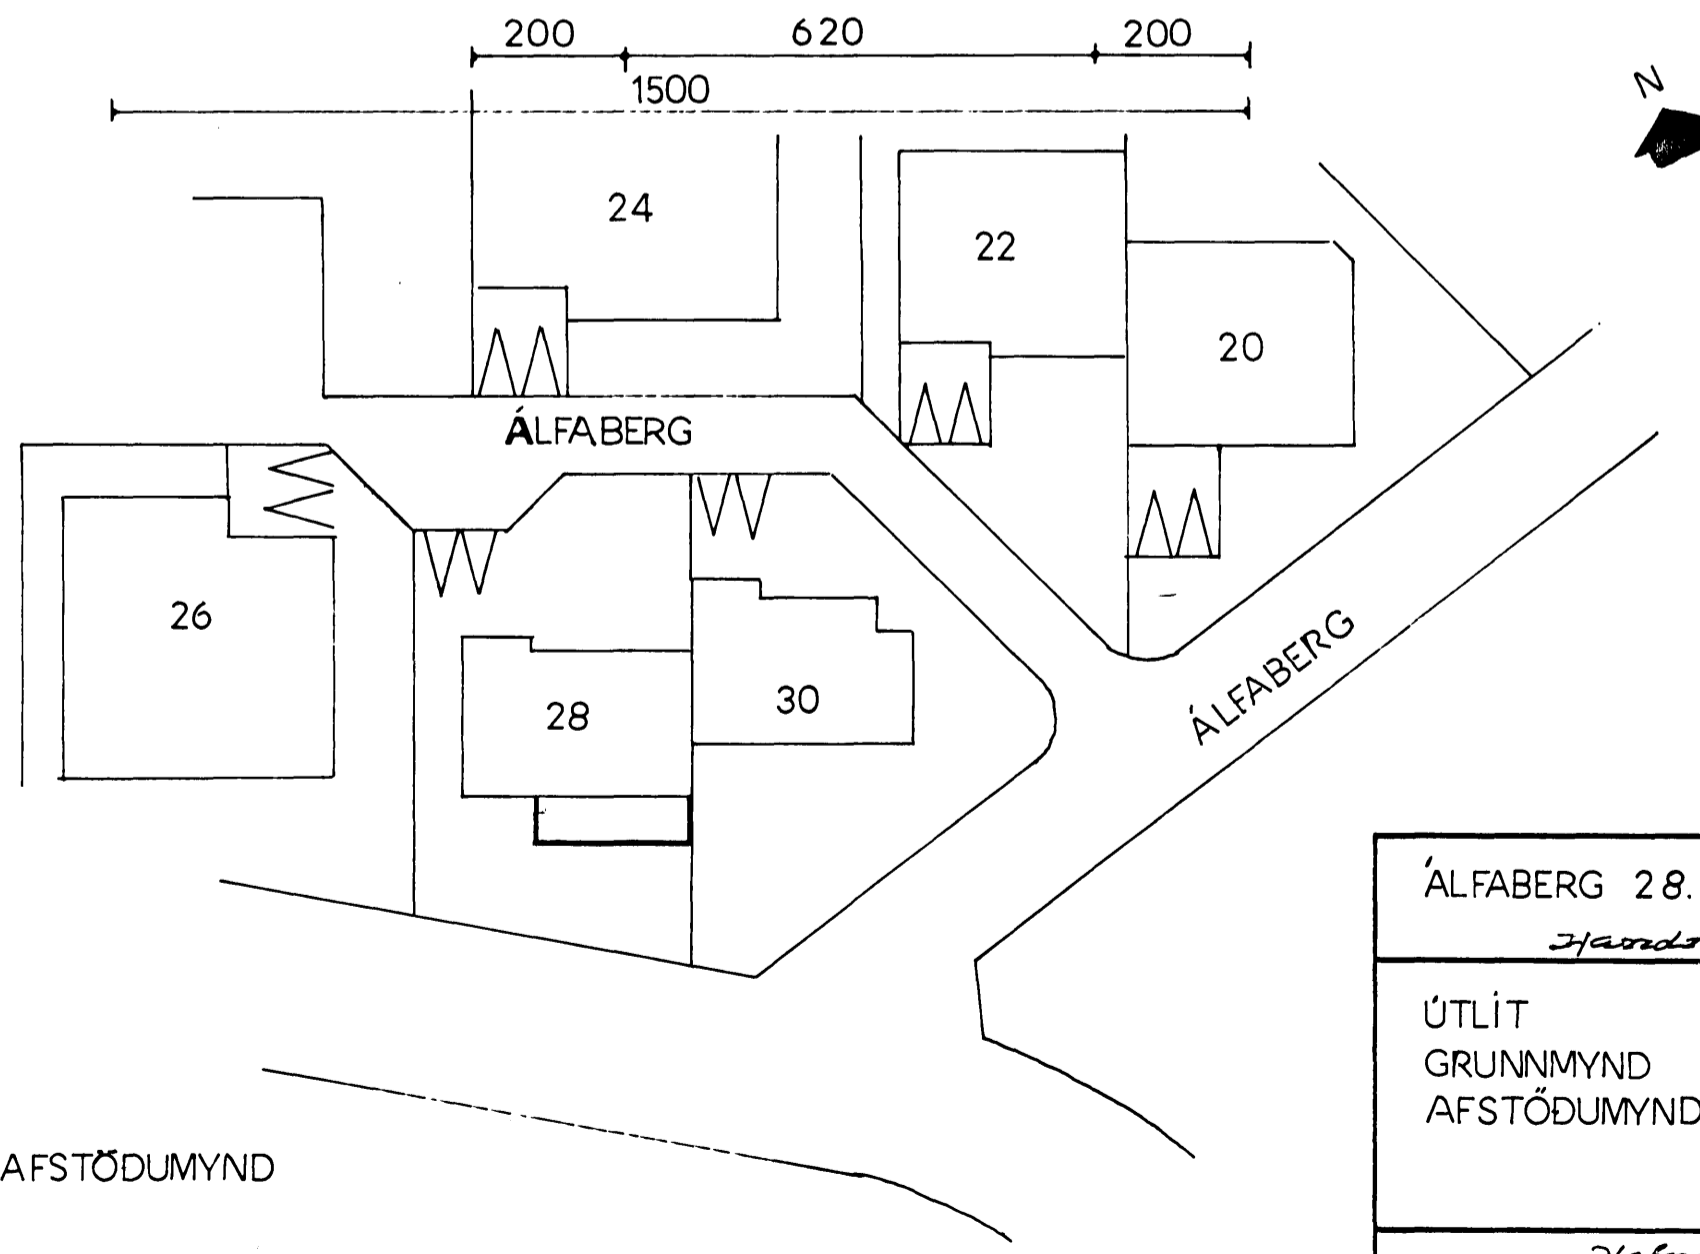

Gagn AM 0 Landspítala
 reitafélagi 1.4.92
 BYGGINGARFRÁM
 I HAFNAFAR

SUÐ-VESTUR

SUÐ-AUSTUR

NORÐ-VESTUR

1100

AFSTÖÐUMYND

'ÁLFABERG 28.
 Hæðir á Vestri.
 ÚTLIT 1:100
 GRUNNMYND 1:100
 AFSTÖÐUMYND 1:500
 Hafnarhósti í mars 1992
