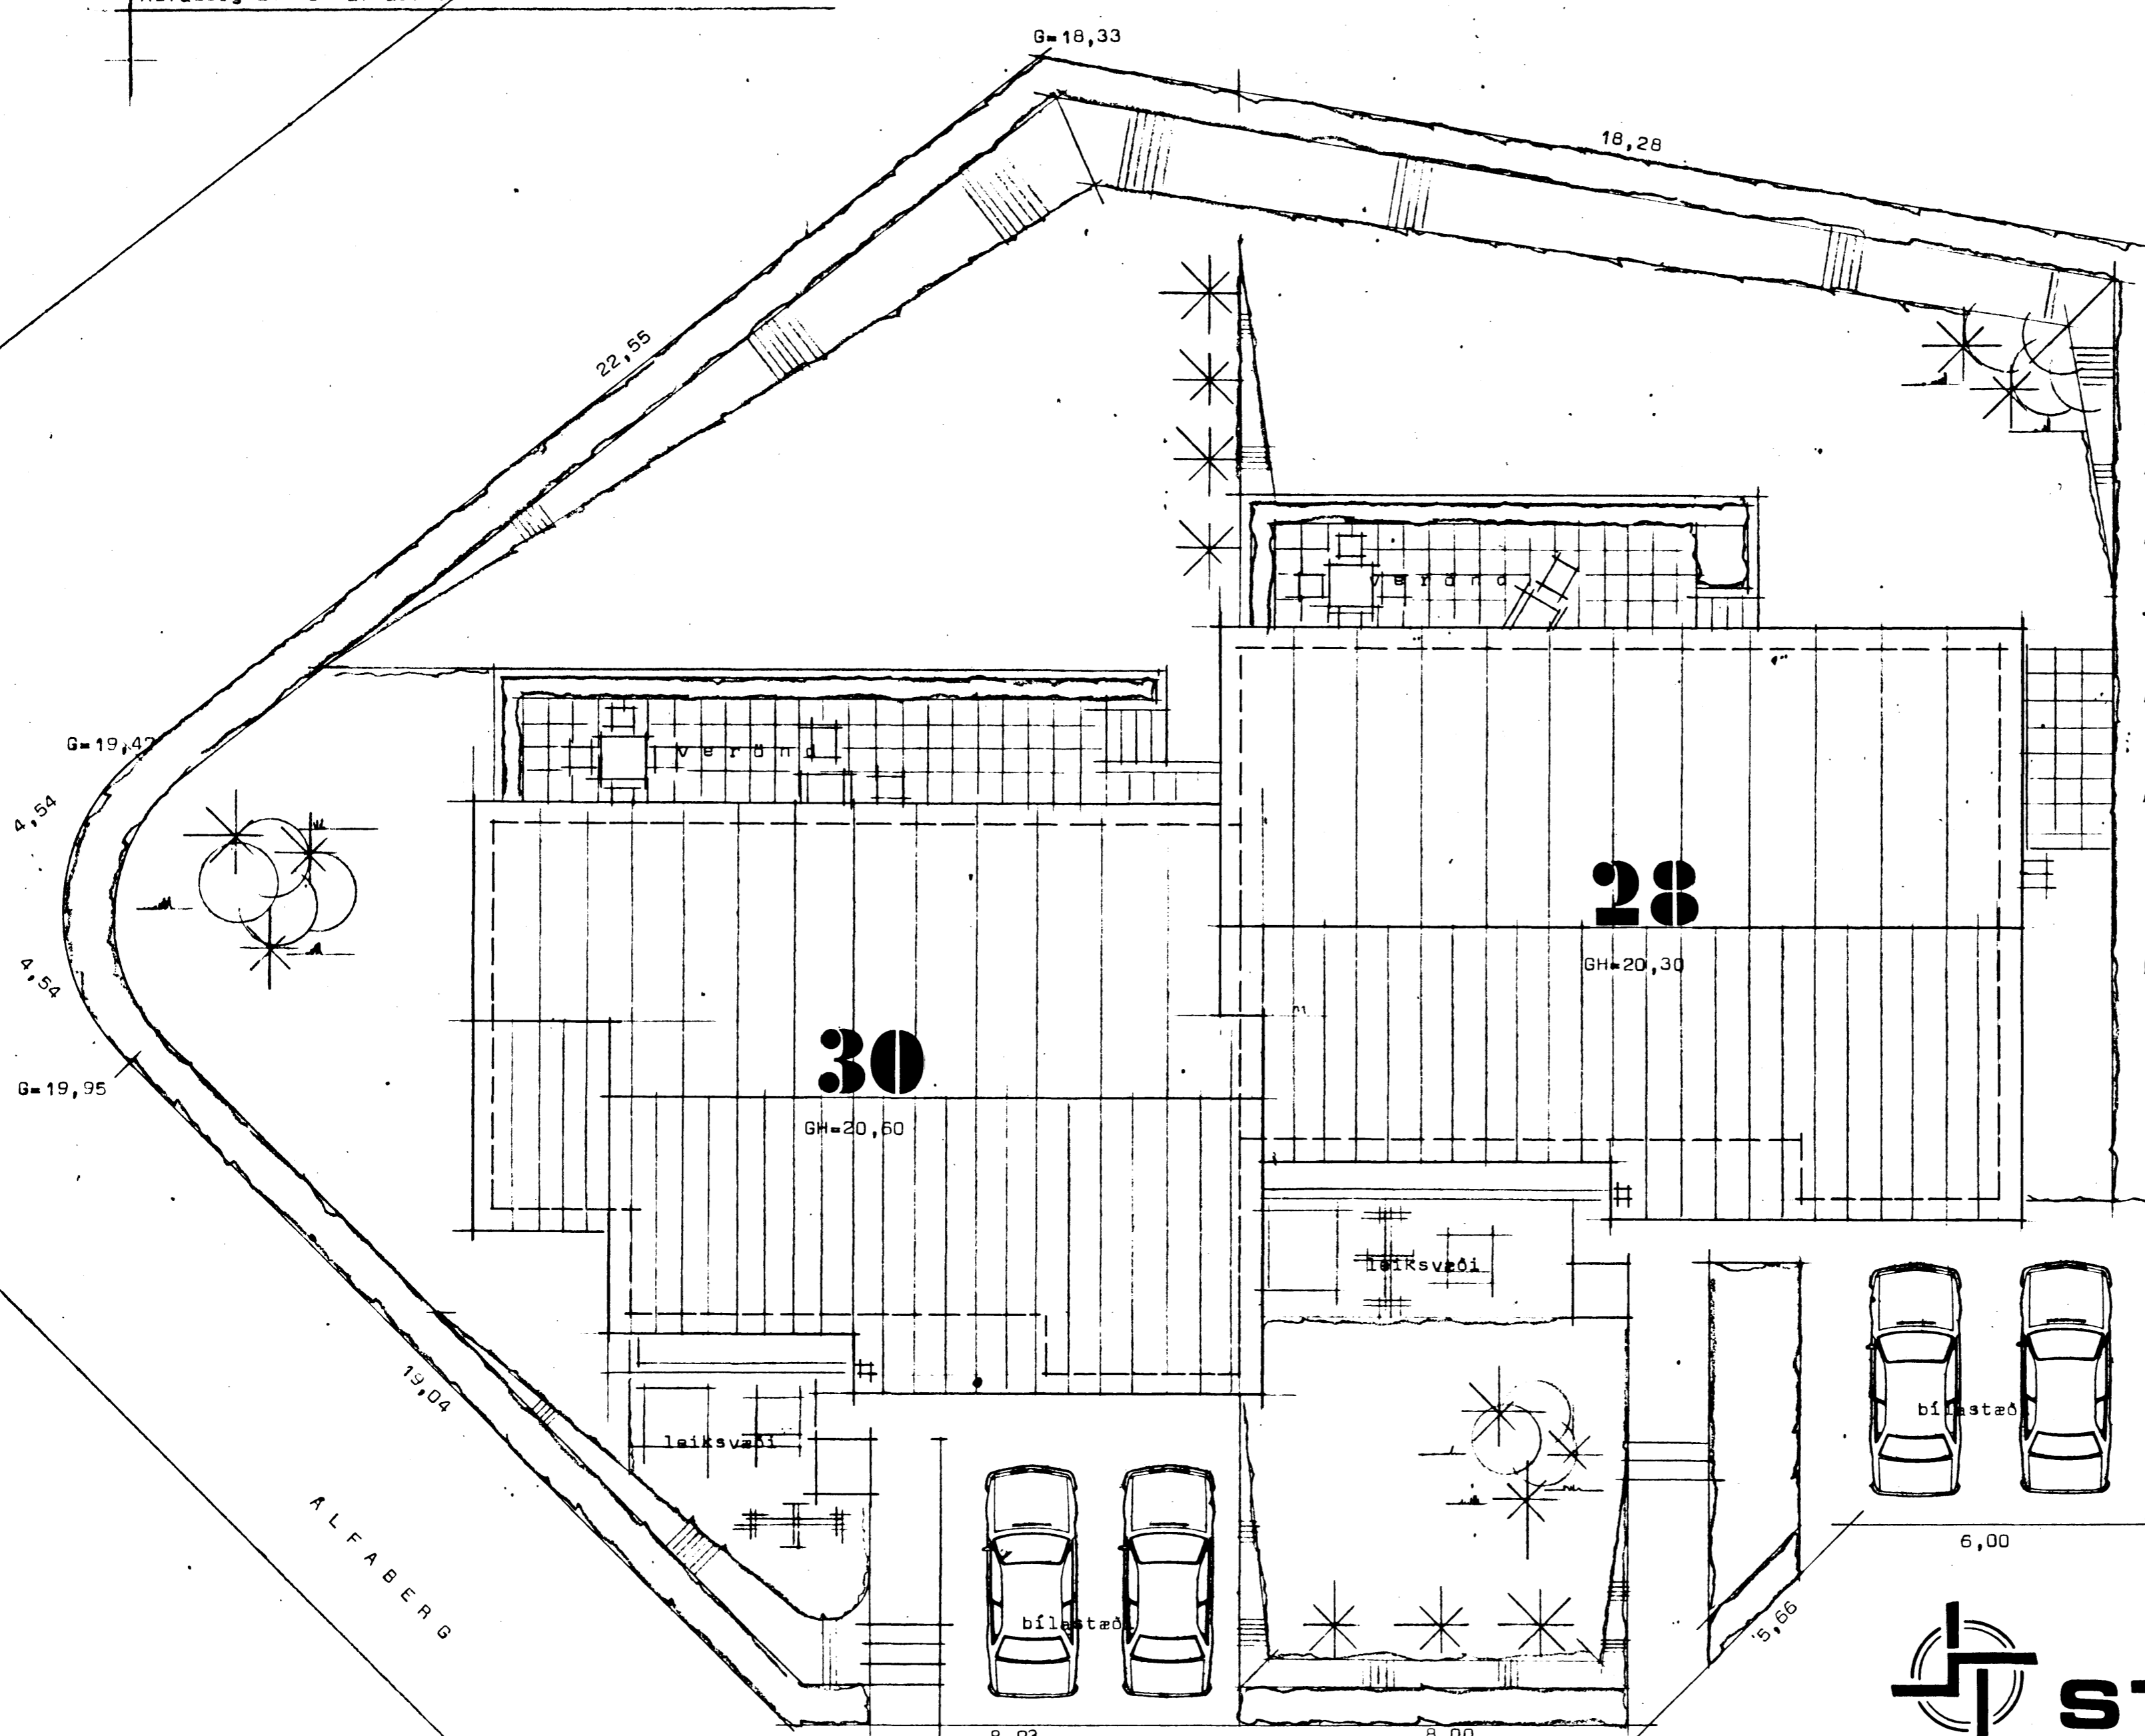

Alfaberg 28-30 Hafnarfirði

Samþykkt á fundi bygginga-
nefndar þ. 26/10/83
BYGGINGARULLIÐIN
I HAFNARFIRÐI
[Signature]

Áskalið er að hlög. nr 28
se 7.0 m jar götu.
[Signature]

0090-0300-01

STADALHÚS S F
TEIKNISTOFA SIÐUMULA 31 SÍMI 83141