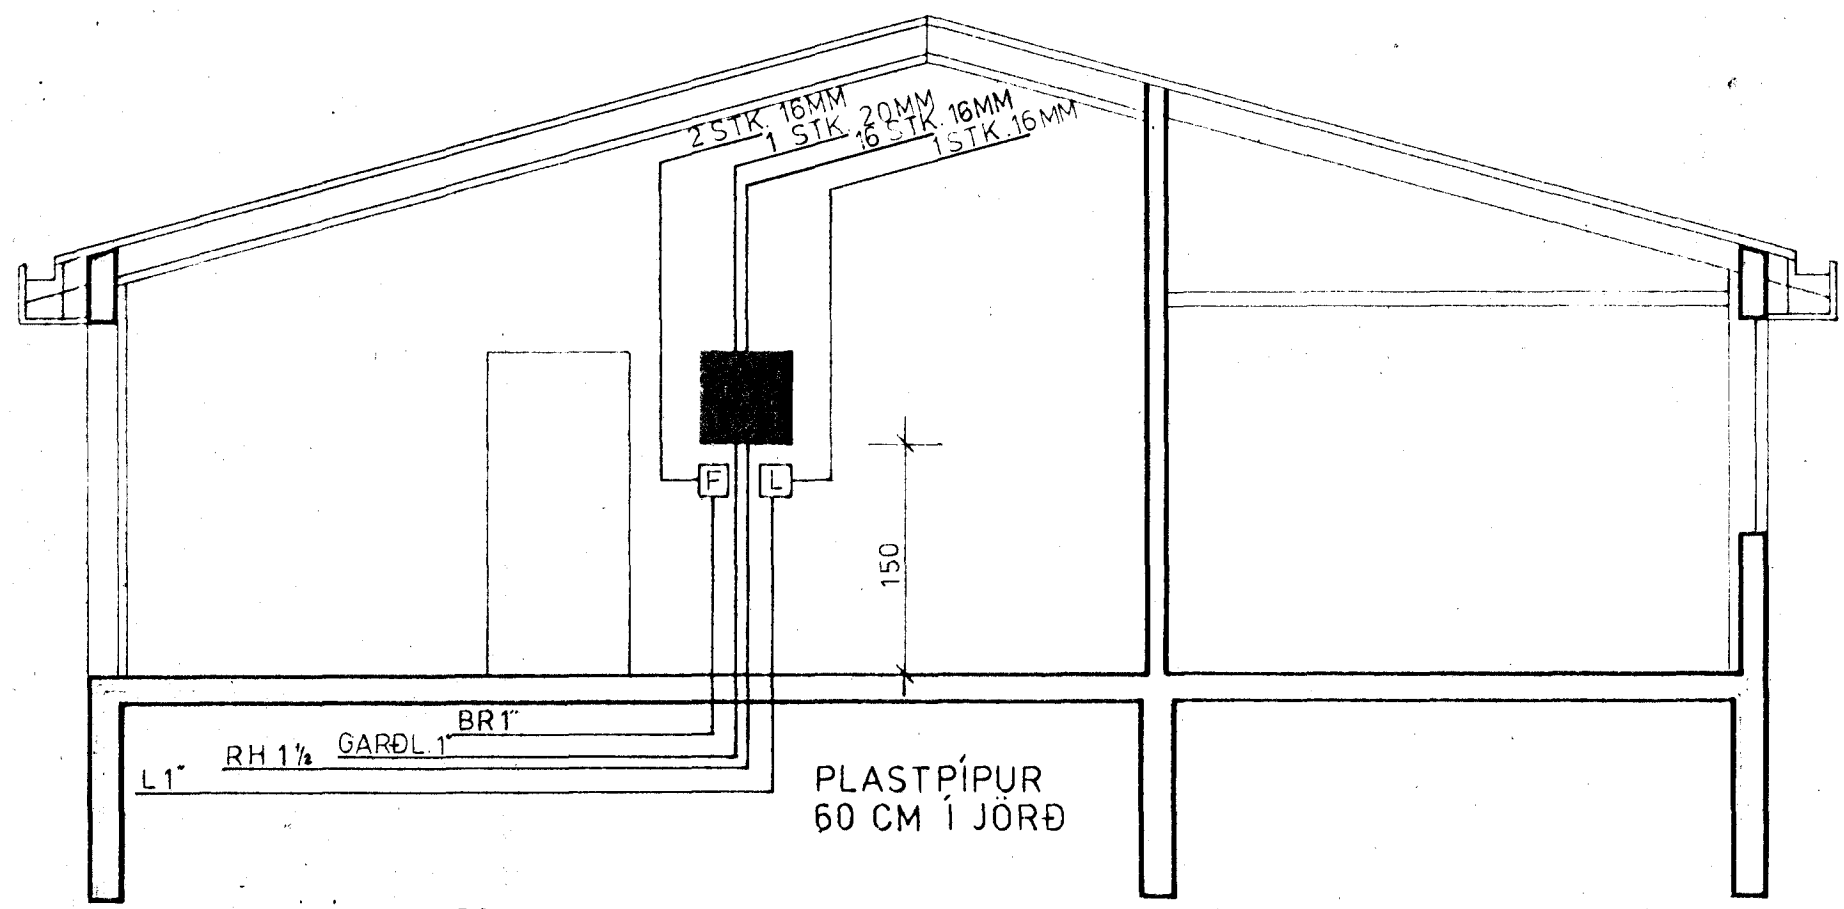

AFSTÖÐUMYND. 1:500

SNEIÐING 1:50.

- | | | | | |
|----|------|------------------------------|-----|------------------------|
| 1 | 10 A | ΓΠΟ 16MM, 3x1.5 ² | X-⊔ | STOFA |
| 2 | 10 A | ΓΠΟ | X-⊔ | BORÐSTOFA, ELDHÚS |
| 3 | 10 A | ΓΠΟ | X-⊔ | GANGUR, HERBERGI |
| 4 | 10 A | ΓΠΟ | X-⊔ | HJÓN, BAÐ |
| 5 | 10 A | ΓΠΟ | X-⊔ | ANDD, ÞVOTTAN, GEYMSLA |
| 6 | 10 A | ΓΠΟ | X-⊔ | BÍLGEYMSLA |
| 7 | 16 A | ΓΠΟ | ⊔ | UPPÞVOTTAVÉL |
| 8 | 16 A | ΓΠΟ | ⊔ | ÞVOTTAVÉL |
| 9 | 16 A | ΓΠΟ | ⊔ | ÞURKARI |
| 10 | 16 A | ΓΠΟ | ⊔ | T-BÍLGEYMSLU |
| 11 | 25 A | ΓΠΟ 20MM 3x4 ² | ⊔ | T-ELAVÉL |