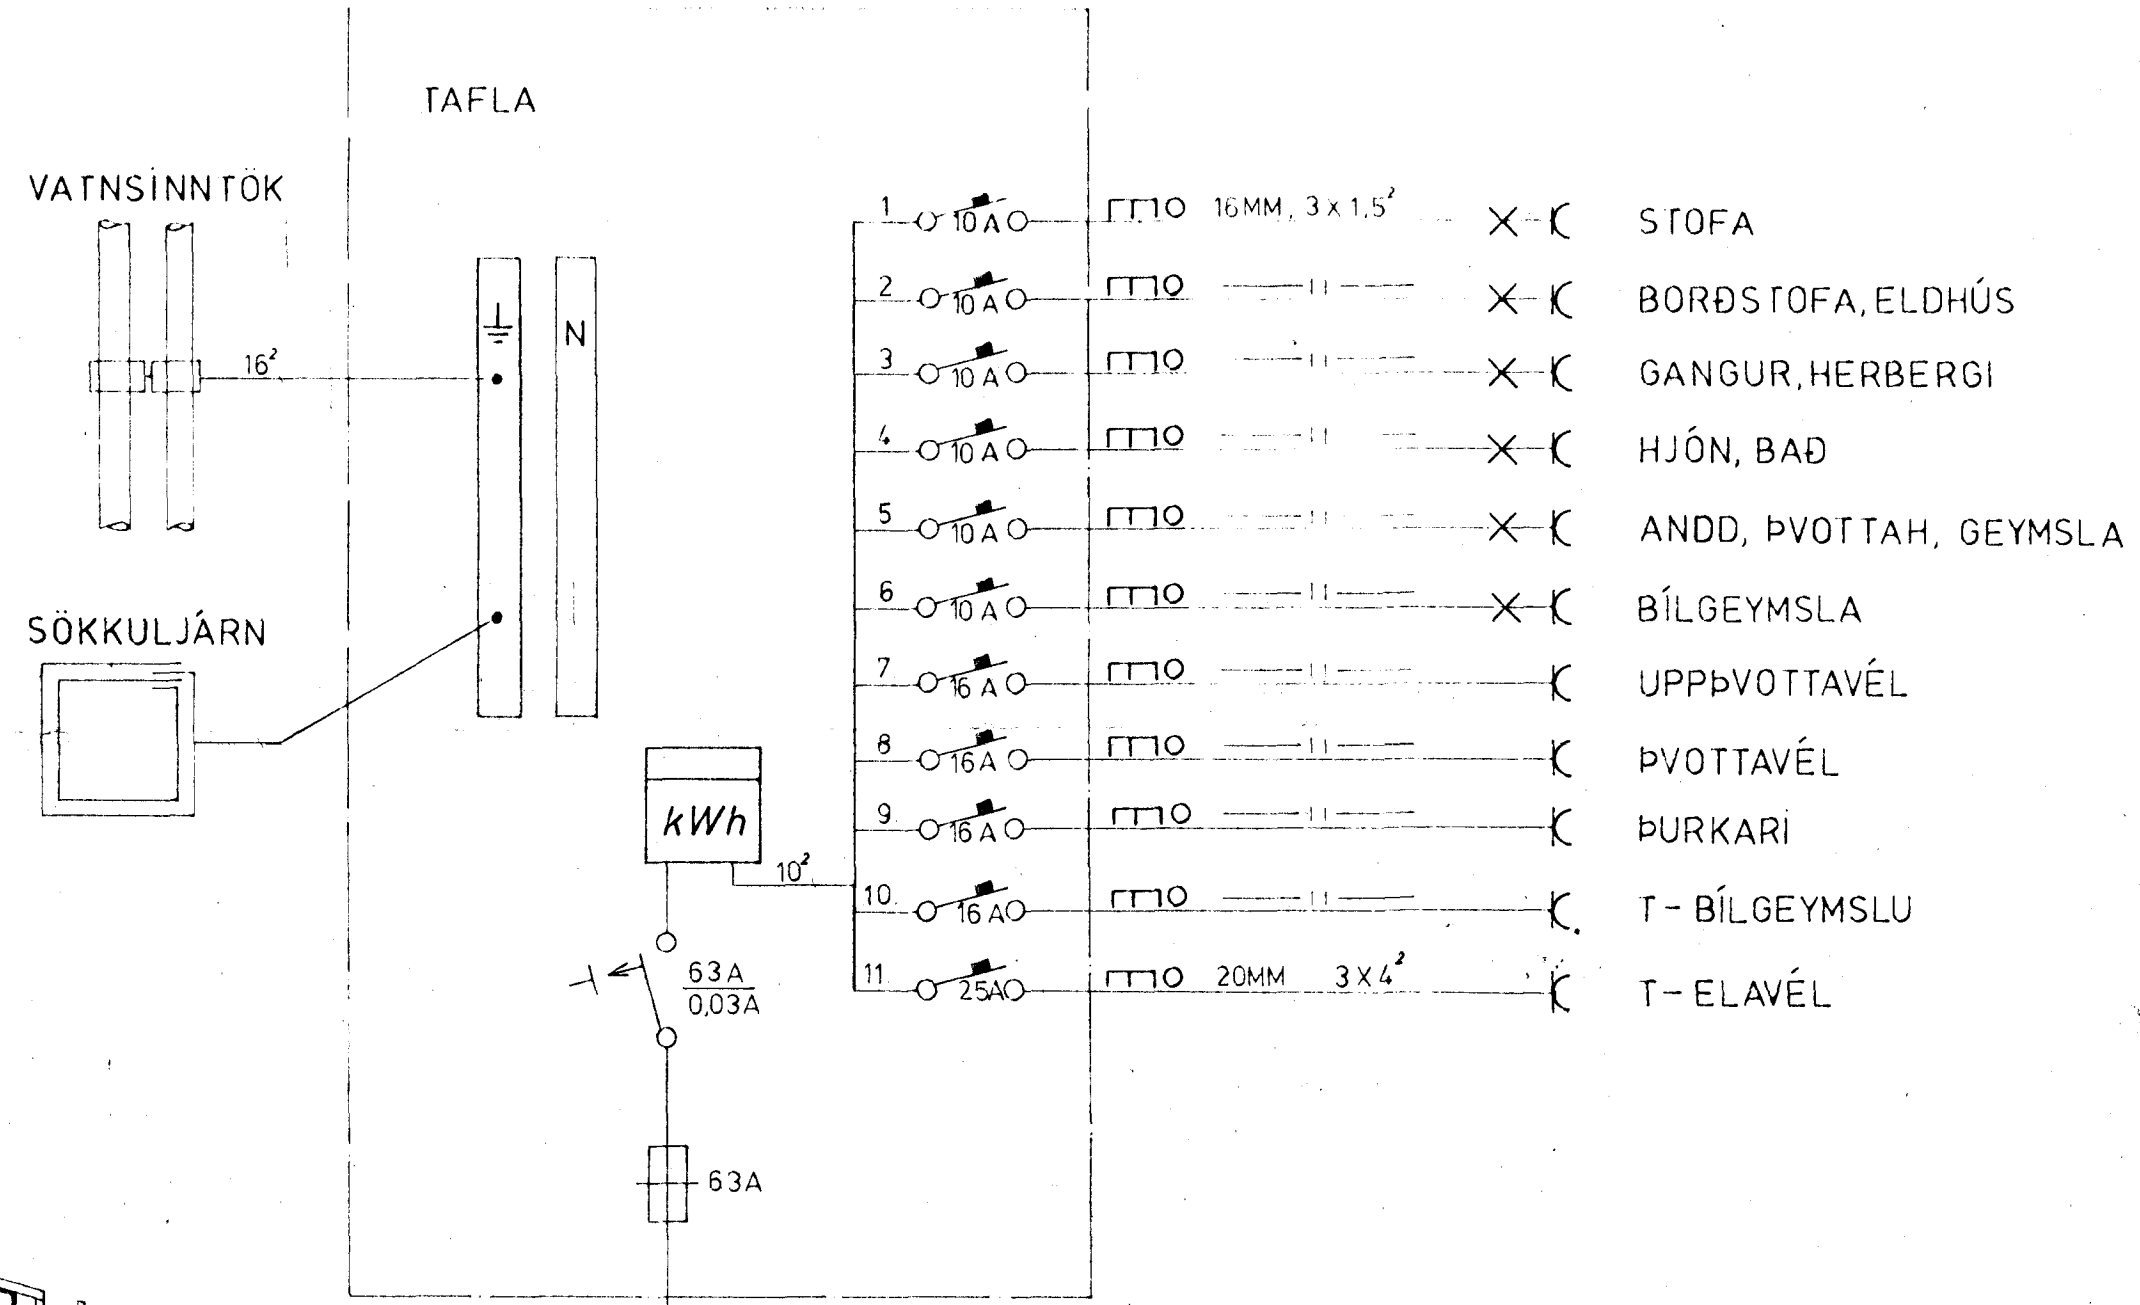

AFSTÖÐUMYND. 1:500

SNEIÐING 1:50.

- | | | | | |
|----|------|------------------------------|-----|------------------------|
| 1 | 10 A | ΓΠΟ 16MM, 3x1.5 ² | X-⊔ | STOFA |
| 2 | 10 A | ΓΠΟ | X-⊔ | BORÐSTOFA, ELDHÚS |
| 3 | 10 A | ΓΠΟ | X-⊔ | GANGUR, HERBERGI |
| 4 | 10 A | ΓΠΟ | X-⊔ | HJÓN, BAÐ |
| 5 | 10 A | ΓΠΟ | X-⊔ | ANDD, ÞVOTTAN, GEYMSLA |
| 6 | 10 A | ΓΠΟ | X-⊔ | BÍLGEYMSLA |
| 7 | 16 A | ΓΠΟ | ⊔ | UPPÞVOTTAVÉL |
| 8 | 16 A | ΓΠΟ | ⊔ | ÞVOTTAVÉL |
| 9 | 16 A | ΓΠΟ | ⊔ | ÞURKARI |
| 10 | 16 A | ΓΠΟ | ⊔ | T-BÍLGEYMSLU |
| 11 | 25 A | ΓΠΟ 20MM 3x4 ² | ⊔ | T-ELAVÉL |

ÁLFABERG 30 HAFNARFIRÐI	
RAFLÖGN.	TEIKNING NO. 026.
EILNLÍNUMYND	BLAÐ 2 AF 2
AFSTÖÐUMYND. MKV. 1:500	JAN 84
SNEIÐING MKV. 1:50	HANNAÐ <i>Þórunn K.</i>
ÞÓRÐUR KRISTJÁNSSON. RAFV. 54750	TEIKNAD. <i>V. & Lakur</i>