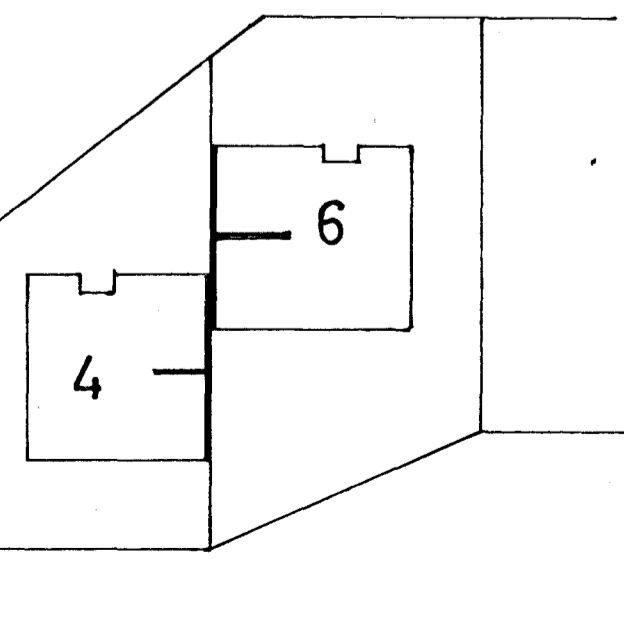

STEYPA 5200 MEB SIGHALI HEST 9CM OG LOFTI 4%
 JÄRN K540 TÄNNAD MED K
 ALLIR VEGGIR JÄRBENTIR K10x25 Í KROSS
 EFST Í ÖLLUM VEGGJUM 2K10
 VEGGIR STEYPTIR UPP UNDIR ÞAKKLÆDNINGU

RVÍK 1 JAN 84	HÚSASMÍÐJAN H SÚÐAVOGI 3-5, RVÍK. SÍMI 84599	GERÐ NR.
REIKN. TEIKN. SGS YFIRF.	F FÍFUHVAMMI KÓPAV. SÍMI 43521	VERK NR. T 758 & 759
MÆLIKV.	ALFBERG 4 & 6	TEIKN NR. 12
1: 50:20	STEYPTIR VEGGIR	