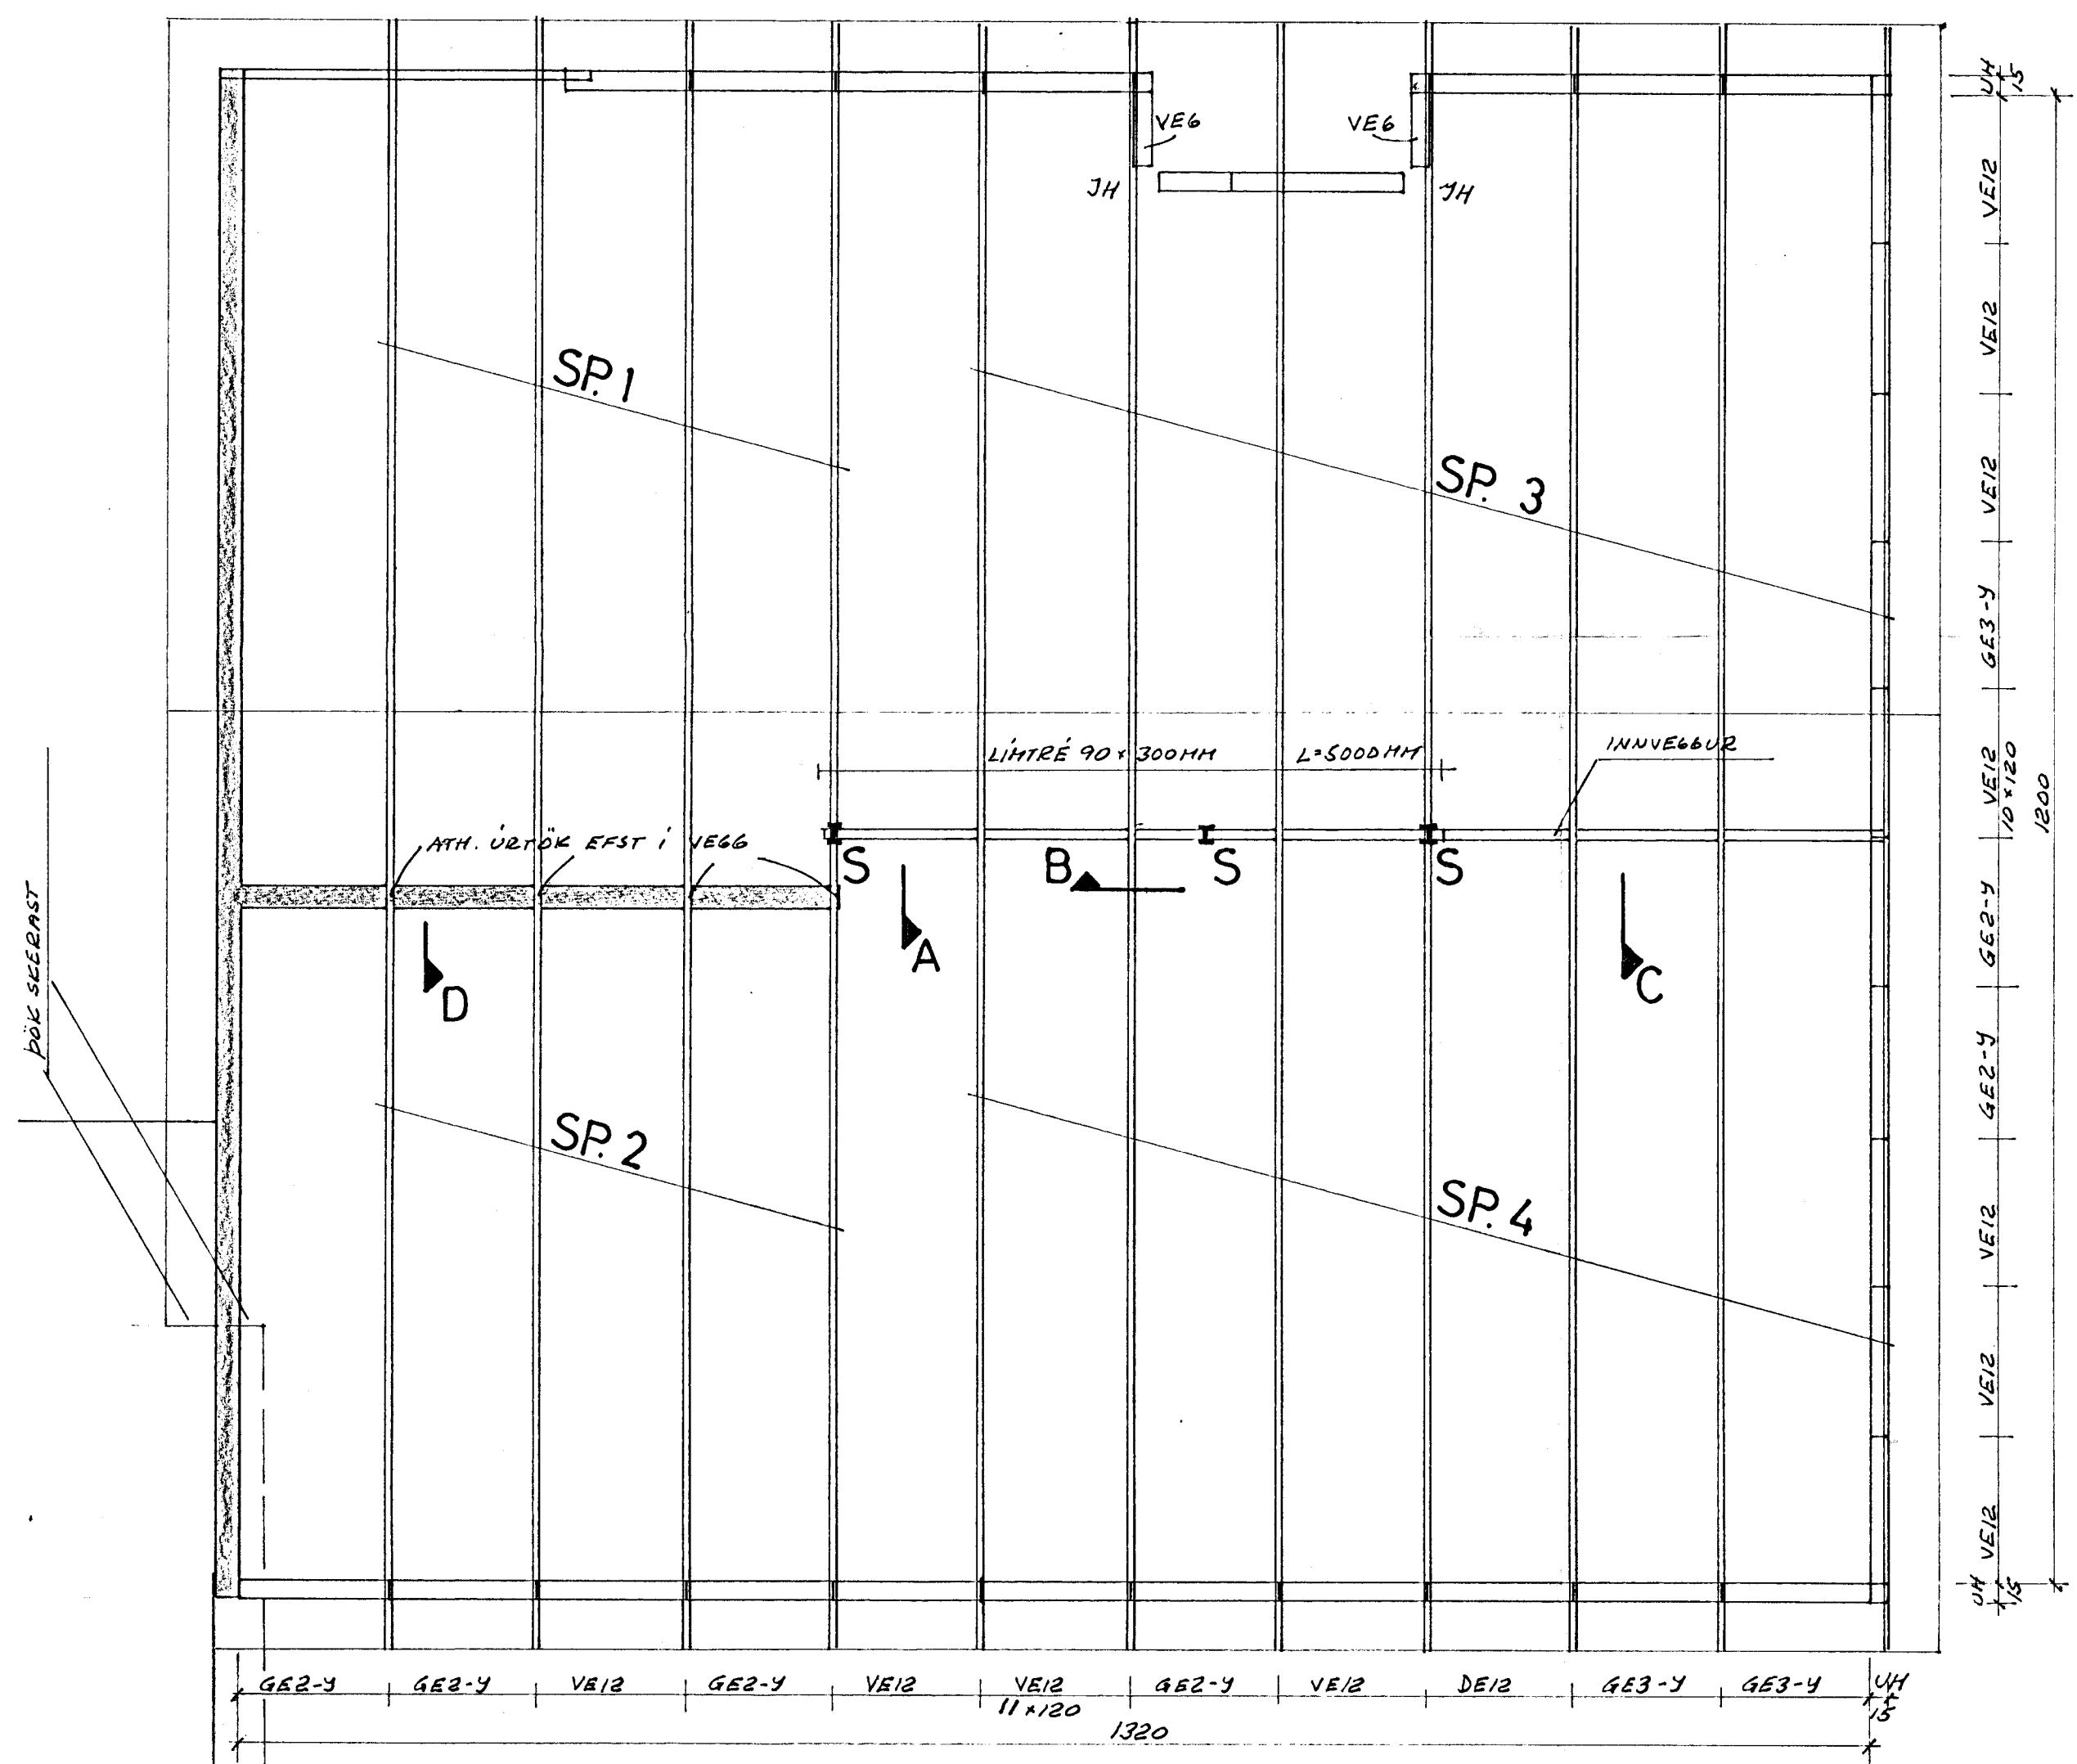

LÍTRÉ 90x300MM DE10 VE12 GE2-Y GE2-Y UH VE6 DE14 UH VE12 GE2-Y GE2-Y UH  
L=3000MM

SNID Í SÖKKLA  
DARKANTA  
LÍTRÉBITA YFIR BILSKURDYRUM

SBR. SÉRTEIKN.  
— " —  
— " —

RVÍK 1. JAN 84 <i>Alfberg</i>	<b>HÚSASMÍÐJAN</b> H SÚÐAVOGI 3-5, RVÍK. SÍMI 84599 F FÍFUHVAMMI KÓPAV. SÍMI 43521	GERD NR.
REIKN. TEIKN. SGS YFIRF.	<b>ALFABERG 6</b>	VERK NR. <b>T 759</b>
MÆLIKV. 1: 50	REISNING	TEIKN NR. 15