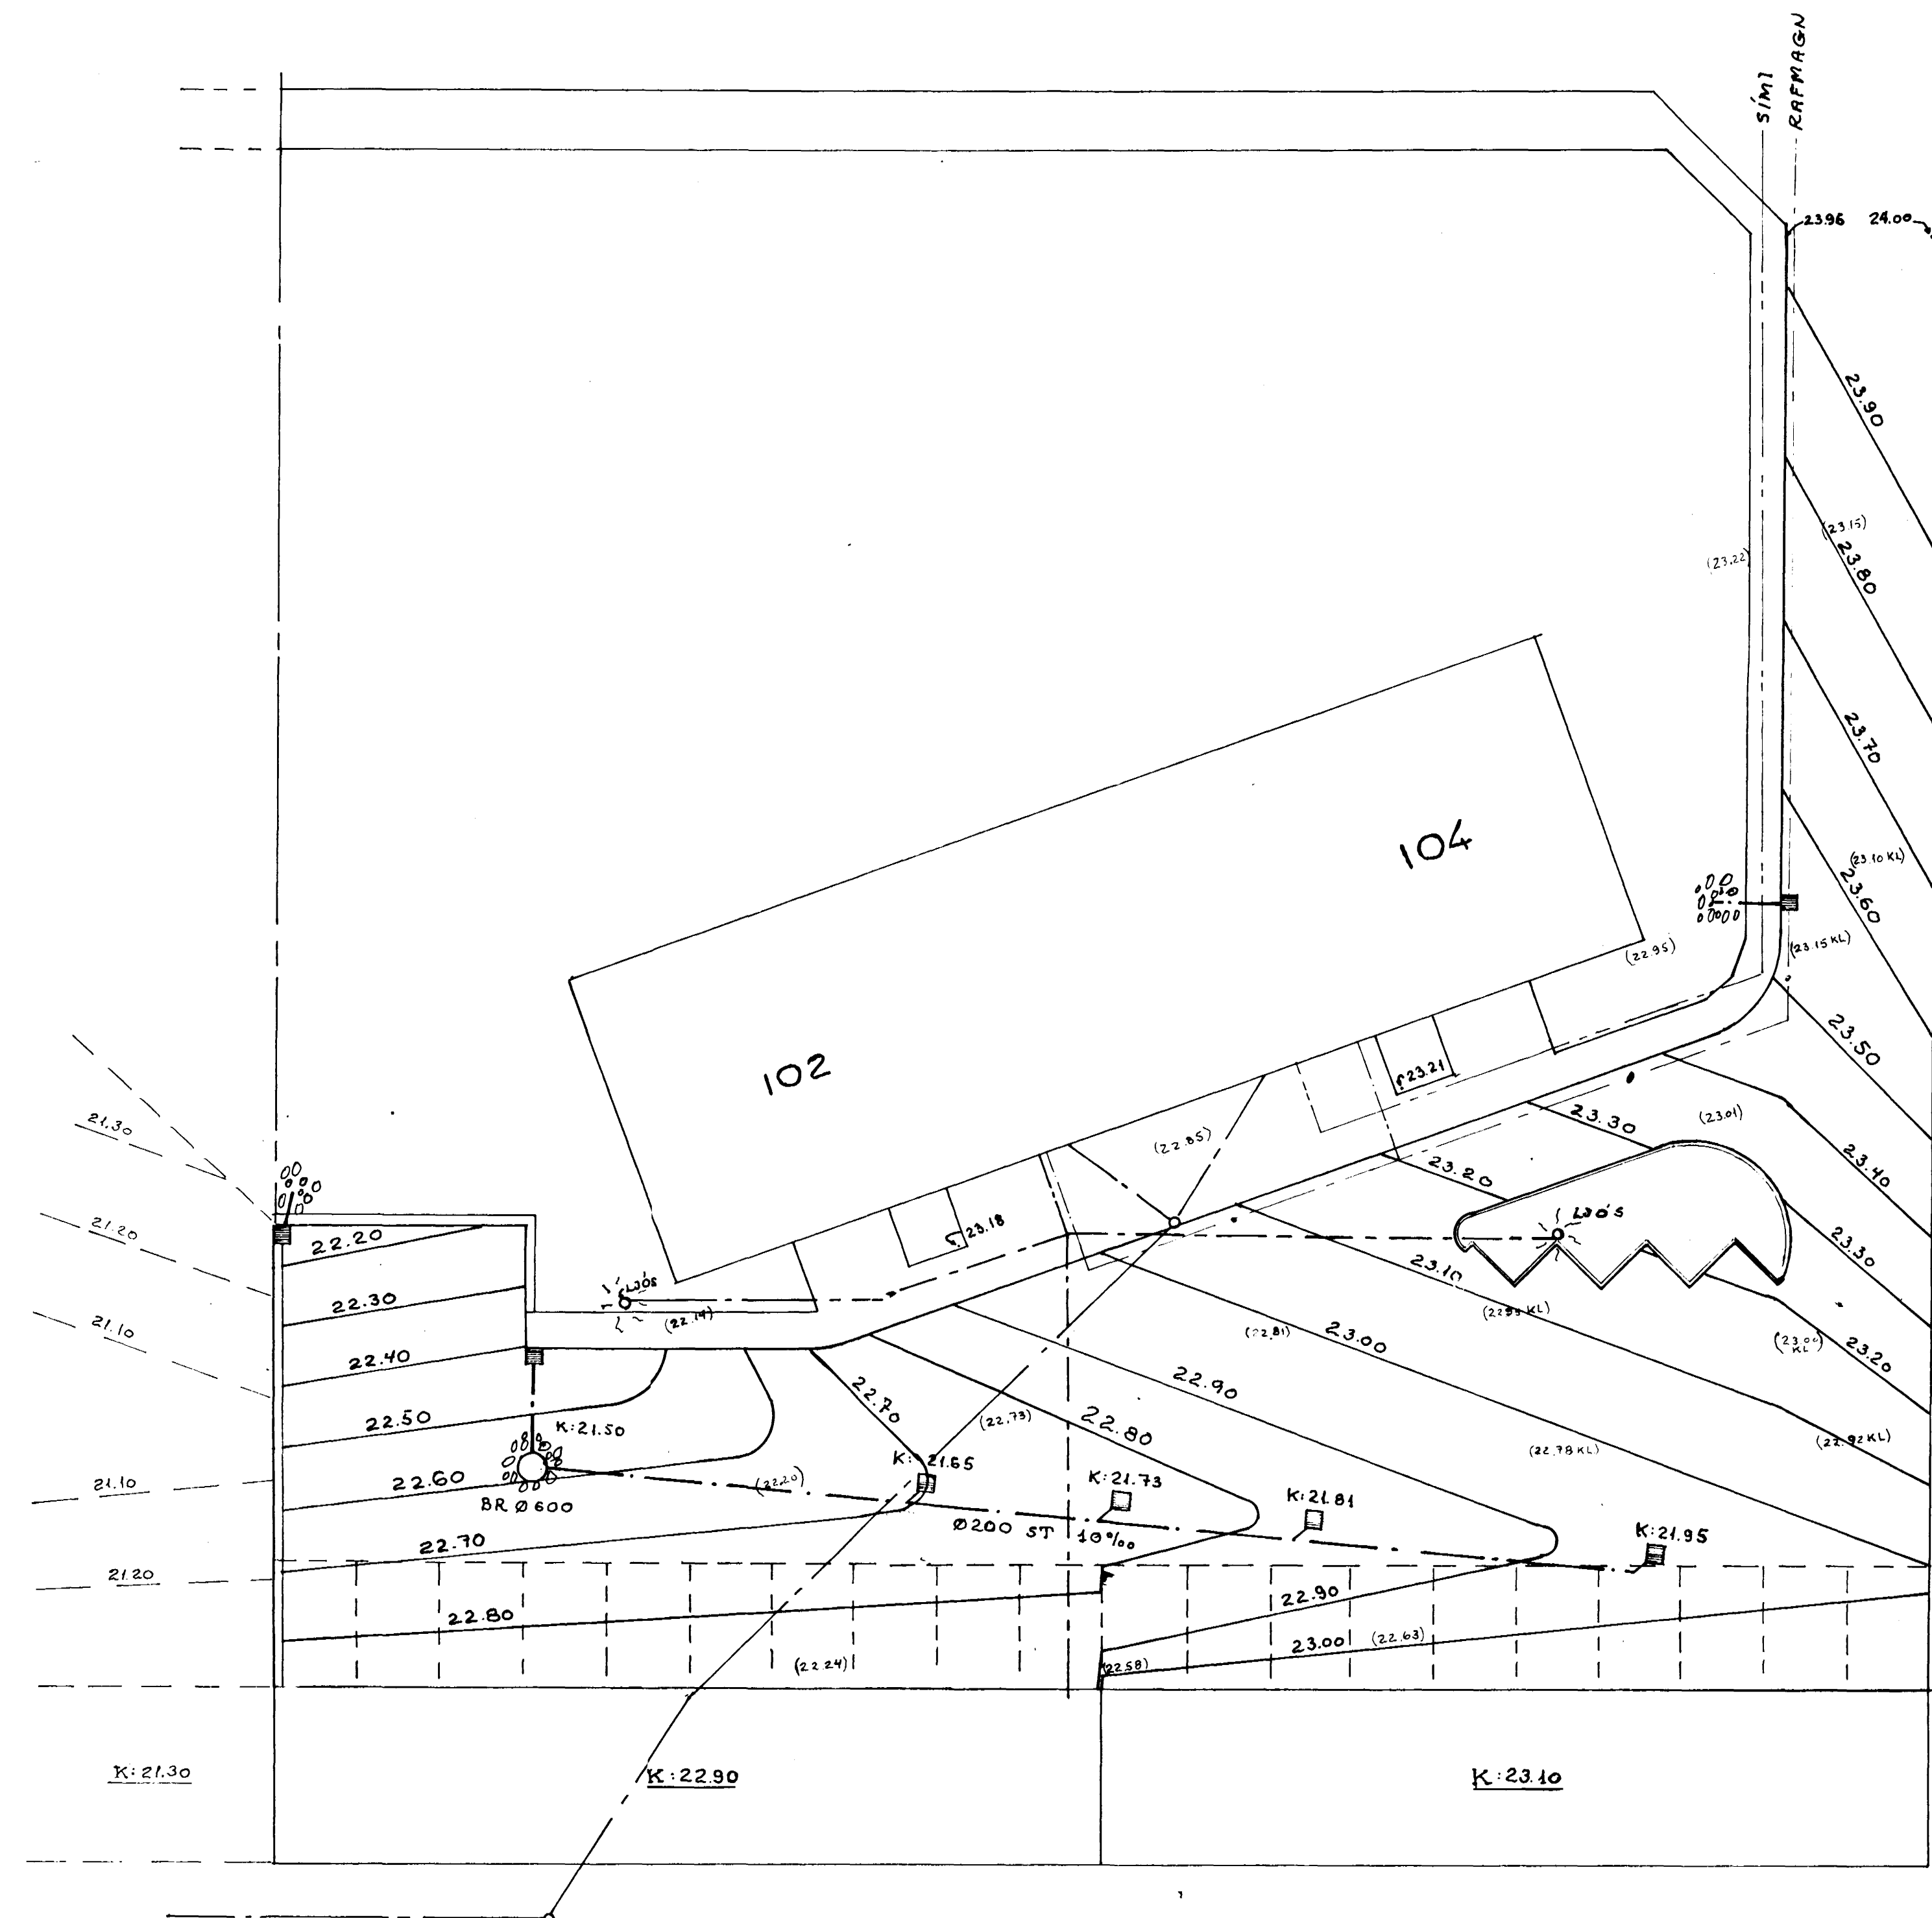

ÁLFASKEIÐ

- SIMASTRENGUR (NÚVERANDI)
- HOLRÆSI
- RAFSTRENGUR
- NIÐURFALL
- REGNSVATNSLÖGN
- 0.0% LAUST HRAUN
- RAFSTRENGUR
- 23.00 HÆÐARLÍNA MALBIK
- (22.81) JARÐVEGSHÆÐ

BREYTT 1 MAÍ '76.

GÍSLI FRÍÐJÓNSSON VESTURBERGI 30-S. 71213  
 ÁLFASKEIÐ 102-104, HAFNARFIRÐI  
 BIFREIÐASTÆÐI.

MKV. = 1:200  
 DAGS. APRIL 1974  
 TEIKN. NR. 73011-102

*Gísli Fríðjónsson*