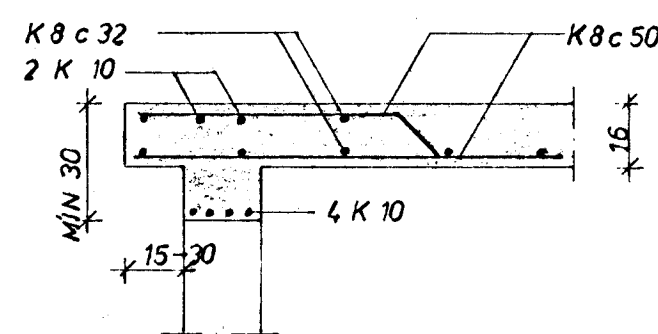

GRUNNMYND 1:50

SNID A 1:20

SKÝRINGAR

VERÐI SKÚRARNIR STEYPTIR UPP EINN OG EINN
 Í EINU SKAL VERA 45 cm Í STAÐ 60 cm
 FJARLÆGD FRÁ VEGU AÐ UPPBEYJU.
 Í VEGGIUM S 160 OG LOFTPLÖTU S 200 STEYPA.
 (16) PLÖTUÞYKKT 1 cm
 --- TÁKNAR JÁRN Í EFRI BRÚN PLÖTU
 --- NEDRI
 UPPMÆÐ, UNDIR OG YFIR MÜRÖÐ KÓMI 2K 10,
 60 cm ÚT FYRIR ÖP.
 VARÐANDI AFANGASKIPTI SKAL RAFA
 SAMRÁÐ VID VERKFRÆÐING