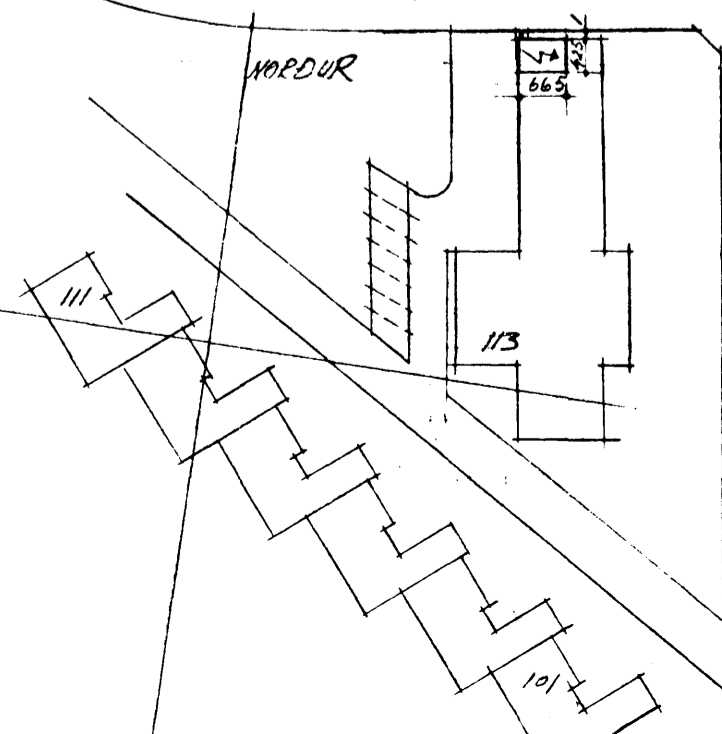

Samþykkt á fundi bygginga-  
nefndar þ. 11.15.1966

BYGGINGAFULLTRÚINN

HAFNARFIRÐI

*Signature*

VESTUR

NORDUR

AFSTÖÐUMYND M 1:1000

SKOLI M. NORDDAHL, arkitekt F. A. I  
Hjarðarhaga 26 - Reykjavík - Sími 12160

NR. 1780 RÁFVEITA HAFNARFJ.  
DREIFISTÖÐ

1:100; 1:50; 1:1000 17.8.66 J.G.

BYGGIST MIÐI HLUTA FVRIRHAGS  
VERZLUTARHÚSS VÍÐ ALFASKEIÐ.