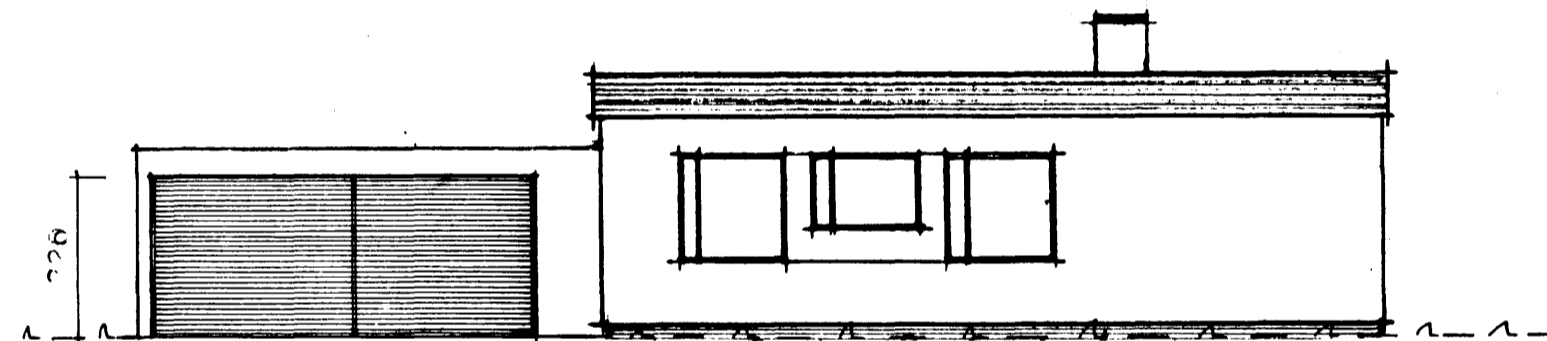

NORDURHLID