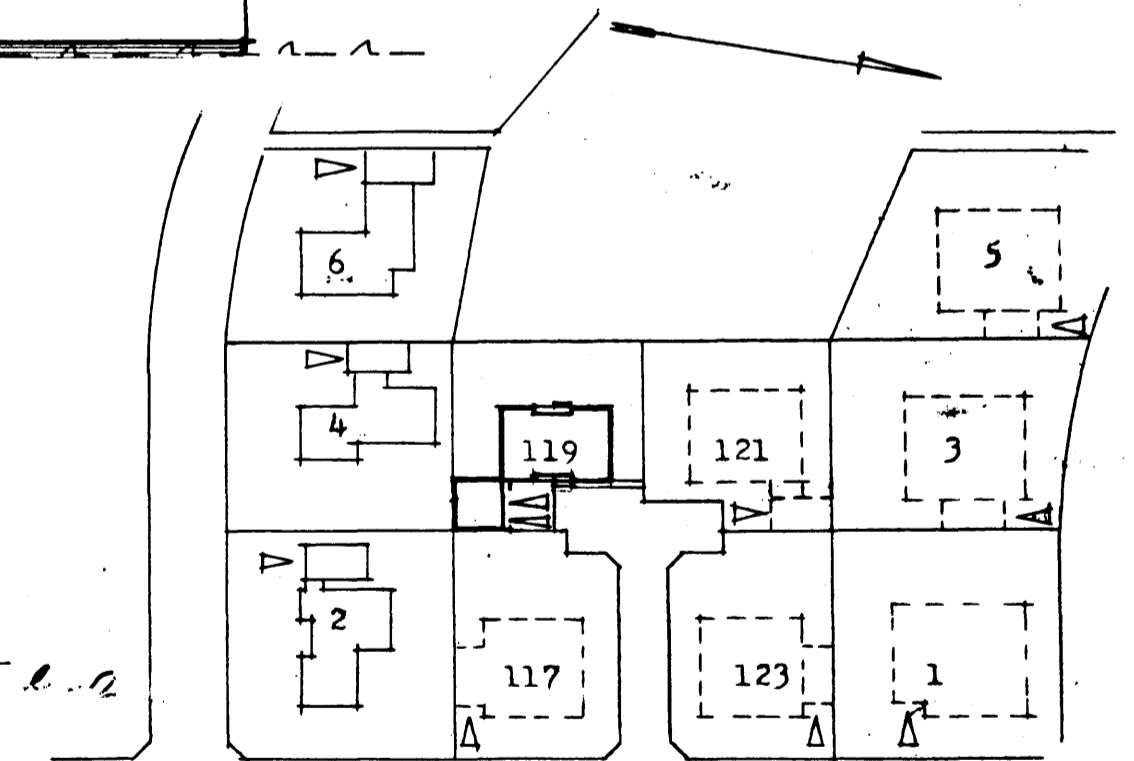

GRUNNMYND

FLATARMÁL HÚSS = 133,54
BÍFREIDAG. = 46,74
AFSTODUMYND MÁL 1:1000

ÁLFASKEID

0/110-1190-02

Breyting á tilgagnsh
Samþ. 26-7.67
Sigurður Ólafsson
BREYT Í JÚLÍ 66

REYKJAVÍK Í NÓV. 1965
Alþinginn SIMI 38538