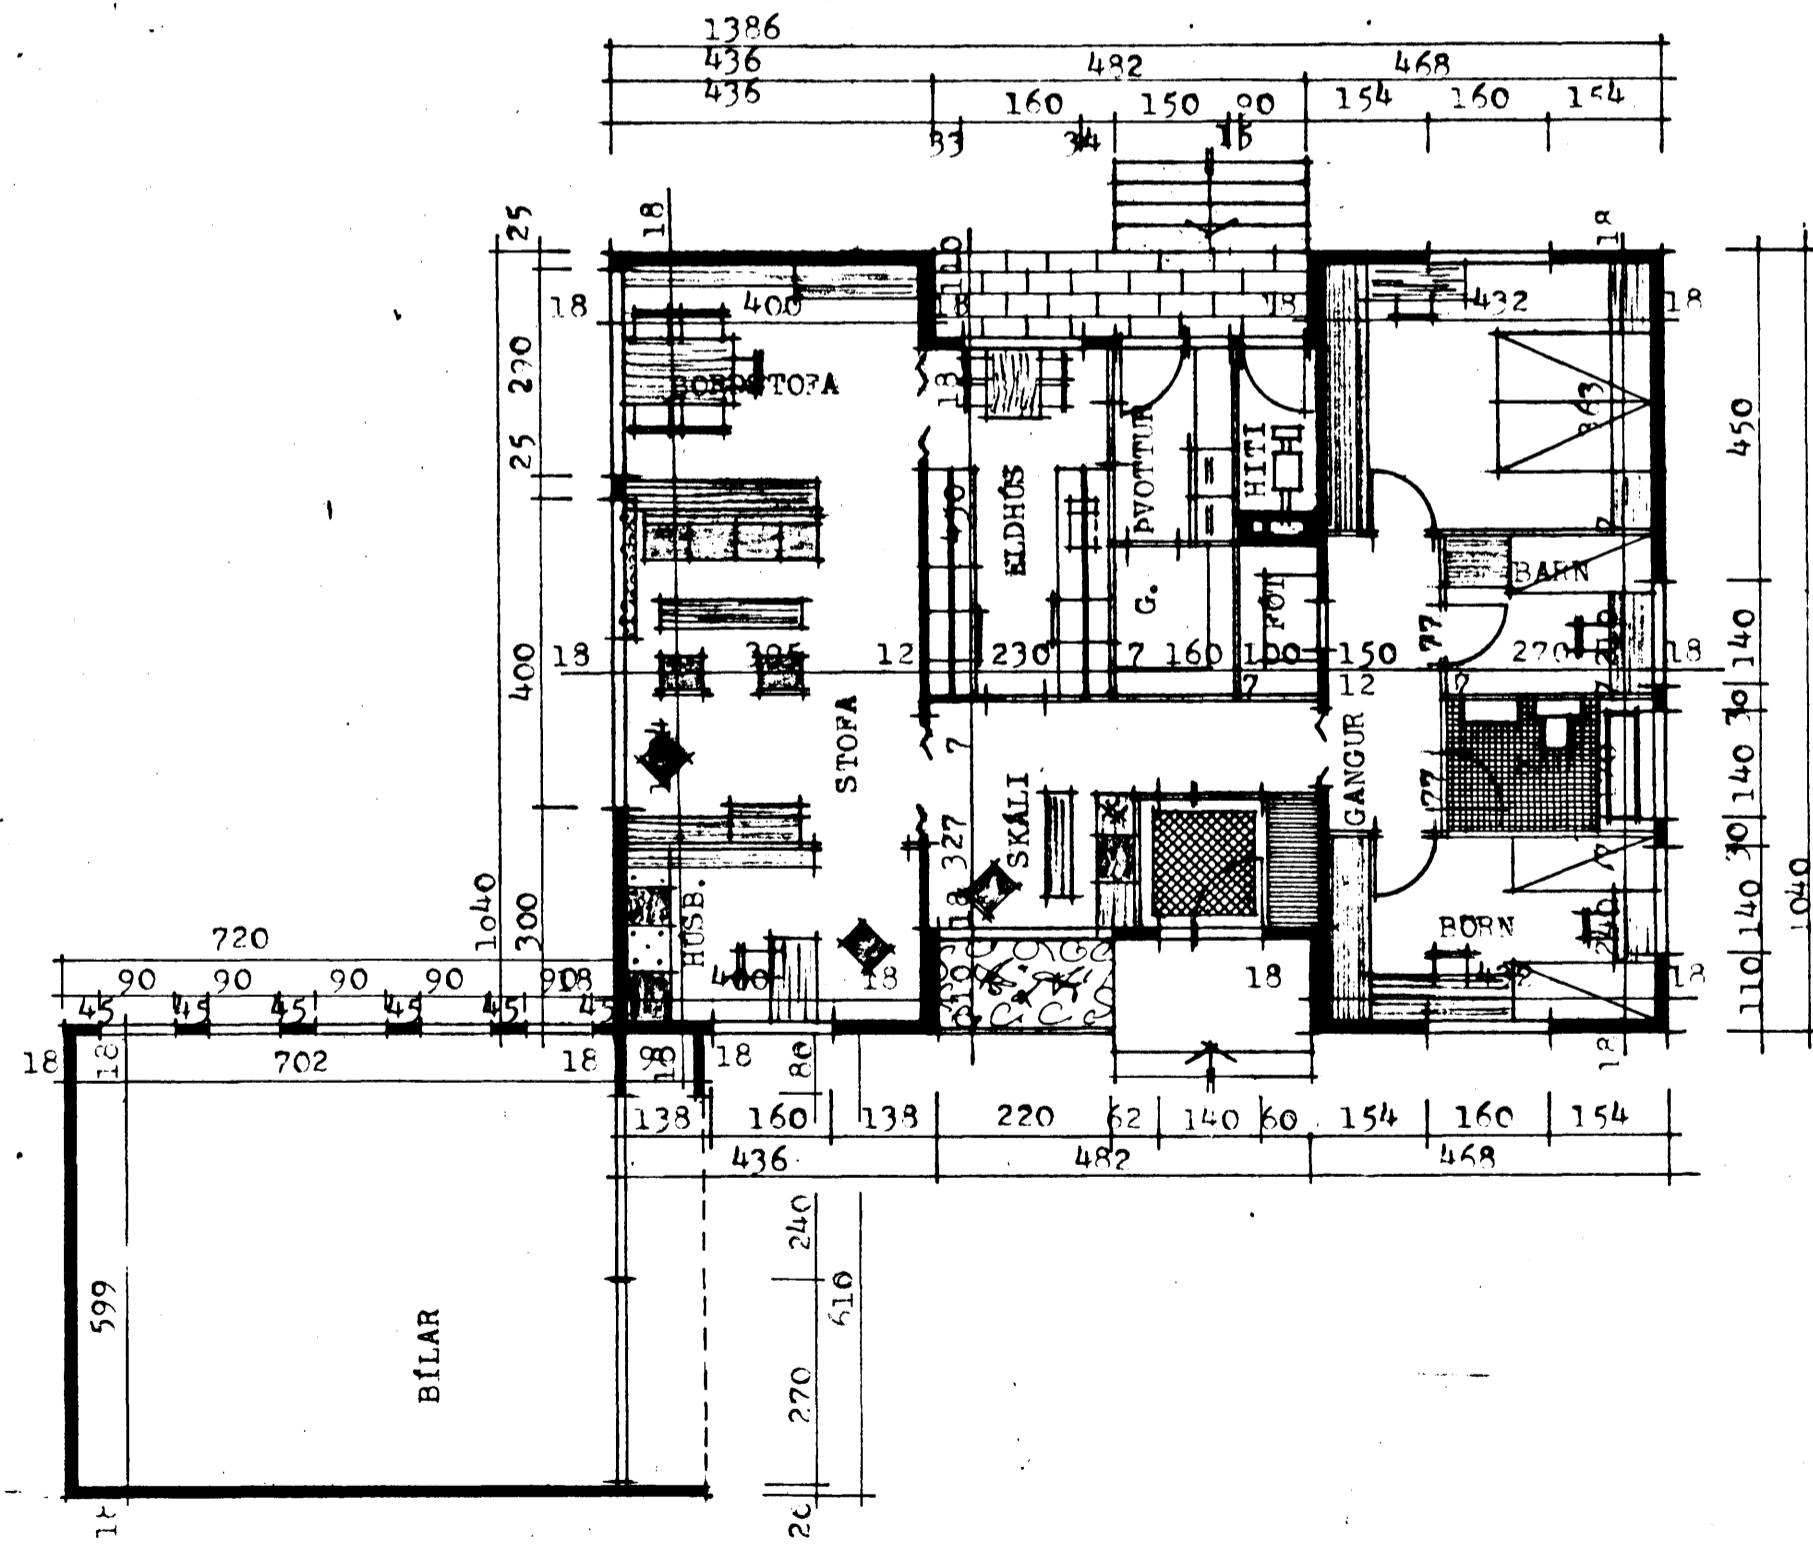

GRUNNMYND

FLATARMÁL HÚSS = 133,54
BÍFREIDAG. = 46,74
AFSTODUMYND MÁL 1:1000

ÁLFASKEID

0/110-1190-02

Breyting á tilgagnsh
Samþ. 26-7.67
Sigurður Ólafsson
BREYT Í JÚLÍ 66

REYKJAVÍK Í NÓV. 1965
Alþinginn SIMI 38538