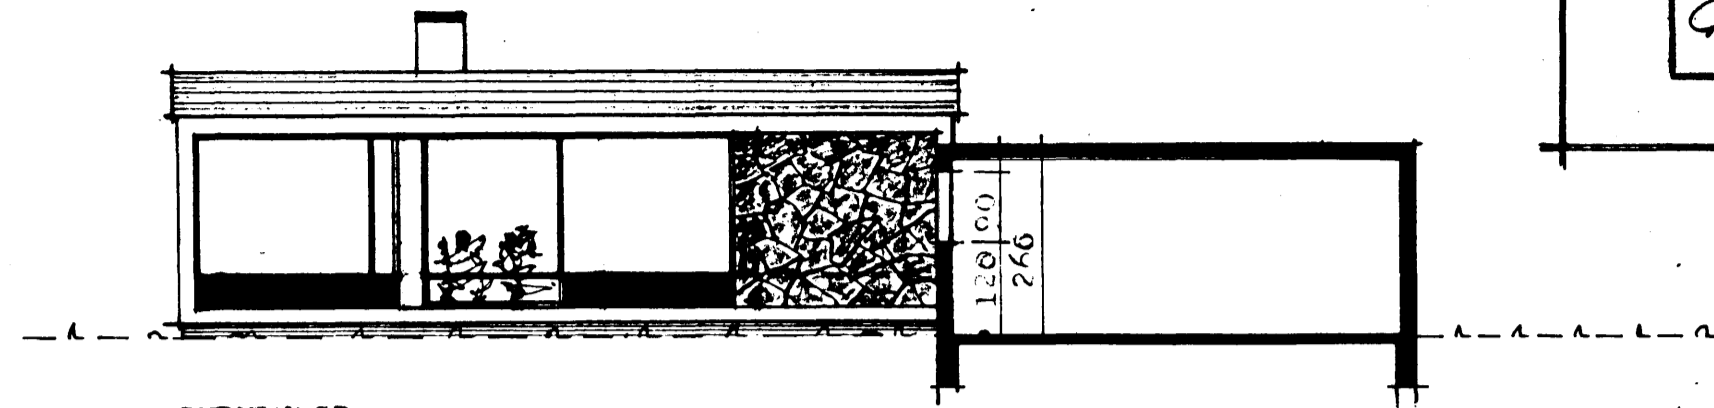

Samþykkt á fundi bygginga-
nefndar þ. 17. 11. 1965

BYGGINGAFULLTRÚINN
Í HAFNARFIRDI

Sigurður Ólafsson

SUDURHLID

FLATARMÁL HÚSS = 133,54
BÍFREIDAG. = 46,74
AFSTODUMYND MÁL 1:1000

0/110-1190-02

Breyting á tilgagnsh
Samþ. 26-7.67
Sigurður Ólafsson
BREYT Í JÚLÍ 66

REYKJAVÍK Í NÓV. 1965
Alþinginn SIMI 38538