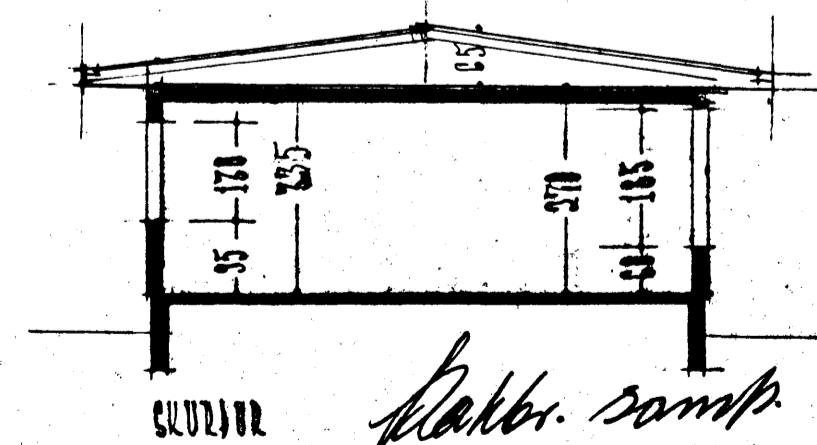

SKURÐUR

TRÉYTT 1. AUGÚST 1967
Egbertur Sveinsson

Flakki samþ. 11/8.67. Sveinsson
REKJAVÍK Í DES. 1965
Egbertur Sveinsson