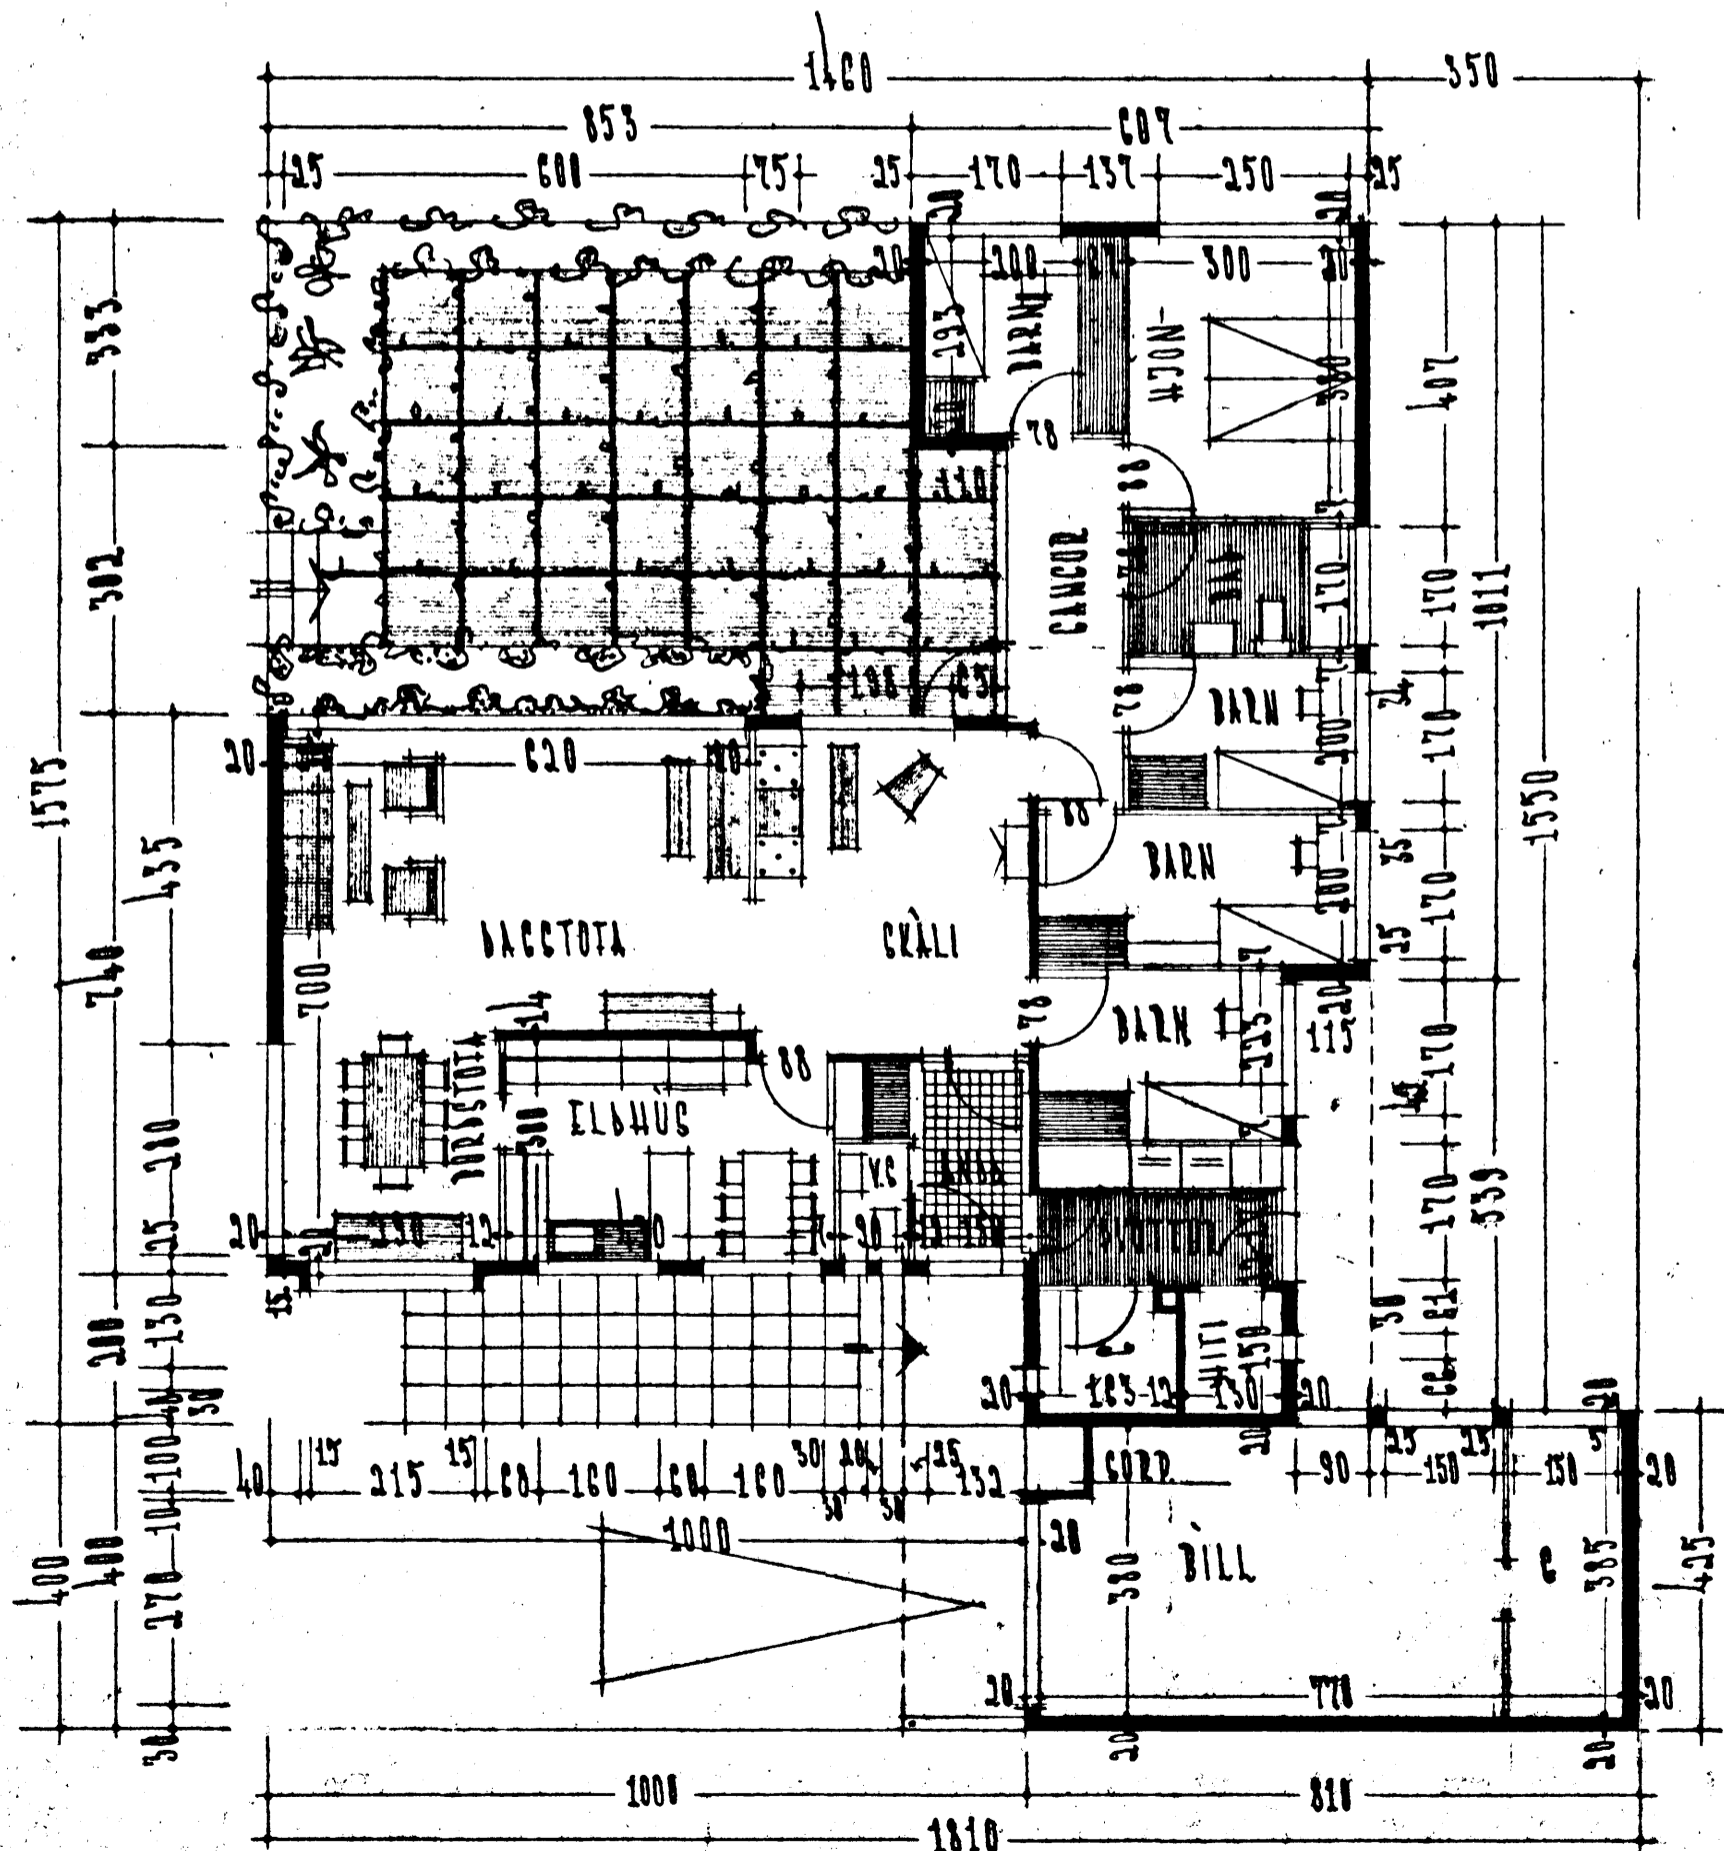

ALTASKEIÐ NR. 121 HAFNARFIRÐI M 1:100.

ATGÖTUBMYND M. 1:500
FLATARMÁL HÚSS 145.9 M²

Samþykkt á fundi bygginga-
nefndar þ. 5/1 1966

BYGGINGAFULLTRÚINN
Í HAFNARFIRÐI

Egbertur Sveinsson

VEGUR

TRÉYTT 1. AUGÚST 1967
Egbertur Sveinsson

Flakki samþ. 11/8.67. Sveinsson
REKJAVÍK Í DES. 1965
Egbertur Sveinsson