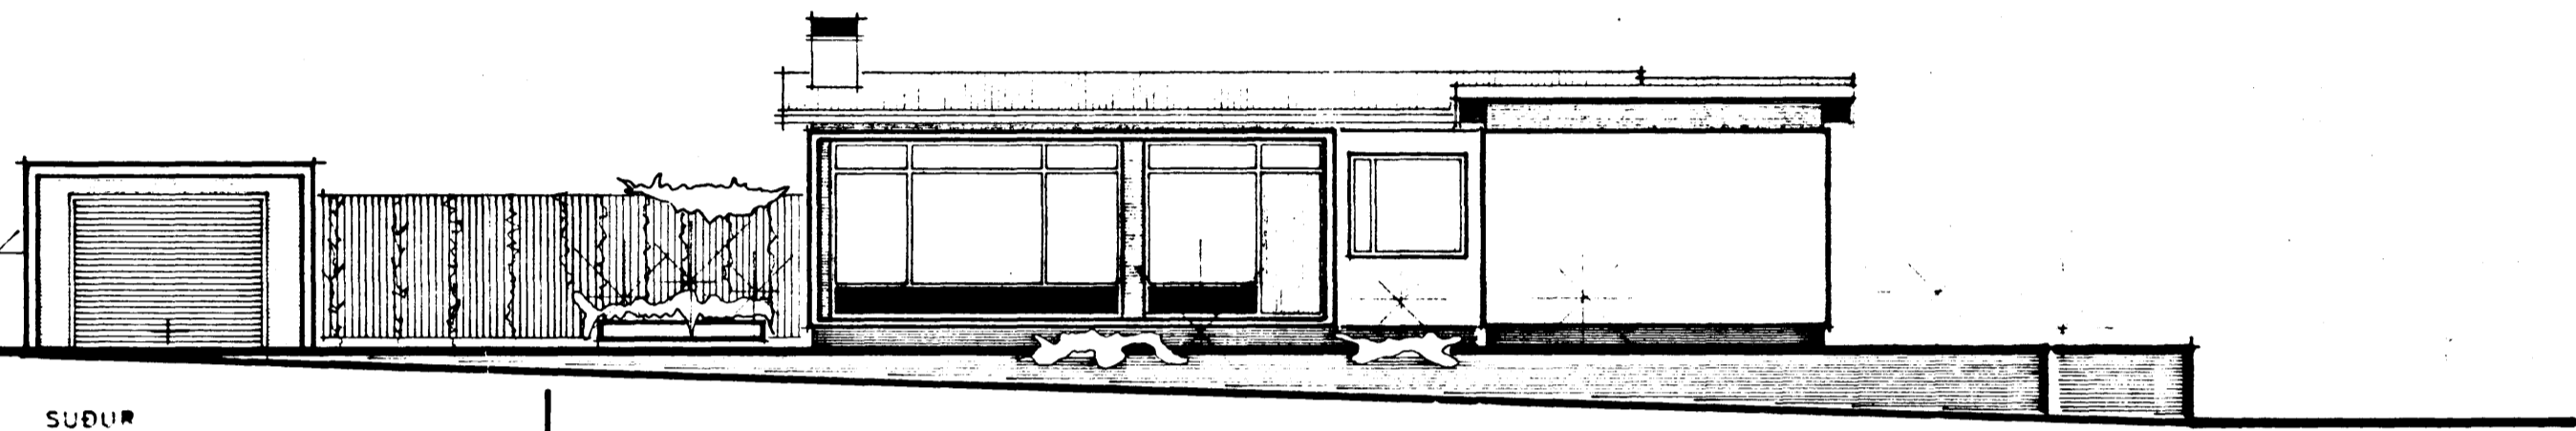

G=22,35
AUSTUR

SUÐUR

G=22,35