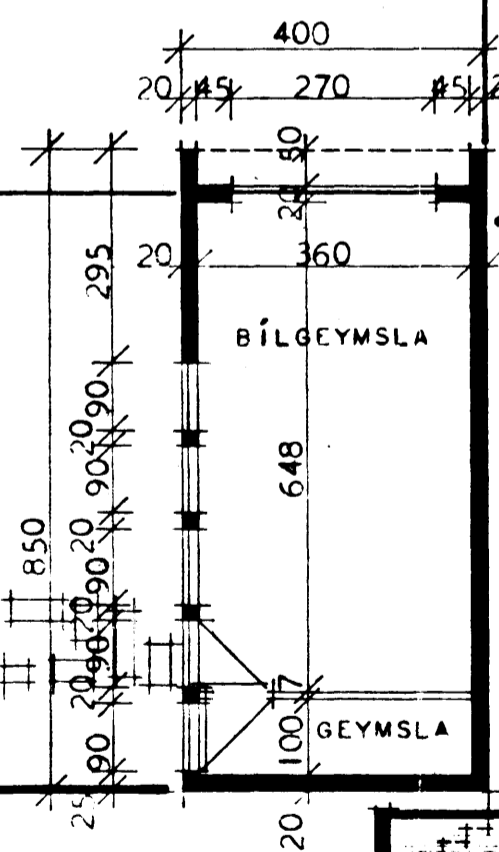

G=22,51

GRUNNMYND

SUÐUR

G=22,35

BÍLGEYMSLA

GEYMSLA

VESTUR

NORÐUR

BRUTTÓFLATARMÁL HÚSS..... 136 m²
NETTÓFLATARMÁL HÚSS 120 m²
BRUTTÓFLATARMÁL BÍLGEYMSLU.. 32 m²

HÚSNÆÐISMÁLASTOFNUN RÍKISINS	
GRUNNMYND, SNEIÐING OG ÚTLIT.	EINBÝLISHÚS VERK
MÁL 1:100	86
	BLAD NR. I
	JAN. 1966
<i>Sigurður Ólafsson</i>	
<i>Ráðgjafi</i>	