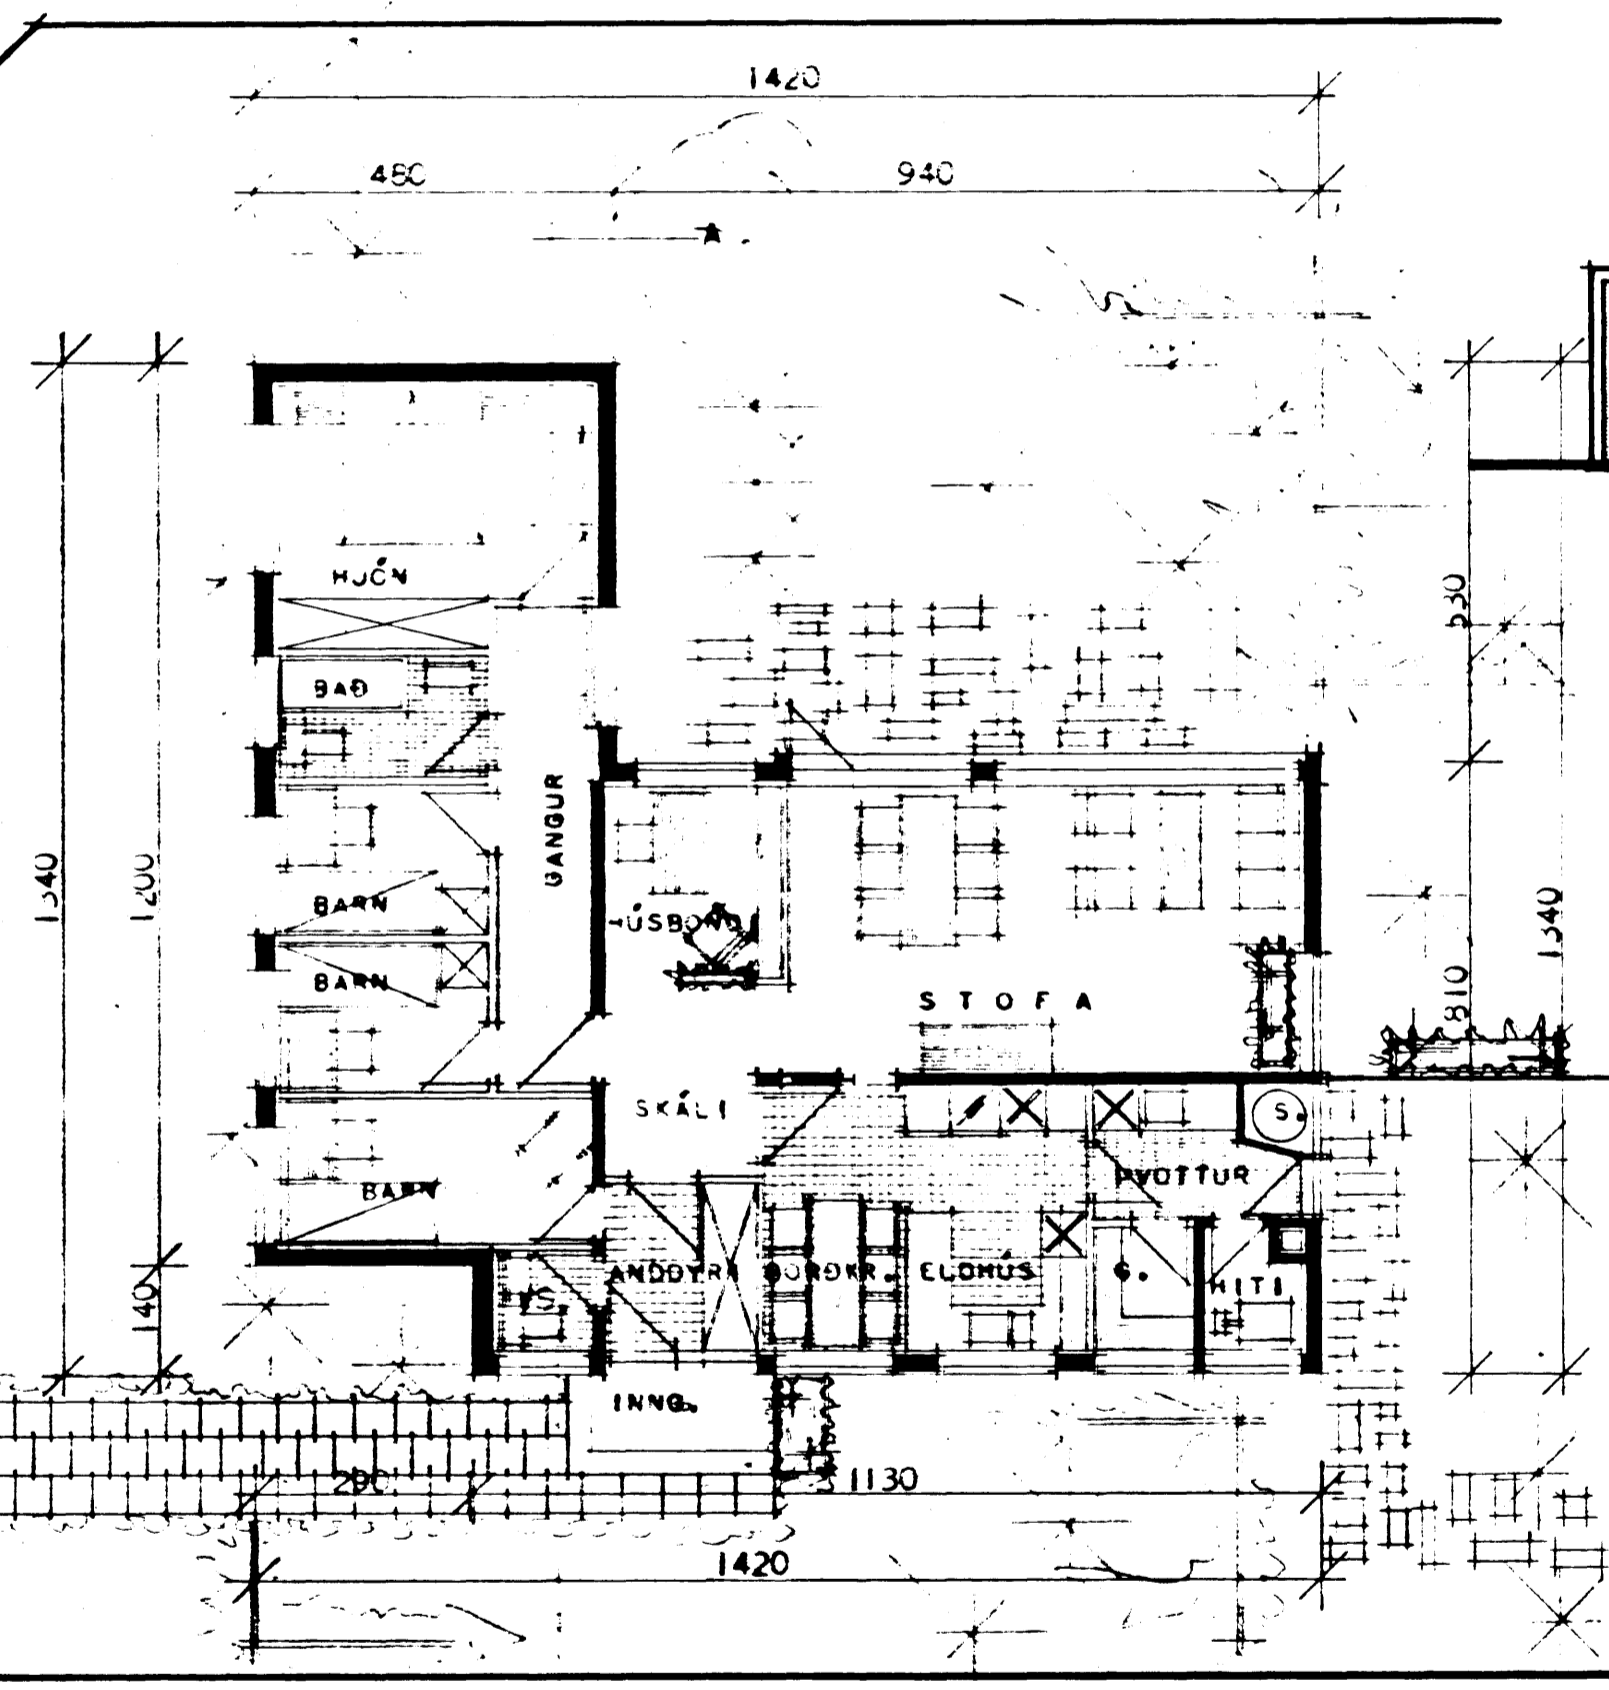

ÁLFASKEIÐ 123.

56/66

Samþykkt & fundi bygginga-
nefndar þ. 9.6. 1966

BYGGINGAFULLTRÚINN
Í HAFNARFIRÐI

Sigurður Ólafsson

GRUNNMYND

BRUTTÓFLATARMÁL HÚSS..... 136 m²
NETTÓFLATARMÁL HÚSS ..... 120 m²
BRUTTÓFLATARMÁL BÍLGEYMSLU.. 32 m²

HÚSNÆÐISMÁLASTOFNUN RÍKISINS	
GRUNNMYND, SNEIÐING OG ÚTLIT.	EINBÝLISHÚS VERK
MÁL 1:100	86
	BLAD NR. I
	JAN. 1966
<i>Sigurður Ólafsson</i>	
<i>Ráðgjafi</i>