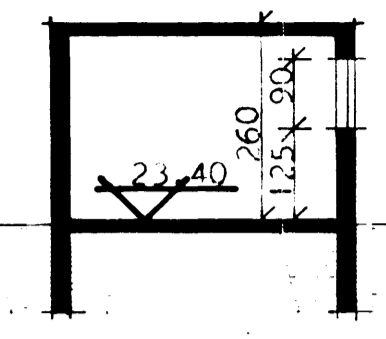

ÁLFASKEIÐ 123.

56/66

Samþykkt & fundi bygginga-
nefndar þ. 9.6. 1966

BYGGINGAFULLTRÚINN
Í HAFNARFIRÐI

Sigurður Ólafsson

SNEIÐING A -- A

SNEIÐING

G=22,35
AUSTUR

BRUTTÓFLATARMÁL HÚSS..... 136 m²
NETTÓFLATARMÁL HÚSS 120 m²
BRUTTÓFLATARMÁL BÍLGEYMSLU.. 32 m²

HÚSNÆÐISMÁLASTOFNUN RÍKISINS	
GRUNNMYND, SNEIÐING OG ÚTLIT.	EINBÝLISHÚS VERK
MÁL 1:100	86
	BLAD NR. I
	JAN. 1966
<i>Sigurður Ólafsson</i>	
<i>Ráðgjafi</i>	