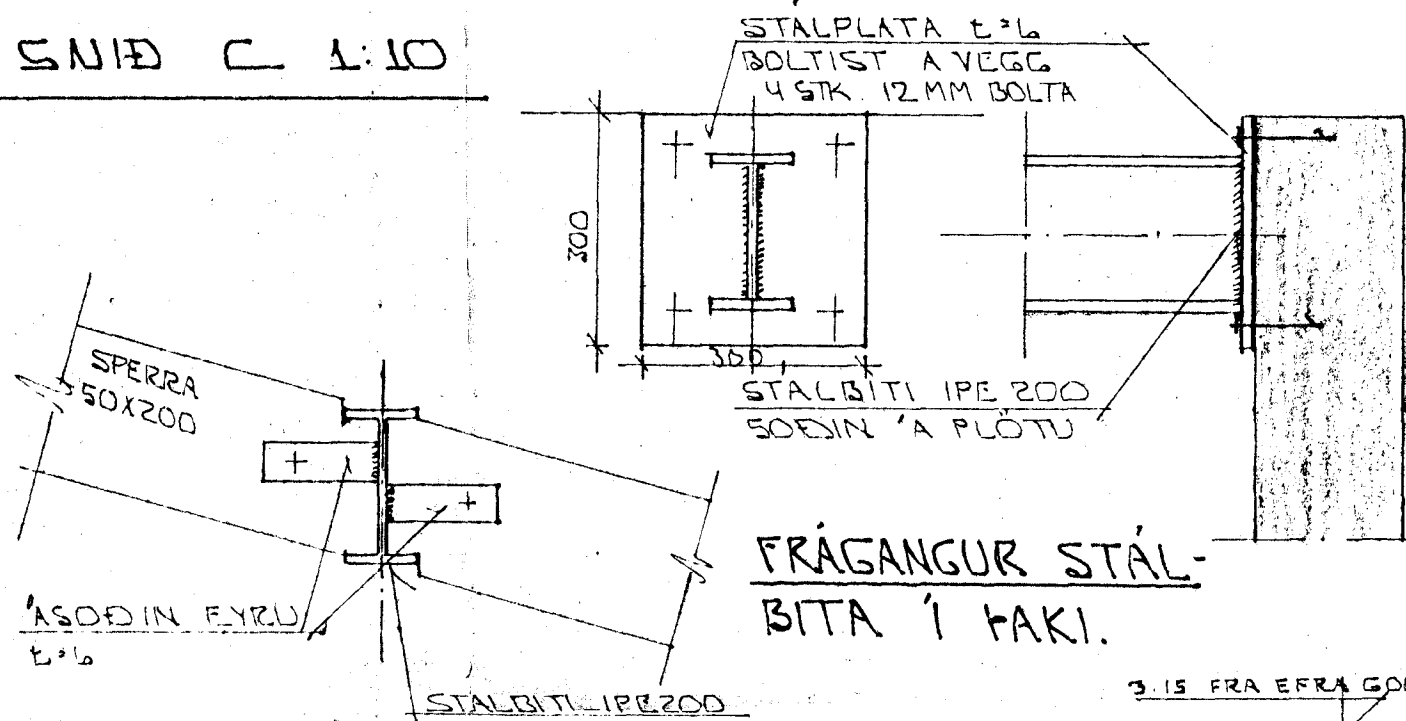

SNIB A 1:10

SNIB B 1:10

SNIB C 1:10

FESTING RÖRSULU 1:10

4.01 FRA EFRA GOLFI

SNIB D 1:10

14 OCT 1988
 HAFNARFJÁRDARBER
 BYGGINGAFULLTRUI

2	25.07.88	STÁLBITI Í FAKI	
4	29.6	VIÐBOTAR SNIB	
BR.NR.	DAGS	EDLI BREVINGAR	SIGN.
ÁLFASKEIÐ 125	HAFNARFIRÐI		
SÉRMYNDIR ÞAKVIRKI			DAGS.
			HANUAD
			TEIKNAD
			VERK NR.
			8806
MELIKV. 1:10			BLAD NR.
SIGURÐUR ÞORLEIFSSON	TEKNIFRÆÐINGUR F.T.F.I.		1:05
STRANDGÖTU 11	HAFNARFIRÐI	SÍMI 54751	