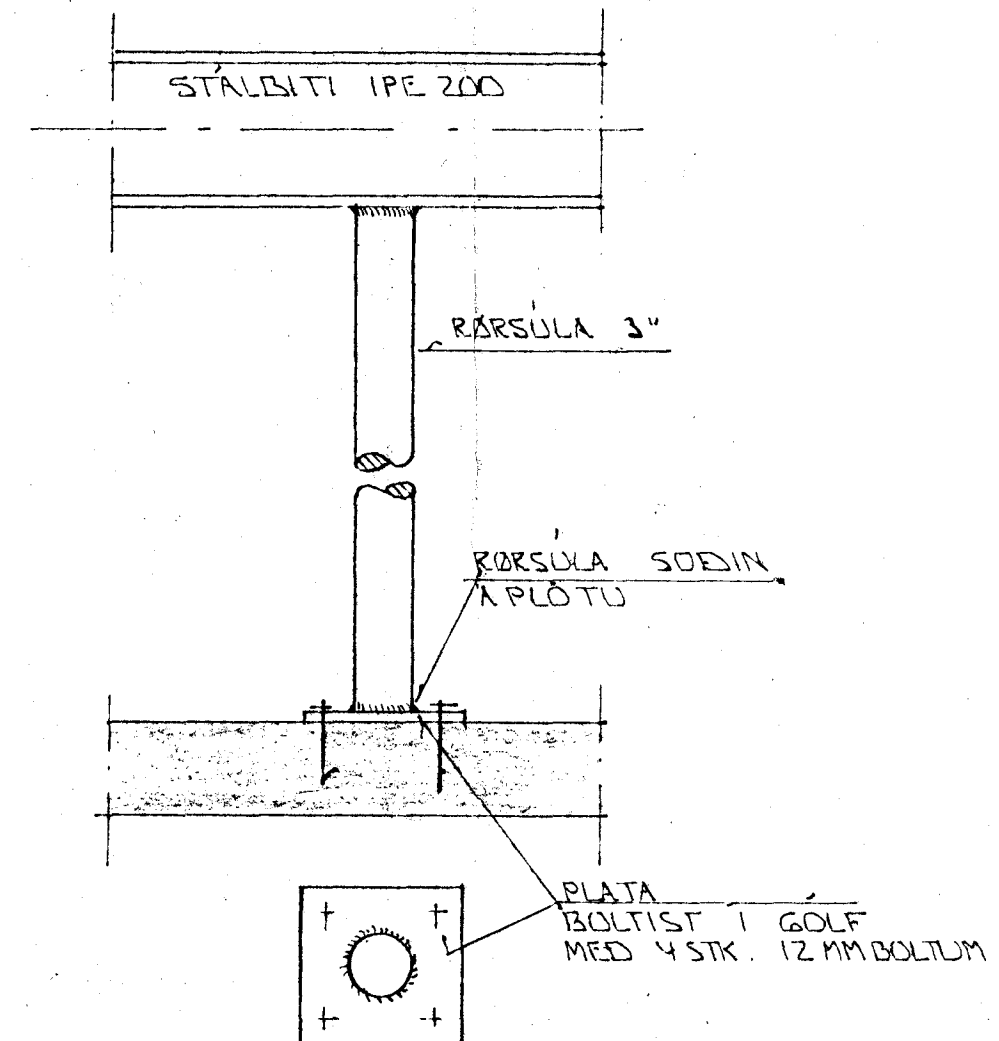

SNIB A 1:10

SNIB B 1:10

SNIB C 1:10

FESTING RÖRSULU 1:10

4.01 FRA EFRA GOLFI

SNIB D 1:10

14 OCT 1988
 HAFNARFJÁRDARBER
 BYGGINGAFULLTRUI

2	25.07.88	STÁLBITI Í FAKI	
4	29.6	VIÐBOTAR SNIB	
BR.NR.	DAGS	EDLI BREVINGAR	SIGN.
ÁLFASKEIÐ 125	HAFNARFIRÐI		
SÉRMYNDIR ÞAKVIRKI			DAGS.
			HANUAD
			TEIKNAD
			VERK NR.
			8806
MELIKV. 1:10			BLAD NR.
SIGURÐUR ÞORLEIFSSON	TEKNIFRÆÐINGUR F.T.F.I.		1:05
STRANDGÖTU 11	HAFNARFIRÐI	SÍMI 54751	