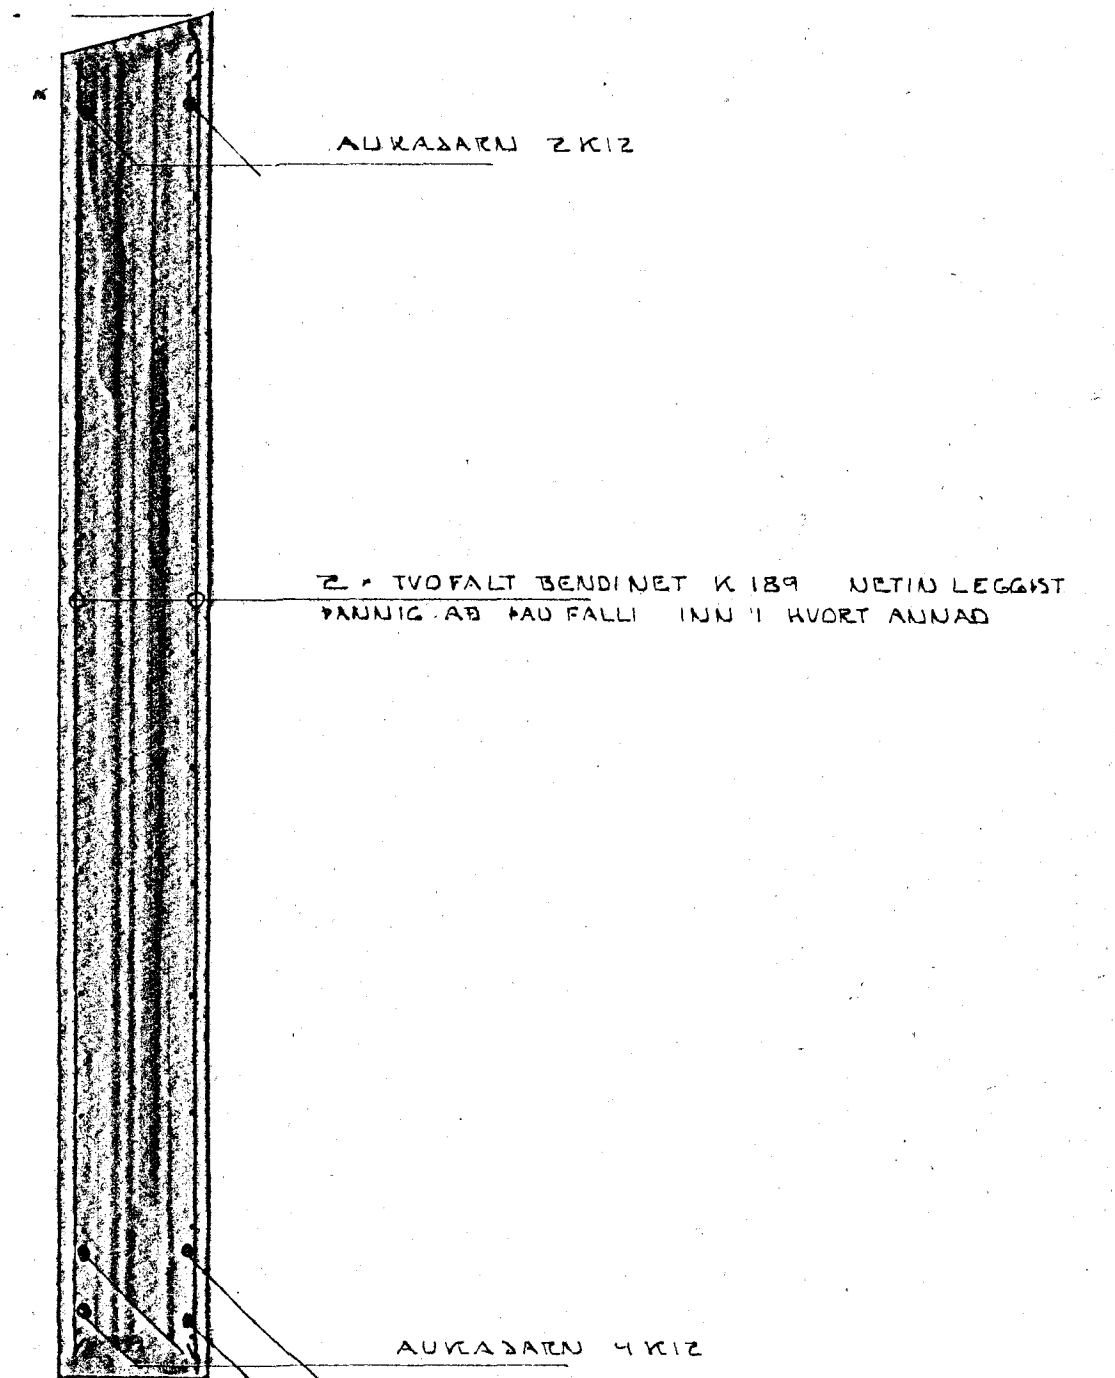

SNIB A 1:10

SNIB B 1:10

SNIB C 1:10

FESTING RÖRSULU 1:10

4.01 FRA EFRA GOLFI

SNIB D 1:10

14 OCT 1988
 HAFNARFJÁRDARBER
 BYGGINGAFULLTRUI

2	25.07.88	STÁLBITI Í FAKI	
4	29.6	VIÐBOTAR SNIB	
BR.NR.	DAGS	EDLI BREVINGAR	SIGN.
ÁLFASKEIÐ 125	HAFNARFIRÐI		
SÉRMYNDIR ÞAKVIRKI			DAGS.
			HANUAD
			TEIKNAD
			VERK NR.
			8806
MELIKV. 1:10			BLAD NR.
SIGURÐUR ÞORLEIFSSON	TEKNIFRÆÐINGUR F.T.F.I.		1:05
STRANDGÖTU 11	HAFNARFIRÐI	SÍMI 54751	