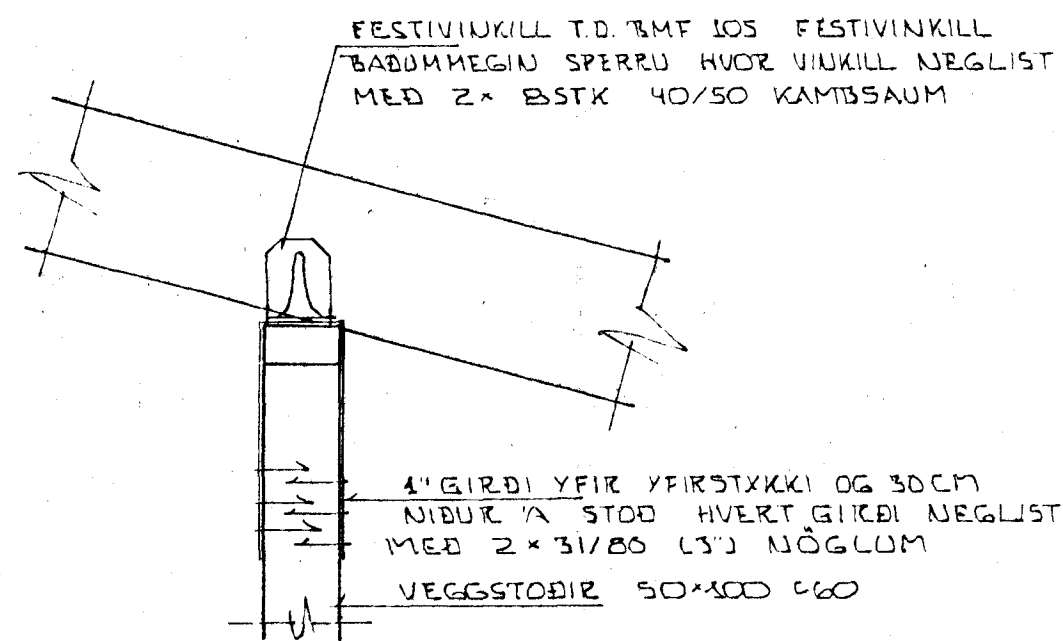

SNIB A 1:10

SNIB B 1:10

SNIB C 1:10

FESTING RÖRSULU 1:10

4.01 FRA EFRA GOLFI

SNIB D 1:10

14 OCT 1988
 HAFNARFJÁRDARBER
 BYGGINGAFULLTRUI

2	25.07.88	STÁLBITI Í FAKI	
4	29.6	VIÐBOTAR SNIB	
BR.NR.	DAGS	EDLI BREVINGAR	SIGN.
ÁLFASKEIÐ 125	HAFNARFIRÐI		
SÉRMYNDIR ÞAKVIRKI			DAGS.
			HANUAD
			TEIKNAD
			VERK NR.
			8806
MELIKV. 1:10			BLAD NR.
SIGURÐUR ÞORLEIFSSON	TEKNIFRÆÐINGUR F.T.F.I.		1:05
STRANDGÖTU 11	HAFNARFIRÐI	SÍMI 54751	