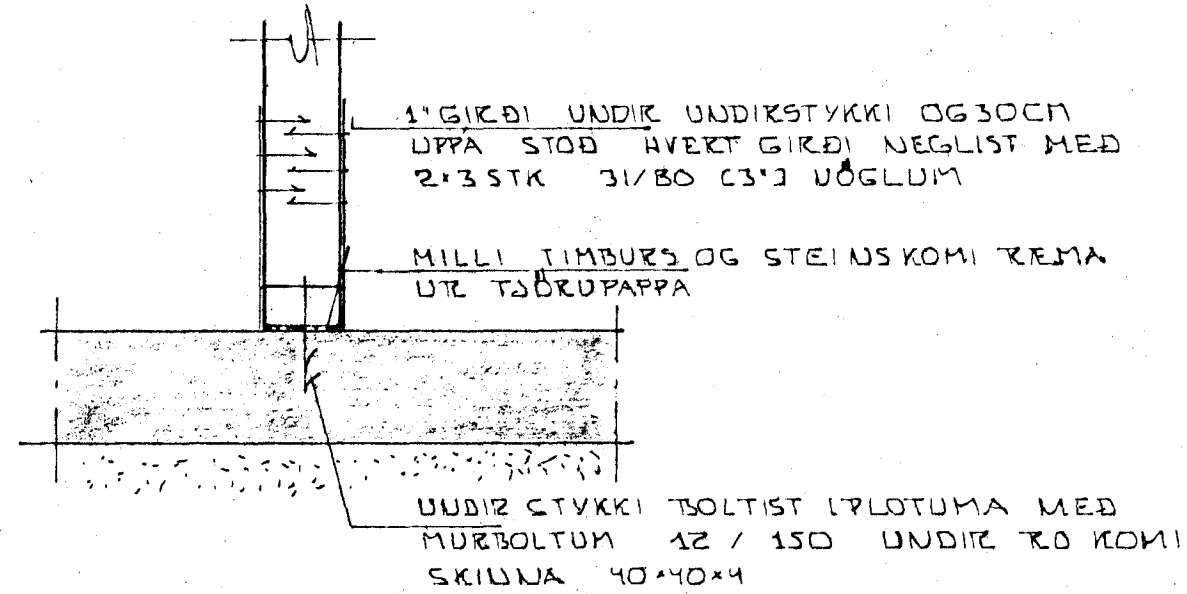

SNIB A 1:10

SNIB B 1:10

SNIB C 1:10

FESTING RÖRSULU 1:10

4.01 FRA EFRA GOLFI

SNIB D 1:10

14 OCT 1988
 HAFNARFJÁRDARBER
 BYGGINGAFULLTRUI

2	25.07.88	STÁLBITI Í FAKI	
4	29.6	VIÐBOTAR SNIB	
BR.NR.	DAGS	EDLI BREVINGAR	SIGN.
ÁLFASKEIÐ 125	HAFNARFIRÐI		
SÉRMYNDIR ÞAKVIRKI			DAGS.
			HANUAD
			TEIKNAD
			VERK NR.
			8806
MELIKV. 1:10			BLAD NR.
SIGURÐUR ÞORLEIFSSON	TEKNIFRÆÐINGUR F.T.F.I.		1:05
STRANDGÖTU 11	HAFNARFIRÐI	SÍMI 54751	