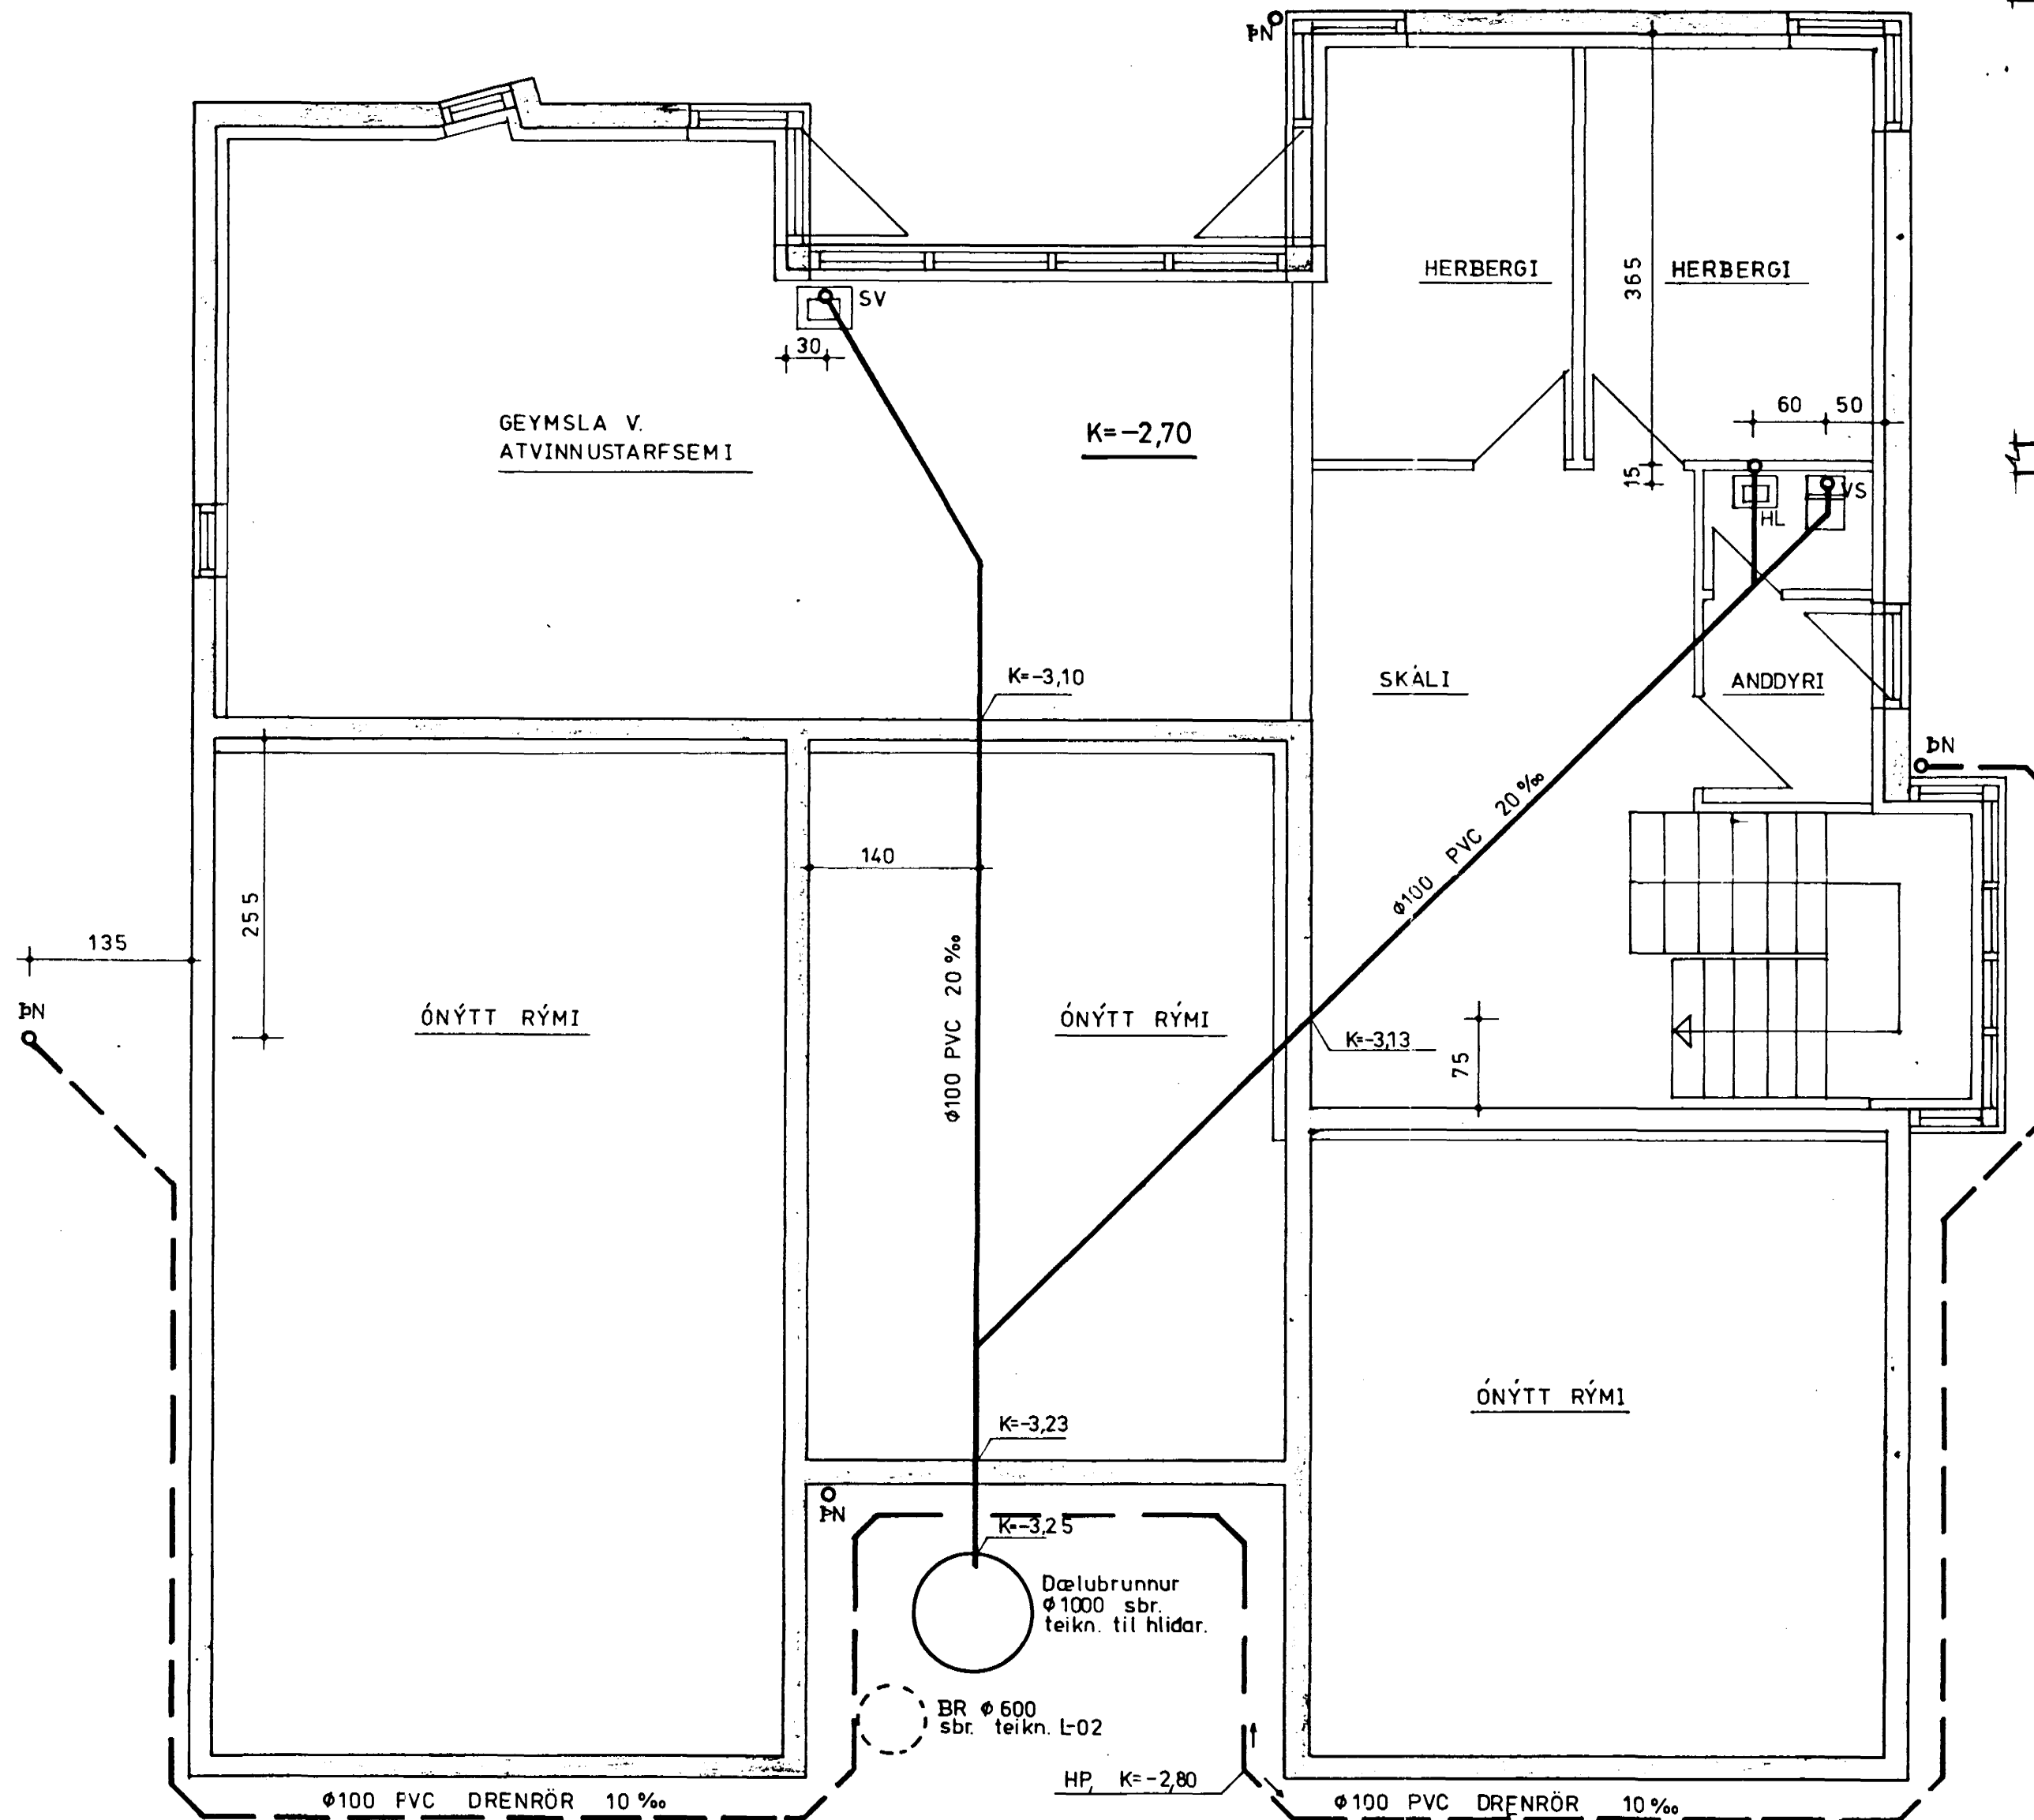

FRÆNNISLAGNIR Í KJALLARA

Mkv. 1:50

DÆLUBRUNNUR

Mkv. 1:20

Sjá skýringar á teikn. nr. L-02

FRÁGANGUR ÞAKNIÐURFALLA

Mkv. 1:20

*ath: sameiginleg
heimad með
125.*

ÞORSTEINN FRÍÐBJÓLFSSON E.T.F.

HRAUNBÆ 4 · REYKJAVÍK · SÍMI 82735

ÁLFASKEIÐ 127, HAFNARFIRÐI

GRUNNMYND FRÆNNISLAGNA Í KJALLARA,
DÆLUBRUNNUR · MKV. 1:50, 1:20 · TEIKN. NR. L01 · DAGS. '86