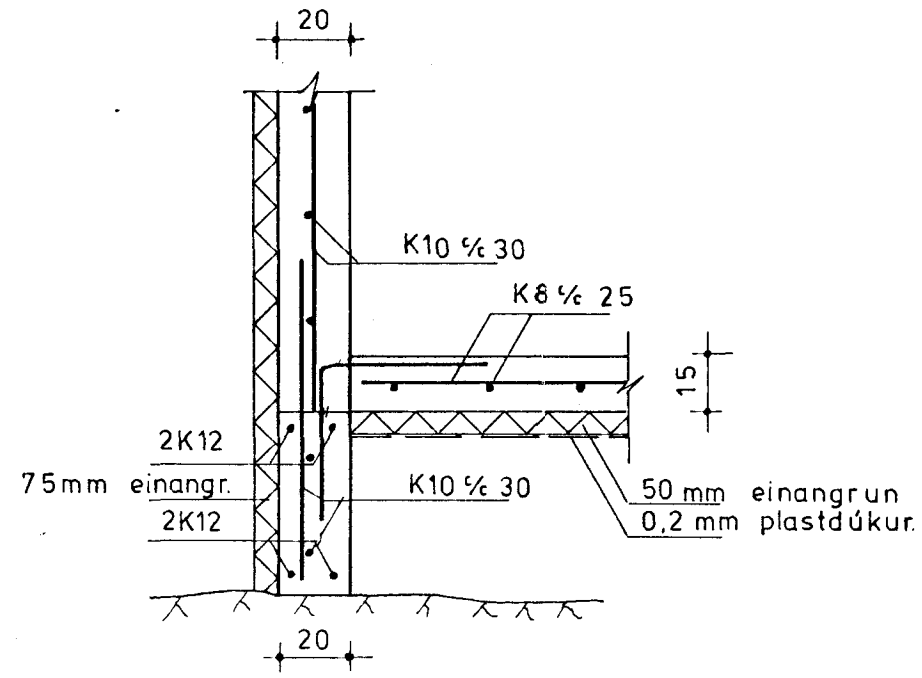

SNID 1-1
mkv. 1:20

SNID 2-2
mkv. 1:20

SNID 3-3
mkv. 1:20

SNID 4-4
mkv. 1:20

SNID 5-5
mkv. 1:20

SÚLA S1
mkv. 1:20

ÞORSTEINN FRÍÐÞJÓFSSON F.T.F.
HRAUNBÆ 4 · REYKJAVÍK · Sími 82735
ALFASKEIÐ 127, HAFNARFIRÐI.

SNID 1 BURDARVIRKI · MKV. 1:20
TEIKNING NR. B02 · DAGS: APRIL 1988.