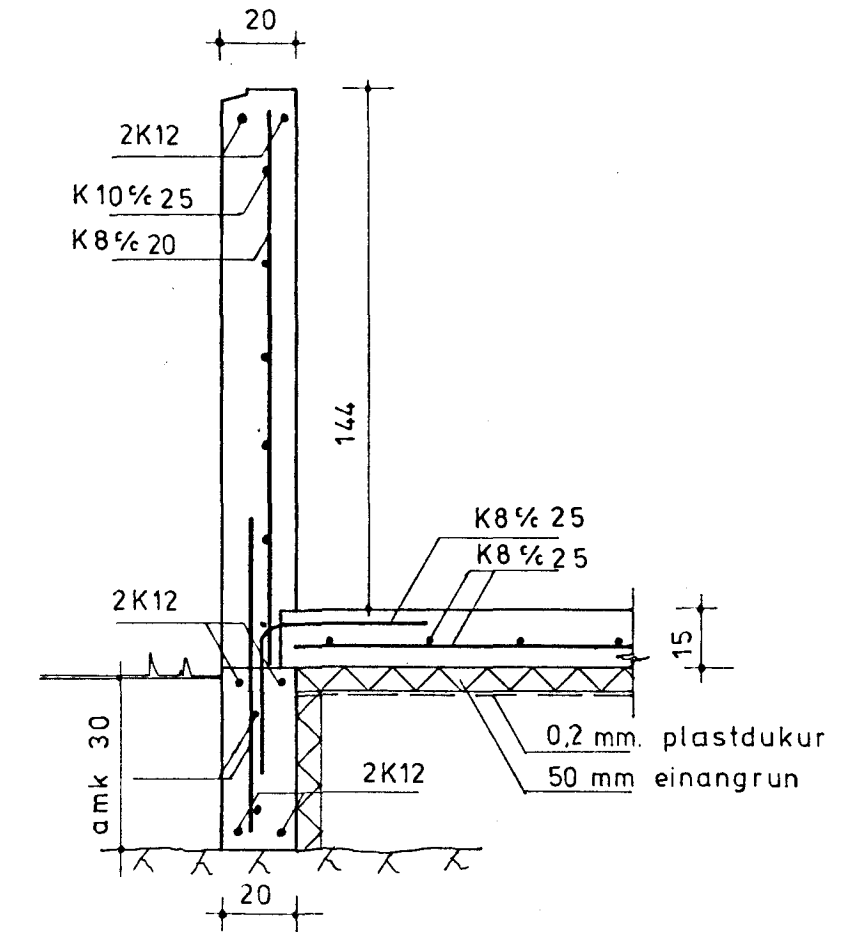

SNID 1-1
mkv. 1:20

SNID 2-2
mkv. 1:20

SNID 3-3
mkv. 1:20

SNID 4-4
mkv. 1:20

SNID 5-5
mkv. 1:20

SÚLA S1
mkv. 1:20

ÞORSTEINN FRÍÐÞJÓFSSON F.T.F.
HRAUNBÆ 4 · REYKJAVÍK · Sími 82735
ALFASKEIÐ 127, HAFNARFIRÐI.

SNID 1 BURDARVIRKI · MKV. 1:20
TEIKNING NR. B02 · DAGS: APRIL 1988.