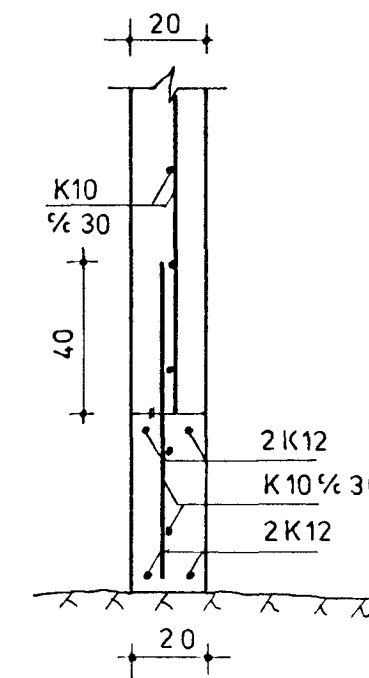

SNID 1-1
mkv. 1:20

SNID 2-2
mkv. 1:20

SNID 3-3
mkv. 1:20

SNID 4-4
mkv. 1:20

SNID 5-5
mkv. 1:20

SÚLA S1
mkv. 1:20

ÞORSTEINN FRÍÐÞJÓFSSON F.T.F.
HRAUNBÆ 4 · REYKJAVÍK · Sími 82735
ALFASKEIÐ 127, HAFNARFIRÐI.

SNID 1 BURDARVIRKI · MKV. 1:20
TEIKNING NR. B02 · DAGS: APRIL 1988.