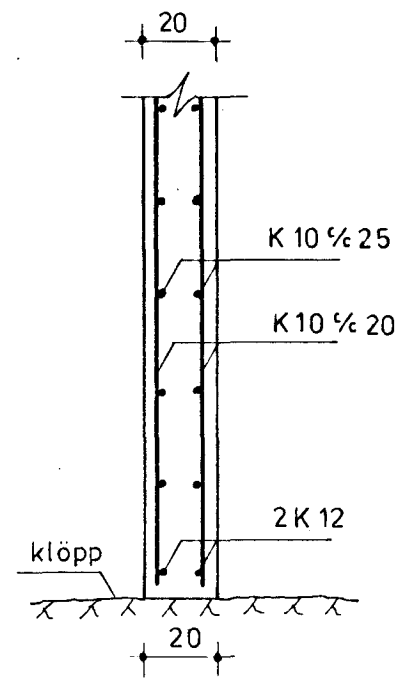

SNID 1-1
mkv. 1:20

SNID 2-2
mkv. 1:20

SNID 3-3
mkv. 1:20

SNID 4-4
mkv. 1:20

SNID 5-5
mkv. 1:20

SÚLA S1
mkv. 1:20

ÞORSTEINN FRÍÐÞJÓFSSON F.T.F.
HRAUNBÆ 4 · REYKJAVÍK · Sími 82735
ALFASKEIÐ 127, HAFNARFIRÐI.

SNID 1 BURDARVIRKI · MKV. 1:20
TEIKNING NR. B02 · DAGS: APRIL 1988.