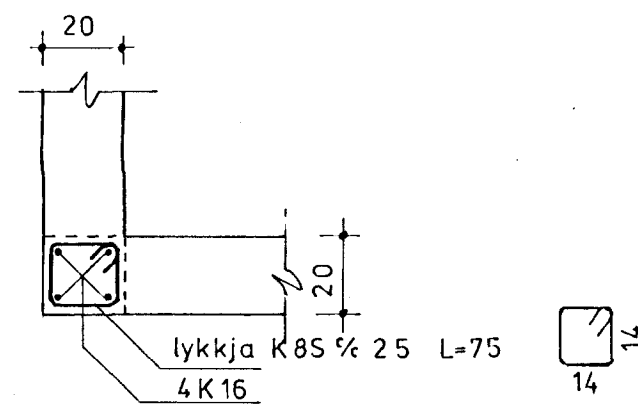

SNID 1-1
mkv. 1:20

SNID 2-2
mkv. 1:20

SNID 3-3
mkv. 1:20

SNID 4-4
mkv. 1:20

SNID 5-5
mkv. 1:20

SÚLA S1
mkv. 1:20

ÞORSTEINN FRÍÐÞJÓFSSON F.T.F.
HRAUNBÆ 4 · REYKJAVÍK · Sími 82735
ALFASKEIÐ 127, HAFNARFIRÐI.

SNID 1 BURDARVIRKI · MKV. 1:20
TEIKNING NR. B02 · DAGS: APRIL 1988.