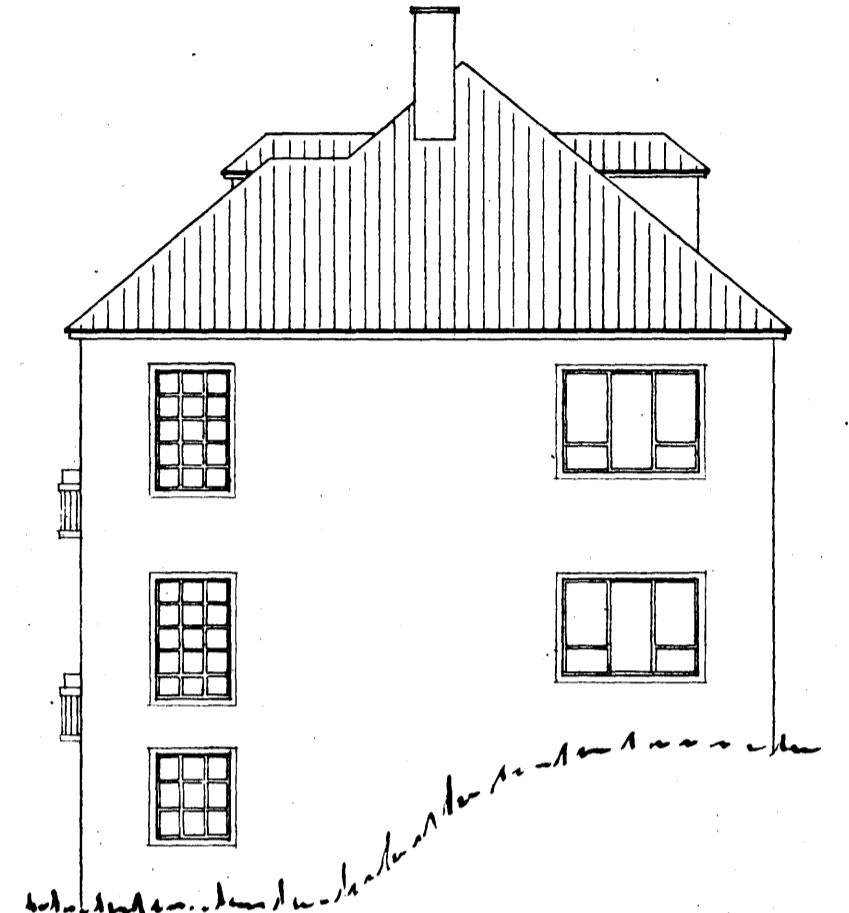

Hús við Álfaskeið nr. 14

Eig. Markús Þorgeirsson og Vilhjálmur G. Sveinsson

1:100

Sp 9/54

Suðvestur

Norðaustur

Norðvestur

Suðaustur

Afstöðumynd
1:2000

Kjallari

1. hæð

2. hæð

Þverskurður

Hafnarfirði í des. 1953

Sig. J. Ólafsson