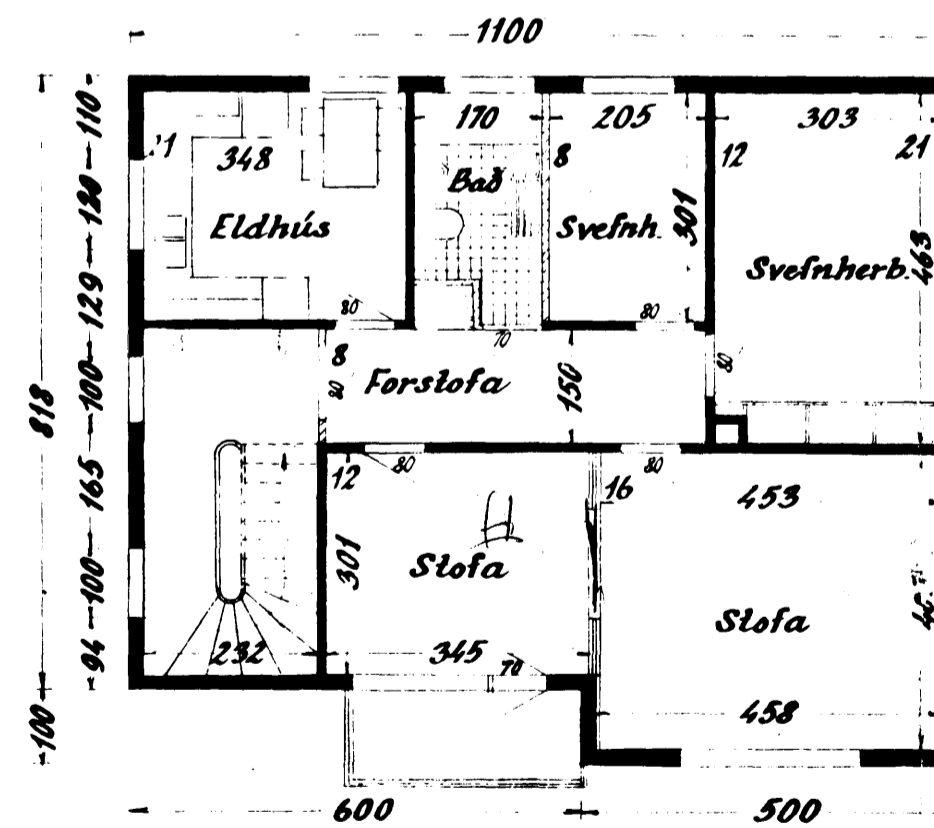

Hús við Álfaskeið nr. 14

0.110-0140.01

1:100

Samþykkt á fundi bygginga-
nefndar þ. 9. 1. 1954
BYGGINGAFULLTRÚINN
Í HAFNARFIRÐI
J. Þ. Ólafsson

Suðvestur

Norðaustur

Norðvestur

Suðaustur

Afstöðumynd
1:2000

Kjallari

1. hæð

2. hæð

Þverskurður

Hafnarfirði í des. 1953

Sig. J. Ólafsson