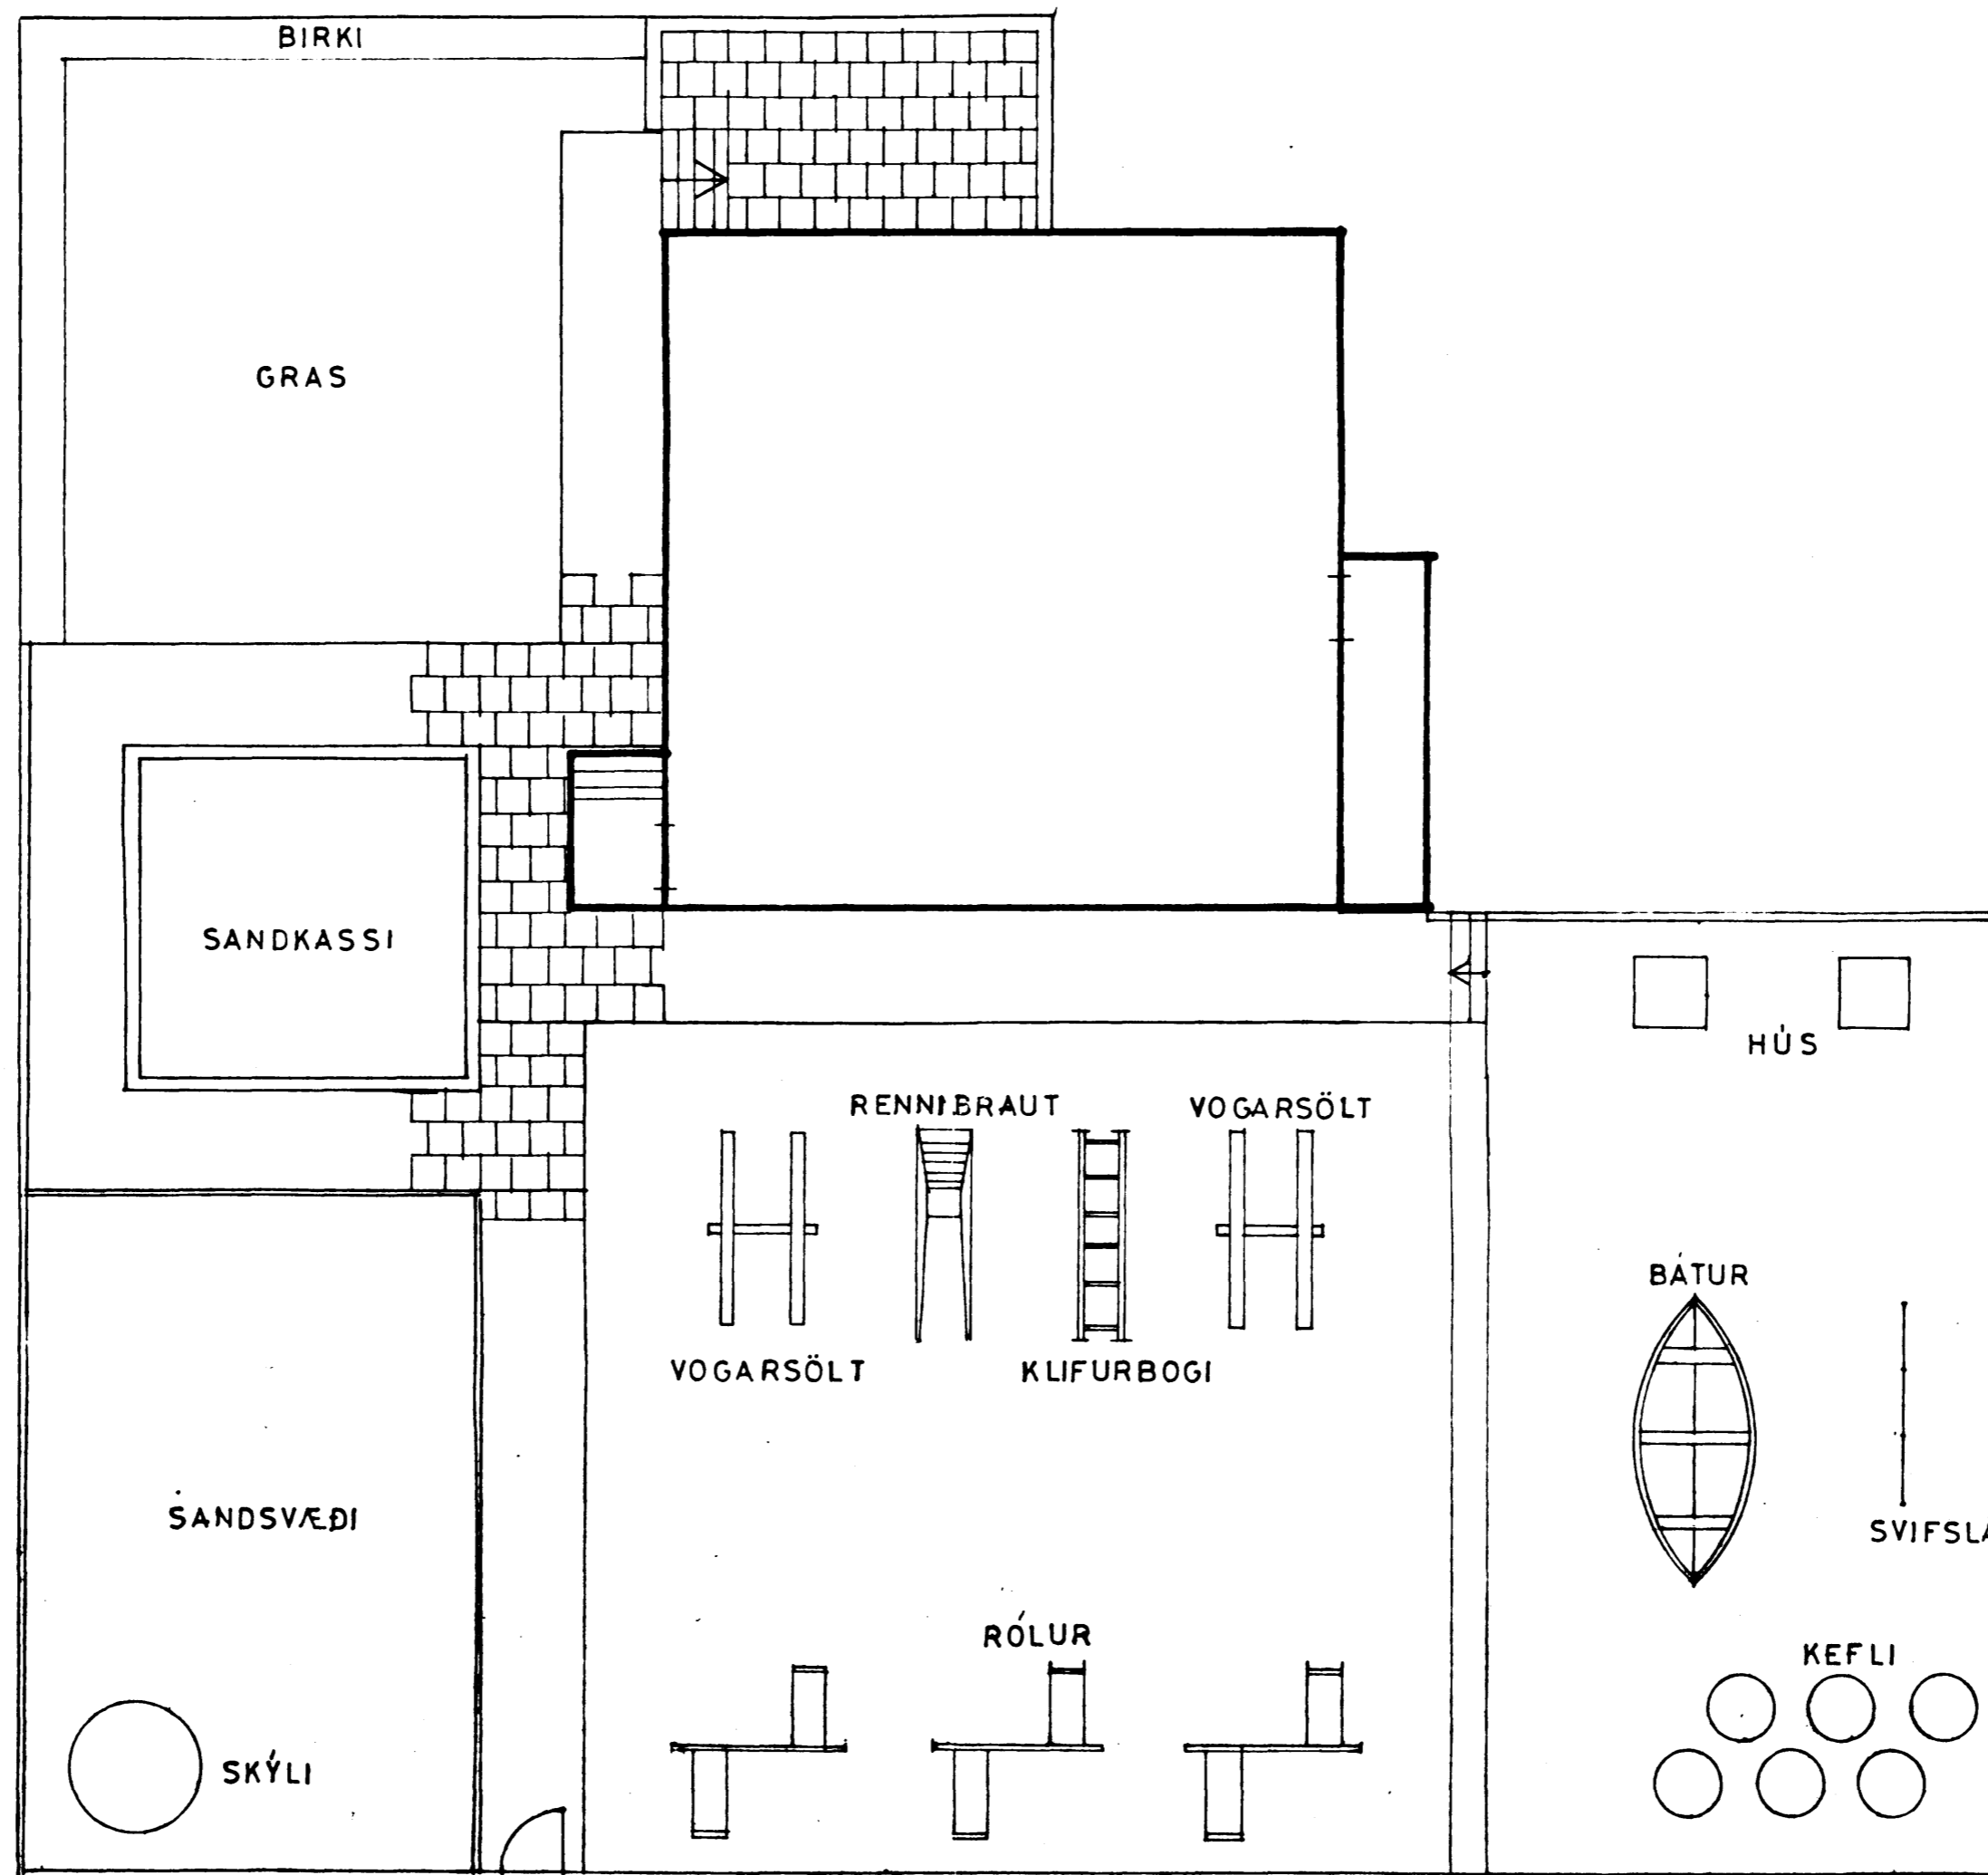

Úr Gildi

SKJÓLGIRÐING, SJÁ SÉRTEIKNINGU.

VEGUR

TEIKNING NR.	DAGS	NAFN	YFIRF
DAGHEIMILI VIÐ ÁLFASKEIÐ 16.	Mælt:	15-12-74	H. G.
	Hannað:	12-2-72	Hanna Gunnarsdóttir
	Telknað:	18-2-72	Hanna Gunnarsdóttir
GRUNNMYND AF LEIKSVÆÐI			Mællkv 1:100
BÆJARVERKFRÆÐINGURINN I HAFNARFIRÐI			Samb