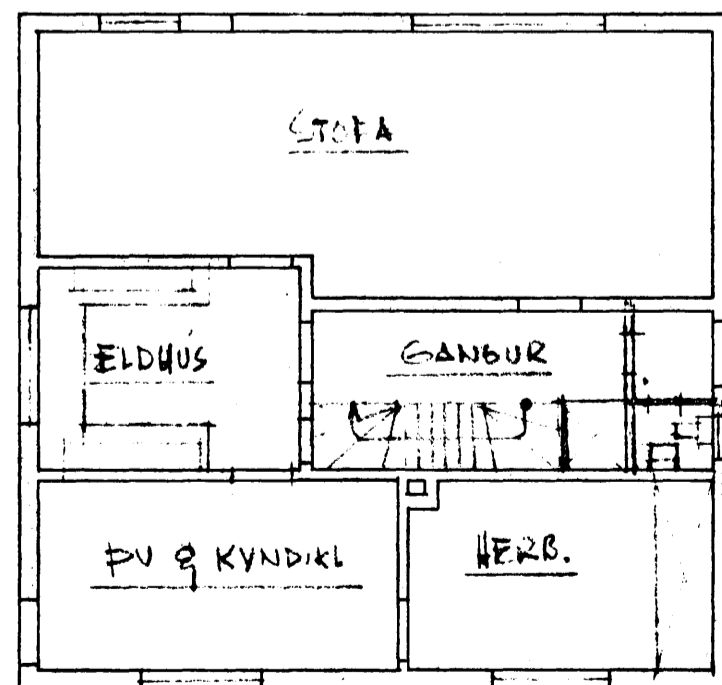

GRUNNMYND 1. HÆÐ 1:100
FYRIR BÆYTINGU