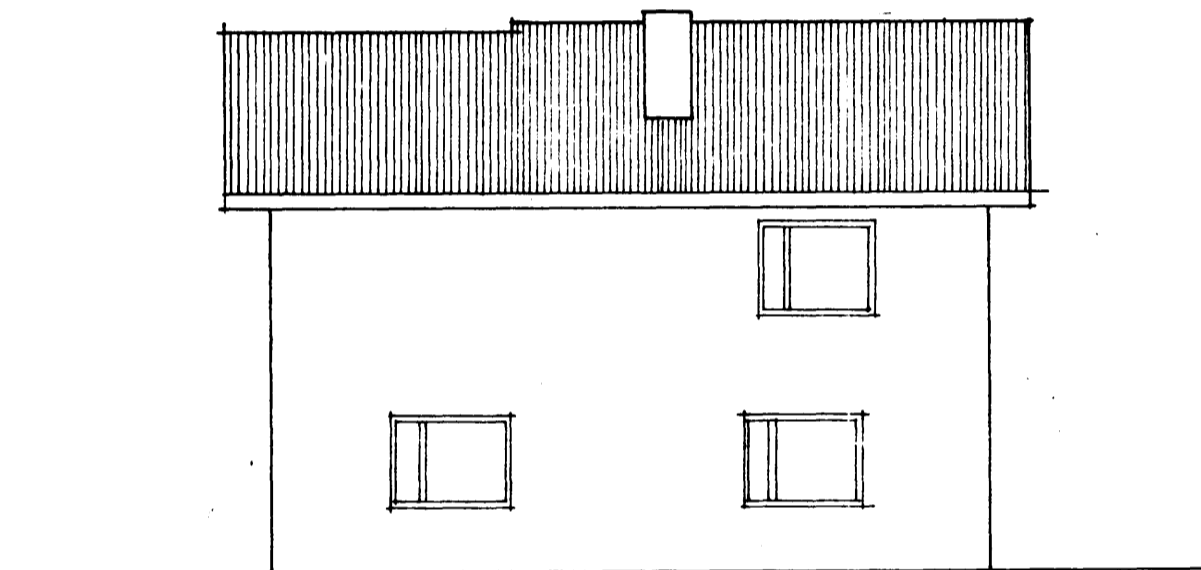

NORÐAUSTUR