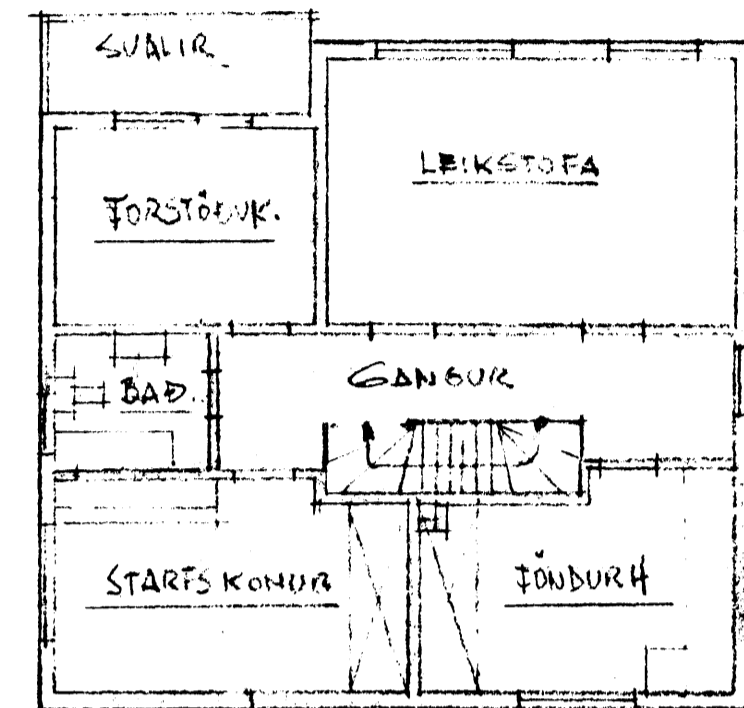

GRUNNMYND 2. HÆÐAR
EFTIR BÆYTINGU