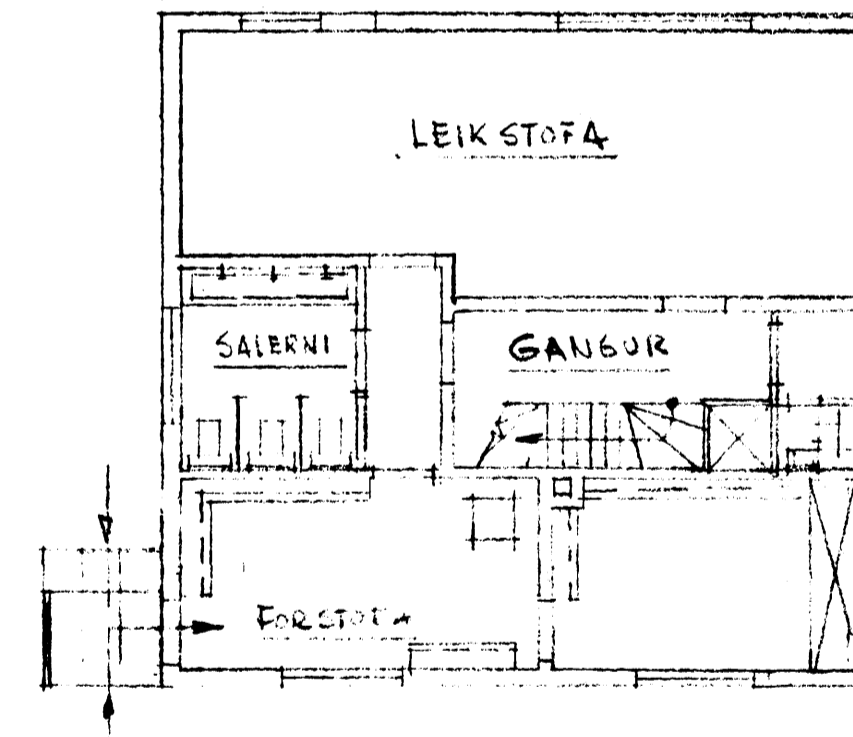

GRUNNMYND 1. HÆÐAR
EFTIR BÆYTINGU