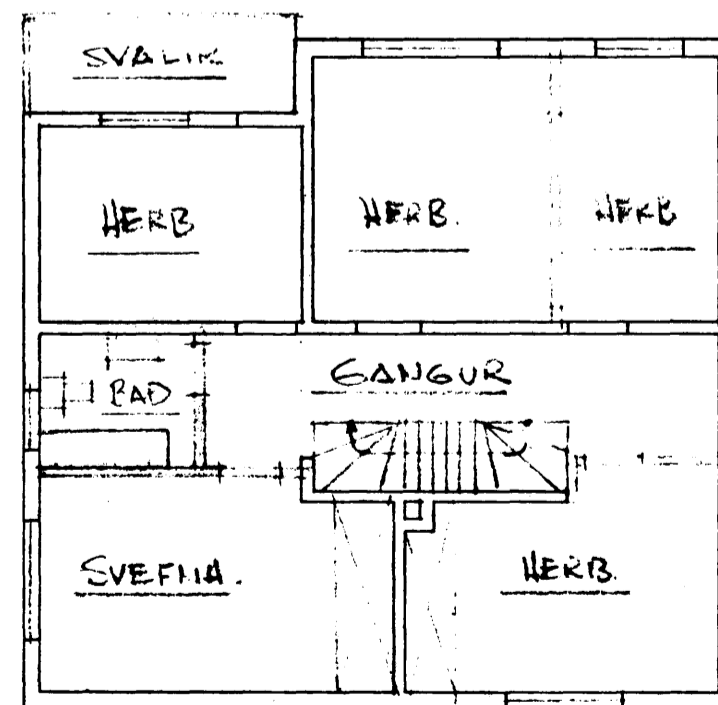

NORÐVESTUR

SUÐVESTUR

SUÐAUSTUR

NORÐAUSTUR

GRUNNMYND 2. HÆÐAR
EFTIR BÆYTINGU

GRUNNMYND 1. HÆÐAR
EFTIR BÆYTINGU

GRUNNMYND 1. HÆÐ 1:100
FYRIR BÆYTINGU

GRUNNMYND 2. HÆÐ 1:100
FYRIR BÆYTINGU

TEIKNING NR. 7210-01	BREYTT 10/4/72	DAGS	NAFN	YFIRF
Mælt:				
Hannað:				
Teiknað:	25/2'72			
HÚSATEIKN				Mælikv 1:100
BÆJARVERKFRÆÐINGURINN I HAFNARFIRÐI				Samb R2