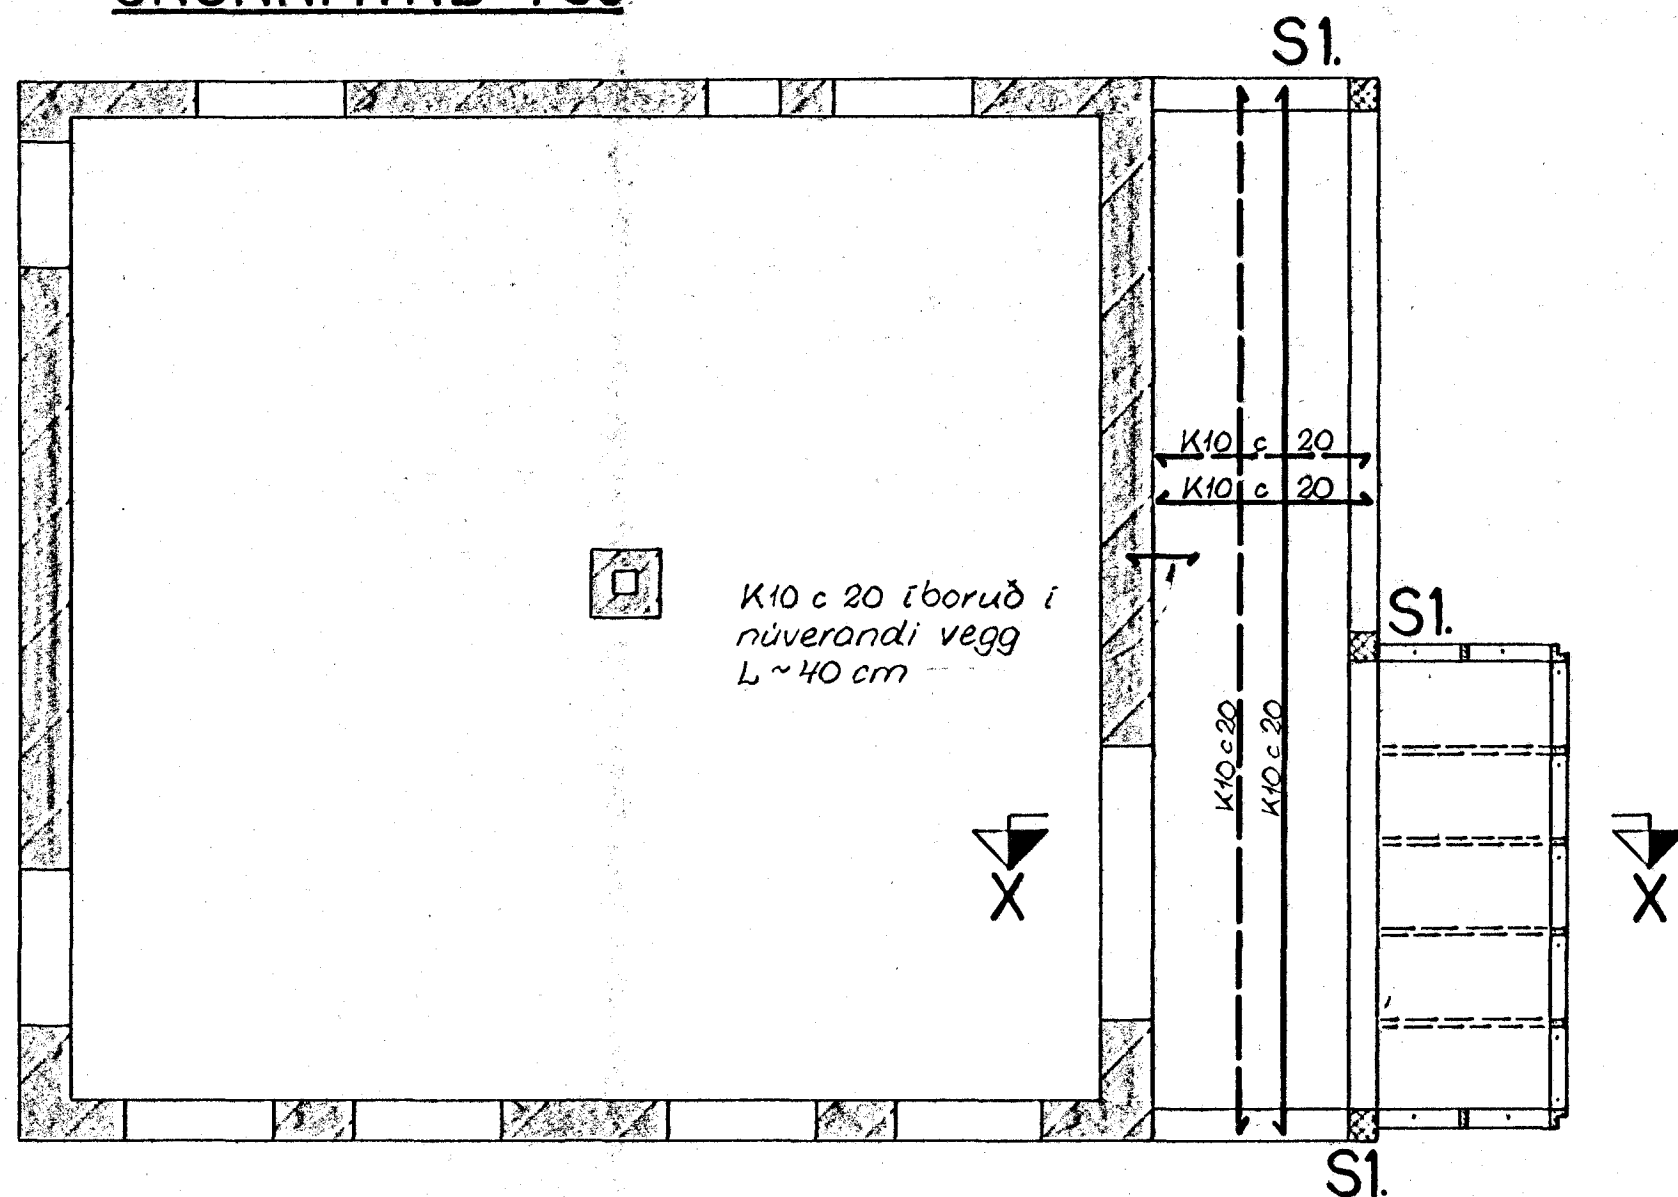

# TRÉVIRKI SVALIR og GARÐHÚS

UNDIRSTÖÐUR  
GRUNNMYND 1:50

SVALIR og GARÐHÚS  
GRUNNMYND 1:50

SNID X-X og Grunnmynd 1:10

Kristján S. Guðna