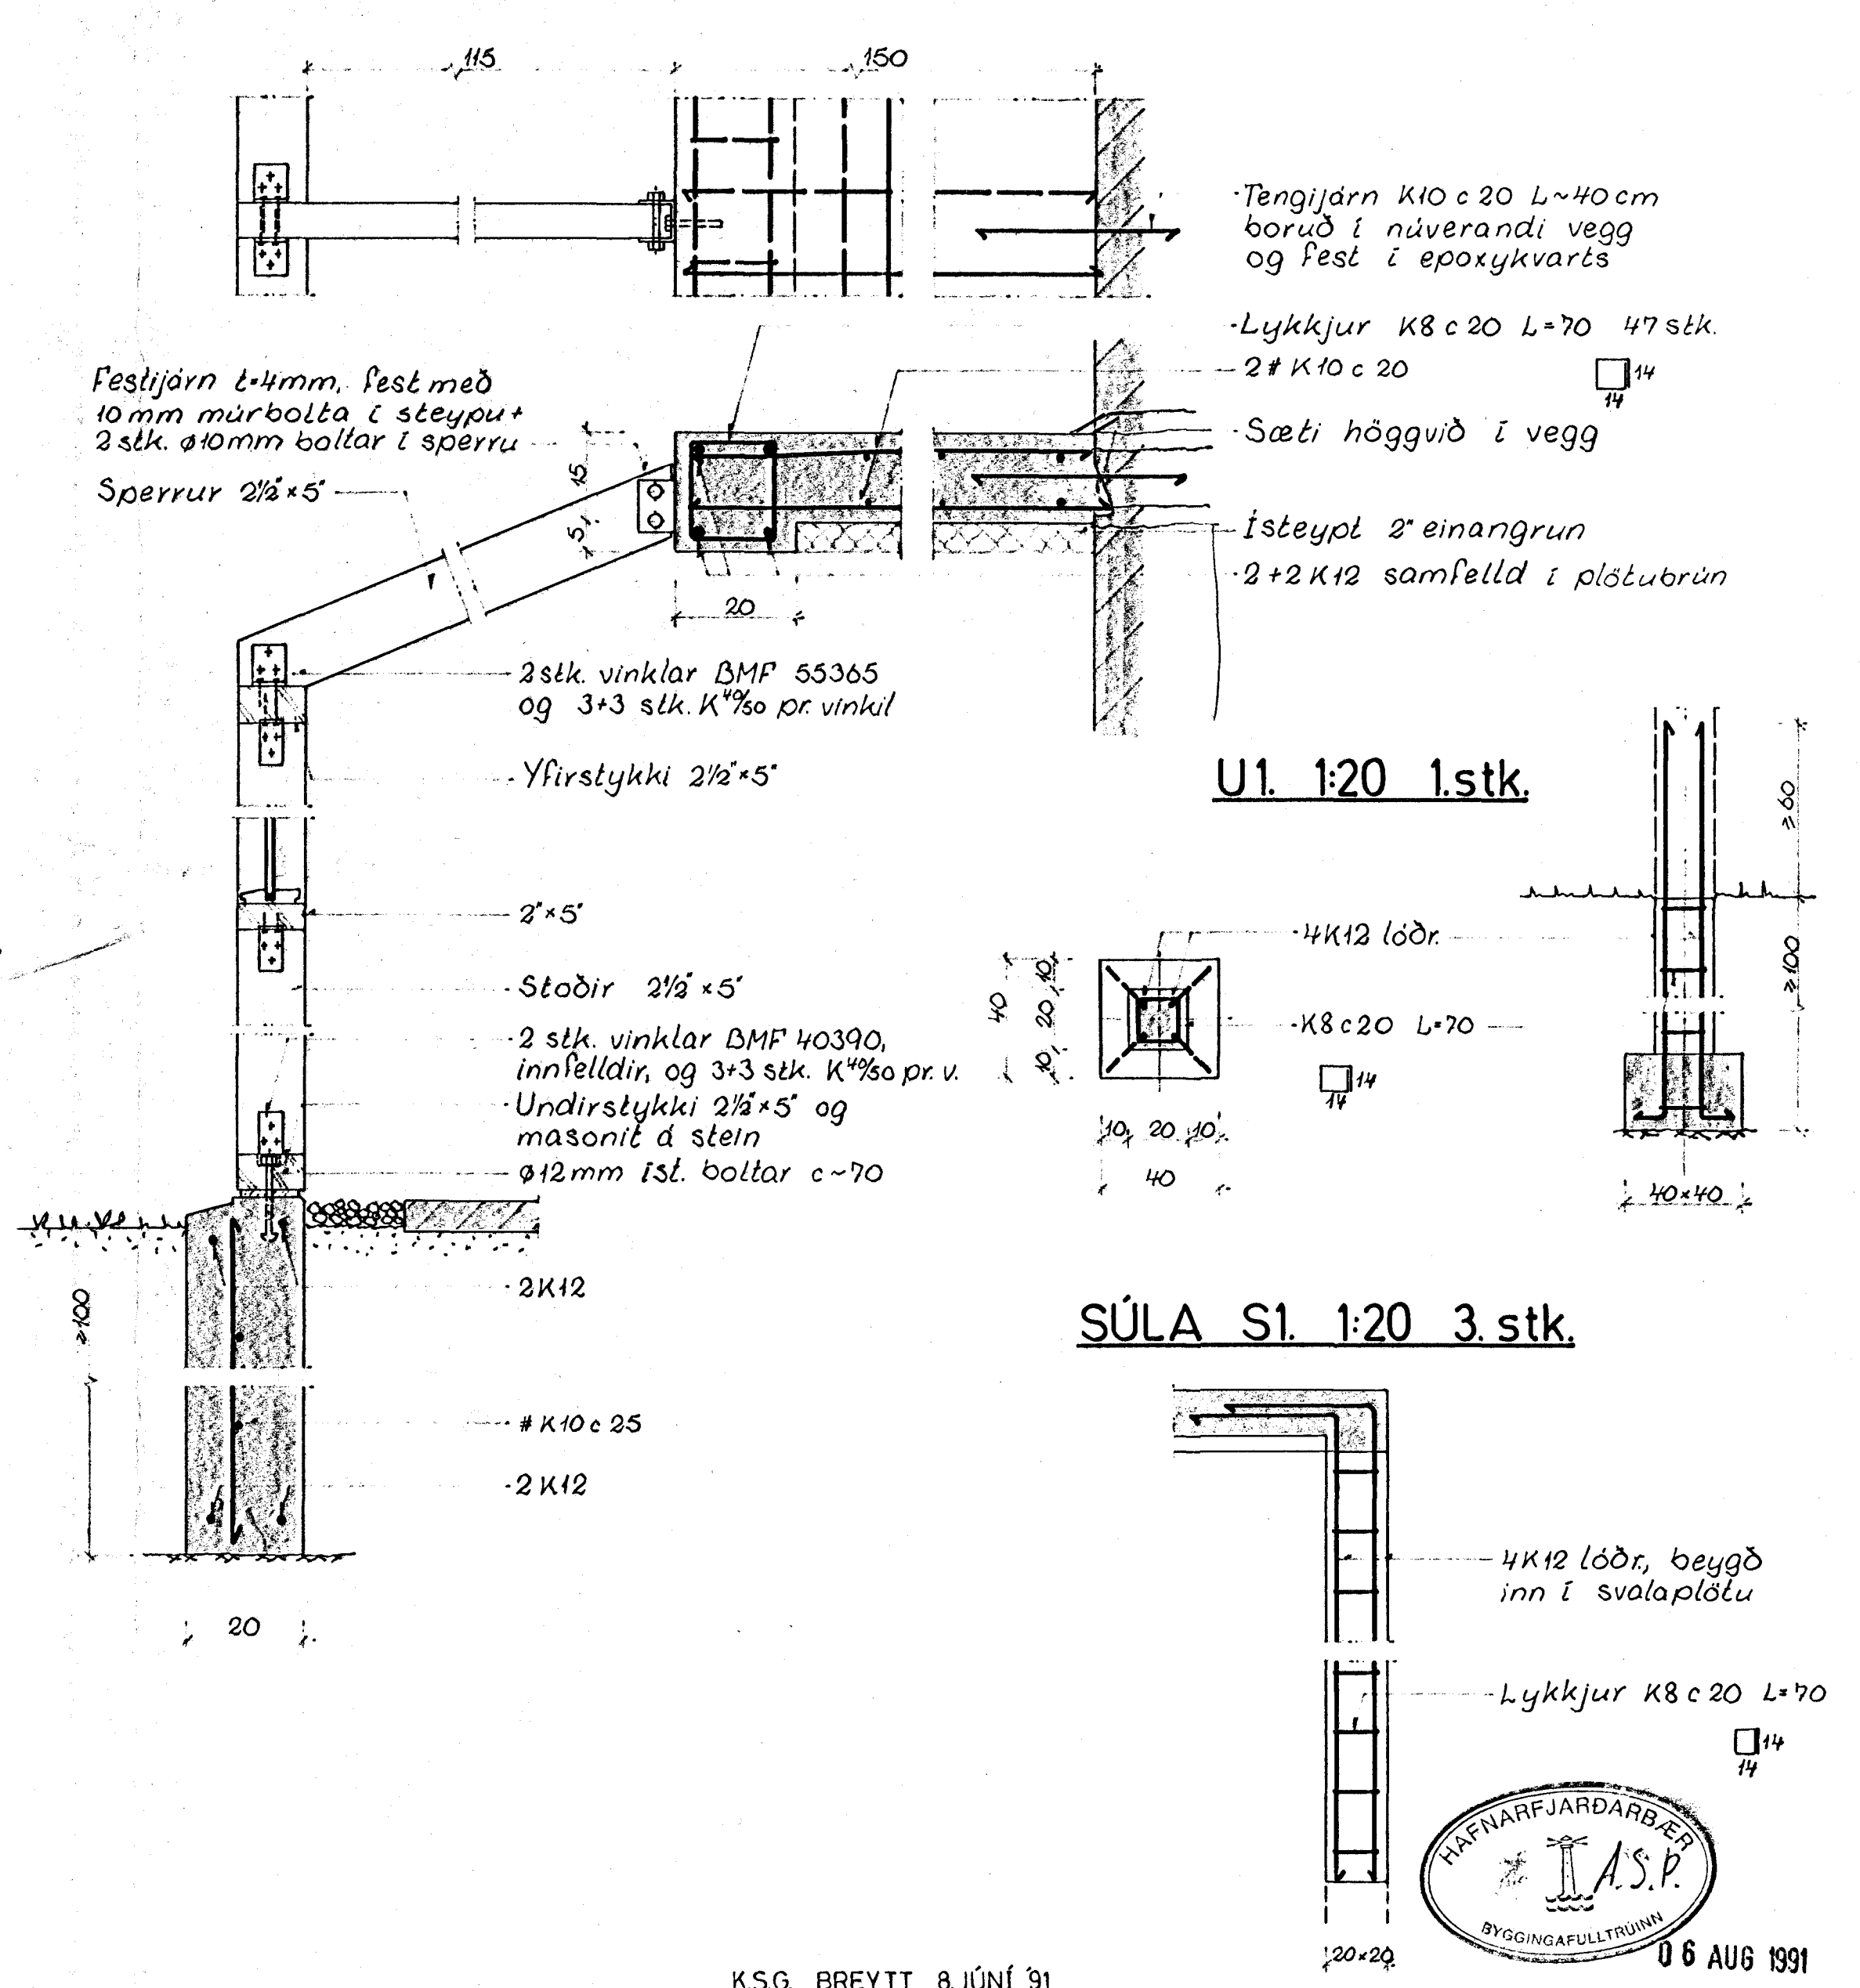

# TRÉVIRKI SVALIR og GARÐHÚS

UNDIRSTÖÐUR  
GRUNNMYND 1:50

SVALIR og GARÐHÚS  
GRUNNMYND 1:50

SNID X-X og Grunnmynd 1:10

Kristján S. Guðna