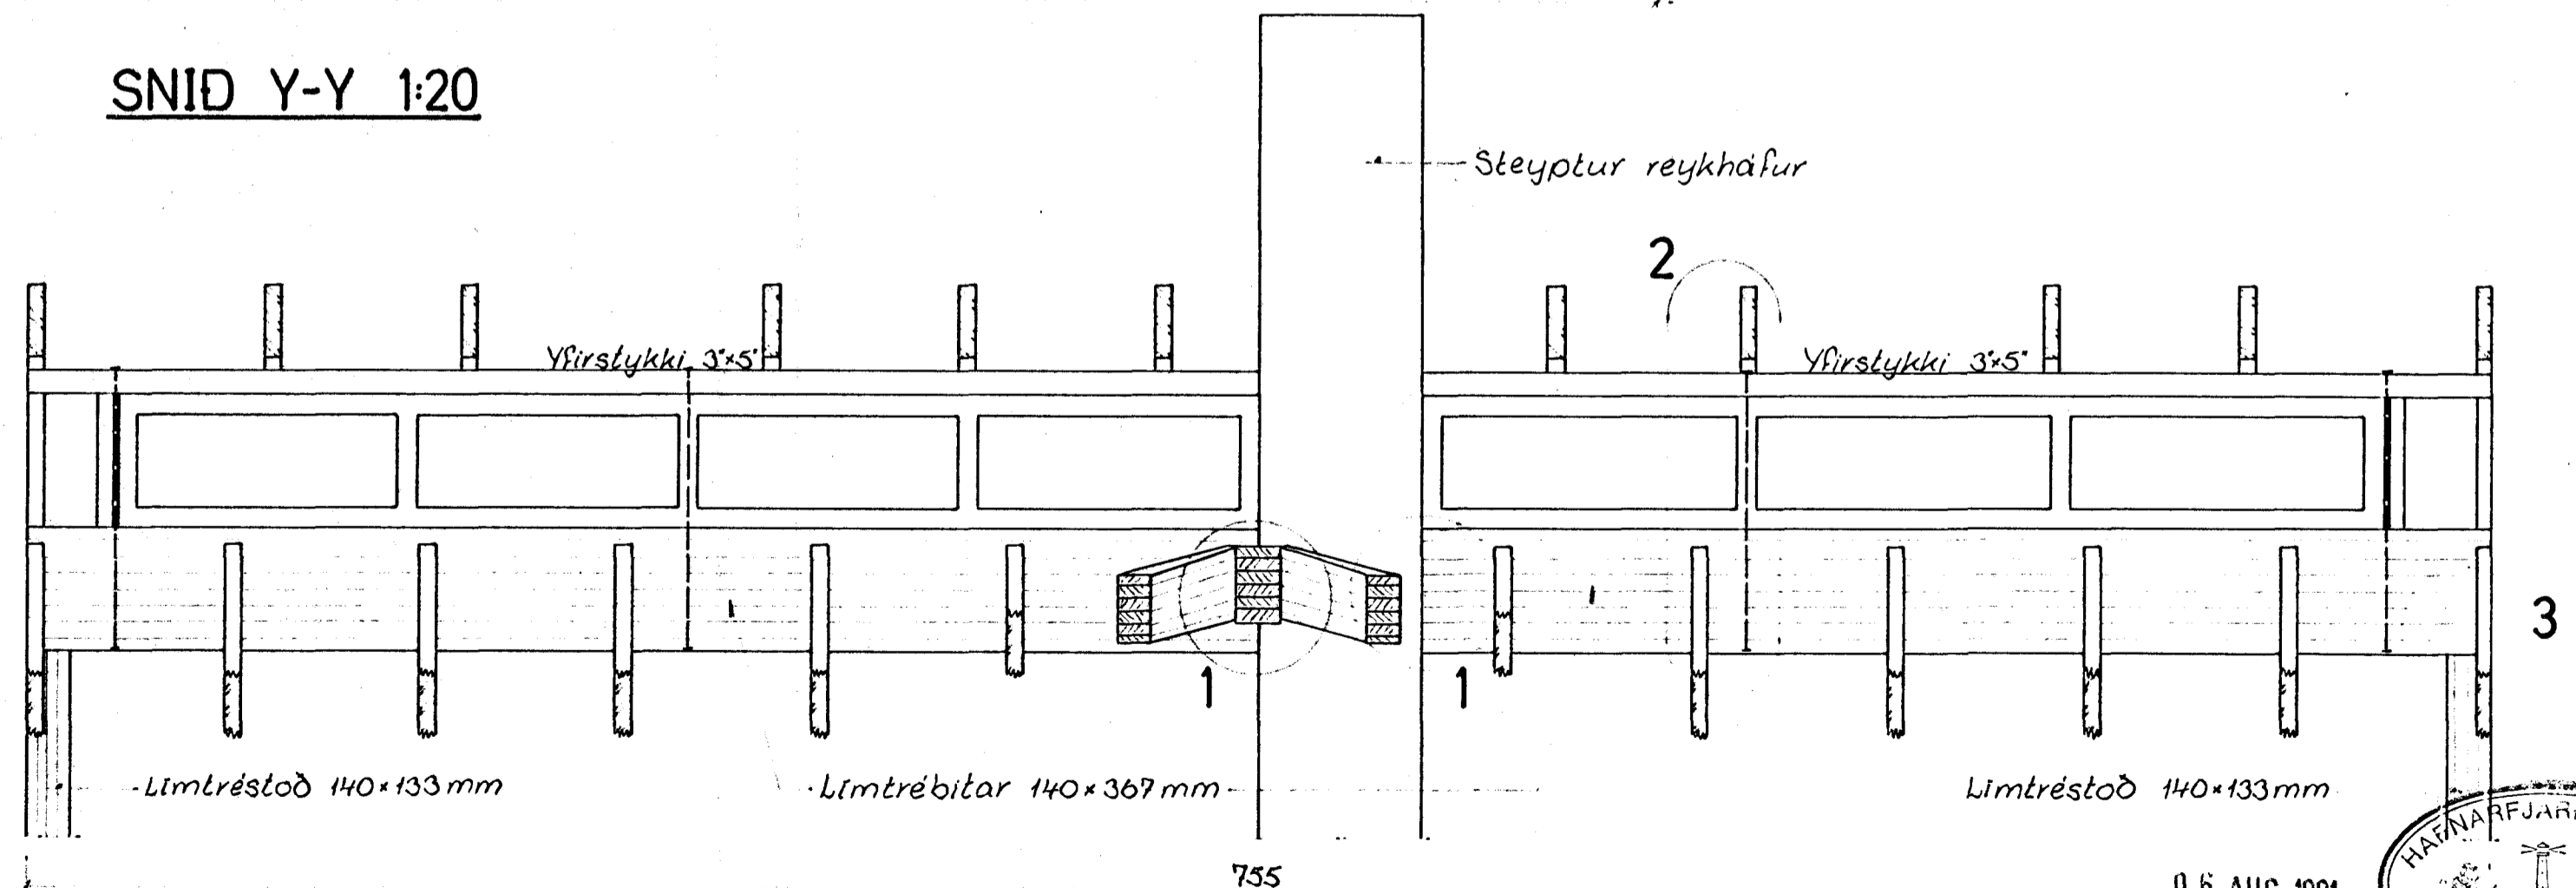

TRÉVIRKI SNID Í RISHÆÐ 1:20

SNID X-X 1:20 Norð-vestur gafl

- Veggreim 2 1/2" x 5"
- Lausholt 2" x 5"
- Veggjagrindur 2" x 5" x 60 löðr.
- Fötur 2 1/2" x 5"

SNID Y-Y 1:20

Sérmyndir, sjá bl. 563.1.3 og 6.
Sjá einnig skýringar á bl. 563.1.1.