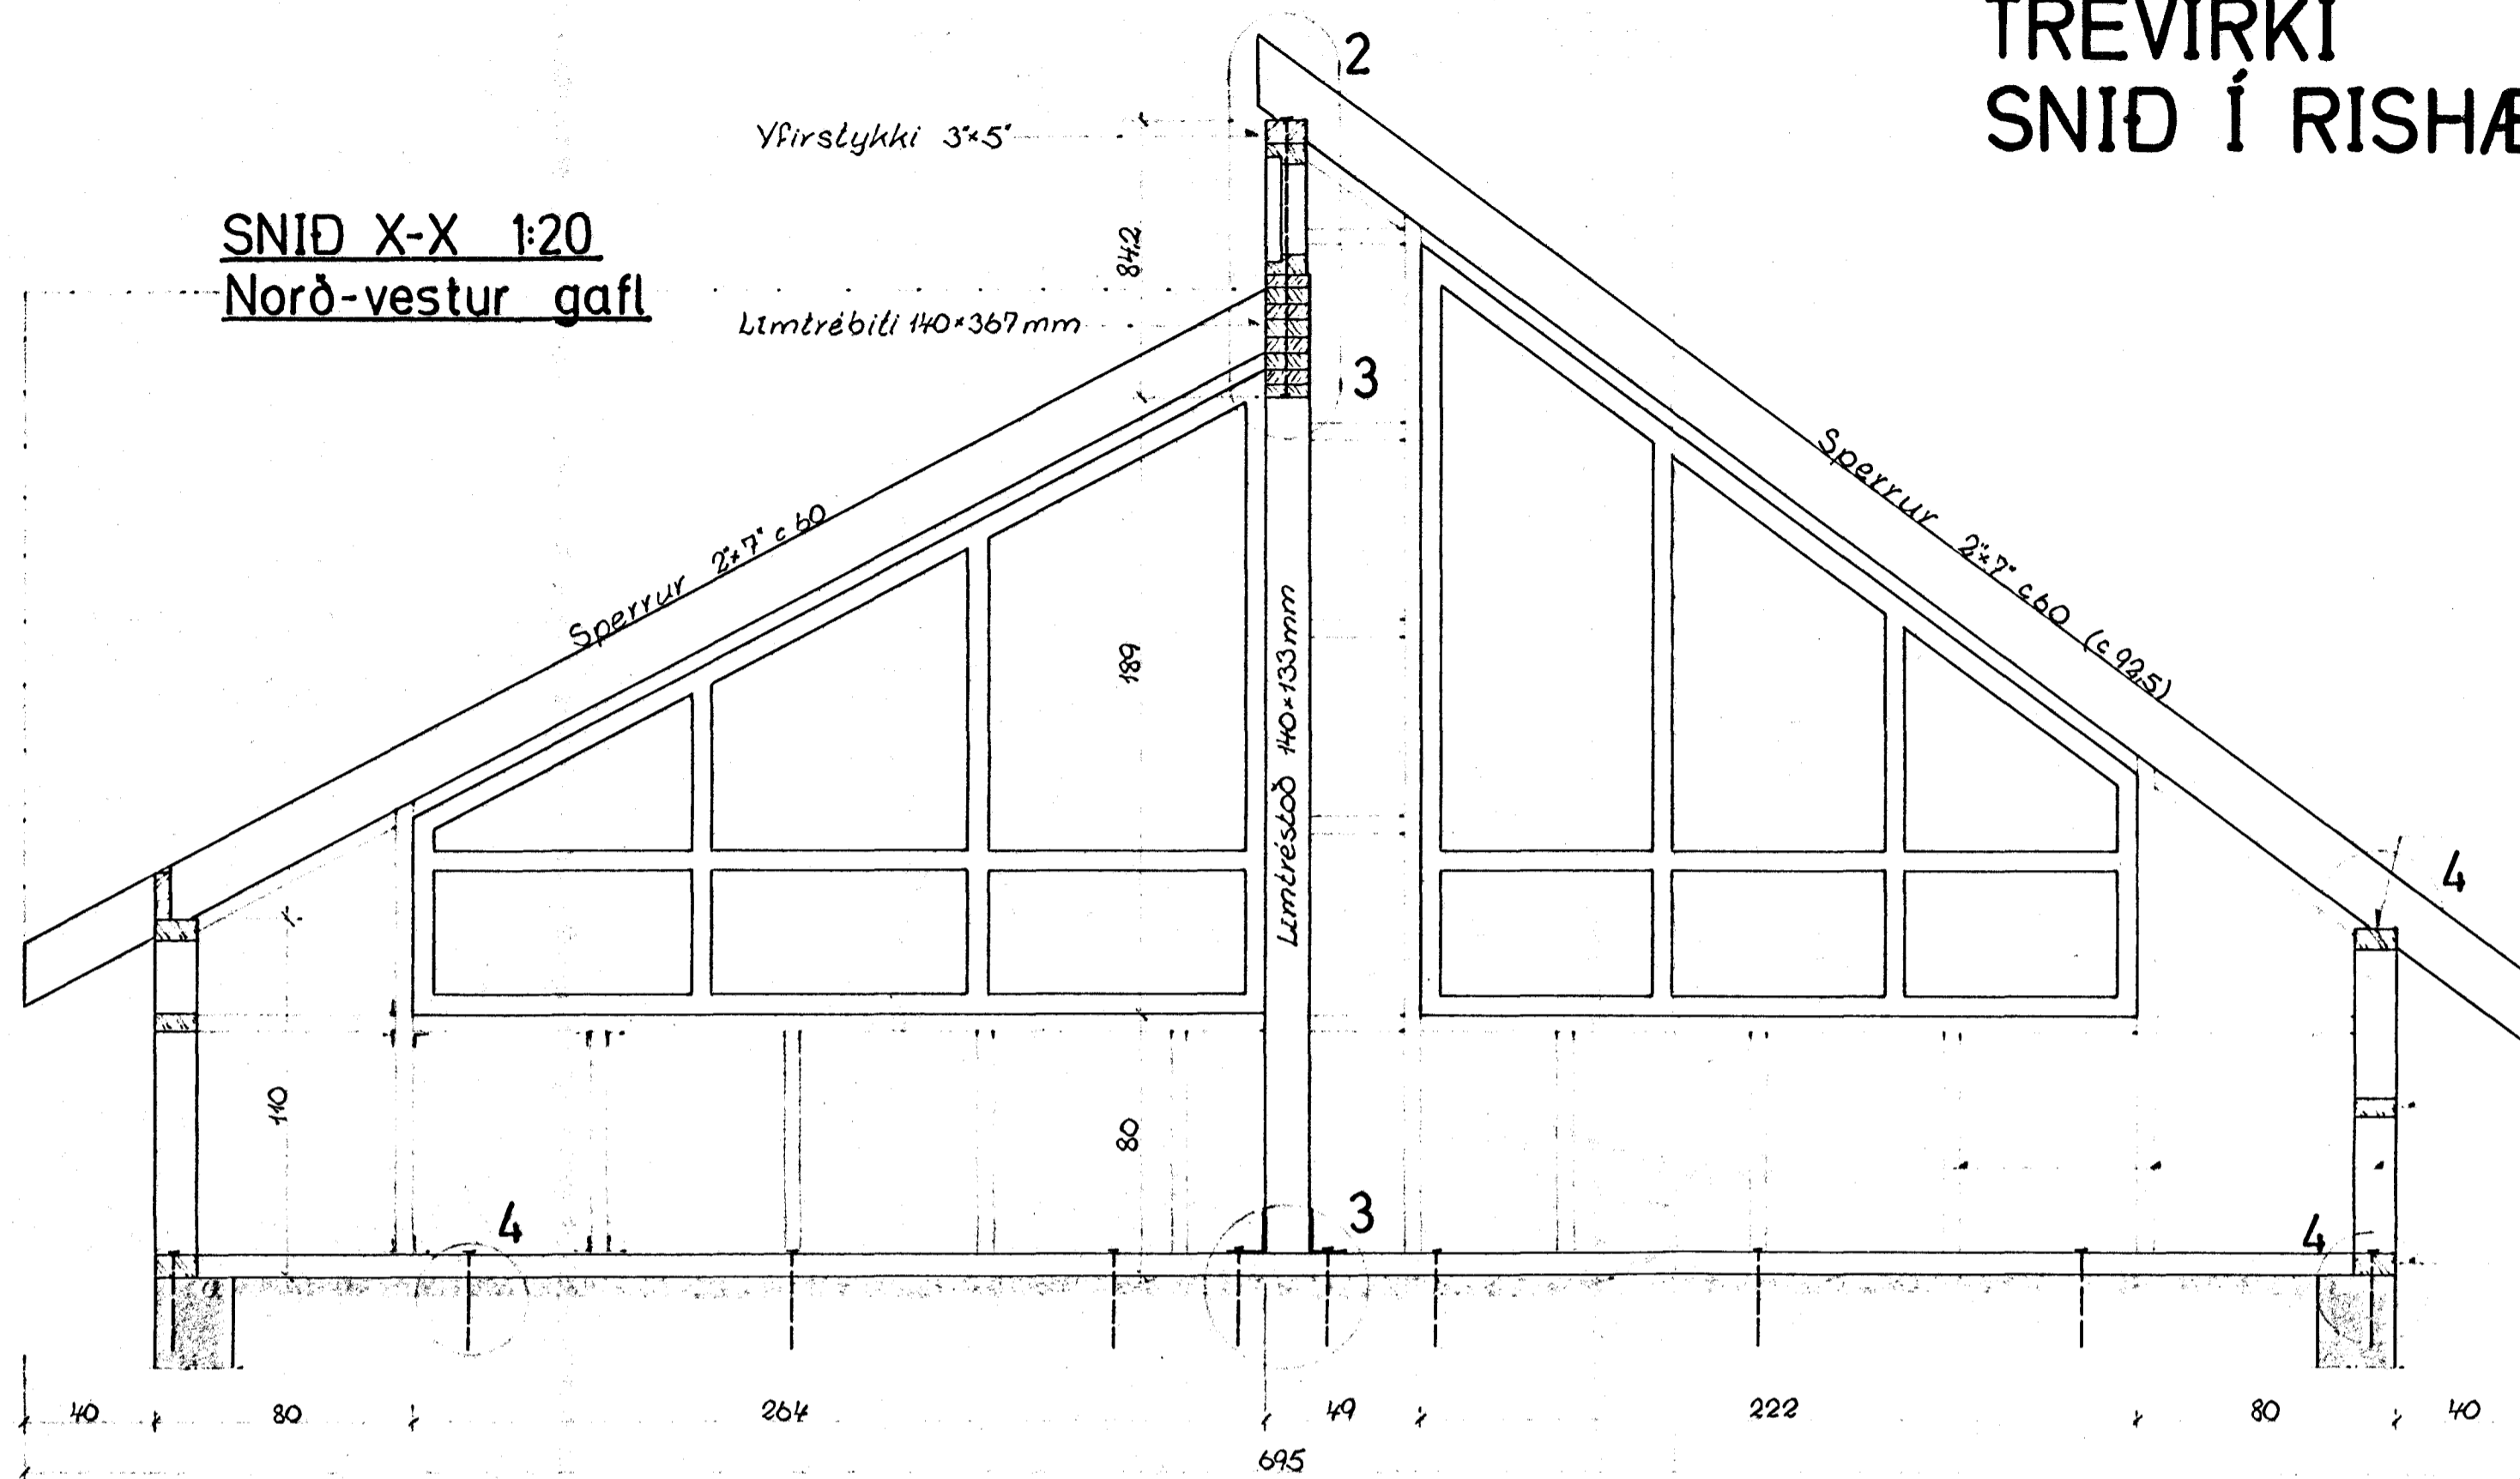

TRÉVIRKI SNID Í RISHÆÐ 1:20

SNID X-X 1:20 Norð-vestur gafl

- Veggreim 2 1/2" x 5"
- Lausholt 2" x 5"
- Veggjagrindur 2" x 5" x 60 löðr.
- Fötur 2 1/2" x 5"

SNID Y-Y 1:20

Sérmyndir, sjá bl. 563.1.3 og 6.
Sjá einnig skýringar á bl. 563.1.1.