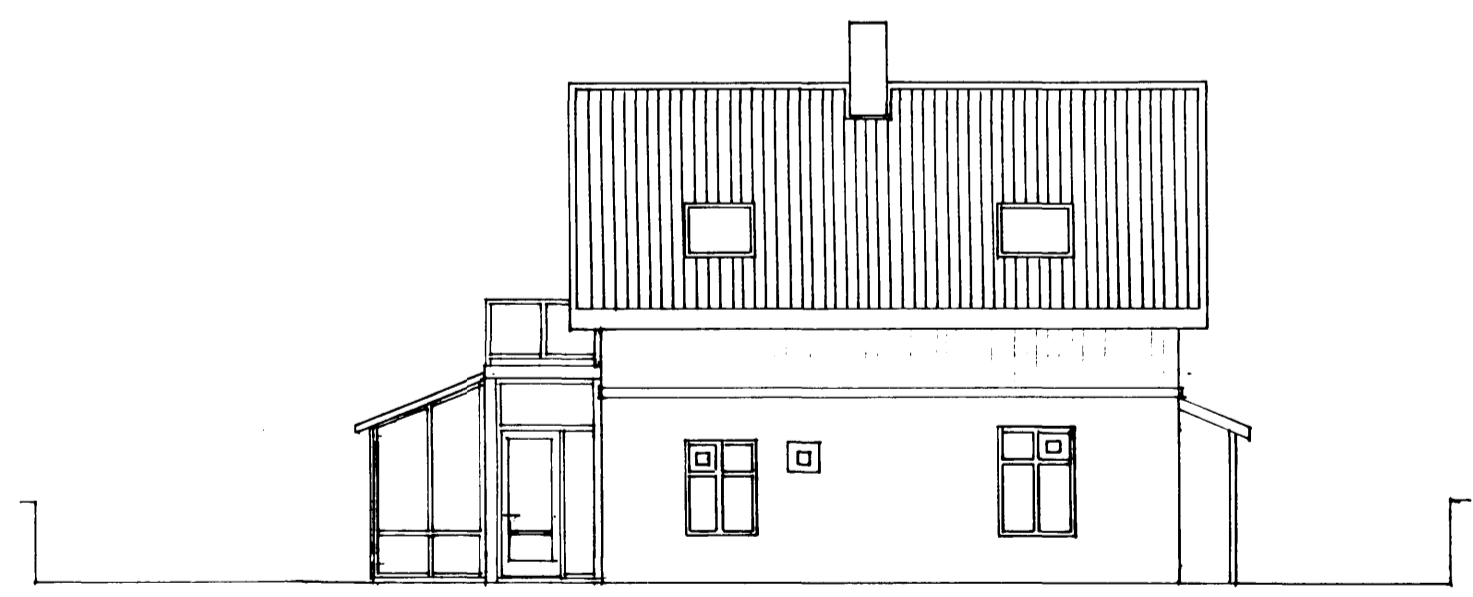

Sambýkt & fundi byggingar
 nafn n. 24 / 7 19 96
 BYGGINGARFRÓÐA
 HAFNARFIRÐI

Sud-vestur hlíð

Nord-vestur hlíð

Nord-austur hlíð

Sud-austur hlíð

3/4 '86	Álfaskeld 1, HAFNARFIRÐI Breytingar á útliti (stækkun)
júl '91	útlitssvæðing / stigi svæðing
BR. DAGS.	BREYTING
TÆKNIÞJÓNUSTAN SF LÁGMÚLA 5 - 108 REYKJAVÍK - SÍMI 83844 <i>Lilja Almann, Þorlaugur</i>	
HANNAÐ	KVARÐI 1:100
TEIKNAD	DACS. mars 1986
YFIRFARIÐ	NR. 2 BL. AF. 2