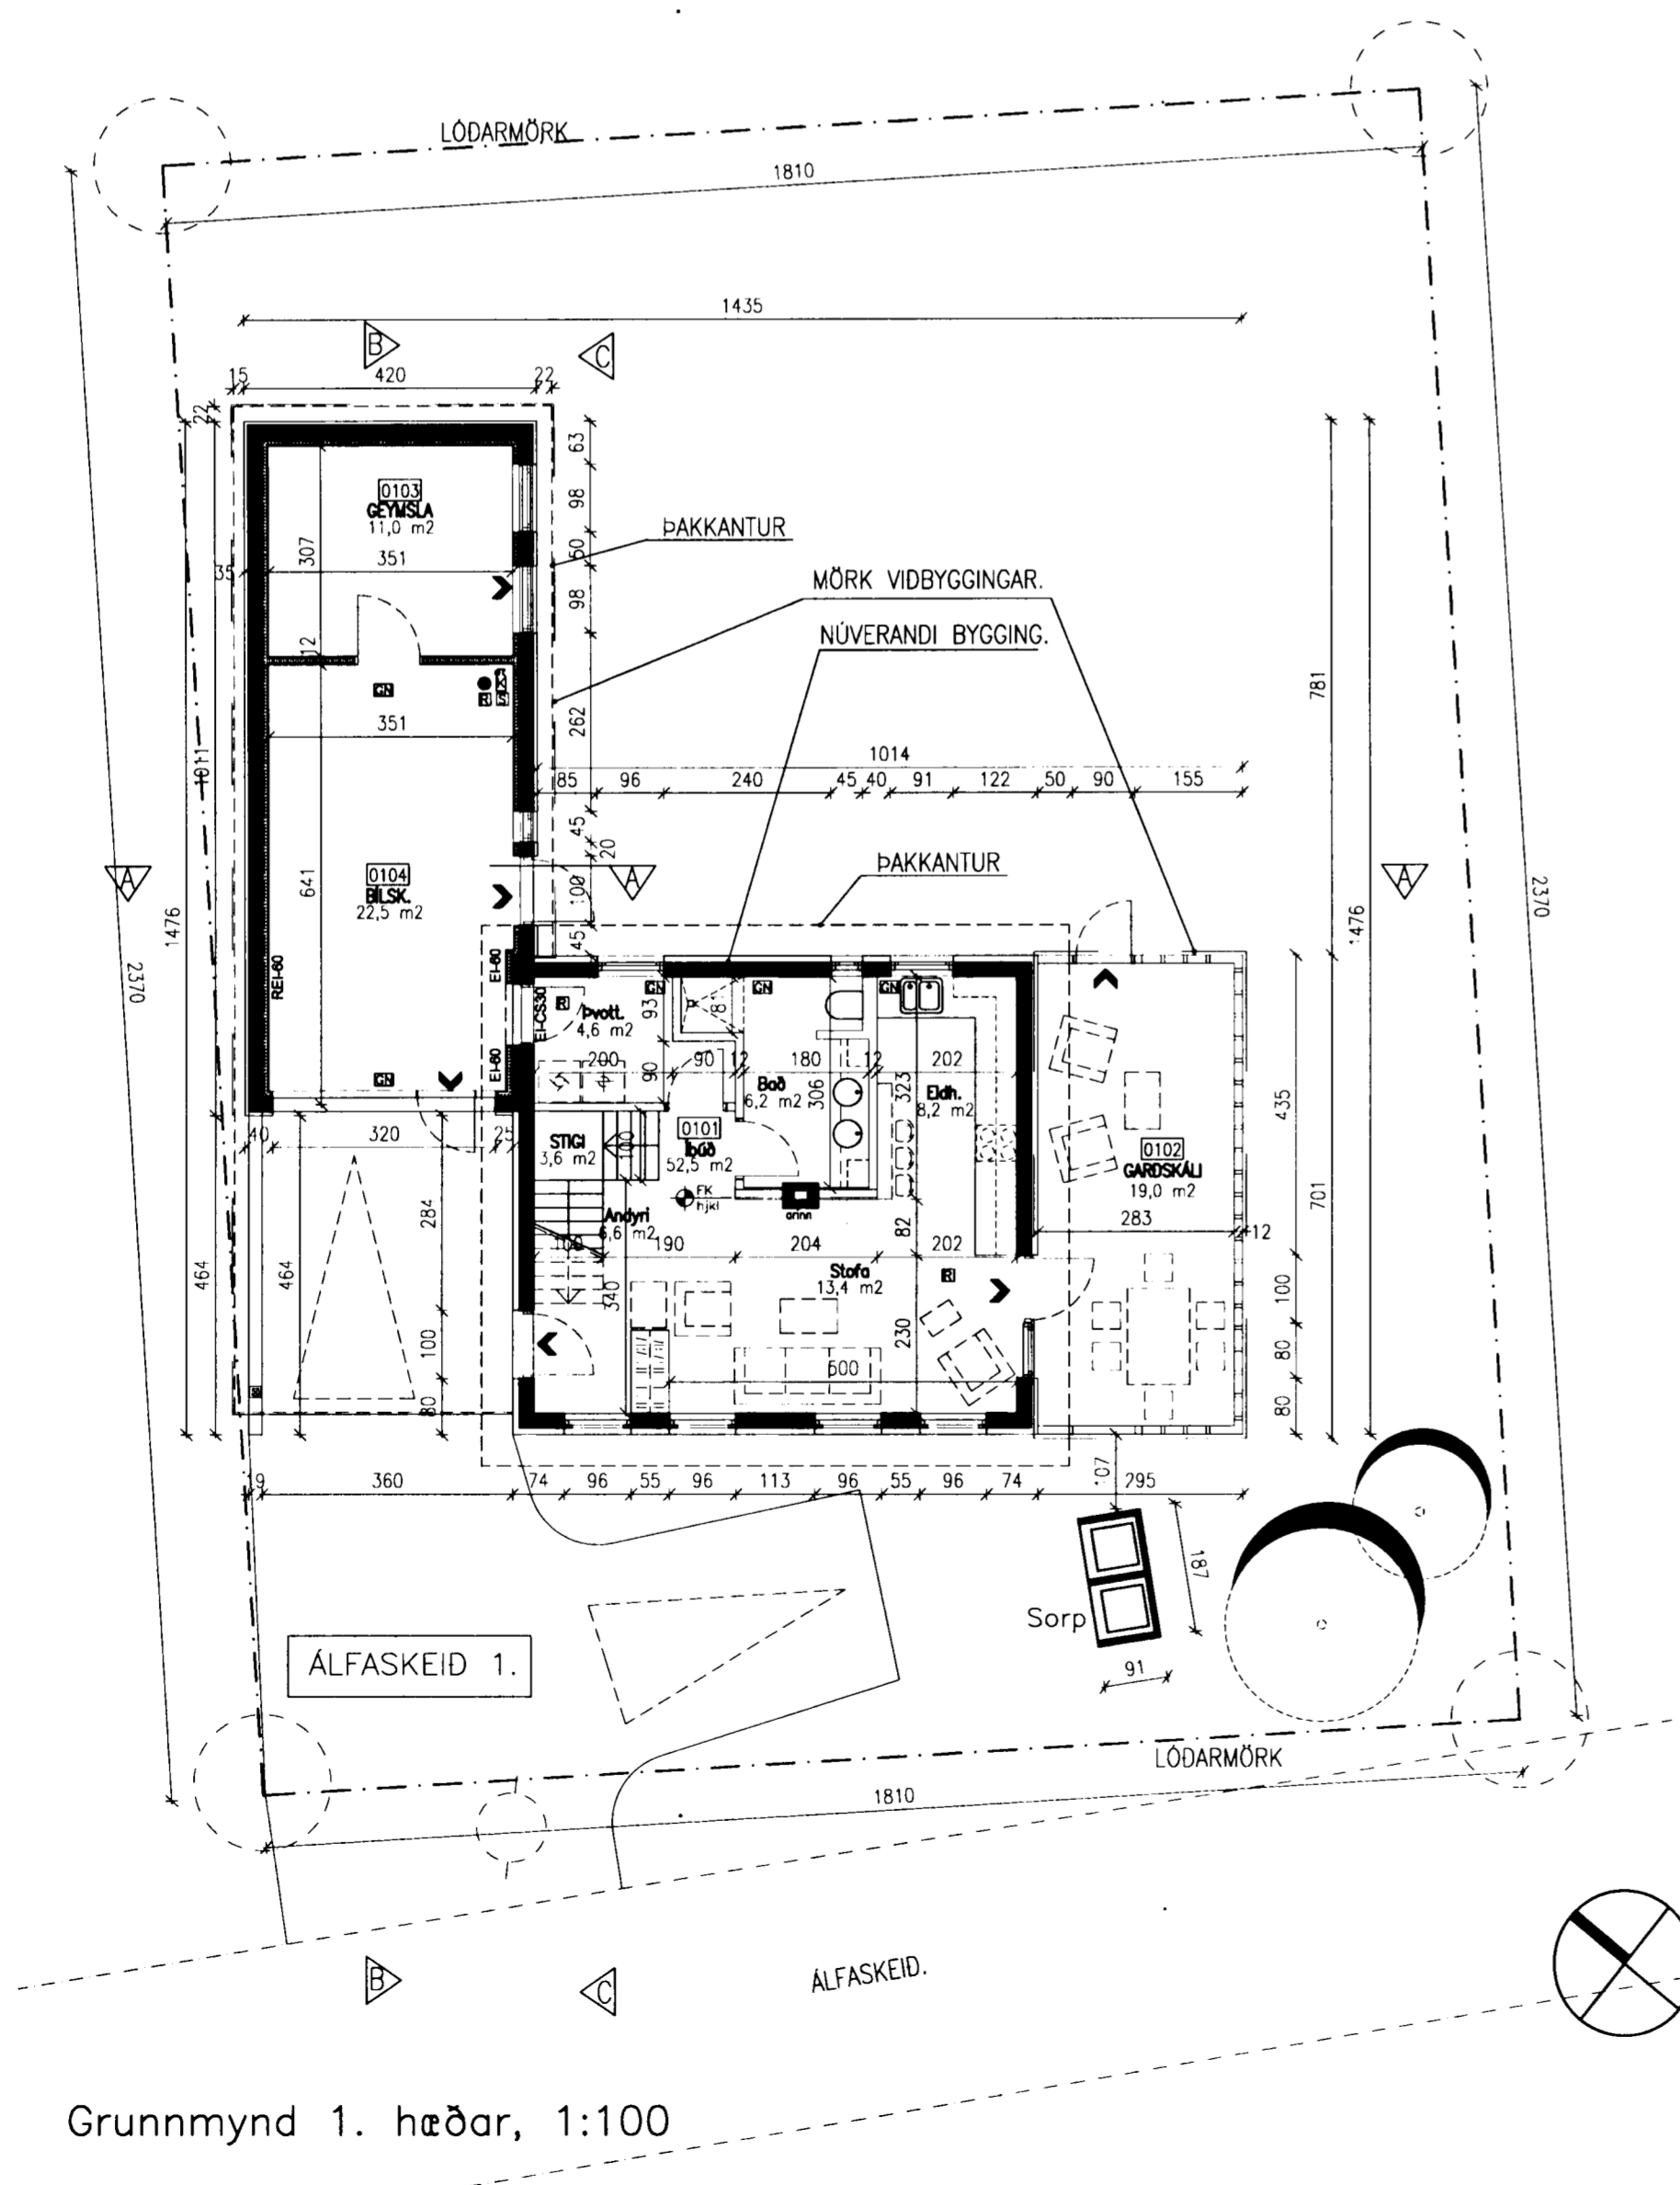

Grunnmynd 2. hæðar, 1:100

Grunnmynd 1. hæðar, 1:100

SNID A-A 1:100

SNID B-B 1:100

SNID C-C 1:100

Sambýkkt banki
25 MAI 2005
Byggingafræðingur og hönnuður
Fh. Kristján Þorvaldsson

E:
D:
C:
B:
A:
BREYTINGAR: DACS: