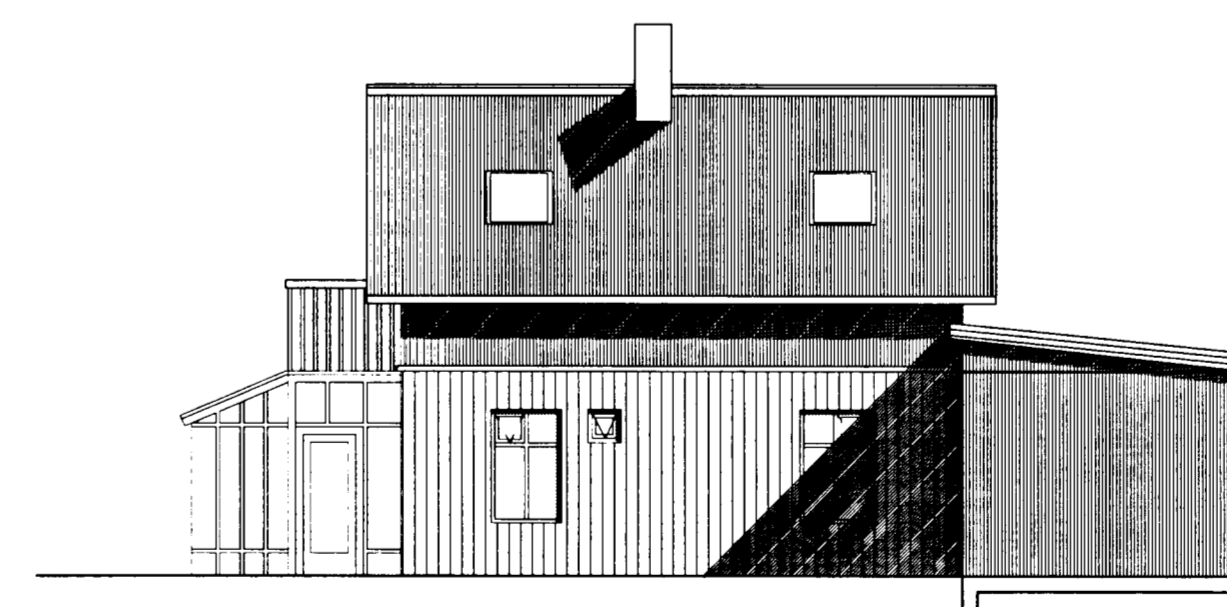

Útlit SÚÐUR. 1:100

Útlit AUSTUR. 1:100

Útlit VESTUR. 1:100

Útlit NORDUR. 1:100

E:
 D:
 C:
 B:
 A:
 BREYTINGAR: DAGS:

ÁLFASKEIÐ 1.

VERK:	ALFA021D
KVARDI:	1:100
DAGS:	01.12.2004
TEIKN:	T.V.V.
SKRÁ:	ALFA1.DWG

ÚTI INNI