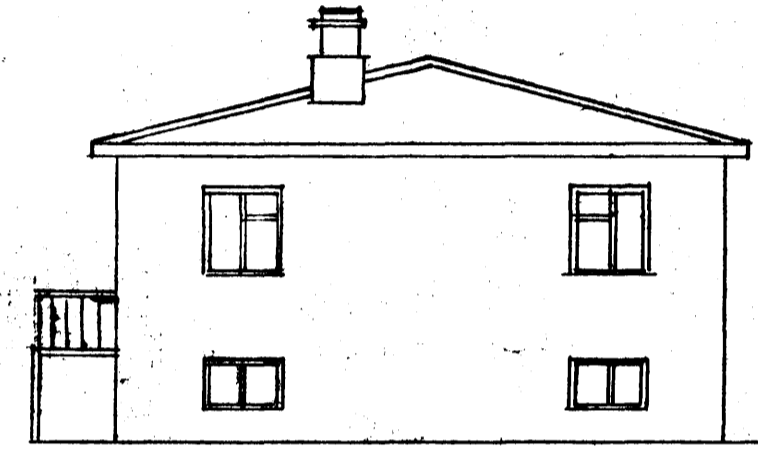

Refaskéið 24
 Húsið Císla Þórðarsonar Linnetsstíg 16 Hf.

Mælikv. 1:100

AUSTURHLÍÐ

VESTURHLÍÐ

SUDURHLÍÐ

NORÐURHLÍÐ

Samræfandi 5 Sept 1942
 Guðl. Þórðarson