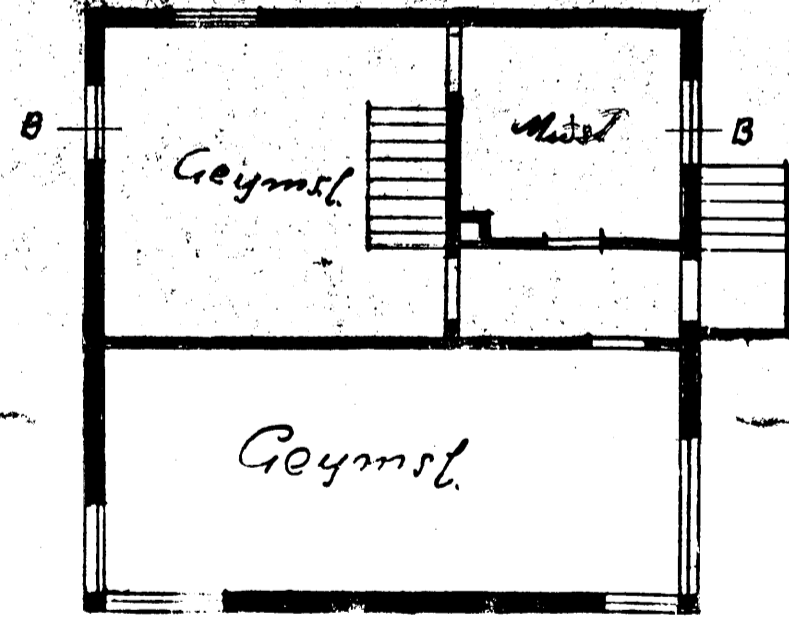

Refaskéið 24
 Húsið Císla Þórðarsonar Linnetsstíg 16 Hf.

Mælikv. 1:100

AUSTURHLÍÐ

VESTURHLÍÐ

SUDURHLÍÐ

NORÐURHLÍÐ

Samræfandi 5 Sept 1942
 Guðl. Þórðarson