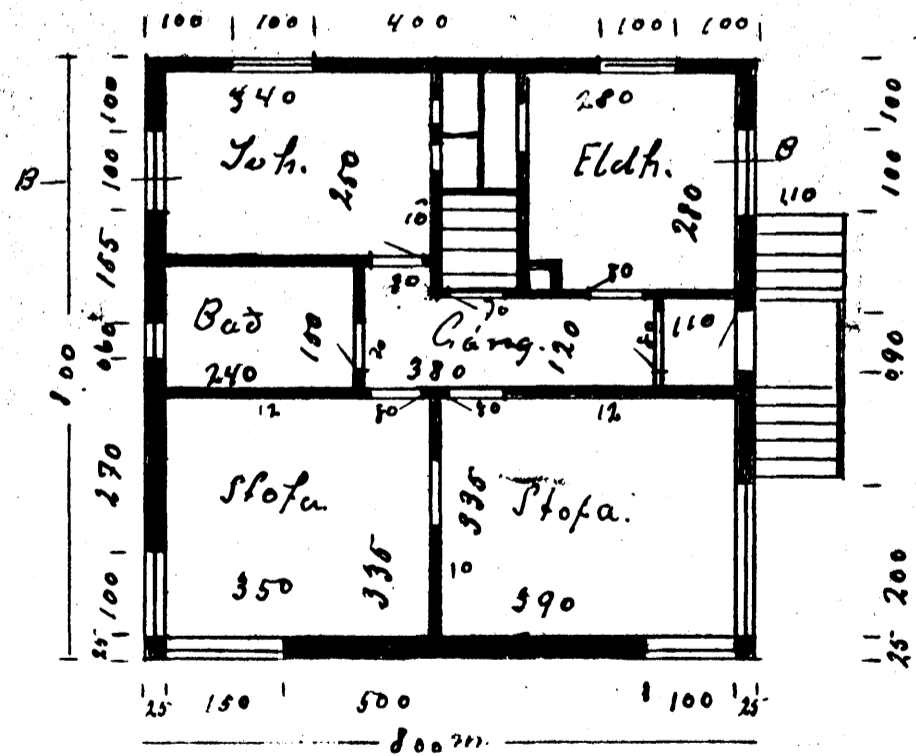

Refaskéið 24
 Húsið Císla Þórðarsonar Linnetsstíg 16 Hf.

Mælikv. 1:100

AUSTURHLÍÐ

VESTURHLÍÐ

SUDURHLÍÐ

NORÐURHLÍÐ

Samræfandi 5 Sept 1942
 Guðl. Þórðarson