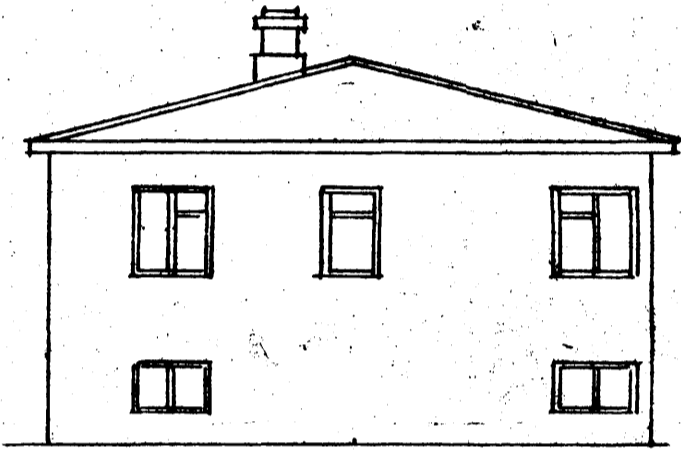

Refaskéið 24
 Húsið Císla Þórðarsonar Linnetsstíg 16 Hf.

Mælikv. 1:100

AUSTURHLÍÐ

VESTURHLÍÐ

SUDURHLÍÐ

NORÐURHLÍÐ

Samræfandi 5 Sept 1942
 Guðl. Þórðarson