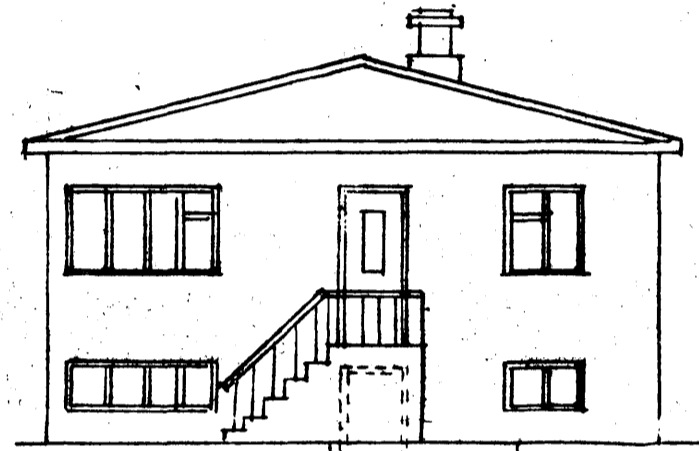

Refaskéið 24
 Húsið Císla Þórðarsonar Linnetsstíg 16 Hf.

Mælikv. 1:100

AUSTURHLÍÐ

VESTURHLÍÐ

SUDURHLÍÐ

NORÐURHLÍÐ

Samræfandi 5 Sept 1942
 Guðl. Þórðarson