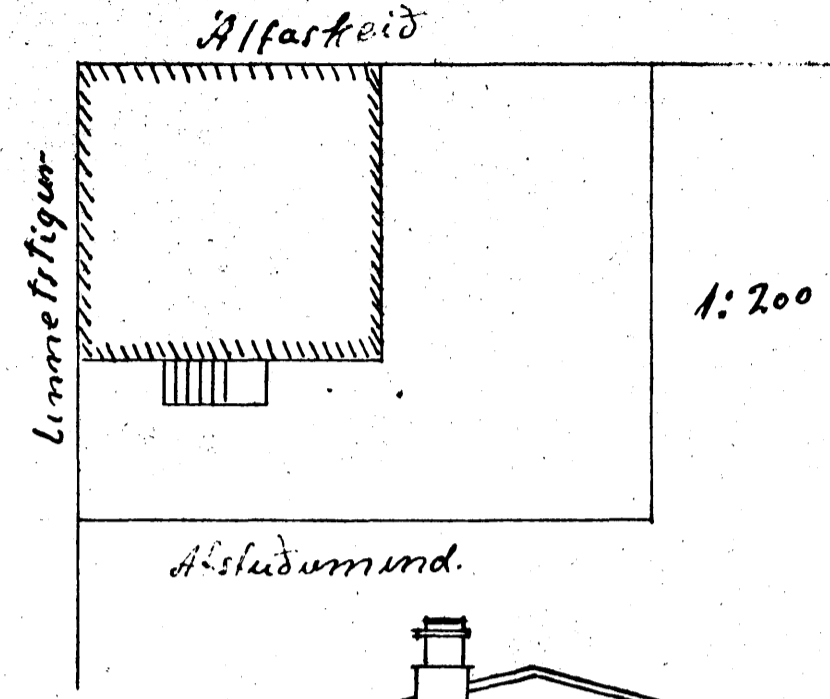

Refaskéið 24
 Húsið Císla Þórðarsonar Linnetsstíg 16 Hf.

Mælikv. 1:100

AUSTURHLÍÐ

VESTURHLÍÐ

SUDURHLÍÐ

NORÐURHLÍÐ

Samræfandi 5 Sept 1942
 Guðl. Þórðarson