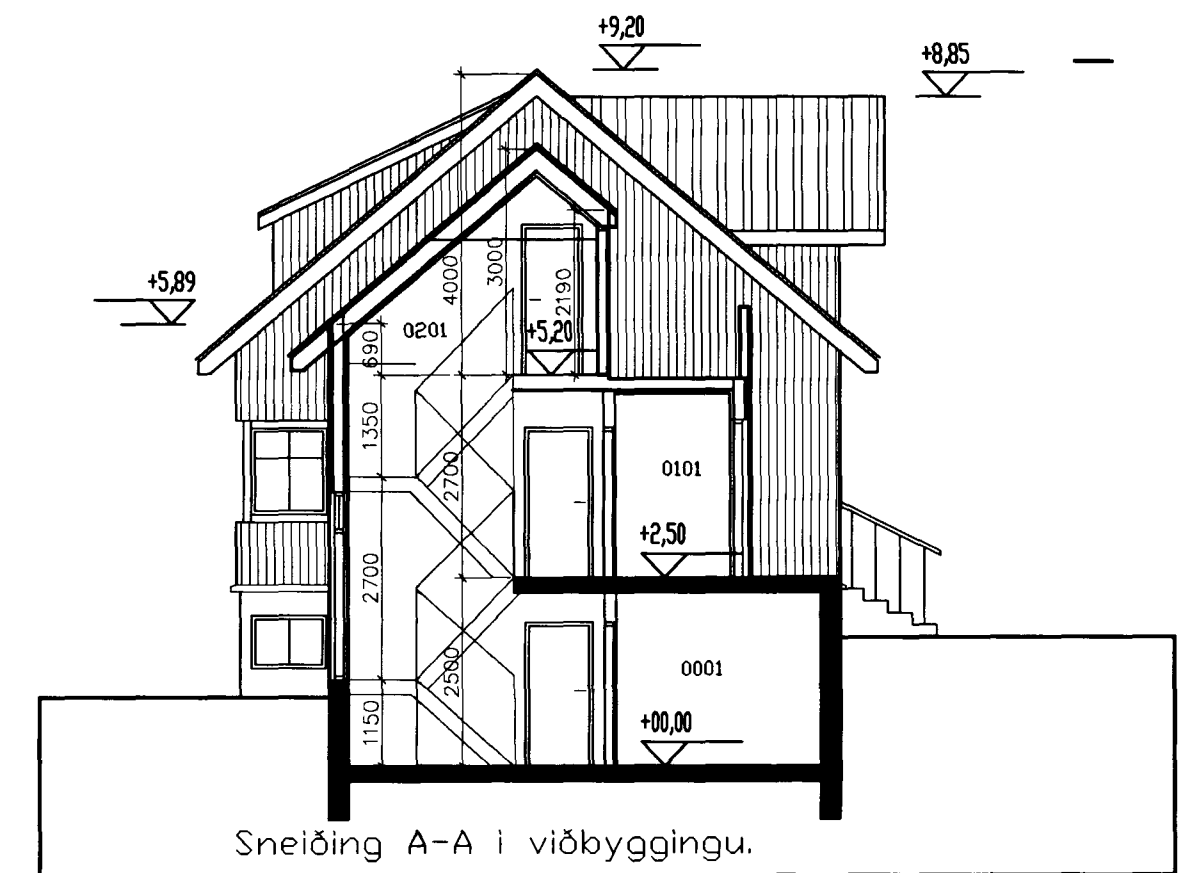

Samþykkt þann

12 FEB. 2002

Byggingafultrúinn í Hafnarfirði
F.h. Kristján Þórarinnsson

+4,75
+3,75
+1,15

102
Álfaskeið 24
Útlit
Sneiðing
hannað/teikn: ff / vk
dags: 28.01.02
mkv: 1/100
verknr.: 0122
FRIBRIK FRIBRIKSSON ARCHITECT F.A.Í, 210250-4519, FFΔRX@ISLANDIΔS
KLAPPAÐASTÍC.10, 101 REYKJAVÍK, Sími 5511060, Fax 5511060
TEIKNISTOFAN THAK