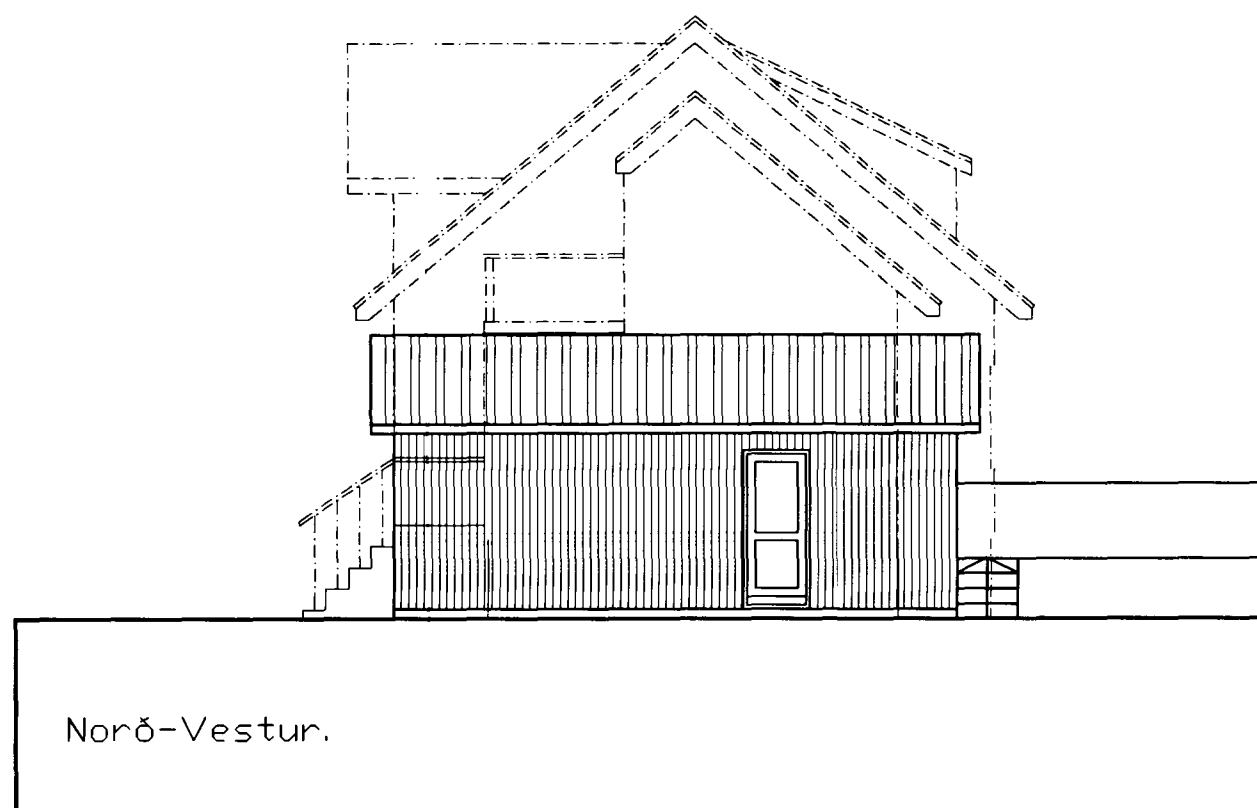

Samþykkt þann

12 FEB. 2002

Byggingafultrúinn í Hafnarfirði
F.h. Kristján Þórarinnsson

+4,75
+3,75
+1,15

102
Álfaskeið 24
Útlit
Sneiðing
hannað/teikn: ff / vk
dags: 28.01.02
mkv: 1/100
verknr.: 0122
FRIBRIK FRIBRIKSSON ARCHITECT F.A.Í, 210250-4519, FFΔRX@ISLANDIΔS
KLAPPAÐASTÍC.10, 101 REYKJAVÍK, Sími 5511060, Fax 5511060
TEIKNISTOFAN THAK