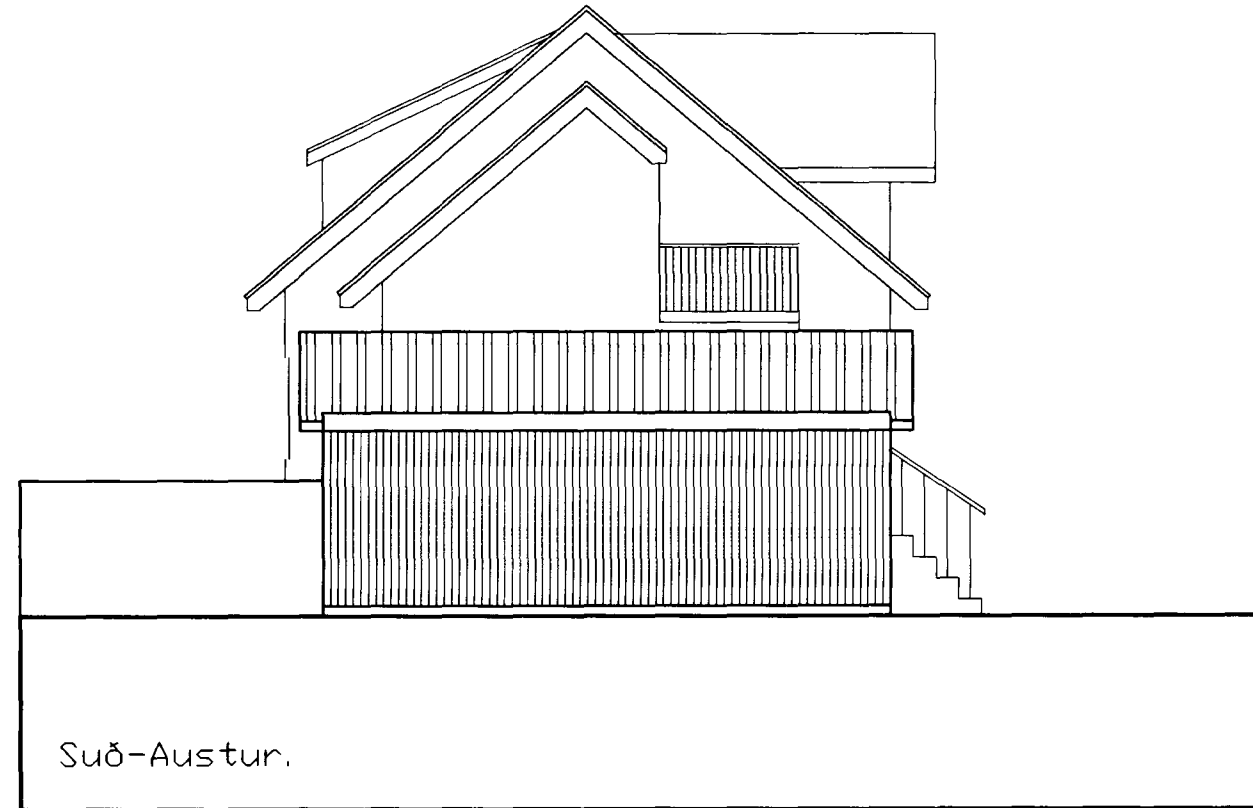

Samþykkt þann

12 FEB. 2002

Byggingafultrúinn í Hafnarfirði
F.h. Kristján Þórarinnsson

+4,75
+3,75
+1,15

102
Álfaskeið 24
Útlit
Sneiðing
hannað/teikn: ff / vk
dags: 28.01.02
mkv: 1/100
verknr.: 0122
FRIBRIK FRIBRIKSSON ARCHITECT F.A.Í, 210250-4519, FFΔRX@ISLANDIΔS
KLAPPAÐASTÍC.10, 101 REYKJAVÍK, Sími 5511060, Fax 5511060
TEIKNISTOFAN THAK