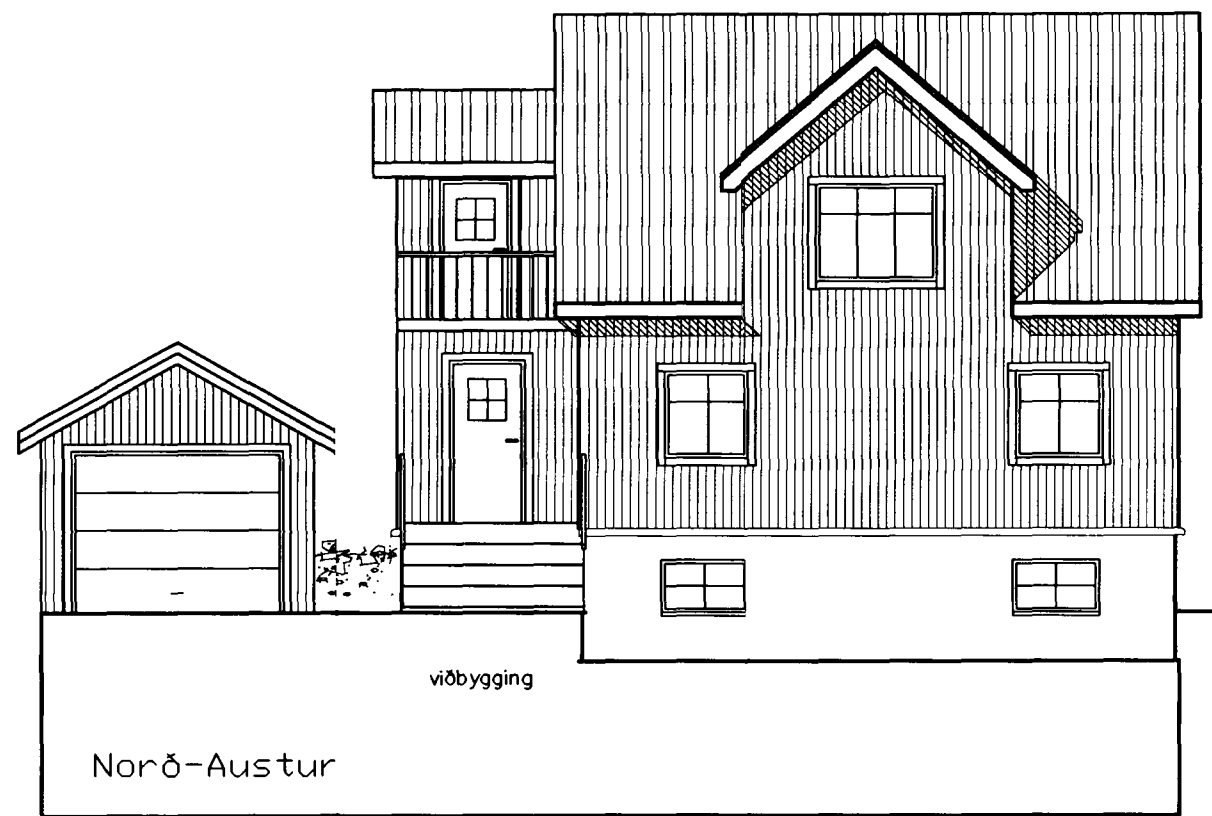

Samþykkt þann

12 FEB. 2002

Byggingafultrúinn í Hafnarfirði
F.h. Kristján Þórarinnsson

+4,75
+3,75
+1,15

102
Álfaskeið 24
Útlit
Sneiðing
hannað/teikn: ff / vk
dags: 28.01.02
mkv: 1/100
verknr.: 0122
FRIBRIK FRIBRIKSSON ARCHITECT F.A.Í, 210250-4519, FFΔRX@ISLANDIΔS
KLAPPAÐASTÍC.10, 101 REYKJAVÍK, Sími 5511060, Fax 5511060
TEIKNISTOFAN THAK