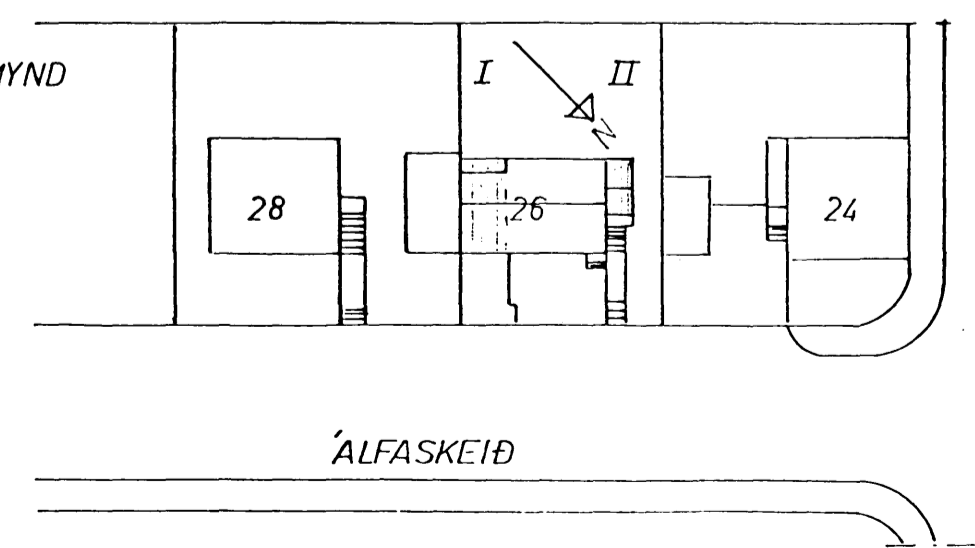

ÁLFASKEIÐ 24

GÖTUMYND 1:200

AFSTÖÐUMYND
1:500

SMYRLAÞRAUN

ÁLFASKEIÐ

Fj.	Heiti	Hl. nr.	Teikn. nr.	Efni	Aths.
	SIGURÐUR HALLDÓRSSON ARKITEKT F.A.Í.			Mkv. 1:100	Dags. 120390
	<i>Sig. Halldór</i>			Teikn. 1:200	Teikn. Björg Svends
				Yfirf. 1:500	Samp.
ÁLFASKEIÐ 26 - VIÐBYGGING					TEIKNING NR. 01.01.
					Verk nr.