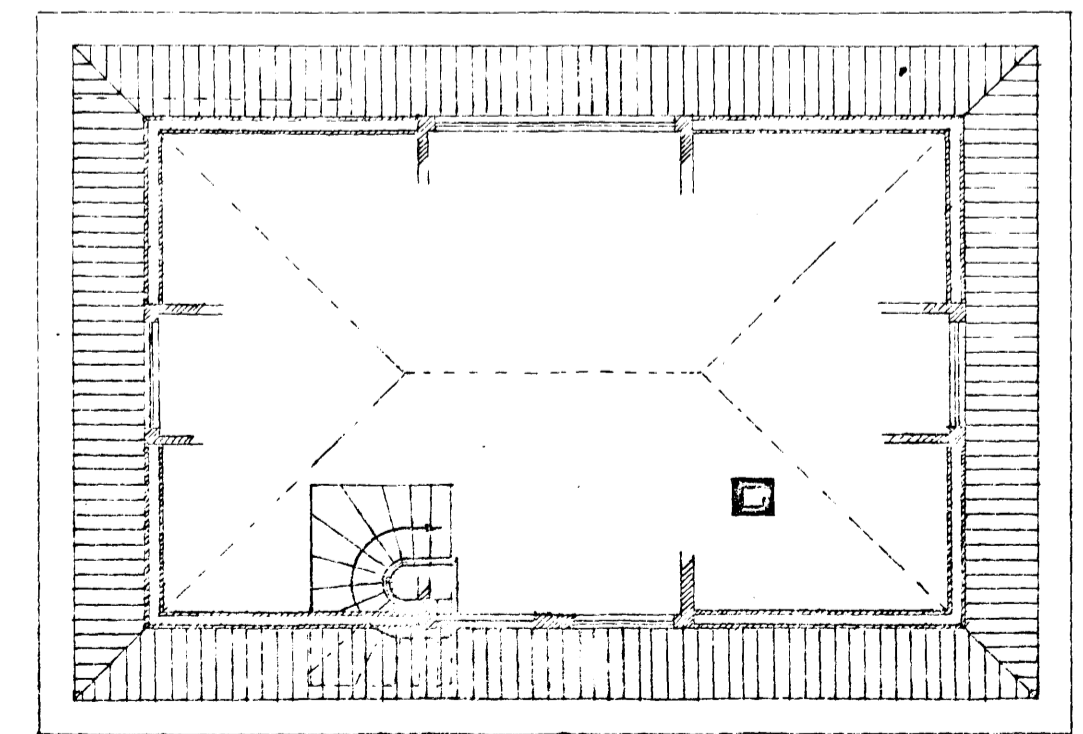

Eign
 Þórunn Einarsson
 Alfaskelð nr. 32

1:100

AFSTÖÐUNING

1:500

HÚSASMÍÐAMEISTARI:

MÚRARAMEISTARI:

Spalmanlindis 2. apríl 1956
 F. Spalmanlindis