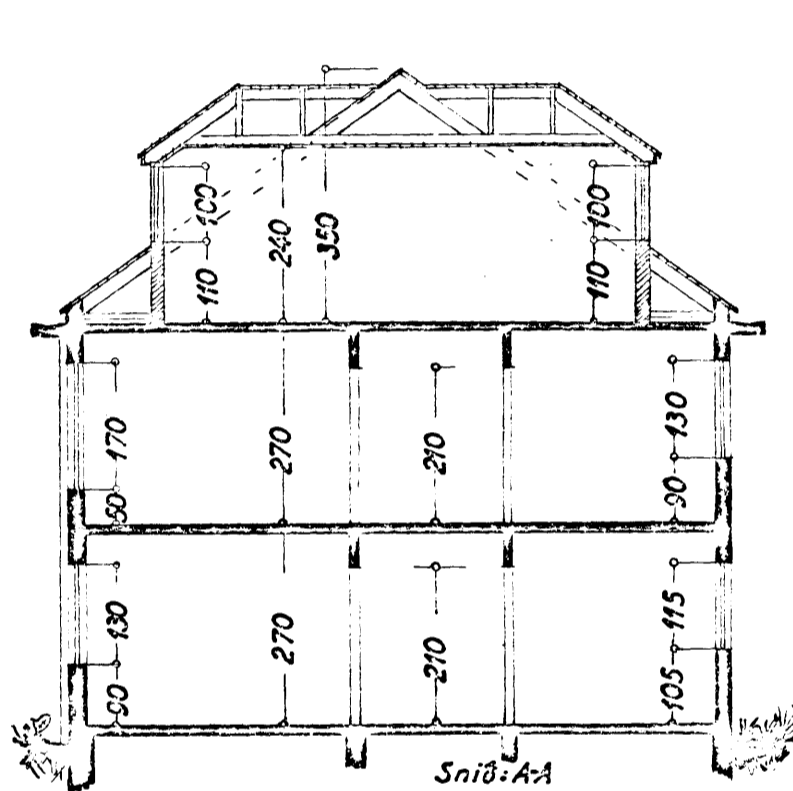

Eign
 Þórunn Einarsson
 Alfaskelð nr. 32

1:100

AFSTÖÐUNING

1:500

HÚSASMÍÐAMEISTARI:

MÚRARAMEISTARI:

Spalmanlindis 2. apríl 1956
 F. Spalmanlindis