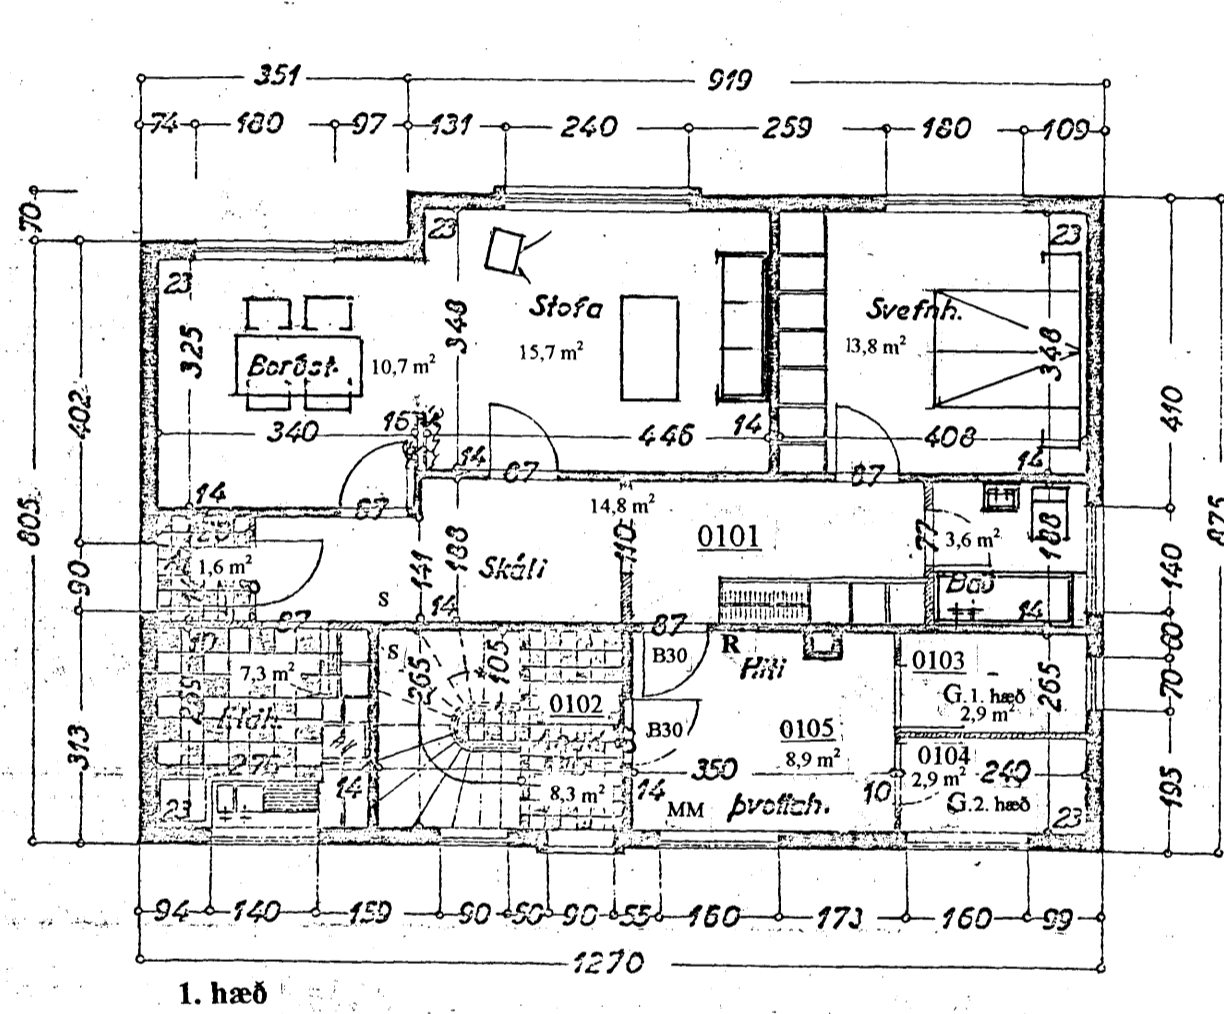

Skráningartafa: ALFASKEIÐ NR. 32, Hafnarfirði				Skrásetjari: Friðþjófur Sigurðsson													
Landnúmer: 119856				Kennitala: 200724-2249													
Matshlutunúmer: 01				Dags.: 10.08.1998													
Uppskipting og lýsing				Stærðir													
D0	D1	D2	D3	D4	D5	D5M	Dx	D7	D8	D9	D10a	D10b	D11	D12	D16	D17	
Lökn	Rým	Notkun	Höku- flokkun	Eigar- hald	Borðfl. m²	Málfl. m²	Sigr. m²	Op. m²	Brúttófl. m²	Brúttófl. sh < 1.8	Salarhæð min	Salarhæð max	Brúttó rúmmál m³	Nettófl. m²	Birt nettófl. m²	Rekjavala skiptarúmmál m³	
		Matshluti			346,3	0,0	9,4	10,0	278,6	75,1				796,7	237,9	250,5	581,1
		Botn												21,7			
		1. hæð			108,7	0,0	4,7	0,0	108,7	0,0				293,5	90,5	98,0	220,3
A	0101	Ibúð	N	0101	80,3				80,3		2,70	2,70	216,8	67,5	80,3		182,3
A	0102	Stigaenddyri	U	0201	9,8		4,7		9,8		2,70	2,70	26,5	8,3	9,8		22,4
A	0103	Geymsla	N	0101	3,7				3,7		2,70	2,70	10,0	2,9	3,7		7,8
A	0104	Geymsla	N	0201	4,2				4,2		2,70	2,70	11,3	2,9	4,2		7,8
A	0105	Þvottahús/hitaherb	N	X	10,7				10,7				28,9	8,9			
		2. hæð			108,7	0,0	4,7	5,0	103,7	0,0				293,5	86,7	103,7	239,4
A	0201	Ibúð	N	0201	108,7			5,0	103,7		2,70	2,70	293,5	86,7	103,7		234,1
B	0202	Svalir	S	0201	5,3				5,3								5,3
		3. hæð			128,9	0,0	0,0	5,0	66,2	75,1				188,0	60,7	48,8	121,4
A	0301	Rishæð	N	0201	71,2			5,0	66,2	17,4	0,40	2,60	142,0	60,7	48,8	2,00	121,4
A	0302	Herbergi o.fl. þakrymi	V	X	57,7				57,7		0,00	1,00	46,0				

Við útreikning nettóflata er miðað við að þykkt útvægja með einangrun sé 0,30m.
Sér hitakerfi er fyrir hvora íbúð.
Sér rafmagnskerfi er fyrir hvora íbúð.

Samþykkt þann
13 AUG. 1998
Byggingatulltruinn í Hafnarfirði
Erlendur Hjálmarsson

Breyting; Raunútlit og raunnotkun.
(Teiknað upp vegna eignaskiptayfirlýsingar).
Útlit: Gluggapóstar, þakbrún.
Innraskipulag: Innrétting rishæðar.

Innfærðar flatarstærðir rýma eru miðaðar við $Sh \geq 1,80m$. (D16).
Stærð innan sviga er gólfplatarstærð. (D12).