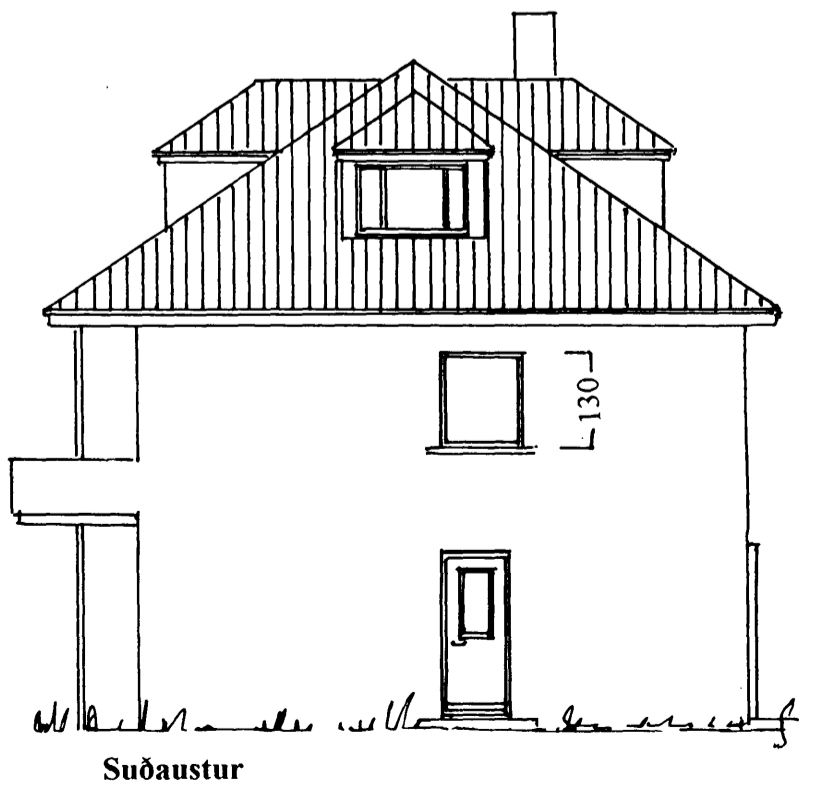

Skráningartafa: ALFASKEIÐ NR. 32, Hafnarfirði				Skrásetjari: Friðþjófur Sigurðsson													
Landnúmer: 119856				Kennitala: 200724-2249													
Matshlutunúmer: 01				Dags.: 10.08.1998													
Uppskipting og lýsing				Stærðir													
D0	D1	D2	D3	D4	D5	D5M	Dx	D7	D8	D9	D10a	D10b	D11	D12	D16	D17	
Lökn	Rým	Notkun	Höku- flokkun	Eigar- hald	Borðfl. m²	Málfl. m²	Sigr. m²	Op. m²	Brúttófl. m²	Brúttófl. sh < 1.8	Salarhæð min	Salarhæð max	Brúttó rúmmál m³	Nettófl. m²	Birt nettófl. m²	Rekjavala skiptarúmmál m³	
		Matshluti			346,3	0,0	9,4	10,0	278,6	75,1				796,7	237,9	250,5	581,1
		Botn												21,7			
		1. hæð			108,7	0,0	4,7	0,0	108,7	0,0				293,5	90,5	98,0	220,3
A	0101	Ibúð	N	0101	80,3				80,3		2,70	2,70	216,8	67,5	80,3		182,3
A	0102	Stigaenddyri	U	0201	9,8		4,7		9,8		2,70	2,70	26,5	8,3	9,8		22,4
A	0103	Geymsla	N	0101	3,7				3,7		2,70	2,70	10,0	2,9	3,7		7,8
A	0104	Geymsla	N	0201	4,2				4,2		2,70	2,70	11,3	2,9	4,2		7,8
A	0105	Þvottahús/hitaherb	N	X	10,7				10,7				28,9	8,9			
		2. hæð			108,7	0,0	4,7	5,0	103,7	0,0				293,5	86,7	103,7	239,4
A	0201	Ibúð	N	0201	108,7			5,0	103,7		2,70	2,70	293,5	86,7	103,7		234,1
B	0202	Svalir	S	0201	5,3				5,3								5,3
		3. hæð			128,9	0,0	0,0	5,0	66,2	75,1				188,0	60,7	48,8	121,4
A	0301	Rishæð	N	0201	71,2			5,0	66,2	17,4	0,40	2,60	142,0	60,7	48,8	2,00	121,4
A	0302	Herbergi o.fl. þakrymi	V	X	57,7				57,7		0,00	1,00	46,0				

Við útreikning nettóflata er miðað við að þykkt útvægja með einangrun sé 0,30m.
Sér hitakerfi er fyrir hvora íbúð.
Sér rafmagnskerfi er fyrir hvora íbúð.

Samþykkt þann
13 AUG. 1998
Byggingatulltruinn í Hafnarfirði
Erlendur Hjálmarsson

Breyting; Raunútlit og raunnotkun.
(Teiknað upp vegna eignaskiptayfirlýsingar).
Útlit: Gluggapóstar, þakbrún.
Innraskipulag: Innrétting rishæðar.

Innfærðar flatarstærðir rýma eru miðaðar við $Sh \geq 1,80m$. (D16).
Stærð innan sviga er gólfplatarstærð. (D12).