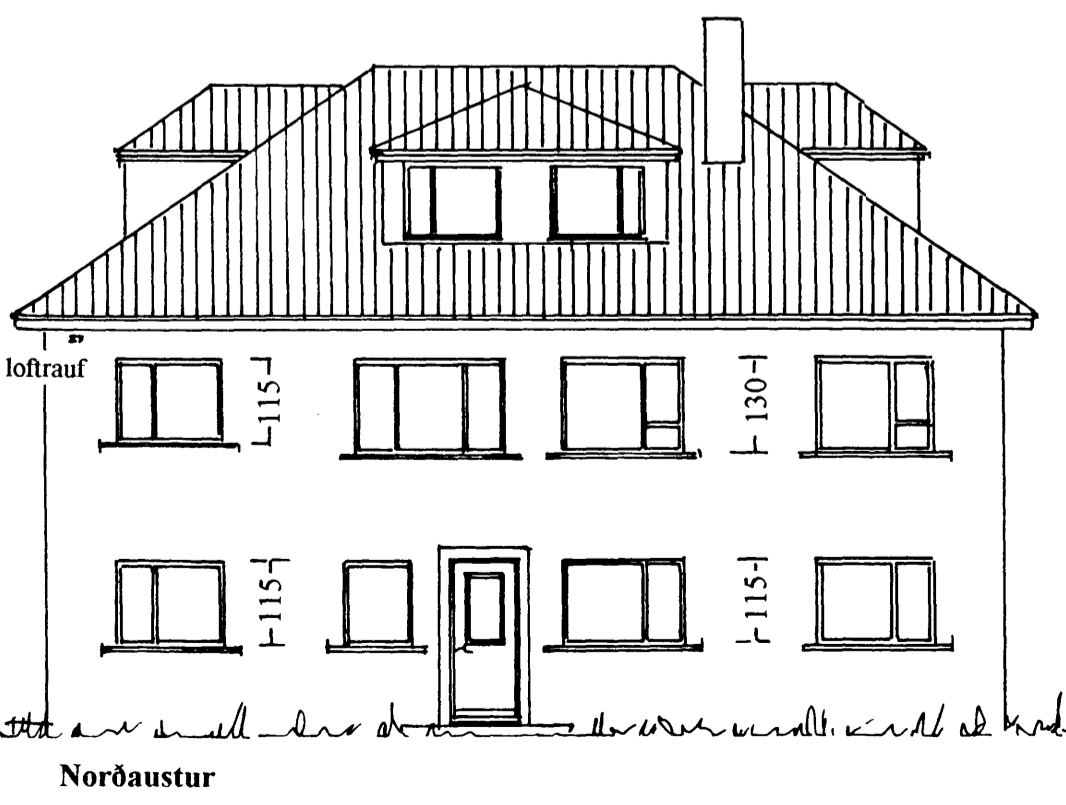

Við útreikning nettóflata er miðað við að þykkt útvægja með einangrun sé 0,30m.
Sér hitakerfi er fyrir hvora íbúð.
Sér rafmagnskerfi er fyrir hvora íbúð.

Samþykkt þann
13 AUG. 1998
Byggingatulltruinn í Hafnarfirði
Erlendur Hjálmarsson

Breyting; Raunútlit og raunnotkun.
(Teiknað upp vegna eignaskiptayfirlýsingar).
Útlit: Gluggapóstar, þakbrún.
Innraskipulag: Innrétting rishæðar.

Innfærðar flatarstærðir rýma eru miðaðar við $Sh \geq 1,80m$. (D16).
Stærð innan sviga er gólfplatarstærð. (D12).

Álfaskeið nr. 32, Hafnarfirði.
Grunnmyndir, snið, útlit = 1:100
Afstöðumynd = 1:500
Hafnarfirði, 11. ágúst 1998
Friðþjófur Sigurðsson