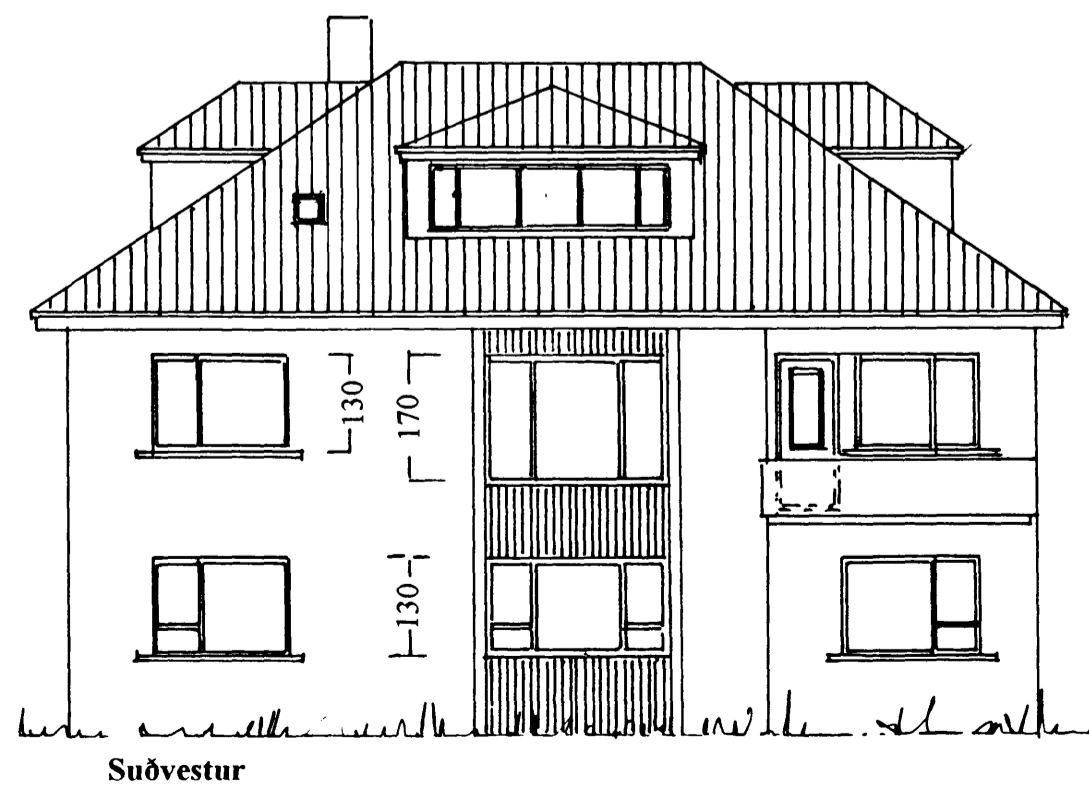

Við útreikning nettóflata er miðað við að þykkt útvægja með einangrun sé 0,30m.
Sér hitakerfi er fyrir hvora íbúð.
Sér rafmagnskerfi er fyrir hvora íbúð.

Samþykkt þann
13 AUG. 1998
Byggingatulltruinn í Hafnarfirði
Erlendur Hjálmarsson

Breyting; Raunútlit og raunnotkun.
(Teiknað upp vegna eignaskiptayfirlýsingar).
Útlit: Gluggapóstar, þakbrún.
Innraskipulag: Innrétting rishæðar.

Innfærðar flatarstærðir rýma eru miðaðar við $Sh \geq 1,80m$. (D16).
Stærð innan sviga er gólfplatarstærð. (D12).

Álfaskeið nr. 32, Hafnarfirði.
Grunnmyndir, snið, útlit = 1:100
Afstöðumynd = 1:500
Hafnarfirði, 11. ágúst 1998
Friðþjófur Sigurðsson