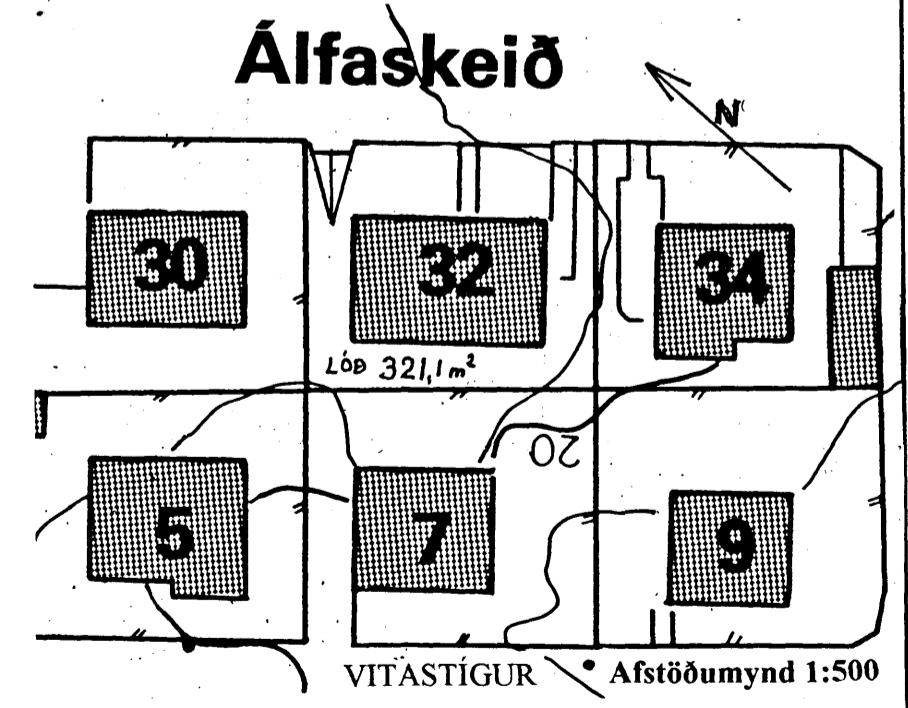

Skráningartafa: ALFASKEIÐ NR. 32, Hafnarfirði				Skrásetjari: Friðþjófur Sigurðsson													
Landnúmer: 119856				Kennitala: 200724-2249													
Matshlutunúmer: 01				Dags.: 10.08.1998													
Uppskipting og lýsing				Stærðir													
D0	D1	D2	D3	D4	D5	D5M	Dx	D7	D8	D9	D10a	D10b	D11	D12	D16	D17	
Lökn	Rým	Notkun	Höku- flokkun	Eigar- hald	Borðfl. m²	Málfl. m²	Sigr. m²	Op. m²	Brúttófl. m²	Brúttófl. sh < 1.8	Salarhæð min	Salarhæð max	Brúttó rúmmál m³	Nettófl. m²	Birt nettófl. m²	Rekjavala skiptarúmmál m³	
		Matshluti			346,3	0,0	9,4	10,0	278,6	75,1				796,7	237,9	250,5	581,1
		Botn												21,7			
		1. hæð			108,7	0,0	4,7	0,0	108,7	0,0				293,5	90,5	98,0	220,3
A	0101	Ibúð	N	0101	80,3				80,3		2,70	2,70	216,8	67,5	80,3		182,3
A	0102	Stigaenddyri	U	0201	9,8		4,7		9,8		2,70	2,70	26,5	8,3	9,8		22,4
A	0103	Geymsla	N	0101	3,7				3,7		2,70	2,70	10,0	2,9	3,7		7,8
A	0104	Geymsla	N	0201	4,2				4,2		2,70	2,70	11,3	2,9	4,2		7,8
A	0105	Þvottahús/hitaherb	N	X	10,7				10,7				28,9	8,9			
		2. hæð			108,7	0,0	4,7	5,0	103,7	0,0				293,5	86,7	103,7	239,4
A	0201	Ibúð	N	0201	108,7			5,0	103,7		2,70	2,70	293,5	86,7	103,7		234,1
B	0202	Svalir	S	0201	5,3				5,3								5,3
		3. hæð			128,9	0,0	0,0	5,0	66,2	75,1				188,0	60,7	48,8	121,4
A	0301	Rishæð	N	0201	71,2			5,0	66,2	17,4	0,40	2,60	142,0	60,7	48,8	2,00	121,4
A	0302	Herbergi o.fl. þakrymi	V	X	57,7				57,7		0,00	1,00	46,0				

Við útreikning nettóflata er miðað við að þykkt útvægja með einangrun sé 0,30m.
Sér hitakerfi er fyrir hvora íbúð.
Sér rafmagnskerfi er fyrir hvora íbúð.

Samþykkt þann
13 AUG. 1998
Byggingatulltruinn í Hafnarfirði
Erlendur Hjálmarsson

Breyting; Raunútlit og raunnotkun.
(Teiknað upp vegna eignaskiptayfirlýsingar).
Útlit: Gluggapóstar, þakbrún.
Innraskipulag: Innrétting rishæðar.

Innfærðar flatarstærðir rýma eru miðaðar við $Sh \geq 1,80m$. (D16).
Stærð innan sviga er gólfplatarstærð. (D12).