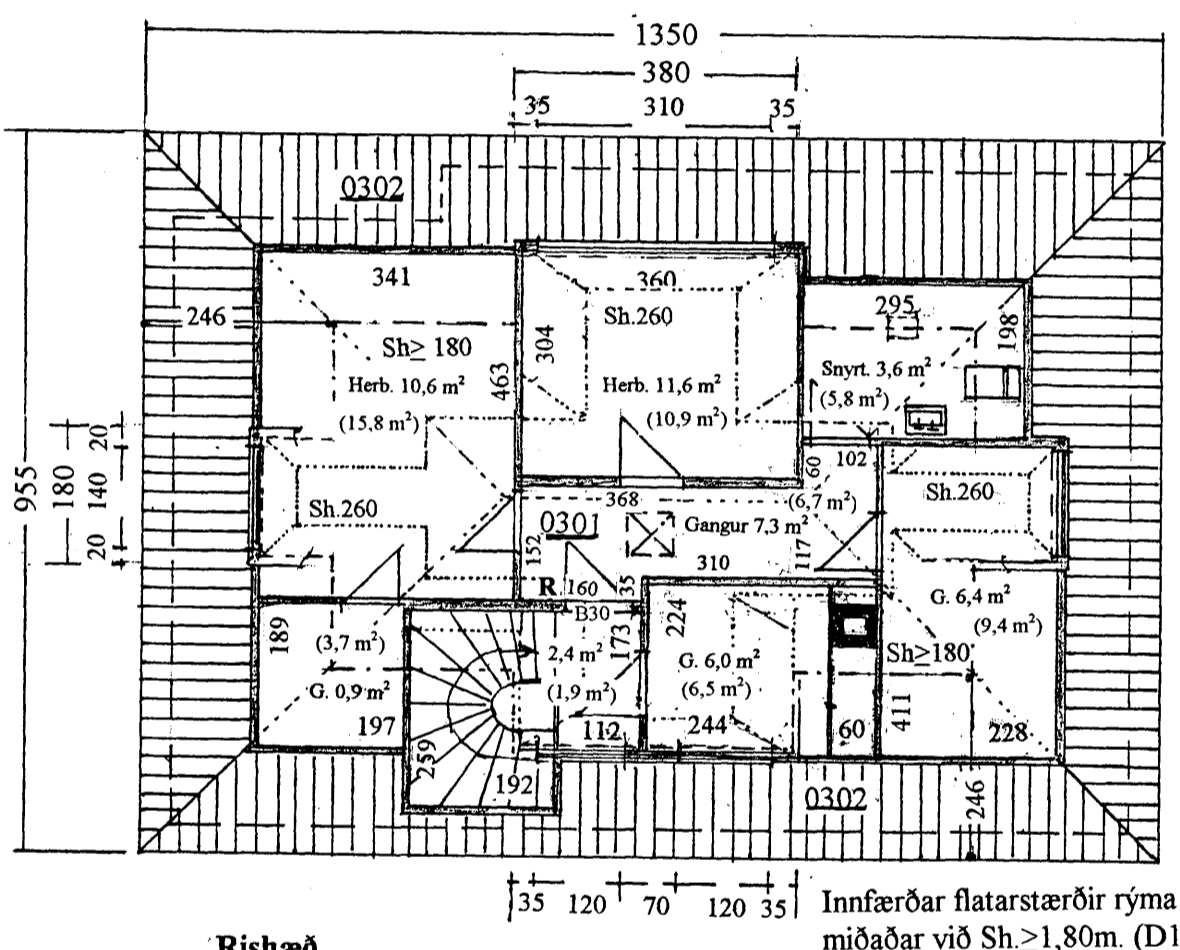

Skráningartafa: ALFASKEIÐ NR. 32, Hafnarfirði				Skrásetjari: Friðþjófur Sigurðsson													
Landnúmer: 119856				Kennitala: 200724-2249													
Matshlutunúmer: 01				Dags.: 10.08.1998													
Uppskipting og lýsing				Stærðir													
D0	D1	D2	D3	D4	D5	D5M	Dx	D7	D8	D9	D10a	D10b	D11	D12	D16	D17	
Lökn	Rým	Notkun	Höku- flokkun	Eigar- hald	Borðfl. m²	Málfl. m²	Sigr. m²	Op. m²	Brúttófl. m²	Brúttófl. sh < 1.8	Salarhæð min	Salarhæð max	Brúttó rúmmál m³	Nettófl. m²	Birt nettófl. m²	Rekjavala skiptarúmmál m³	
		Matshluti			346,3	0,0	9,4	10,0	278,6	75,1				796,7	237,9	250,5	581,1
		Botn												21,7			
		1. hæð			108,7	0,0	4,7	0,0	108,7	0,0				293,5	90,5	98,0	220,3
A	0101	Ibúð	N	0101	80,3				80,3		2,70	2,70	216,8	67,5	80,3		182,3
A	0102	Stigaenddyri	U	0201	9,8		4,7		9,8		2,70	2,70	26,5	8,3	9,8		22,4
A	0103	Geymsla	N	0101	3,7				3,7		2,70	2,70	10,0	2,9	3,7		7,8
A	0104	Geymsla	N	0201	4,2				4,2		2,70	2,70	11,3	2,9	4,2		7,8
A	0105	Þvottahús/hitaherb	N	X	10,7				10,7				28,9	8,9			
		2. hæð			108,7	0,0	4,7	5,0	103,7	0,0				293,5	86,7	103,7	239,4
A	0201	Ibúð	N	0201	108,7			5,0	103,7		2,70	2,70	293,5	86,7	103,7		234,1
B	0202	Svalir	S	0201	5,3				5,3								5,3
		3. hæð			128,9	0,0	0,0	5,0	66,2	75,1				188,0	60,7	48,8	121,4
A	0301	Rishæð	N	0201	71,2			5,0	66,2	17,4	0,40	2,60	142,0	60,7	48,8	2,00	121,4
A	0302	Herbergi o.fl. þakrymi	V	X	57,7				57,7		0,00	1,00	46,0				

Við útreikning nettóflata er miðað við að þykkt útvægja með einangrun sé 0,30m.
Sér hitakerfi er fyrir hvora íbúð.
Sér rafmagnskerfi er fyrir hvora íbúð.

Samþykkt þann
13 AUG. 1998
Byggingatulltruinn í Hafnarfirði
Erlendur Hjálmarsson

Breyting; Raunútlit og raunnotkun.
(Teiknað upp vegna eignaskiptayfirlýsingar).
Útlit: Gluggapóstar, þakbrún.
Innraskipulag: Innrétting rishæðar.

Innfærðar flatarstærðir rýma eru miðaðar við $Sh \geq 1,80m$. (D16).
Stærð innan sviga er gólfplatarstærð. (D12).