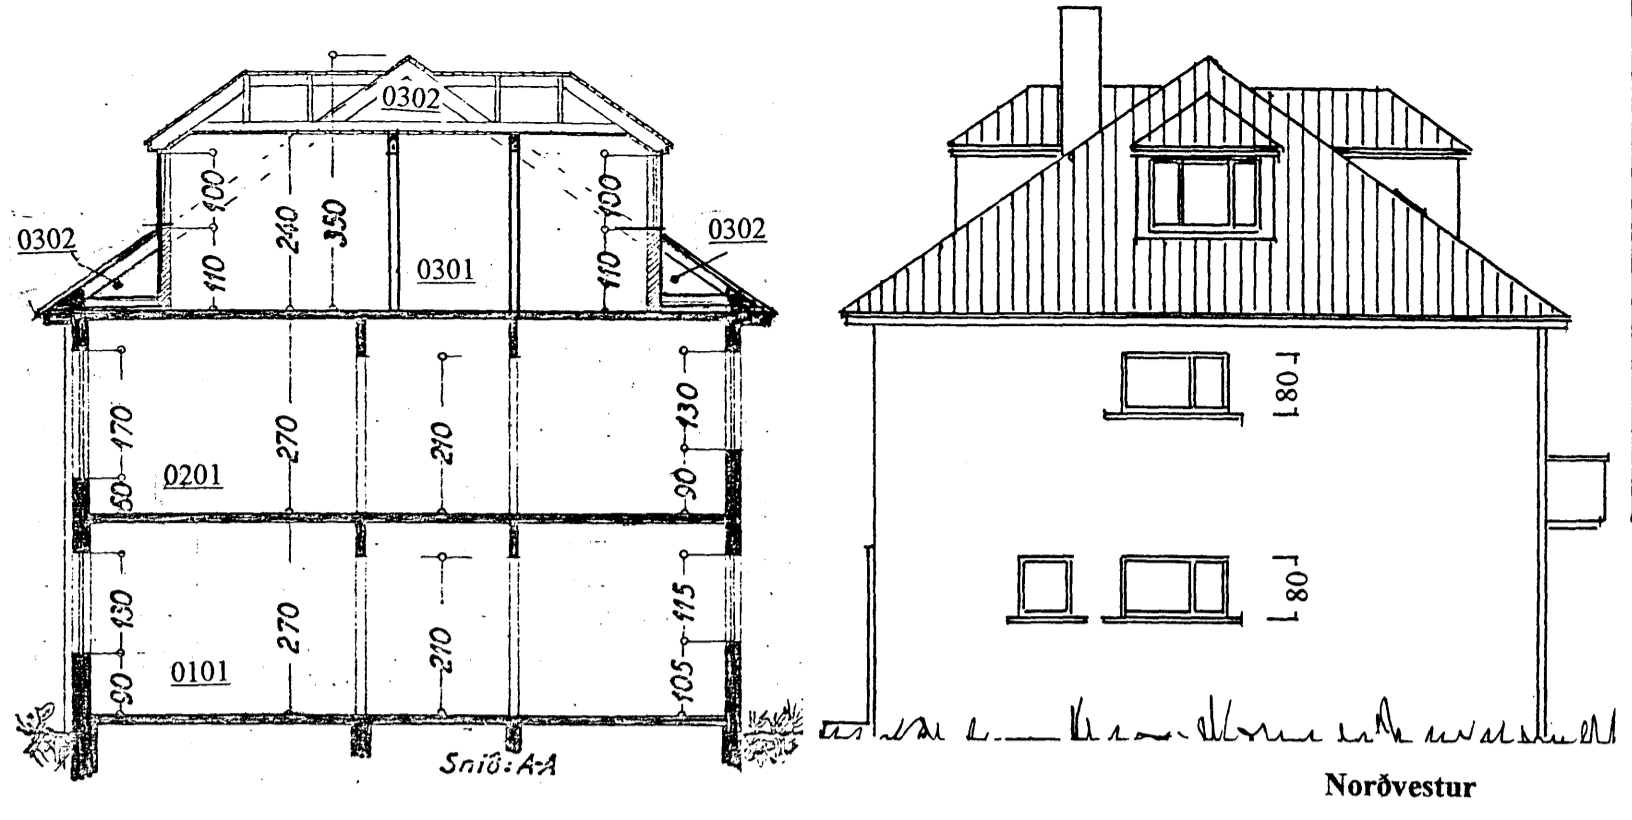

Skráningartafa: ALFASKEIÐ NR. 32, Hafnarfirði				Skrásetjari: Friðþjófur Sigurðsson													
Landnúmer: 119856				Kennitala: 200724-2249													
Matshlutunúmer: 01				Dags.: 10.08.1998													
Uppskipting og lýsing				Stærðir													
D0	D1	D2	D3	D4	D5	D5M	Dx	D7	D8	D9	D10a	D10b	D11	D12	D16	D17	
Lökn	Rým	Notkun	Höku- flokkun	Eigar- hald	Borðfl. m²	Málfl. m²	Sigr. m²	Op. m²	Brúttófl. m²	Brúttófl. sh < 1.8	Salarhæð min	Salarhæð max	Brúttó rúmmál m³	Nettófl. m²	Birt nettófl. m²	Rekjavala skiptarúmmál m³	
		Matshluti			346,3	0,0	9,4	10,0	278,6	75,1				796,7	237,9	250,5	581,1
		Botn												21,7			
		1. hæð			108,7	0,0	4,7	0,0	108,7	0,0				293,5	90,5	98,0	220,3
A	0101	Ibúð	N	0101	80,3				80,3		2,70	2,70	216,8	67,5	80,3		182,3
A	0102	Stigaenddyri	U	0201	9,8		4,7		9,8		2,70	2,70	26,5	8,3	9,8		22,4
A	0103	Geymsla	N	0101	3,7				3,7		2,70	2,70	10,0	2,9	3,7		7,8
A	0104	Geymsla	N	0201	4,2				4,2		2,70	2,70	11,3	2,9	4,2		7,8
A	0105	Þvottahús/hitaherb	N	X	10,7				10,7				28,9	8,9			
		2. hæð			108,7	0,0	4,7	5,0	103,7	0,0				293,5	86,7	103,7	239,4
A	0201	Ibúð	N	0201	108,7			5,0	103,7		2,70	2,70	293,5	86,7	103,7		234,1
B	0202	Svalir	S	0201	5,3				5,3								5,3
		3. hæð			128,9	0,0	0,0	5,0	66,2	75,1				188,0	60,7	48,8	121,4
A	0301	Rishæð	N	0201	71,2			5,0	66,2	17,4	0,40	2,60	142,0	60,7	48,8	2,00	121,4
A	0302	Herbergi o.fl. þakrymi	V	X	57,7				57,7		0,00	1,00	46,0				

Við útreikning nettóflata er miðað við að þykkt útvægja með einangrun sé 0,30m.
Sér hitakerfi er fyrir hvora íbúð.
Sér rafmagnskerfi er fyrir hvora íbúð.

Samþykkt þann
13 AUG. 1998
Byggingatulltruinn í Hafnarfirði
Erlendur Hjálmarsson

Breyting; Raunútlit og raunnotkun.
(Teiknað upp vegna eignaskiptayfirlýsingar).
Útlit: Gluggapóstar, þakbrún.
Innraskipulag: Innrétting rishæðar.

Innfærðar flatarstærðir rýma eru miðaðar við $Sh \geq 1,80m$. (D16).
Stærð innan sviga er gólfplatarstærð. (D12).