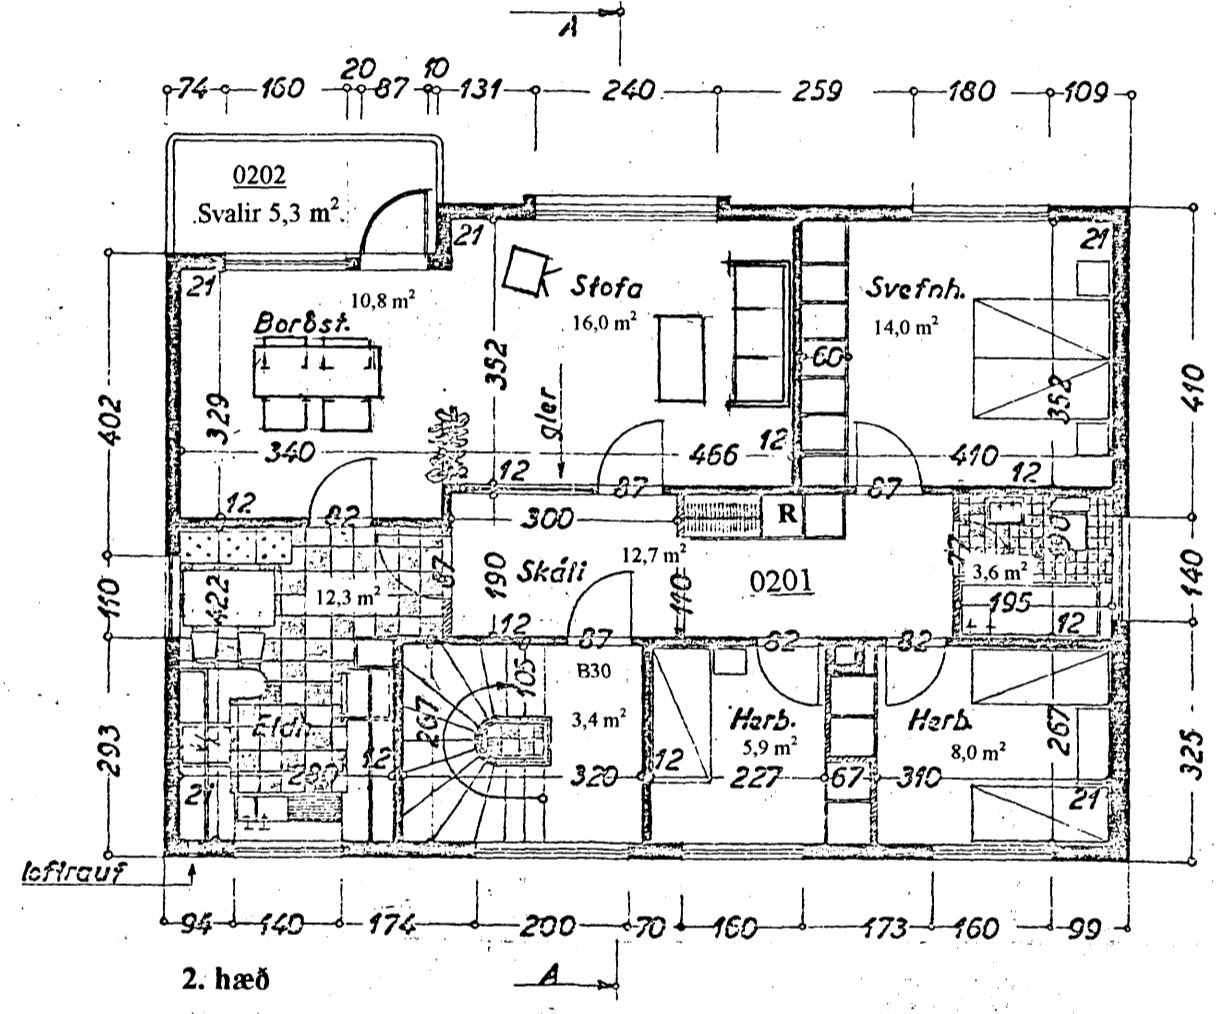

Skráningartafa: ALFASKEIÐ NR. 32, Hafnarfirði				Skrásetjari: Friðþjófur Sigurðsson													
Landnúmer: 119856				Kennitala: 200724-2249													
Matshlutunúmer: 01				Dags.: 10.08.1998													
Uppskipting og lýsing				Stærðir													
D0	D1	D2	D3	D4	D5	D5M	Dx	D7	D8	D9	D10a	D10b	D11	D12	D16	D17	
Lökn	Rým	Notkun	Höku- flokkun	Eigar- hald	Borðfl. m²	Málfl. m²	Sigr. m²	Op. m²	Brúttófl. m²	Brúttófl. sh < 1.8	Salarhæð min	Salarhæð max	Brúttó rúmmál m³	Nettófl. m²	Birt nettófl. m²	Rekjavala skiptarúmmál m³	
		Matshluti			346,3	0,0	9,4	10,0	278,6	75,1				796,7	237,9	250,5	581,1
		Botn												21,7			
		1. hæð			108,7	0,0	4,7	0,0	108,7	0,0				293,5	90,5	98,0	220,3
A	0101	Ibúð	N	0101	80,3				80,3		2,70	2,70	216,8	67,5	80,3		182,3
A	0102	Stigaenddyri	U	0201	9,8		4,7		9,8		2,70	2,70	26,5	8,3	9,8		22,4
A	0103	Geymsla	N	0101	3,7				3,7		2,70	2,70	10,0	2,9	3,7		7,8
A	0104	Geymsla	N	0201	4,2				4,2		2,70	2,70	11,3	2,9	4,2		7,8
A	0105	Þvottahús/hitaherb	N	X	10,7				10,7				28,9	8,9			
		2. hæð			108,7	0,0	4,7	5,0	103,7	0,0				293,5	86,7	103,7	239,4
A	0201	Ibúð	N	0201	108,7			5,0	103,7		2,70	2,70	293,5	86,7	103,7		234,1
B	0202	Svalir	S	0201	5,3				5,3								5,3
		3. hæð			128,9	0,0	0,0	5,0	66,2	75,1				188,0	60,7	48,8	121,4
A	0301	Rishæð	N	0201	71,2			5,0	66,2	17,4	0,40	2,60	142,0	60,7	48,8	2,00	121,4
A	0302	Herbergi o.fl. þakrymi	V	X	57,7				57,7		0,00	1,00	46,0				

Við útreikning nettóflata er miðað við að þykkt útvægja með einangrun sé 0,30m.
Sér hitakerfi er fyrir hvora íbúð.
Sér rafmagnskerfi er fyrir hvora íbúð.

Samþykkt þann
13 AUG. 1998
Byggingatulltruinn í Hafnarfirði
Erlendur Hjálmarsson

Breyting; Raunútlit og raunnotkun.
(Teiknað upp vegna eignaskiptayfirlýsingar).
Útlit: Gluggapóstar, þakbrún.
Innraskipulag: Innrétting rishæðar.

Innfærðar flatarstærðir rýma eru miðaðar við $Sh \geq 1,80m$. (D16).
Stærð innan sviga er gólfplatarstærð. (D12).