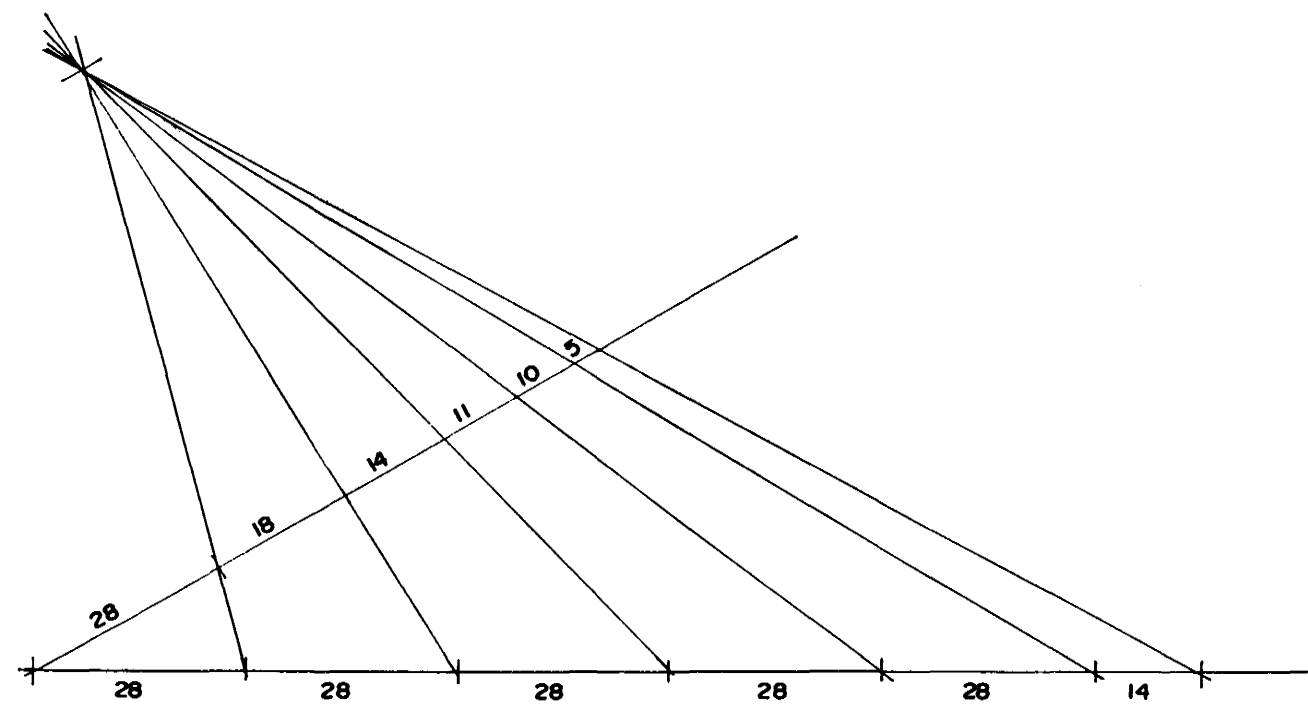

GRUNNMYND STIGI MKV. 1:10.

SNÍÐ Í ÞREP MKV. 1:10

ÁLFASKEIÐ 33 OG 33A HAFNAFIRÐI	
Sigurður Þorvarðarson byggingafræðingur bfl. Teiknistofan Strandgötu 11 220 Hafnarfirði. (Kl. 141250-4189) Sími 5651510. fax. 5651299. Netfang: teiknistofan@islandia.is	
Skýringar:	Séruppdráttur
Teikning:	Stígl í húsi nr. 33A
Mælikvarði:	1:50.
Undirskrift:	<i>[Signature]</i>
Blað nr.:	6 / 9
Breytt:	Dagssetning. 10.05.1999.