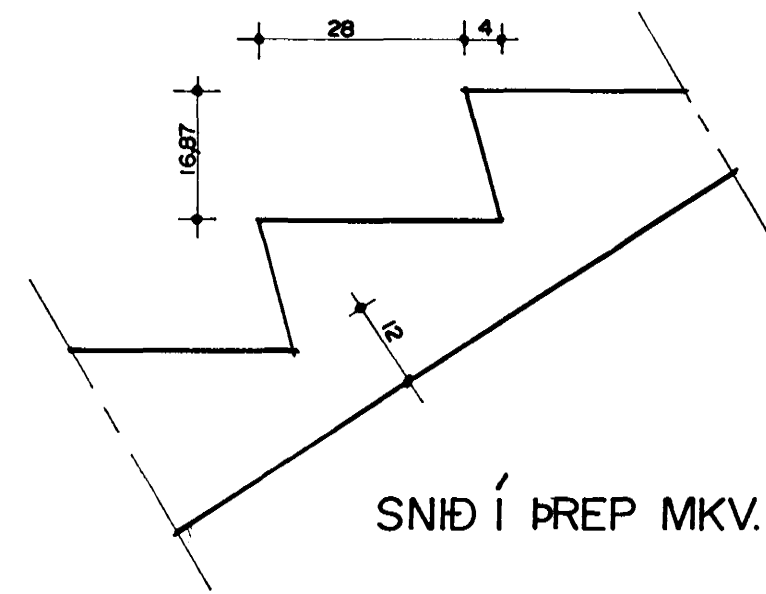

GRUNNMYND STIGI MKV. 1:10.

SNÍÐ Í ÞREP MKV. 1:10

ÁLFASKEIÐ 33 OG 33A HAFNAFIRÐI	
Sigurður Þorvarðarson byggingafræðingur bfl. Teiknistofan Strandgötu 11 220 Hafnarfirði. (Kl. 141250-4189) Sími 5651510. fax. 5651299. Netfang: teiknistofan@islandia.is	
Skýringar:	Séruppdráttur
Teikning:	Stígl í húsi nr. 33A
Mælikvarði:	1:50.
Undirskrift:	<i>[Signature]</i>
Blað nr.:	6 / 9
Breytt:	Dagssetning. 10.05.1999.