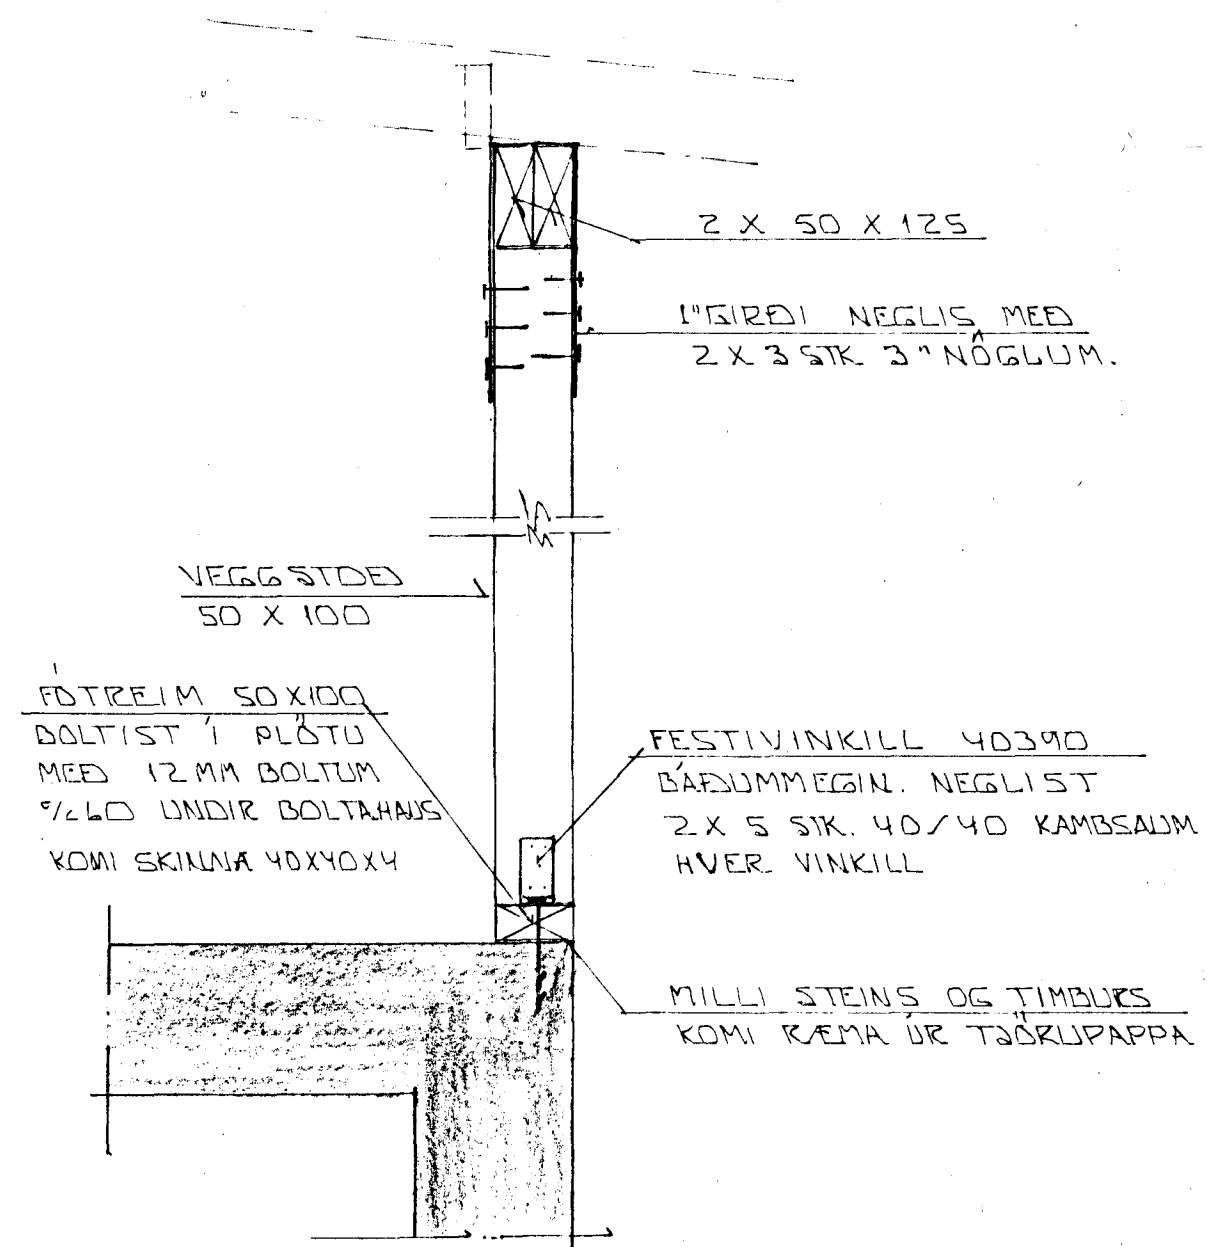

ÁSYND A - A ~ 1:50

ÁSYND B - B ~ 1:50

SNID 5 - 5 ~ 1:10

18 JUN 1992

BR. NR.	DAGS	EDLI BREVTINGAR	SIGN.
'ALFASKEIÐ 34 HAFNARFJÖRÐI DURÐARVIRKI: ÚTVEGGIR ÚR TIMBRI SNID OG ÁSYNDIR. MELIKV. 1:50 ~ 1:10			DAGS. JÚNÍ '92 HANNAÐ TEIKNAD VERK NR. 9220
SIGURÐUR ÞORLEIFSSON TEKNIFRÆÐINGUR F.T.F.I. STRANDGÖTU 11 HAFNARFJÖRÐI SÍMI 54751/54255			BLADNR. 1-02