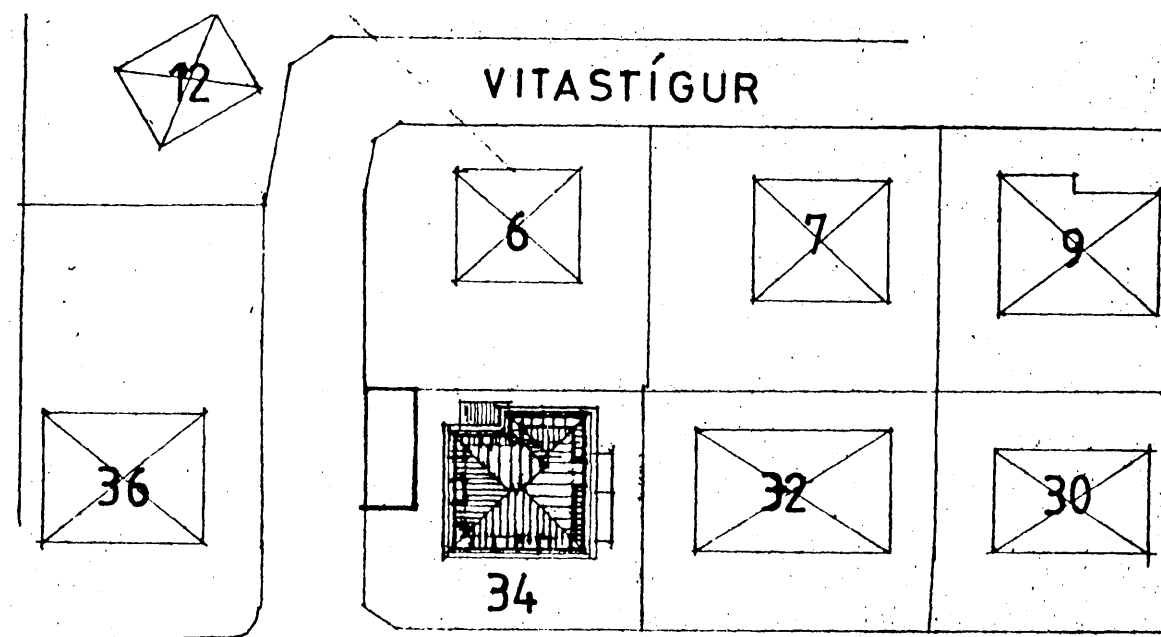

ÁLFASKEIÐ NR. 34

NORÐAUSTUR 1:100

NORÐVESTUR 1:100

Samþykkt á fundi byggingar-
neindar þ. 15/4 1992
BYGGINGARNEIÐMÓTTUNN
Í HAFNAFELDI
Sigurbjartur Höfðsson

GRUNNMYND 2. HÆÐIR

SUÐAUSTUR 1:100

SUÐVESTUR 1:100

ÁLFASKEIÐ

AFSTÖÐUMYND M = 1:500

STÆRÐIR SÖLSTOFU 3.1M² 70M³

SÍÐI 7 - A M = 1:100

ÁLFASKEIÐ NR 34

EPN

SÖLSTOFA/GRUNNMYND/ÚTLIT

MÁL 1:100 1:500