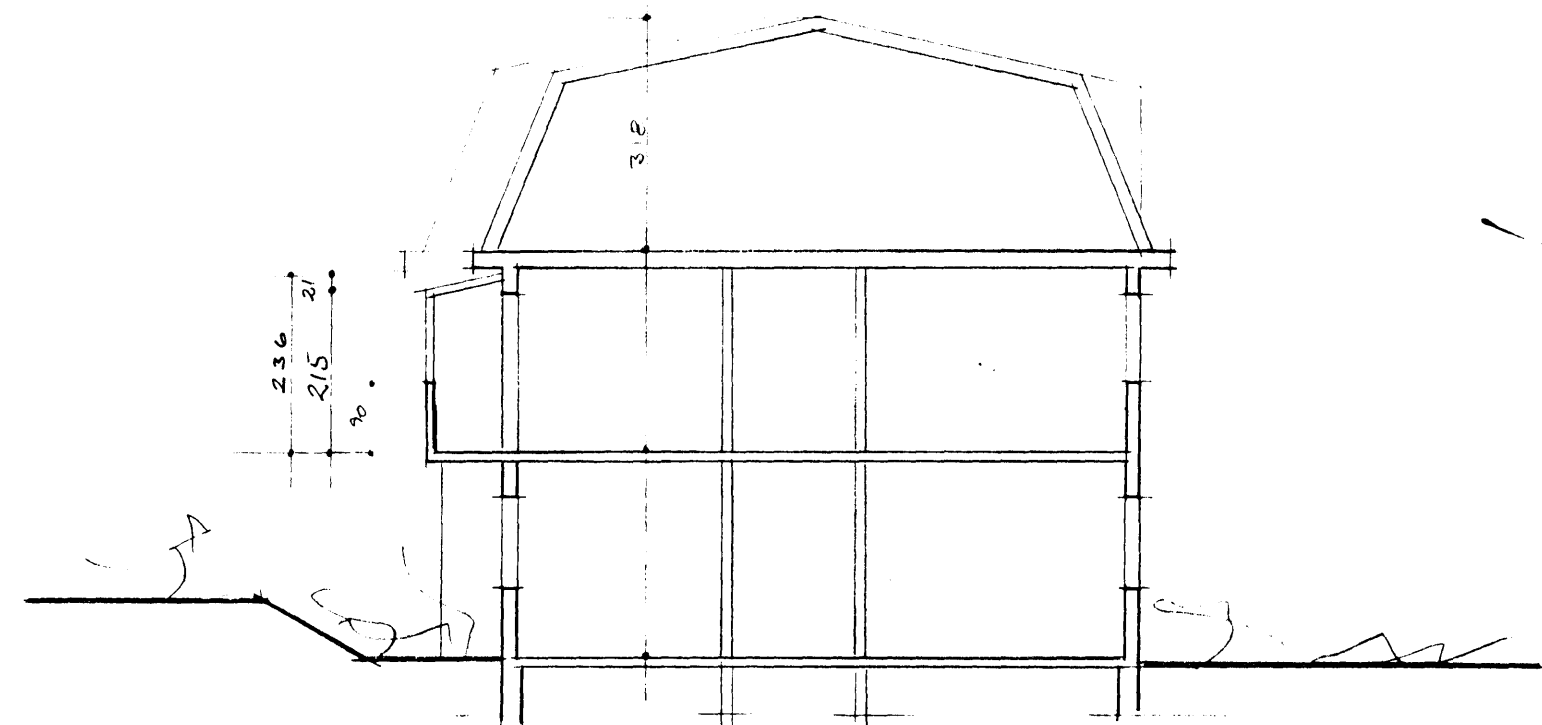

ÁLFASKEIÐ NR. 34

NORÐAUSTUR 1:100

NORÐVESTUR 1:100

Samþykkt á fundi byggingar-
neindar þ. 15/4 1992
BYGGINGARNEIÐMÓTTUNN
Í HAFNAFELDI
Sigurbjartur Höfðsson

GRUNNMYND 2. HÆÐIR

SUÐAUSTUR 1:100

SUÐVESTUR 1:100

ÁLFASKEIÐ

AFSTÖÐUMYND M = 1:500

STÆRÐIR SÖLSTOFU 3.1M² 70M³

SÍÐI 7 - A M = 1:100

ÁLFASKEIÐ NR 34

EPN

SÖLSTOFA/GRUNNMYND/ÚTLIT

MÁL 1:100 1:500