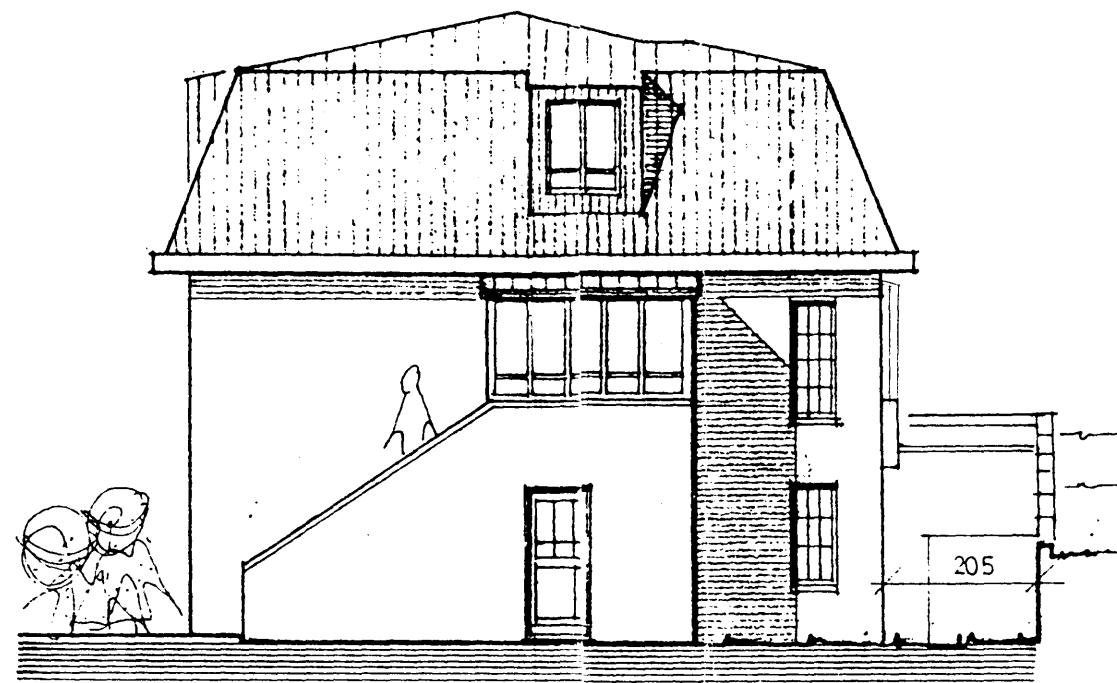

ÁLFASKEIÐ NR. 34

NORÐAUSTUR 1:100

NORÐVESTUR 1:100

Samþykkt á fundi byggingar-
neindar þ. 15/4 1992
BYGGINGARNEIÐMÓTTUNN
Í HAFNAFELDI
Sigurbjartur Höfðsson

GRUNNMYND 2. HÆÐIR

SUÐAUSTUR 1:100

SUÐVESTUR 1:100

ÁLFASKEIÐ

AFSTÖÐUMYND M = 1:500

STÆRÐIR SÖLSTOFU 3.1M² 70M³

SÍÐI 7 - A M = 1:100

ÁLFASKEIÐ NR 34

EPN

SÖLSTOFA/GRUNNMYND/ÚTLIT

MÁL 1:100 1:500