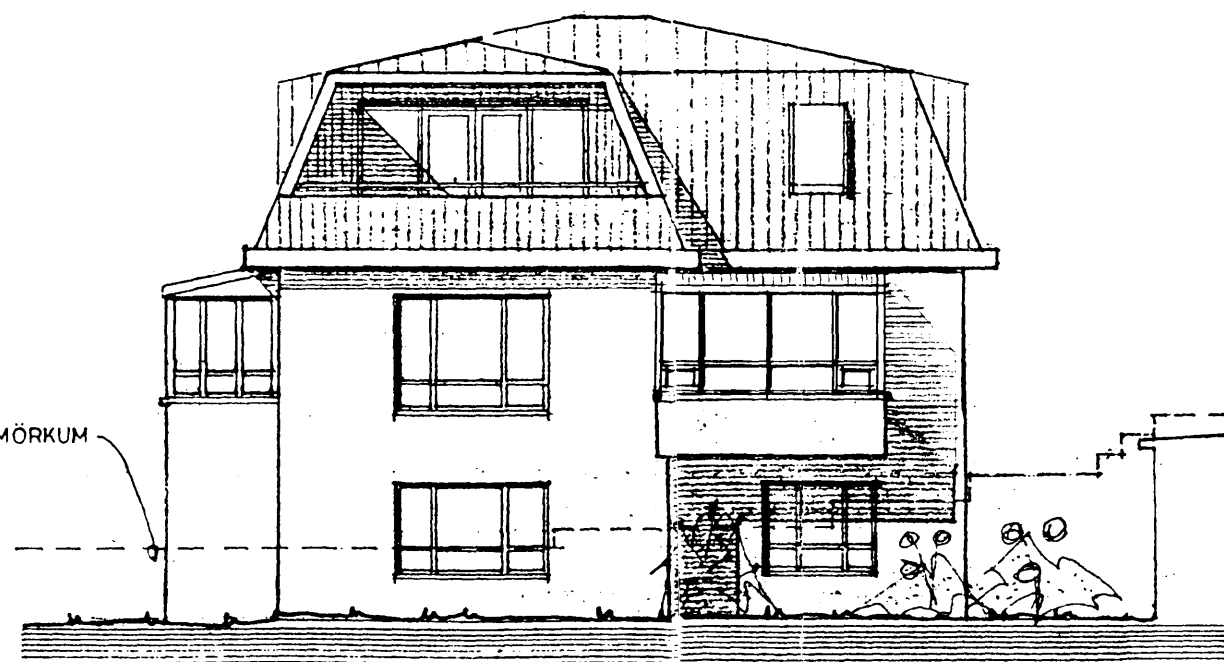

ÁLFASKEIÐ NR. 34

NORÐAUSTUR 1:100

NORÐVESTUR 1:100

Samþykkt á fundi byggingar-
neindar þ. 15/4 1992
BYGGINGARNEIÐMÓTTUNN
Í HAFNAFELDI
Sigurbjartur Höfðsson

GRUNNMYND 2. HÆÐIR

SUÐAUSTUR 1:100

SUÐVESTUR 1:100

ÁLFASKEIÐ

AFSTÖÐUMYND M = 1:500

STÆRÐIR SÖLSTOFU 3.1M² 70M³

SÍÐI 7 - A M = 1:100

ÁLFASKEIÐ NR 34

EPN

SÖLSTOFA/GRUNNMYND/ÚTLIT

MÁL 1:100 1:500