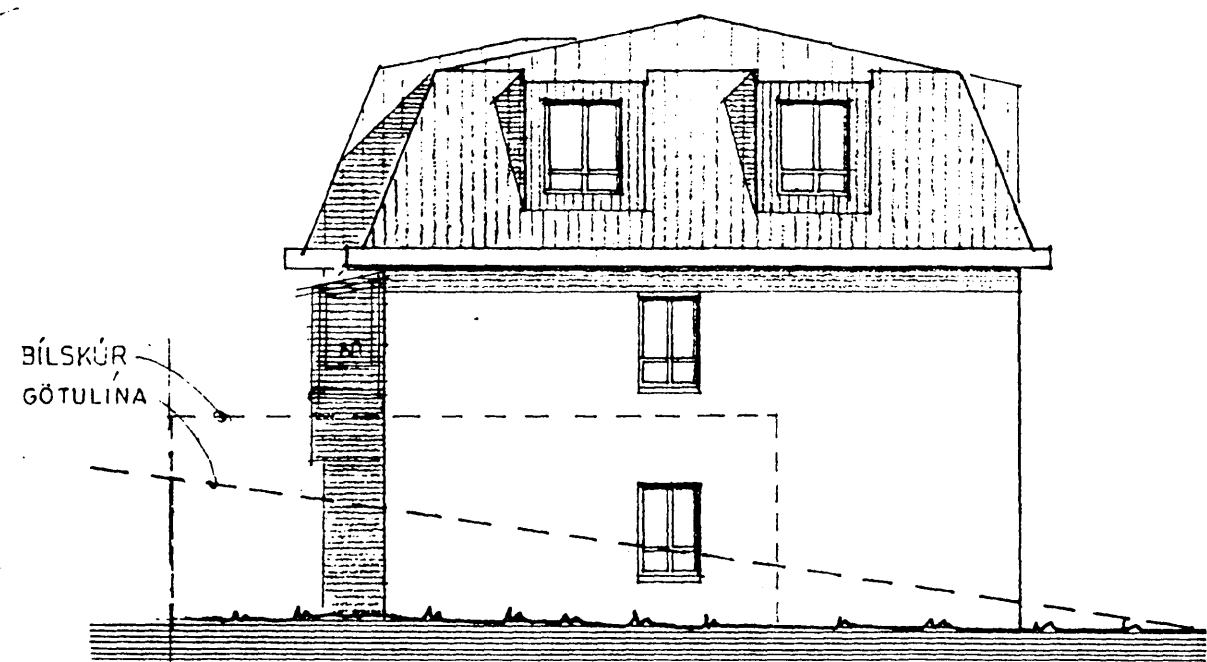

ÁLFASKEIÐ NR. 34

NORÐAUSTUR 1:100

NORÐVESTUR 1:100

Samþykkt á fundi byggingar-
neindar þ. 15/4 1992
BYGGINGARNEIÐMÓTTUNN
Í HAFNAFELDI
Sigurbjartur Höfðsson

GRUNNMYND 2. HÆÐIR

SUÐAUSTUR 1:100

SUÐVESTUR 1:100

ÁLFASKEIÐ

AFSTÖÐUMYND M = 1:500

STÆRÐIR SÖLSTOFU 3.1M² 70M³

SÍÐI 7 - A M = 1:100

ÁLFASKEIÐ NR 34

EPN

SÖLSTOFA/GRUNNMYND/ÚTLIT

MÁL 1:100 1:500