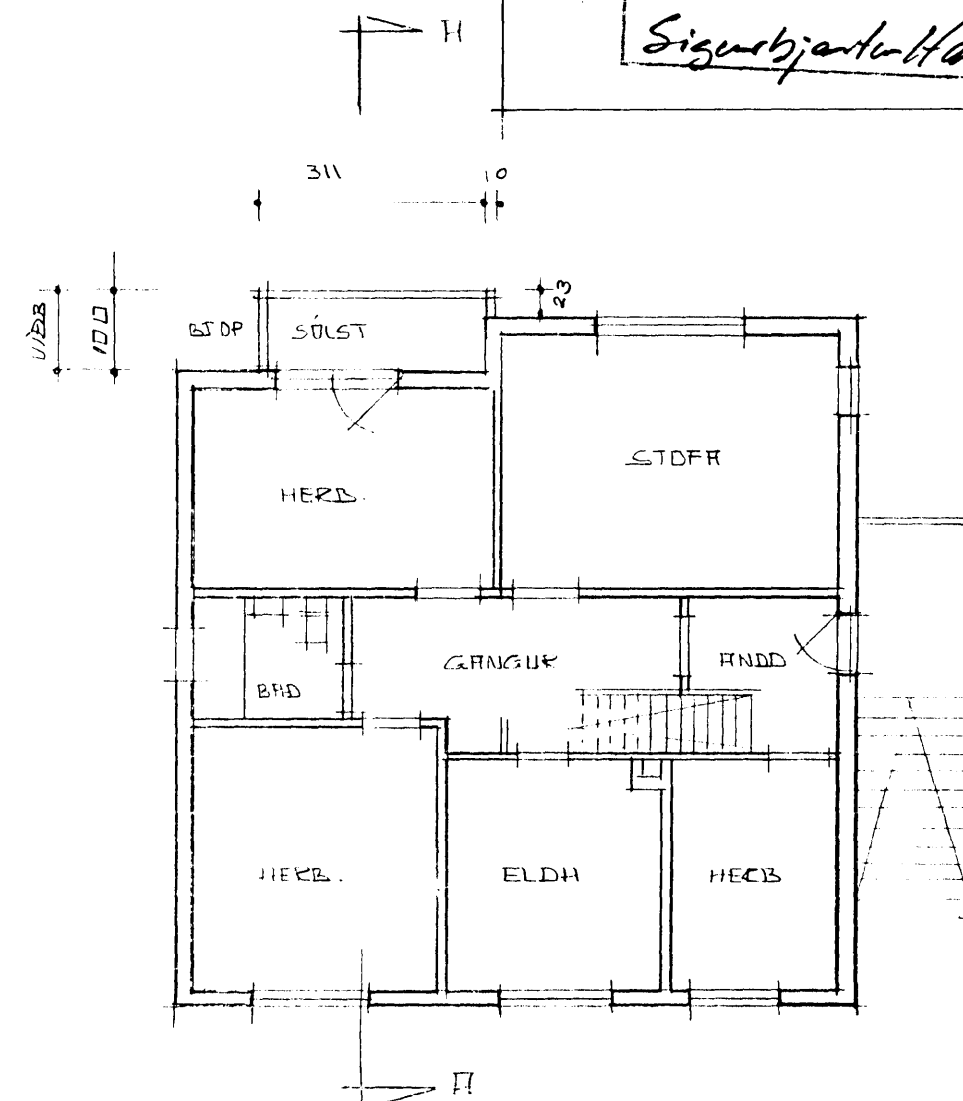

ÁLFASKEIÐ NR. 34

NORÐAUSTUR 1:100

NORÐVESTUR 1:100

Samþykkt á fundi byggingar-
neindar þ. 15/4 1992
BYGGINGARNEIÐMÓTTUNN
Í HAFNAFELDI
Sigurbjartur Höfðsson

GRUNNMYND 2. HÆÐIR

SUÐAUSTUR 1:100

SUÐVESTUR 1:100

ÁLFASKEIÐ

AFSTÖÐUMYND M = 1:500

STÆRÐIR SÖLSTOFU 3.1M² 70M³

SÍÐI 7 - A M = 1:100

ÁLFASKEIÐ NR 34

EPN

SÖLSTOFA/GRUNNMYND/ÚTLIT

MÁL 1:100 1:500