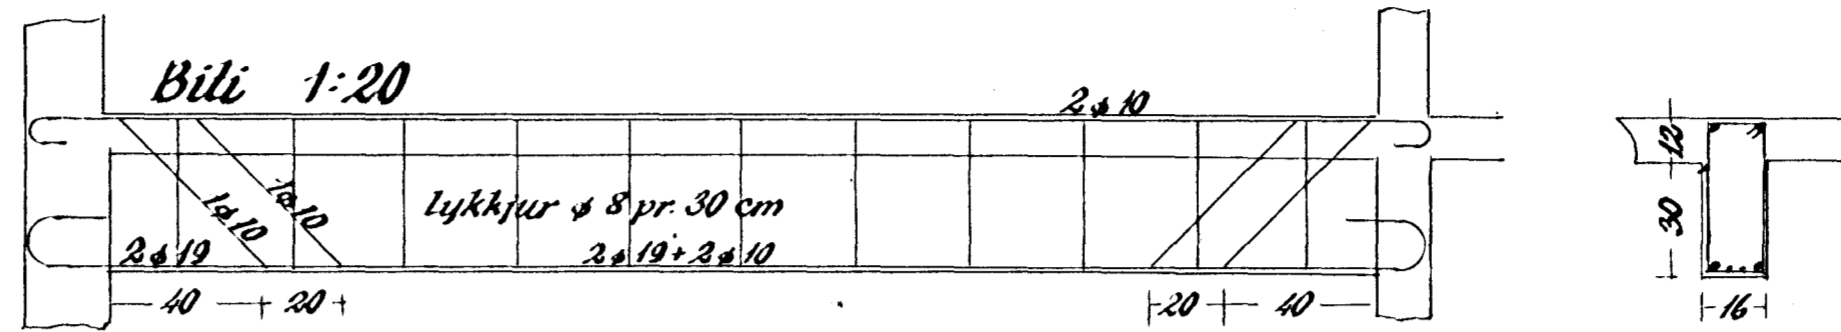

Hús Kristján's Steingrúnssonar við Álfaskeið nr. 40
Járnbent stéinsleypa

Veggir 2. hæðar 1:100

Loft yfir 1. hæð 1:100

Loft yfir kjallara 1:100

Blöndun sleypu 1:2:3

Yfir dyr og glugga komi 2x10, nema annað sé tekið fram