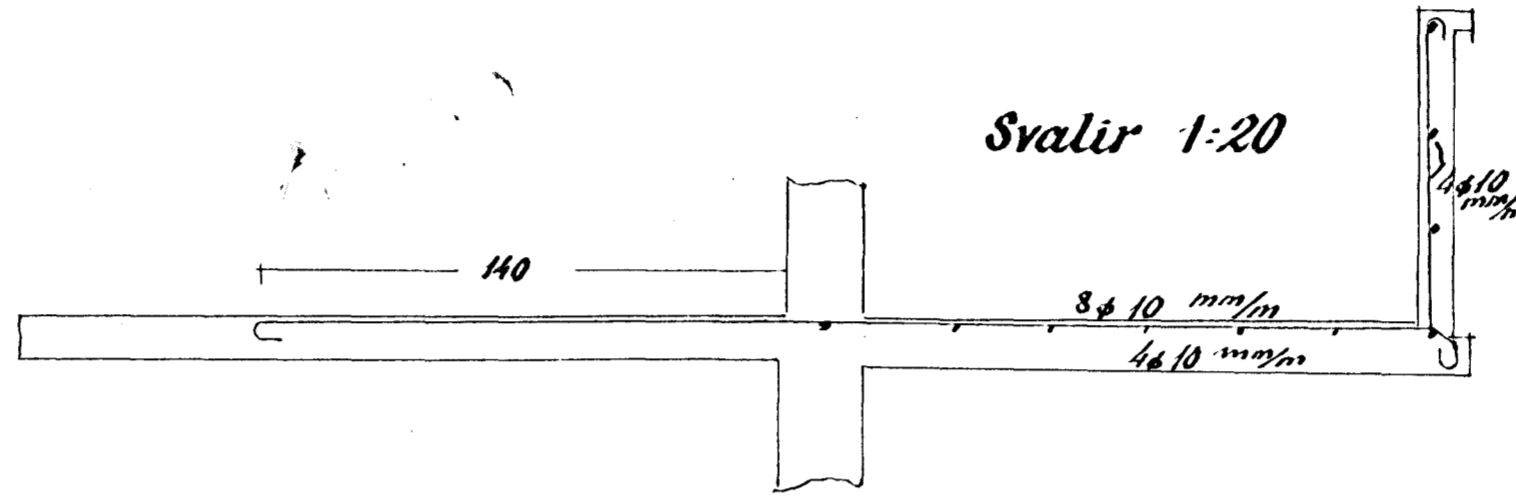

Hús Kristján's Steingrúnssonar við Álfaskeið nr. 40
Járnbent stéinsleypa

Veggir 2. hæðar 1:100

Loft yfir 1. hæð 1:100

Loft yfir kjallara 1:100

Blöndun sleypu 1:2:3

Yfir dyr og glugga komi 2x10, nema annað sé tekið fram