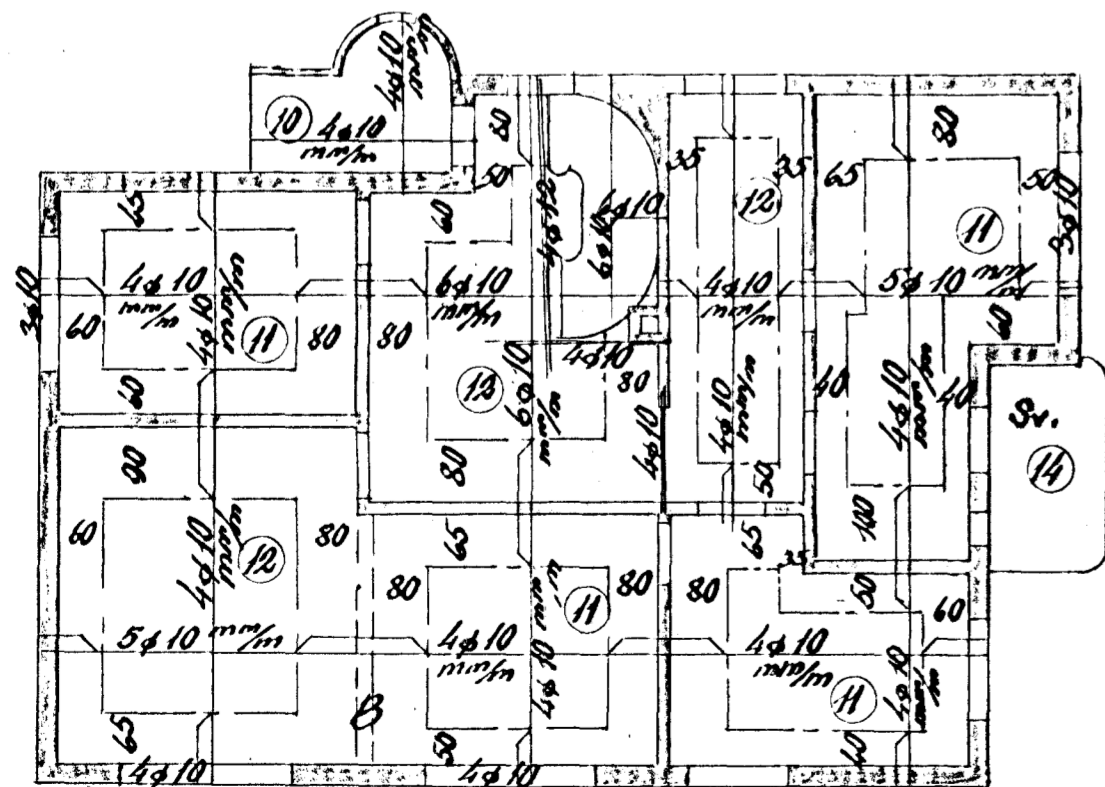

Hús Kristján's Steingrúnssonar við Álfaskeið nr. 40
Járnbent stéinsleypa

Veggir 2. hæðar 1:100

Loft yfir 1. hæð 1:100

Loft yfir kjallara 1:100

Blöndun sleypu 1:2:3

Yfir dyr og glugga komi 2x10, nema annað sé tekið fram