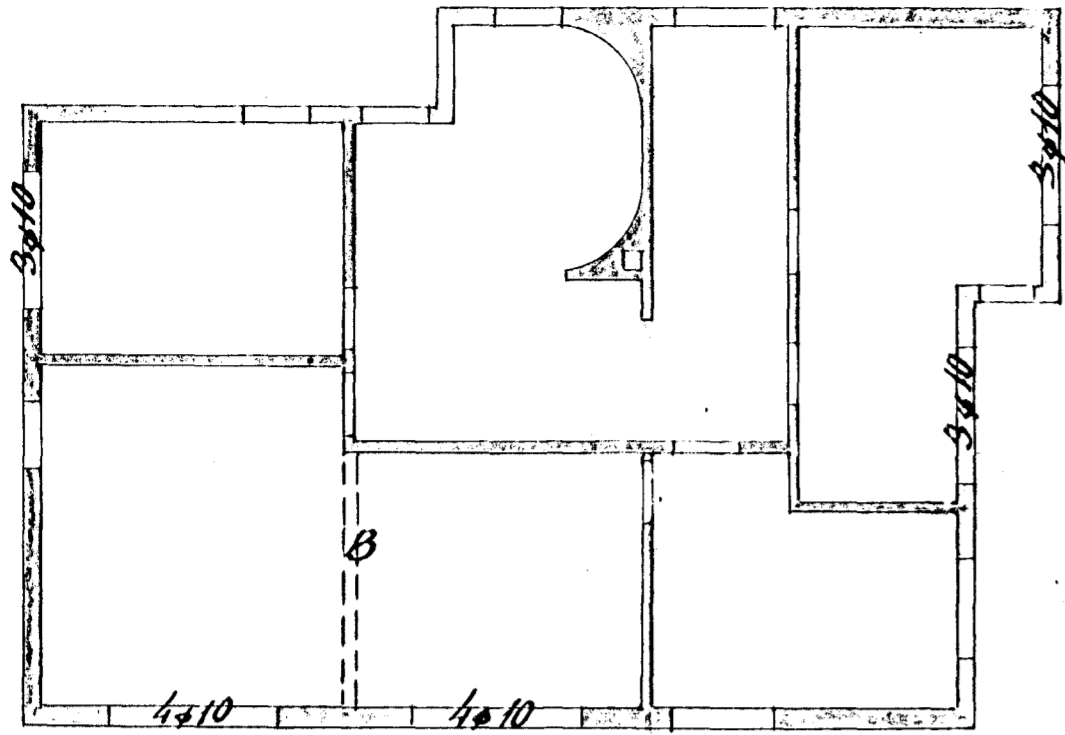

Hús Kristján's Steingrúnssonar við Álfaskeið nr. 40
Járnbent stéinsleypa

Veggir 2. hæðar 1:100

Loft yfir 1. hæð 1:100

Loft yfir kjallara 1:100

Blöndun sleypu 1:2:3

Yfir dyr og glugga komi 2x10, nema annað sé tekið fram