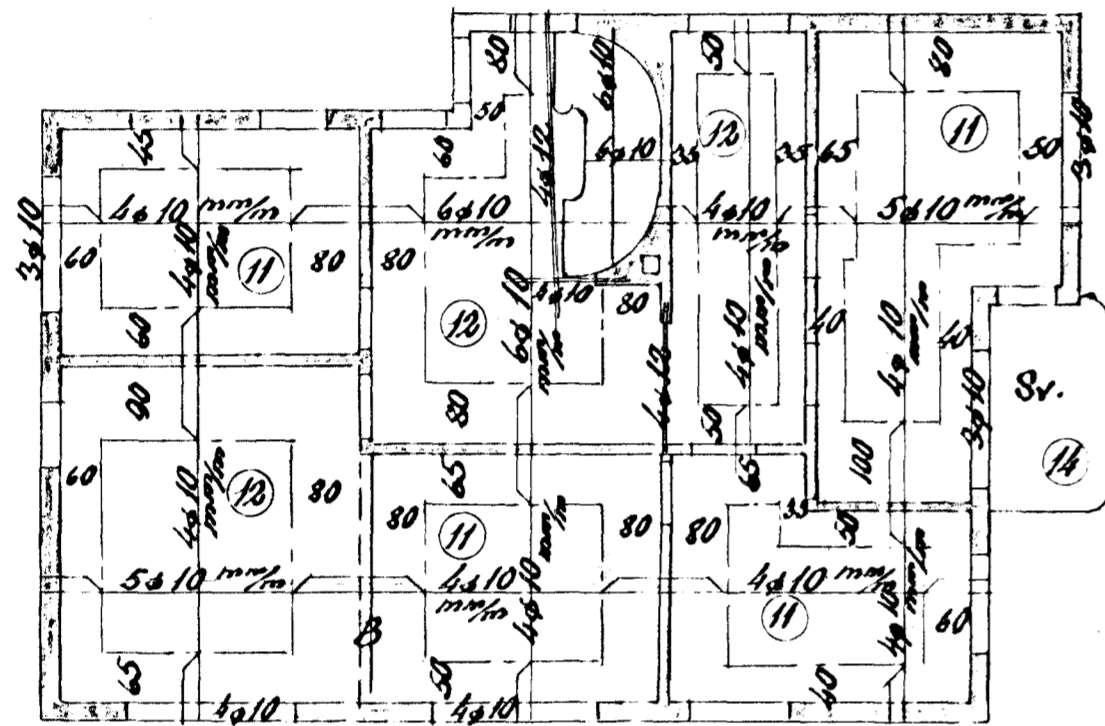

Hús Kristján's Steingrúnssonar við Álfaskeið nr. 40
Járnbent stéinsleypa

Veggir 2. hæðar 1:100

Loft yfir 1. hæð 1:100

Loft yfir kjallara 1:100

Blöndun sleypu 1:2:3

Yfir dyr og glugga komi 2x10, nema annað sé tekið fram