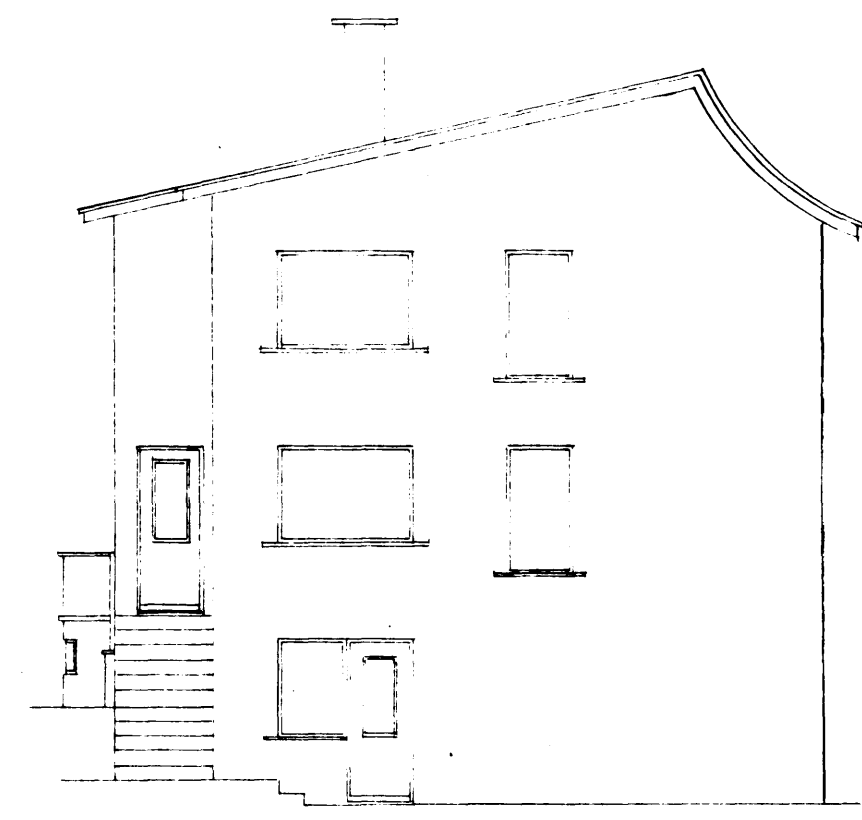

df. 2/11 '55

Eig:
Kristján Steingrímsson

Alfaskeið nr. 40

Breyting á þaki

1:100

Norðaustur

Snið

Suðaustur

Norðvestur

Suðvestur

Þjalnarlífi í nóv. 1955
F. Sigurðsson