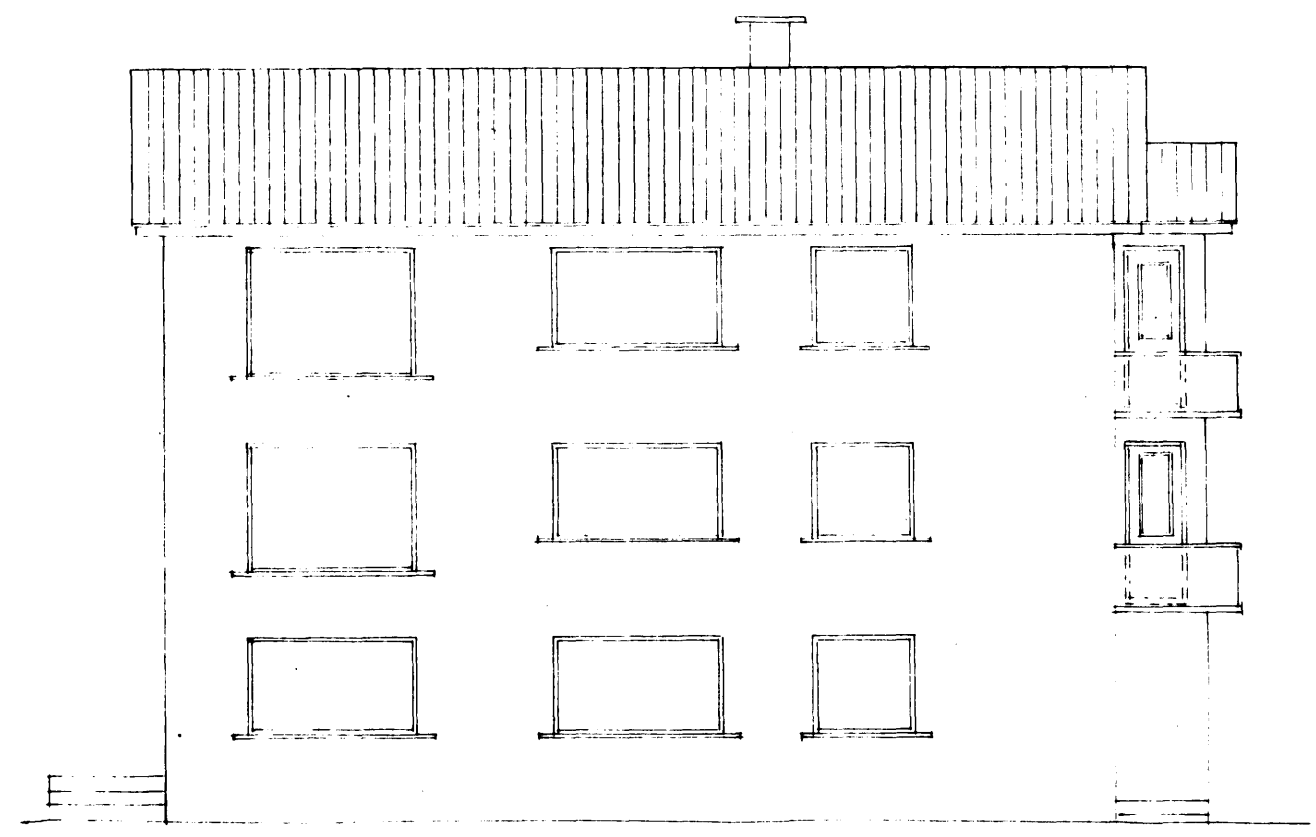

Suðvestur

Þjalnarlífi í nóv. 1955
F. Sigurðsson