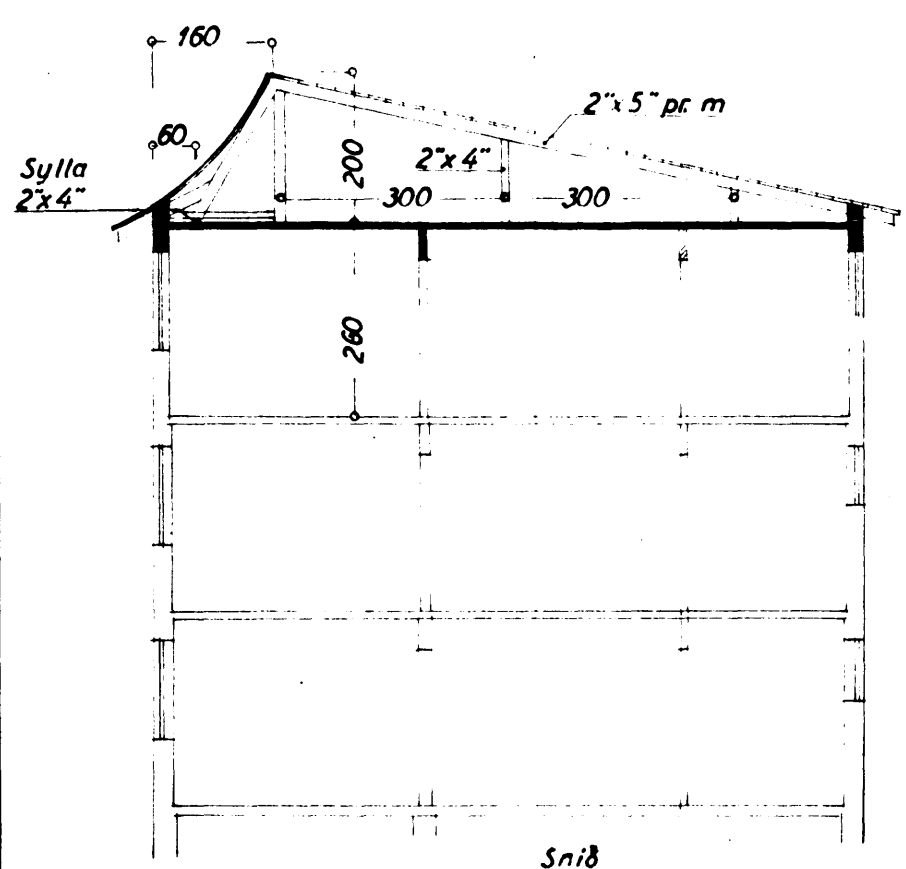

df. 2/11 '55

Eig:
Kristján Steingrímsson

Alfaskeið nr. 40

Breyting á þaki

1:100

Norðaustur

Snið

Suðaustur