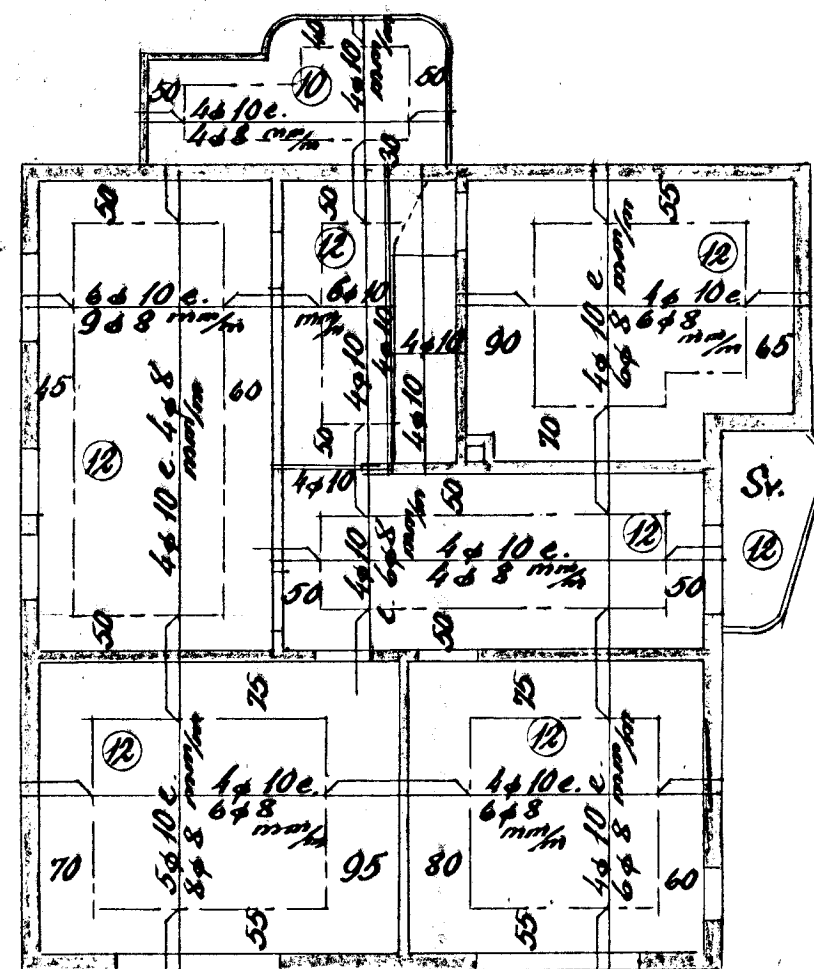

Blöndun steypu 1:2:3

Yfir dyr og glugga komi 2 ϕ 10, nema haf \geq 2,0 m.

Þá komi 4 ϕ 10

Hafnarf. í sept. '54
Sig. f. Ólafsson