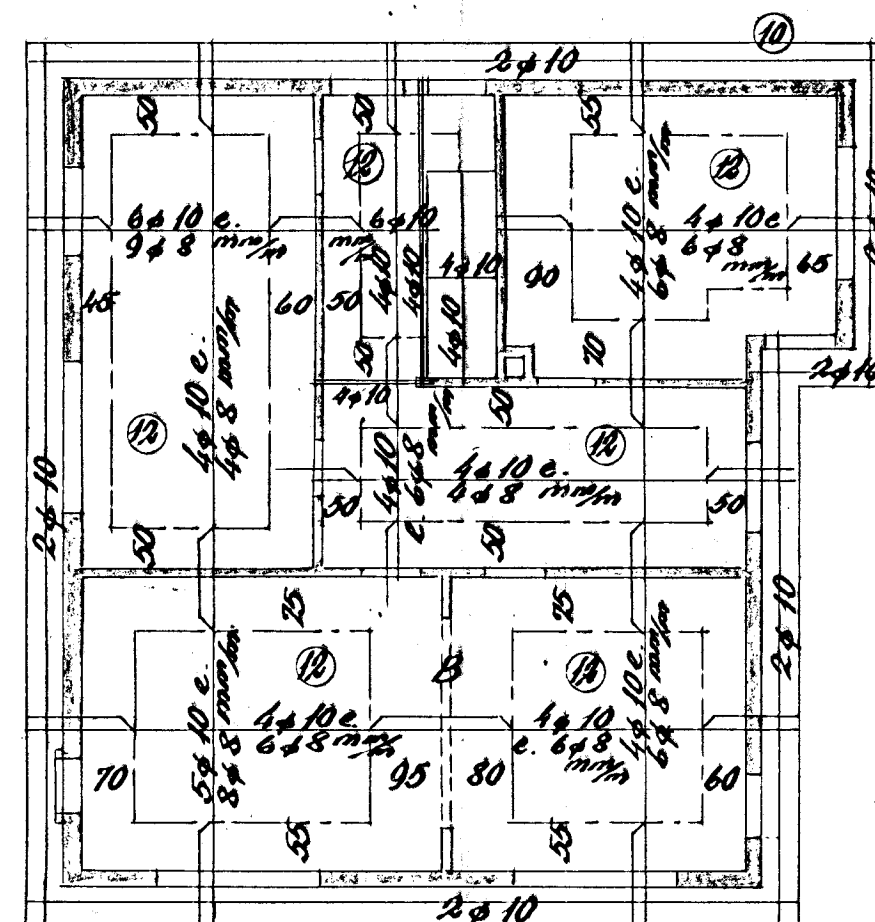

Blöndun steypu 1:2:3

Yfir dyr og glugga komi 2 ϕ 10, nema haf \geq 2,0 m.

Þá komi 4 ϕ 10

Hafnarf. í sept. '54
Sig. f. Ólafsson