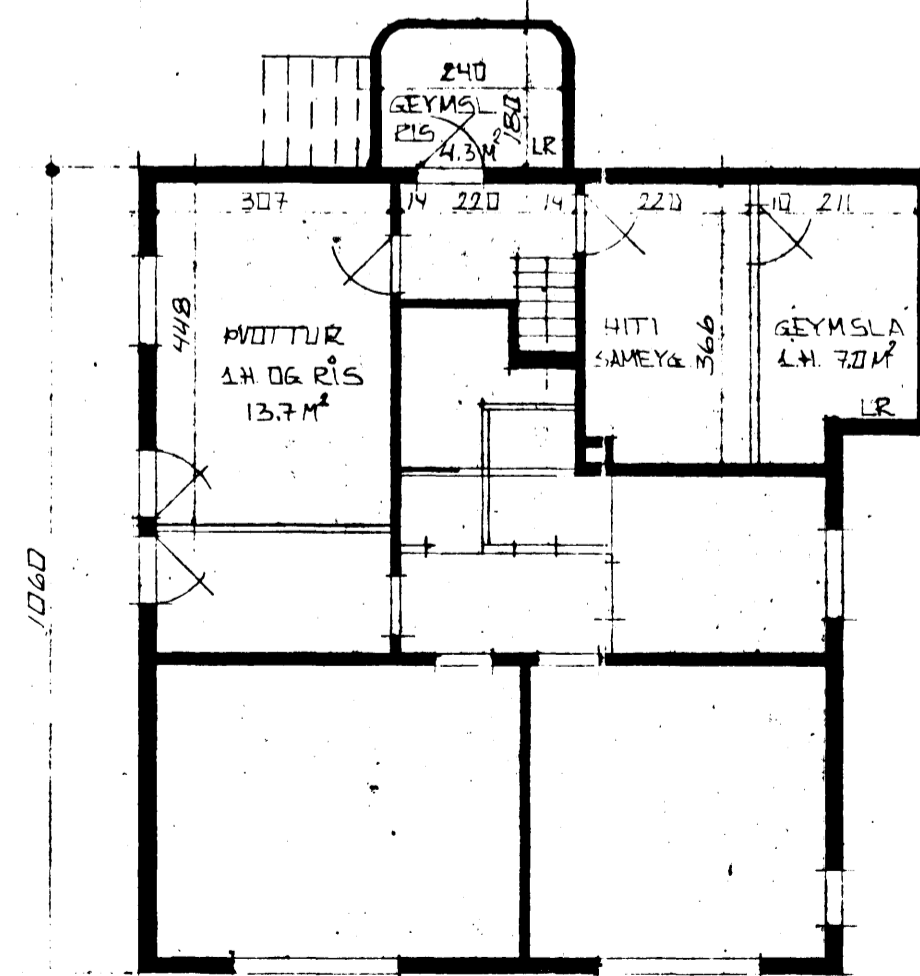

AUSTUR M=1:100

SUÐUR M=1:100

SNEIÐING M=1:100

RISHÆÐ M=1:100

BJÖRGUNARÖP

KJALLARI M=1:100

AFSTÖÐUMYND M=1:500

HÚS TEIKNAD AF STEFÁNI SIGURÐSS. 3-7-1935
ÍBÚÐ Í RÍSI TEIKNAD AF
ERLENDI ÁRNA HJÁLMARSSYNI B.E.I.
ÁLFASKEIÐI 80 HAFNARF. SÍMI 53860
DAGS: 1 DES. 1936