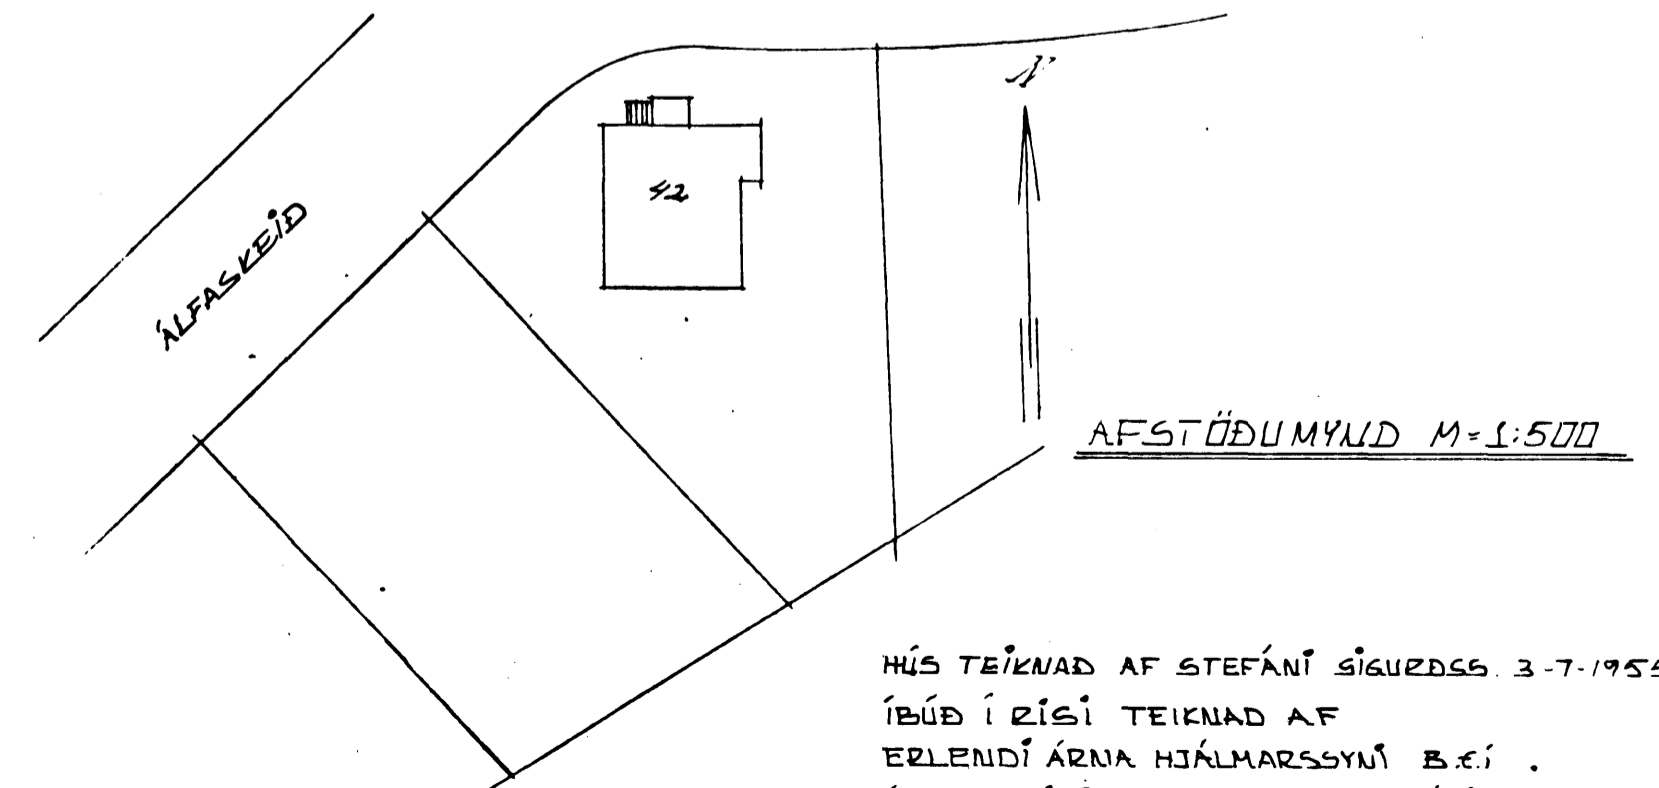

AUSTUR M=1:100

SUÐUR M=1:100

SNEIÐING M=1:100

RISHÆÐ M=1:100

BJÖRGUNARÖP

KJALLARI M=1:100

AFSTÖÐUMYND M=1:500

HÚS TEIKNAD AF STEFÁNI SIGURÐSS. 3-7-1935
ÍBÚÐ Í RÍSI TEIKNAD AF
ERLENDI ÁRNA HJÁLMARSSYNI B.E.I.
ÁLFASKEIÐI 80 HAFNARF. SÍMI 53860
DAGS: 1 DES. 1936