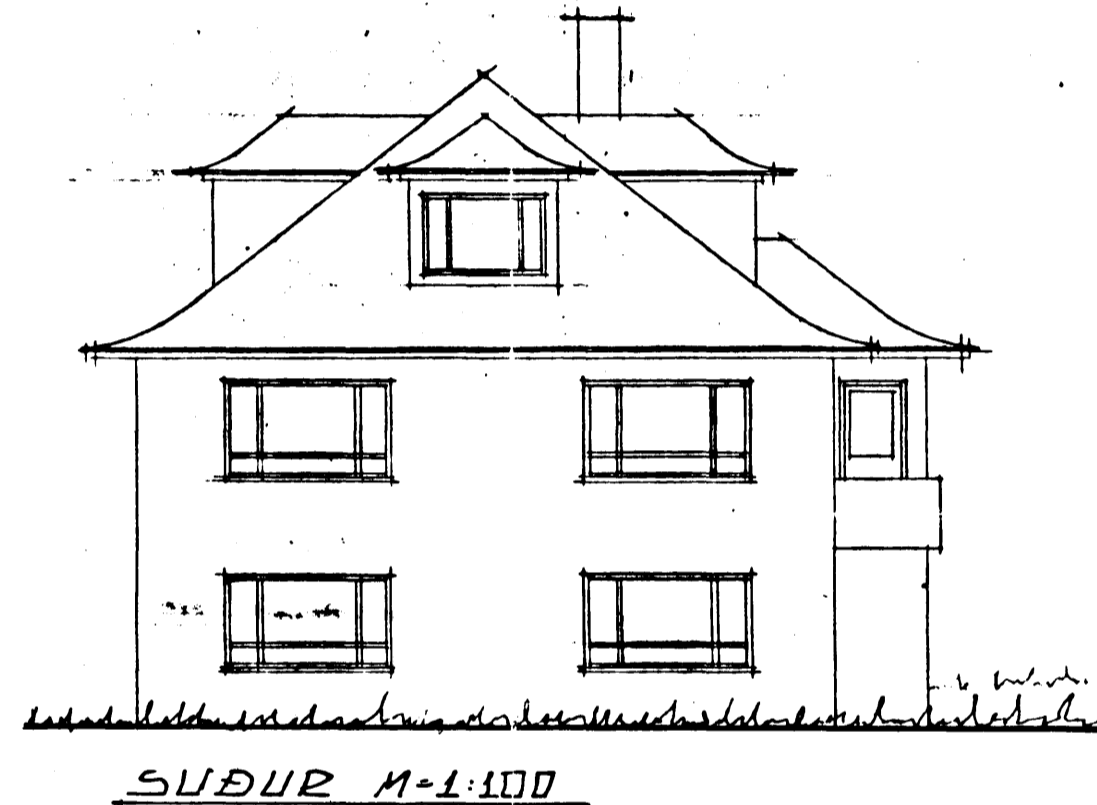

ÁLFASKEIÐ 42 HAFNARFIRÐI

Samþykkt á fundi bygginga-
nefndar þ. 29/1/1937

BYGGINGAFULLTRÚINN
Í HAFNARFIRÐI

E. E. E. E.

VESTUR M=1:100

NORÐUR M=1:100

UNDIRRETTAÐUR EIGANDI ÍBÚÐAR JARÐHÉÐAR
ER SAMÞYKKUR ÞEIM BREYTINGUM SEM
GEBÐAR ERU Á ÞESSARI TEIKNINGU

AUSTUR M=1:100

SUÐUR M=1:100

SNEIÐING M=1:100

RISHÆÐ M=1:100

BJÖRGUNARÖP

KJALLARI M=1:100

AFSTÖÐUMYND M=1:500

HÚS TEIKNAD AF STEFÁNI SIGURÐSS. 3-7-1935
ÍBÚÐ Í RÍSI TEIKNAD AF
ERLENDI ÁRNA HJÁLMARSSYNI B.E.I.
ÁLFASKEIÐI 80 HAFNARF. SÍMI 53860
DAGS: 1 DES. 1936