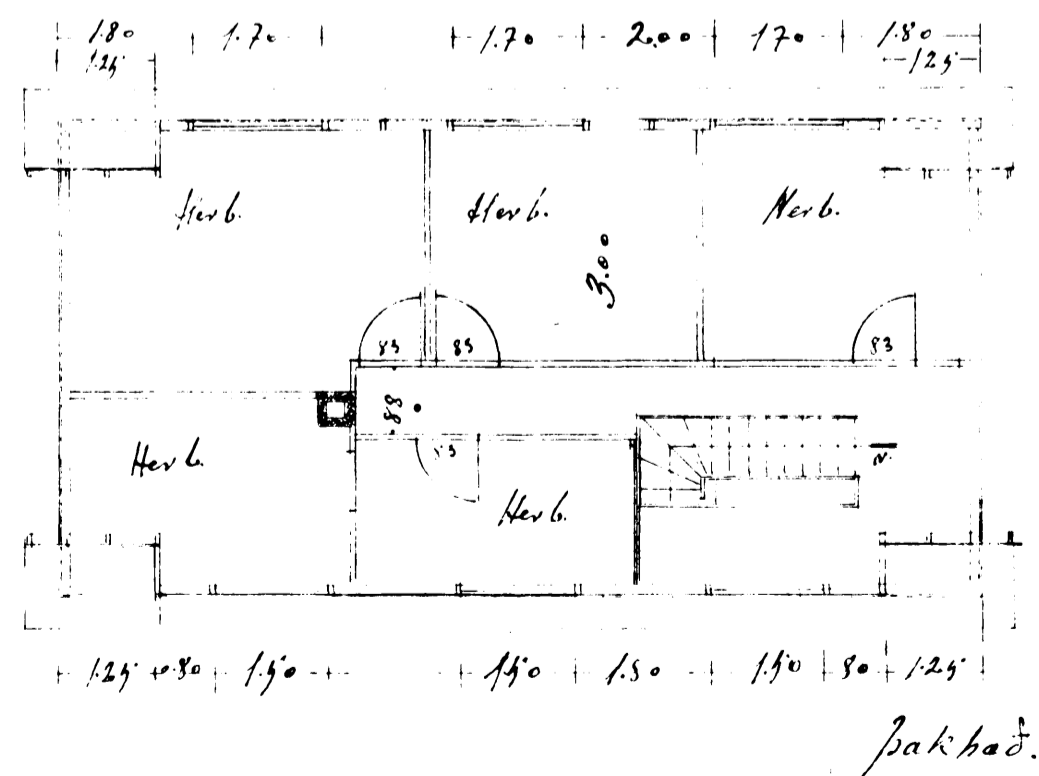

ALFASKEIÐ 4

Hús
K Karls Guðbrand
Alfaskeið
Eftir breytingu

Afstöðumynd 1:400

Samþykkt á fundi bygginga-
nefndar, haldinn 15/6 1956.

BYGGINGAVERKFRÆÐINGURINN
HAFNARPIRÐI

Sig. J. Ólafsson

Málkv. 1:100

Reykjavík 10-6 56
Sigmar Guðson