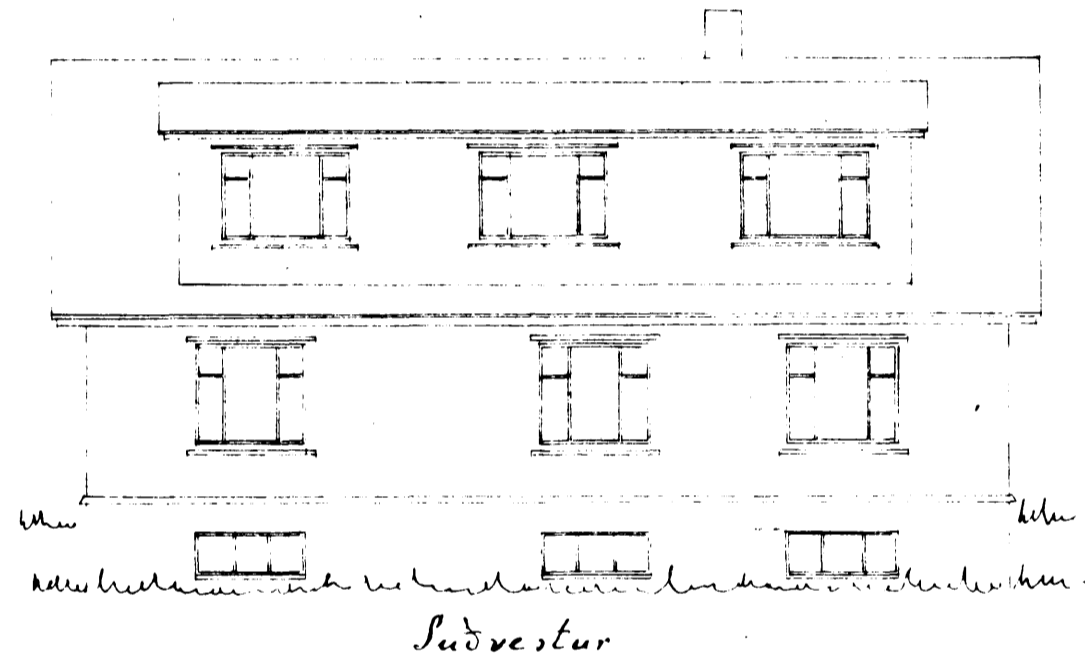

ALFASKEIÐ 4

Hús
K Karls Guðbrand
Alfaskeið
Eftir breytingu

Afstöðumynd 1:400

Samþykkt á fundi bygginga-
nefndar, haldinn 15/6 1956.

BYGGINGAVERKFRÆÐINGURINN
HAFNARPIRÐI

Sig. J. Ólafsson

Málkv. 1:100

Reykjavík 10-6 56
Sigmar Guðson