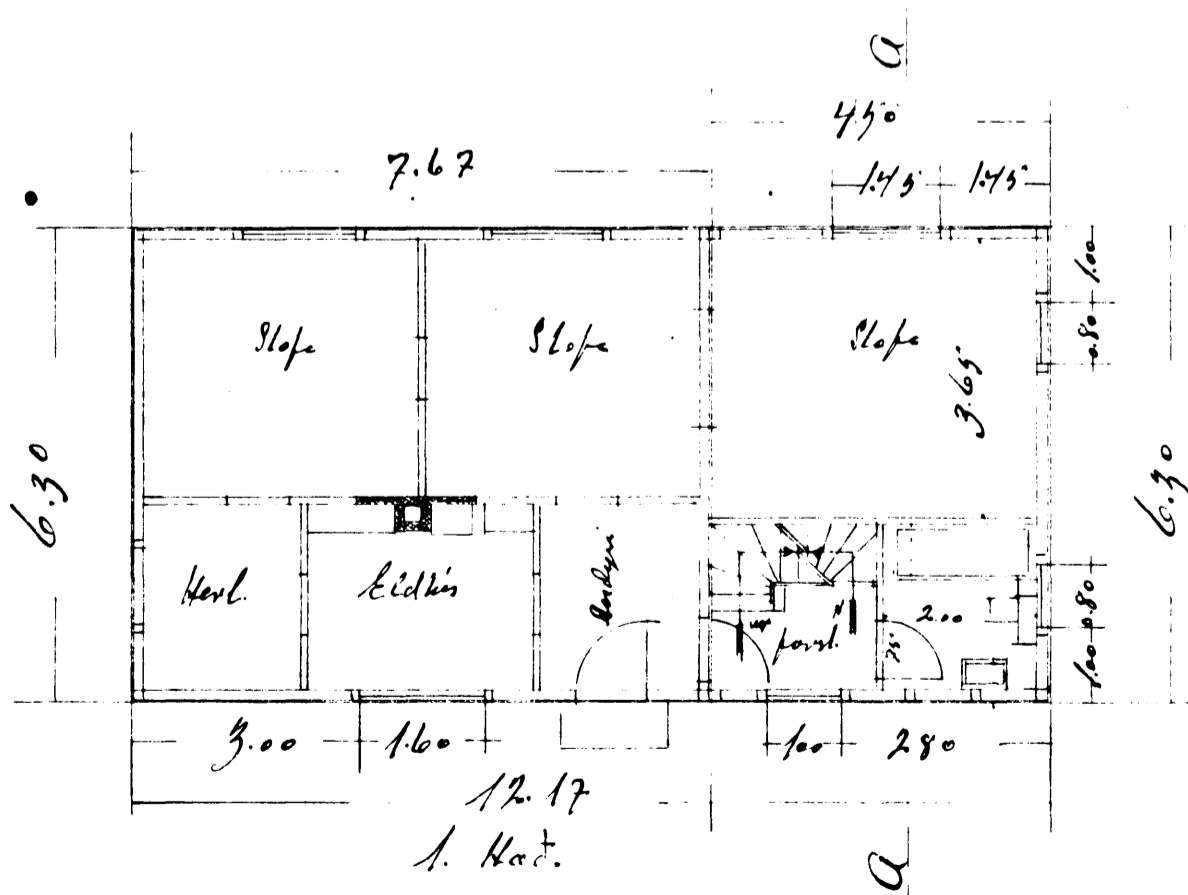

ALFASKEIÐ 4

Hús
K Karls Guðbrand
Alfaskeið
Eftir breytingu

Afstöðumynd 1:400

Samþykkt á fundi bygginga-
nefndar, haldinn 15/6 1956.

BYGGINGAVERKFRÆÐINGURINN
HAFNARPIRÐI

Sig. J. Ólafsson

Málkv. 1:100

Reykjavík 10-6 56
Sigmar Guðson