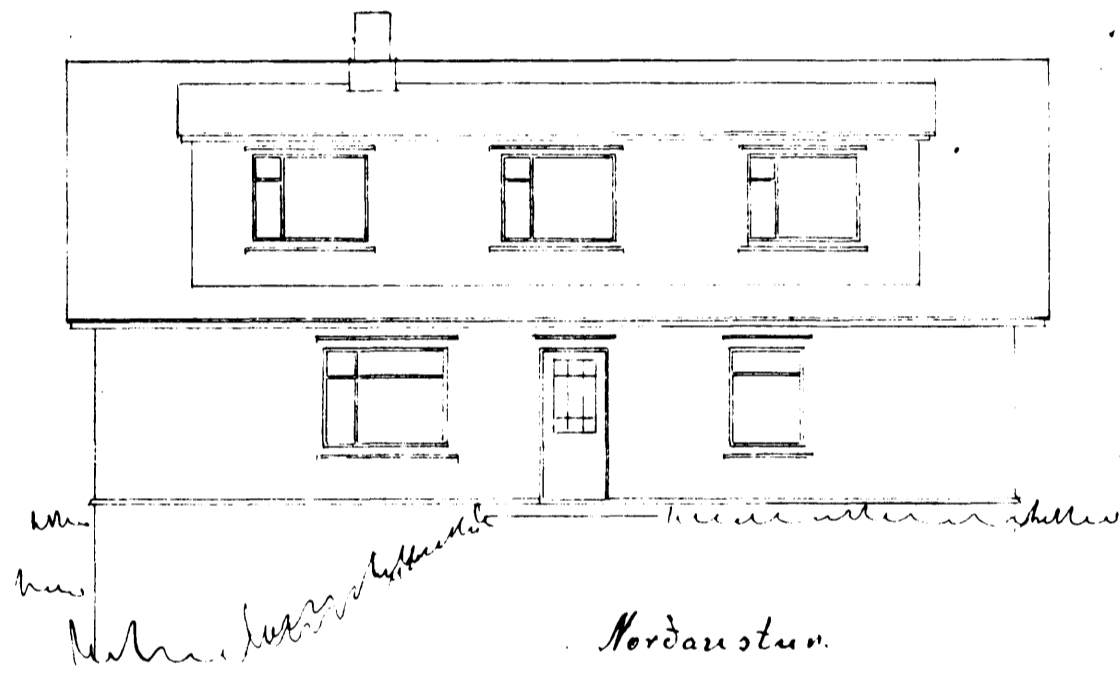

ALFASKEIÐ 4

Hús
K Karls Guðbrand
Alfaskeið
Eftir breytingu

Afstöðumynd 1:400

Samþykkt á fundi bygginga-
nefndar, haldinn 15/6 1956.

BYGGINGAVERKFRÆÐINGURINN
HAFNARPIRÐI

Sig. J. Ólafsson

Málkv. 1:100

Reykjavík 10-6 56
Sigmar Guðson