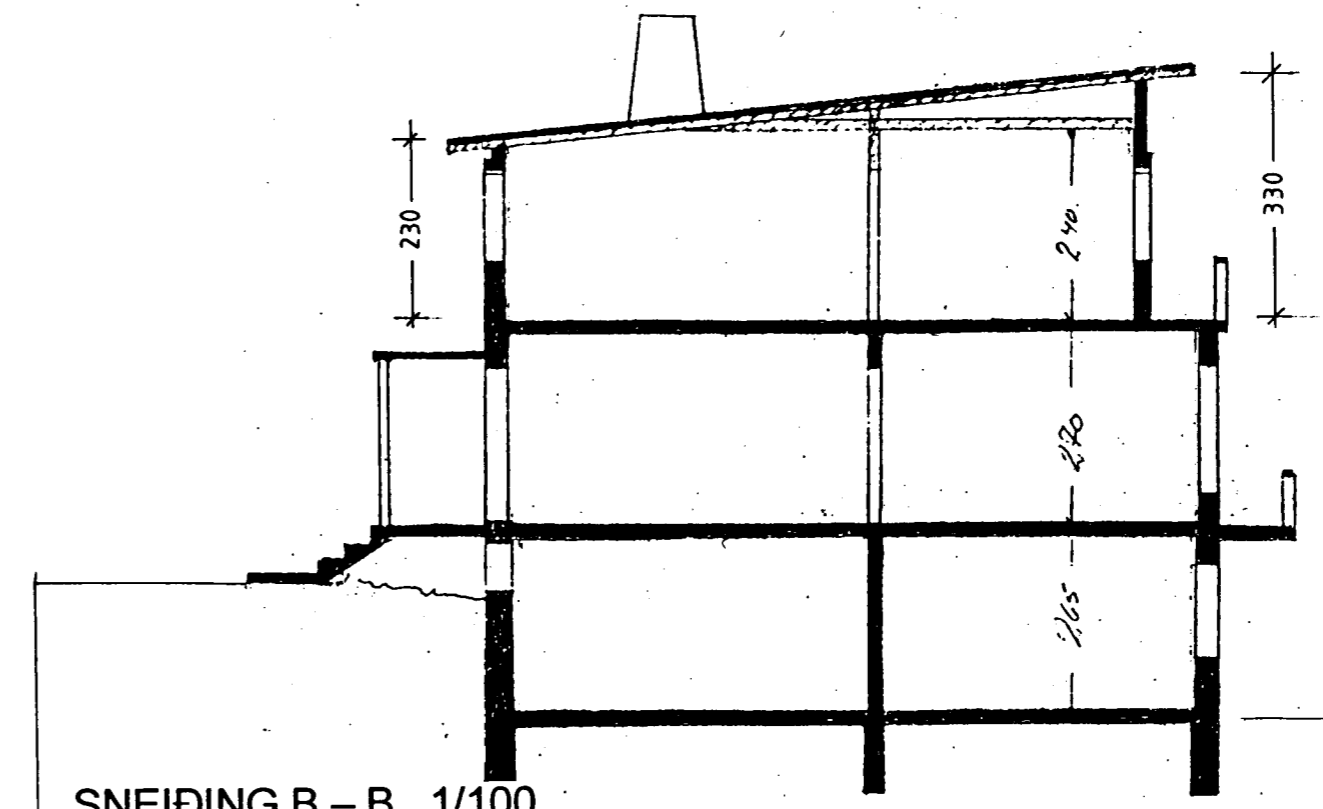

SNEIÐING B - B 1/100

Sneiðingar 1/100
verknr.: hanna?/tekn: ff mkv: 1/100
102
Álfaskeið 50
Útth 1/100
dags: 22.09.99

TEIKNISTOFAN THAK
EIRÍKUR EIRÍKSSON ARCHITECT F.A.S. 21256-4519, EIRÍKUR@SLANDIAS.KL
KLAPPAÐSTÍG 10, 101 REYKJAVÍK, Sími 5511060, Fax 5511060
30.09.99 *Hannas*

breytt dags. teikna? lýsing