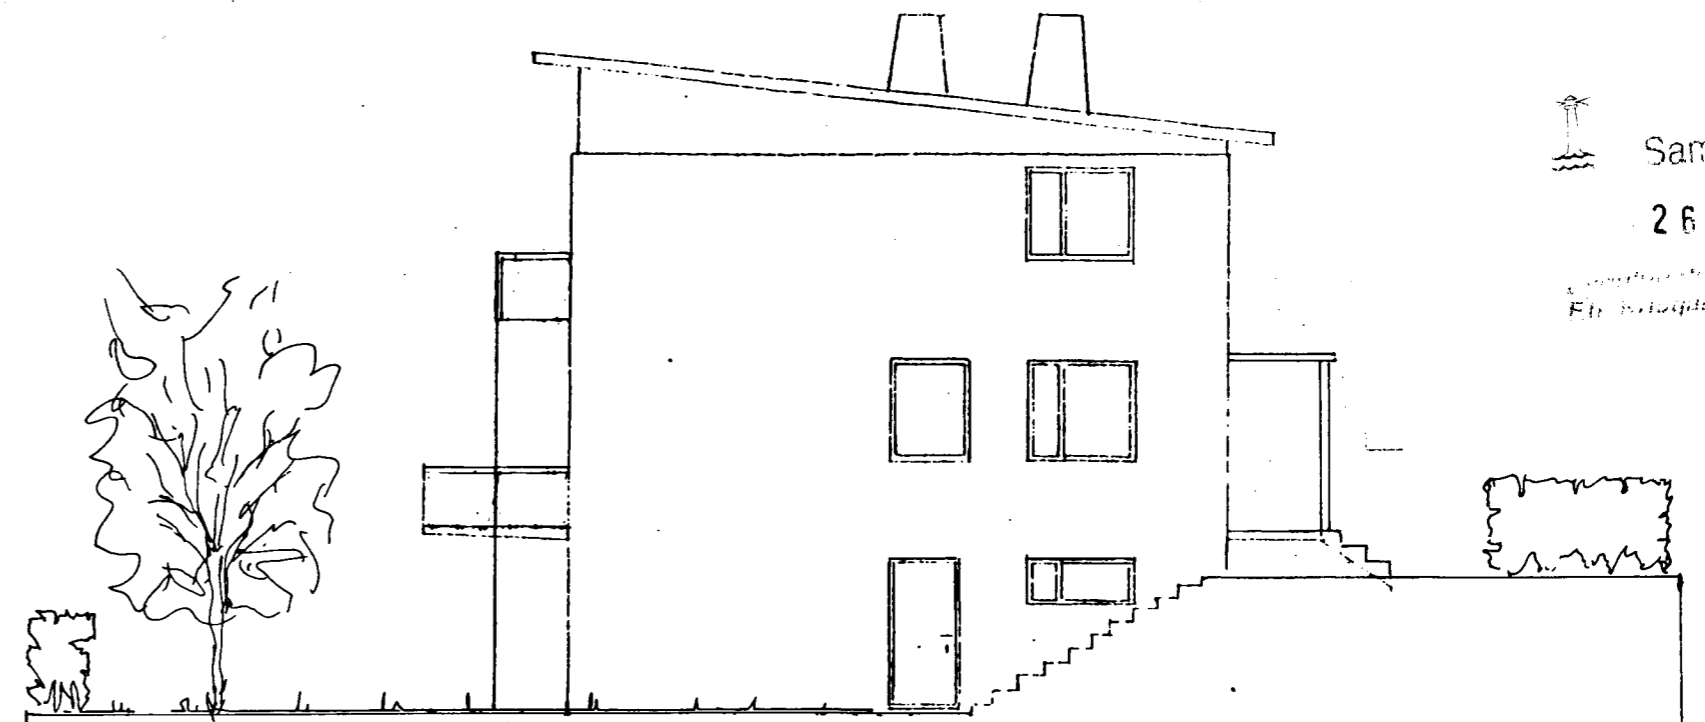

AUSTUR 1/100

Samþykkt þann
26 OKT. 1999
Eiríkur Eiríksson / Hönnun
Eiríkur Þorsteinsson
KIP