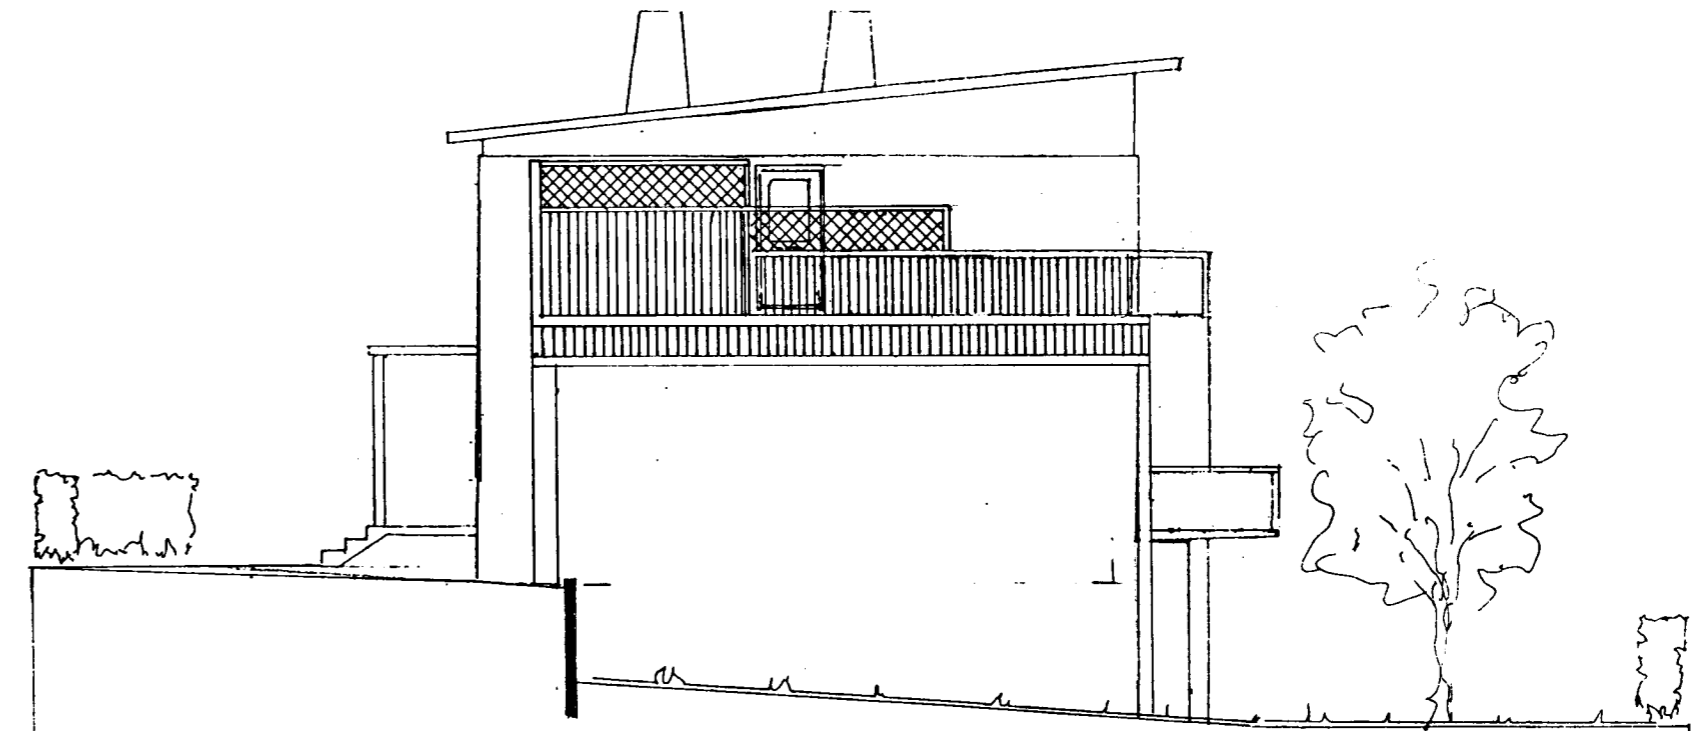

VESTUR 1/100