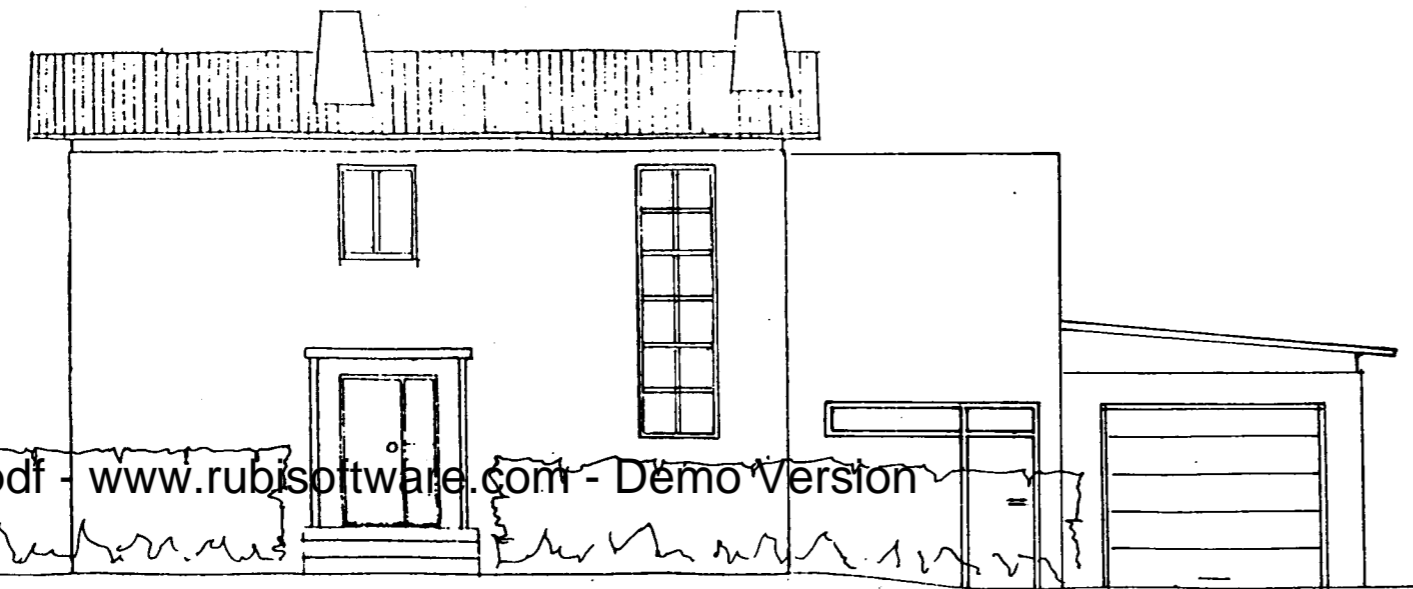

NORÐUR 1/100

ÁLFASKEIÐ 50