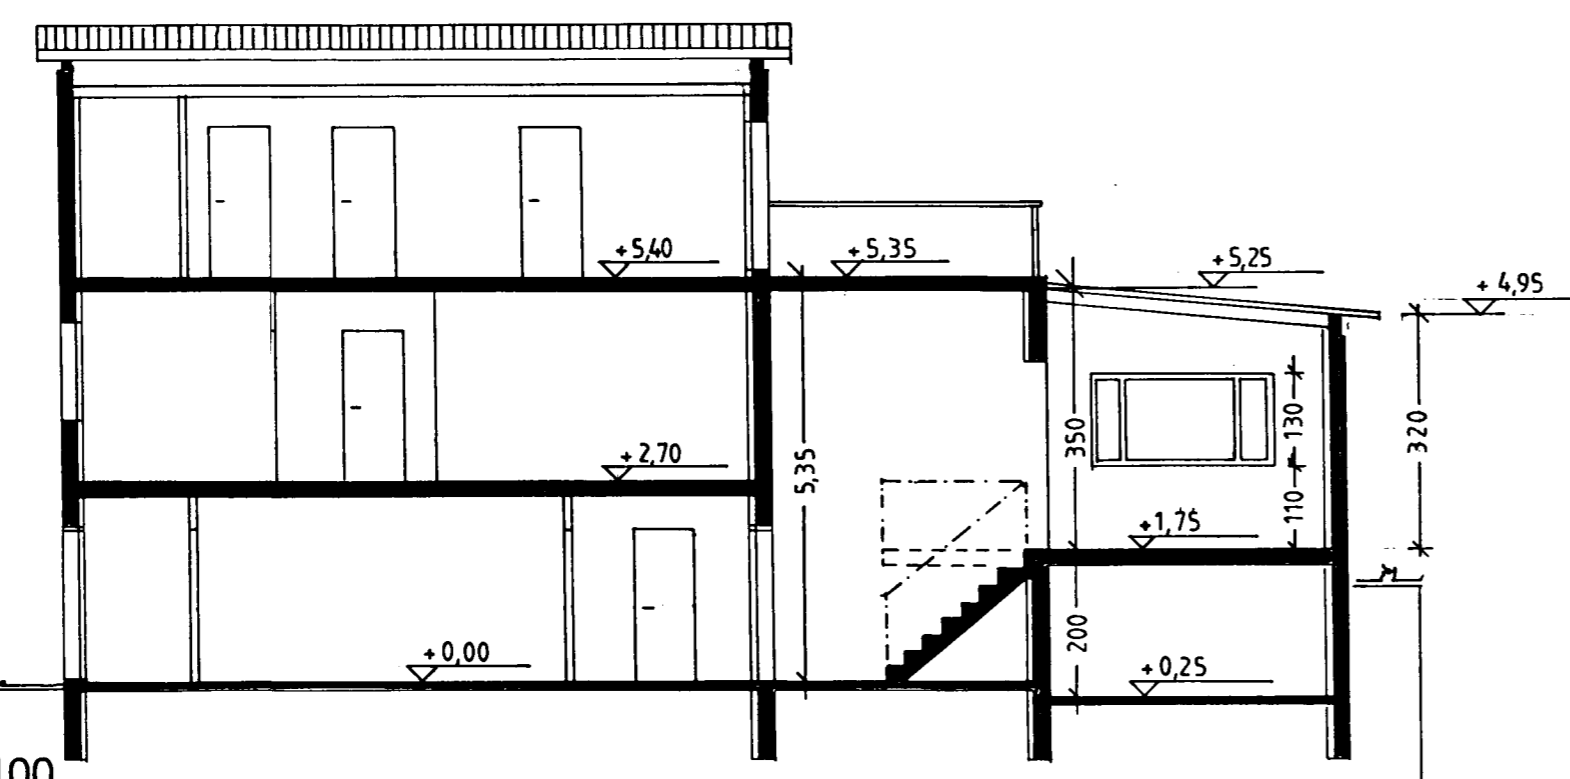

SNEIÐING A - A 1/100