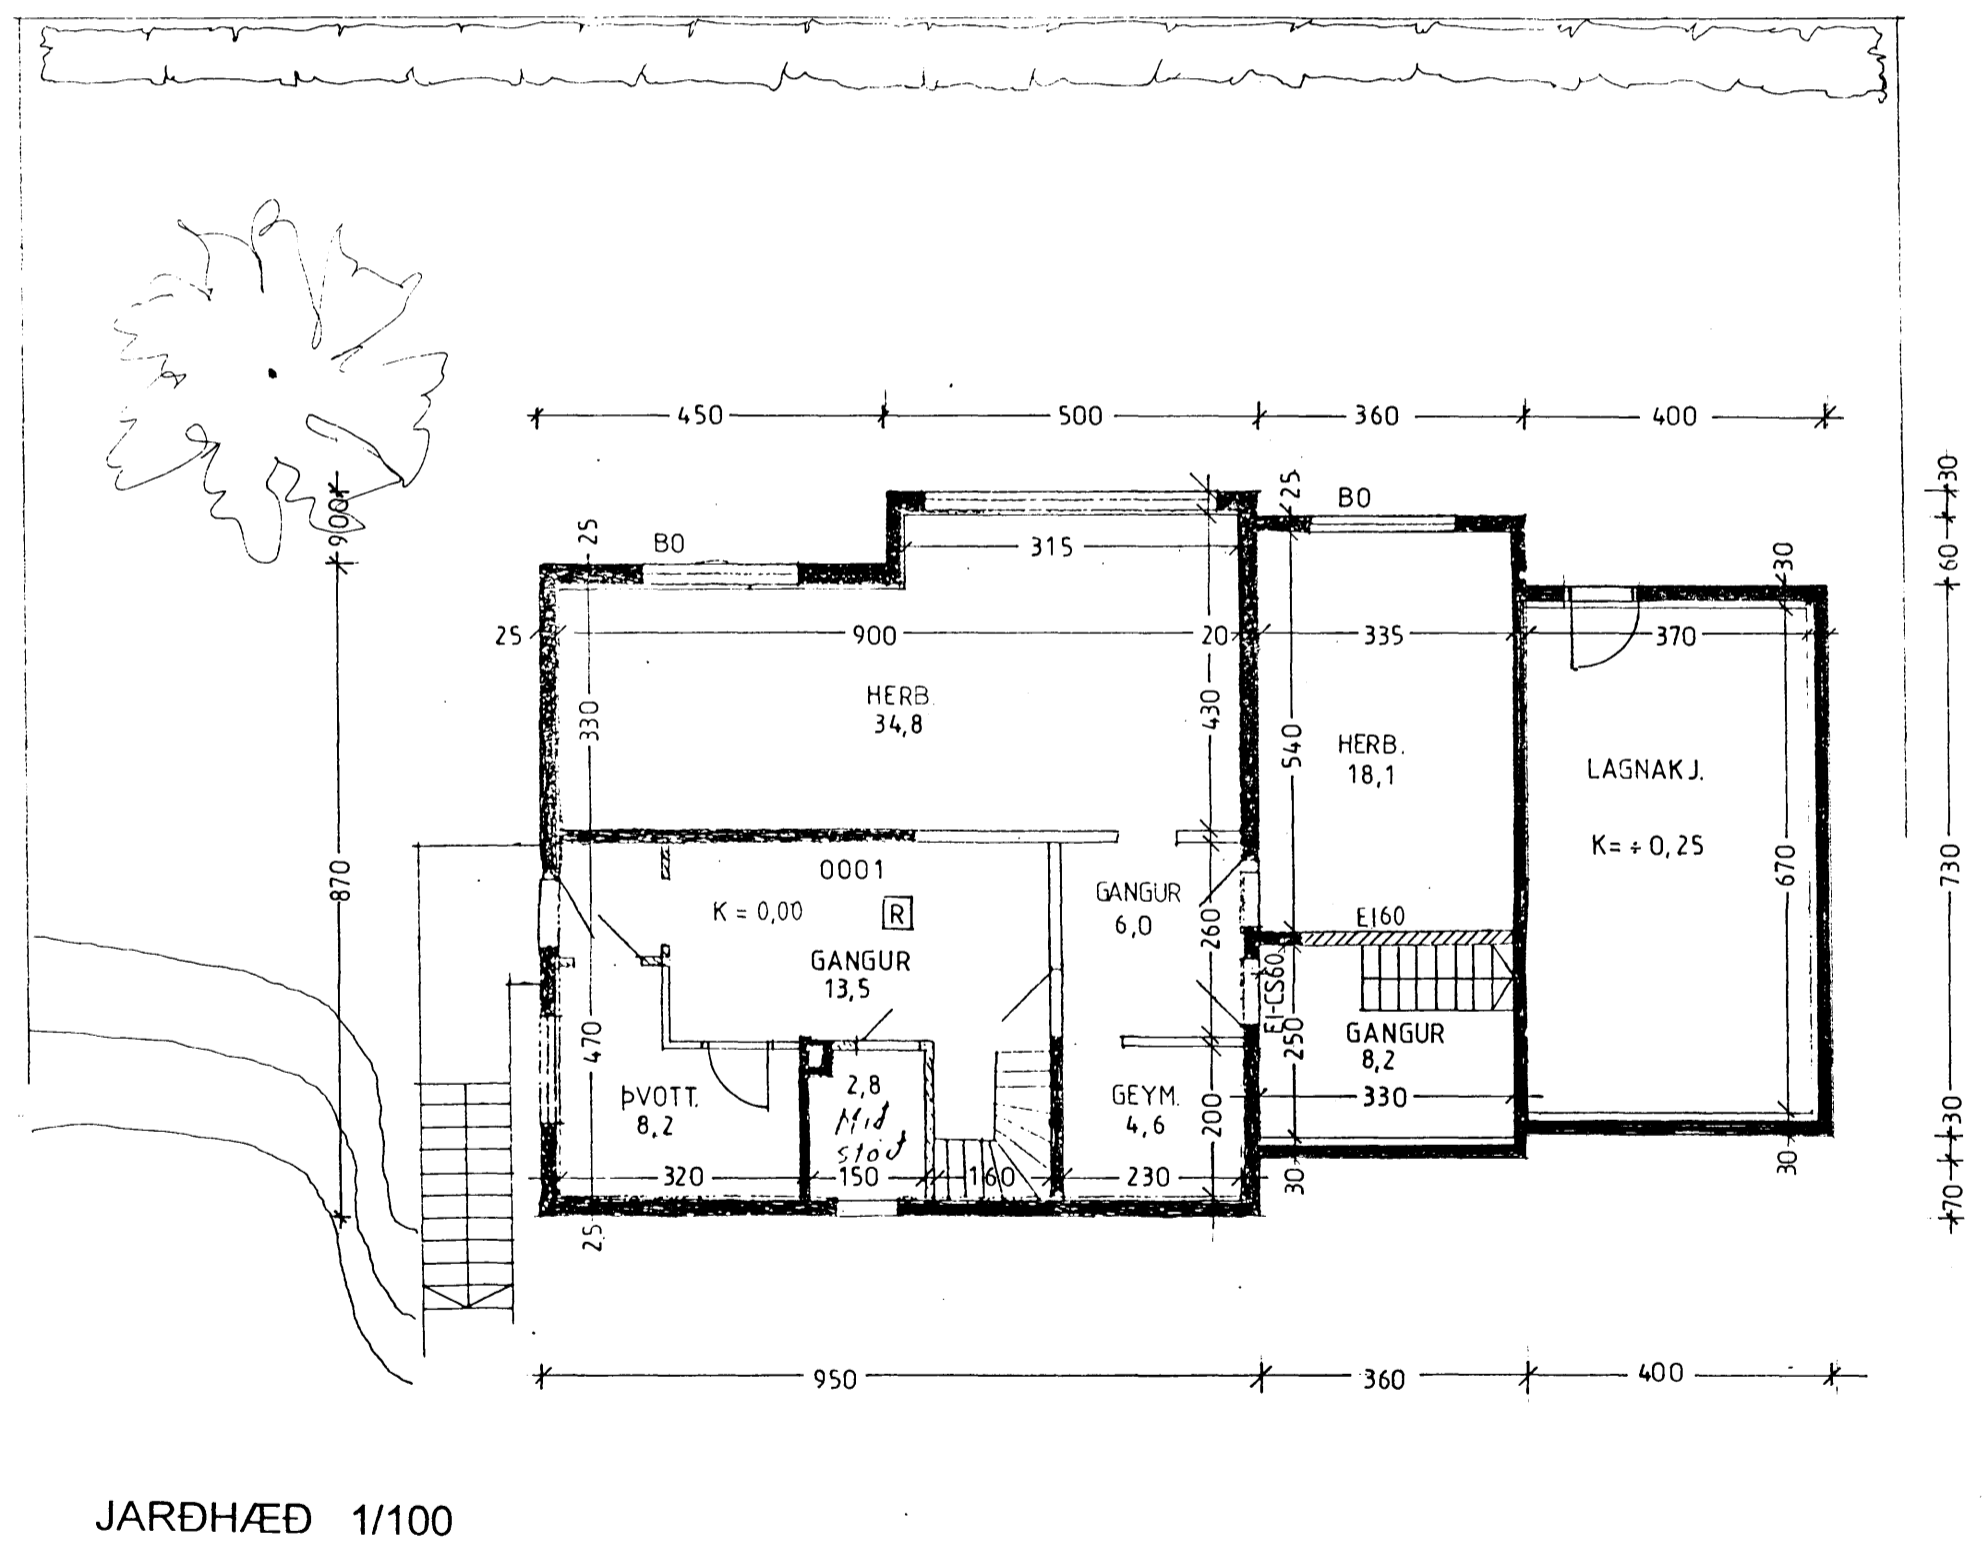

2. HÆÐ 1/100

Samþykkt  
22.09.99  
K.P.

1. HÆÐ 1/100

breytt dags. teikna? lýsing

JARDHÆÐ 1/100

Afstöðumynd 1/500

verknr.: hanna?/teikn: ff

mkv: 1/100