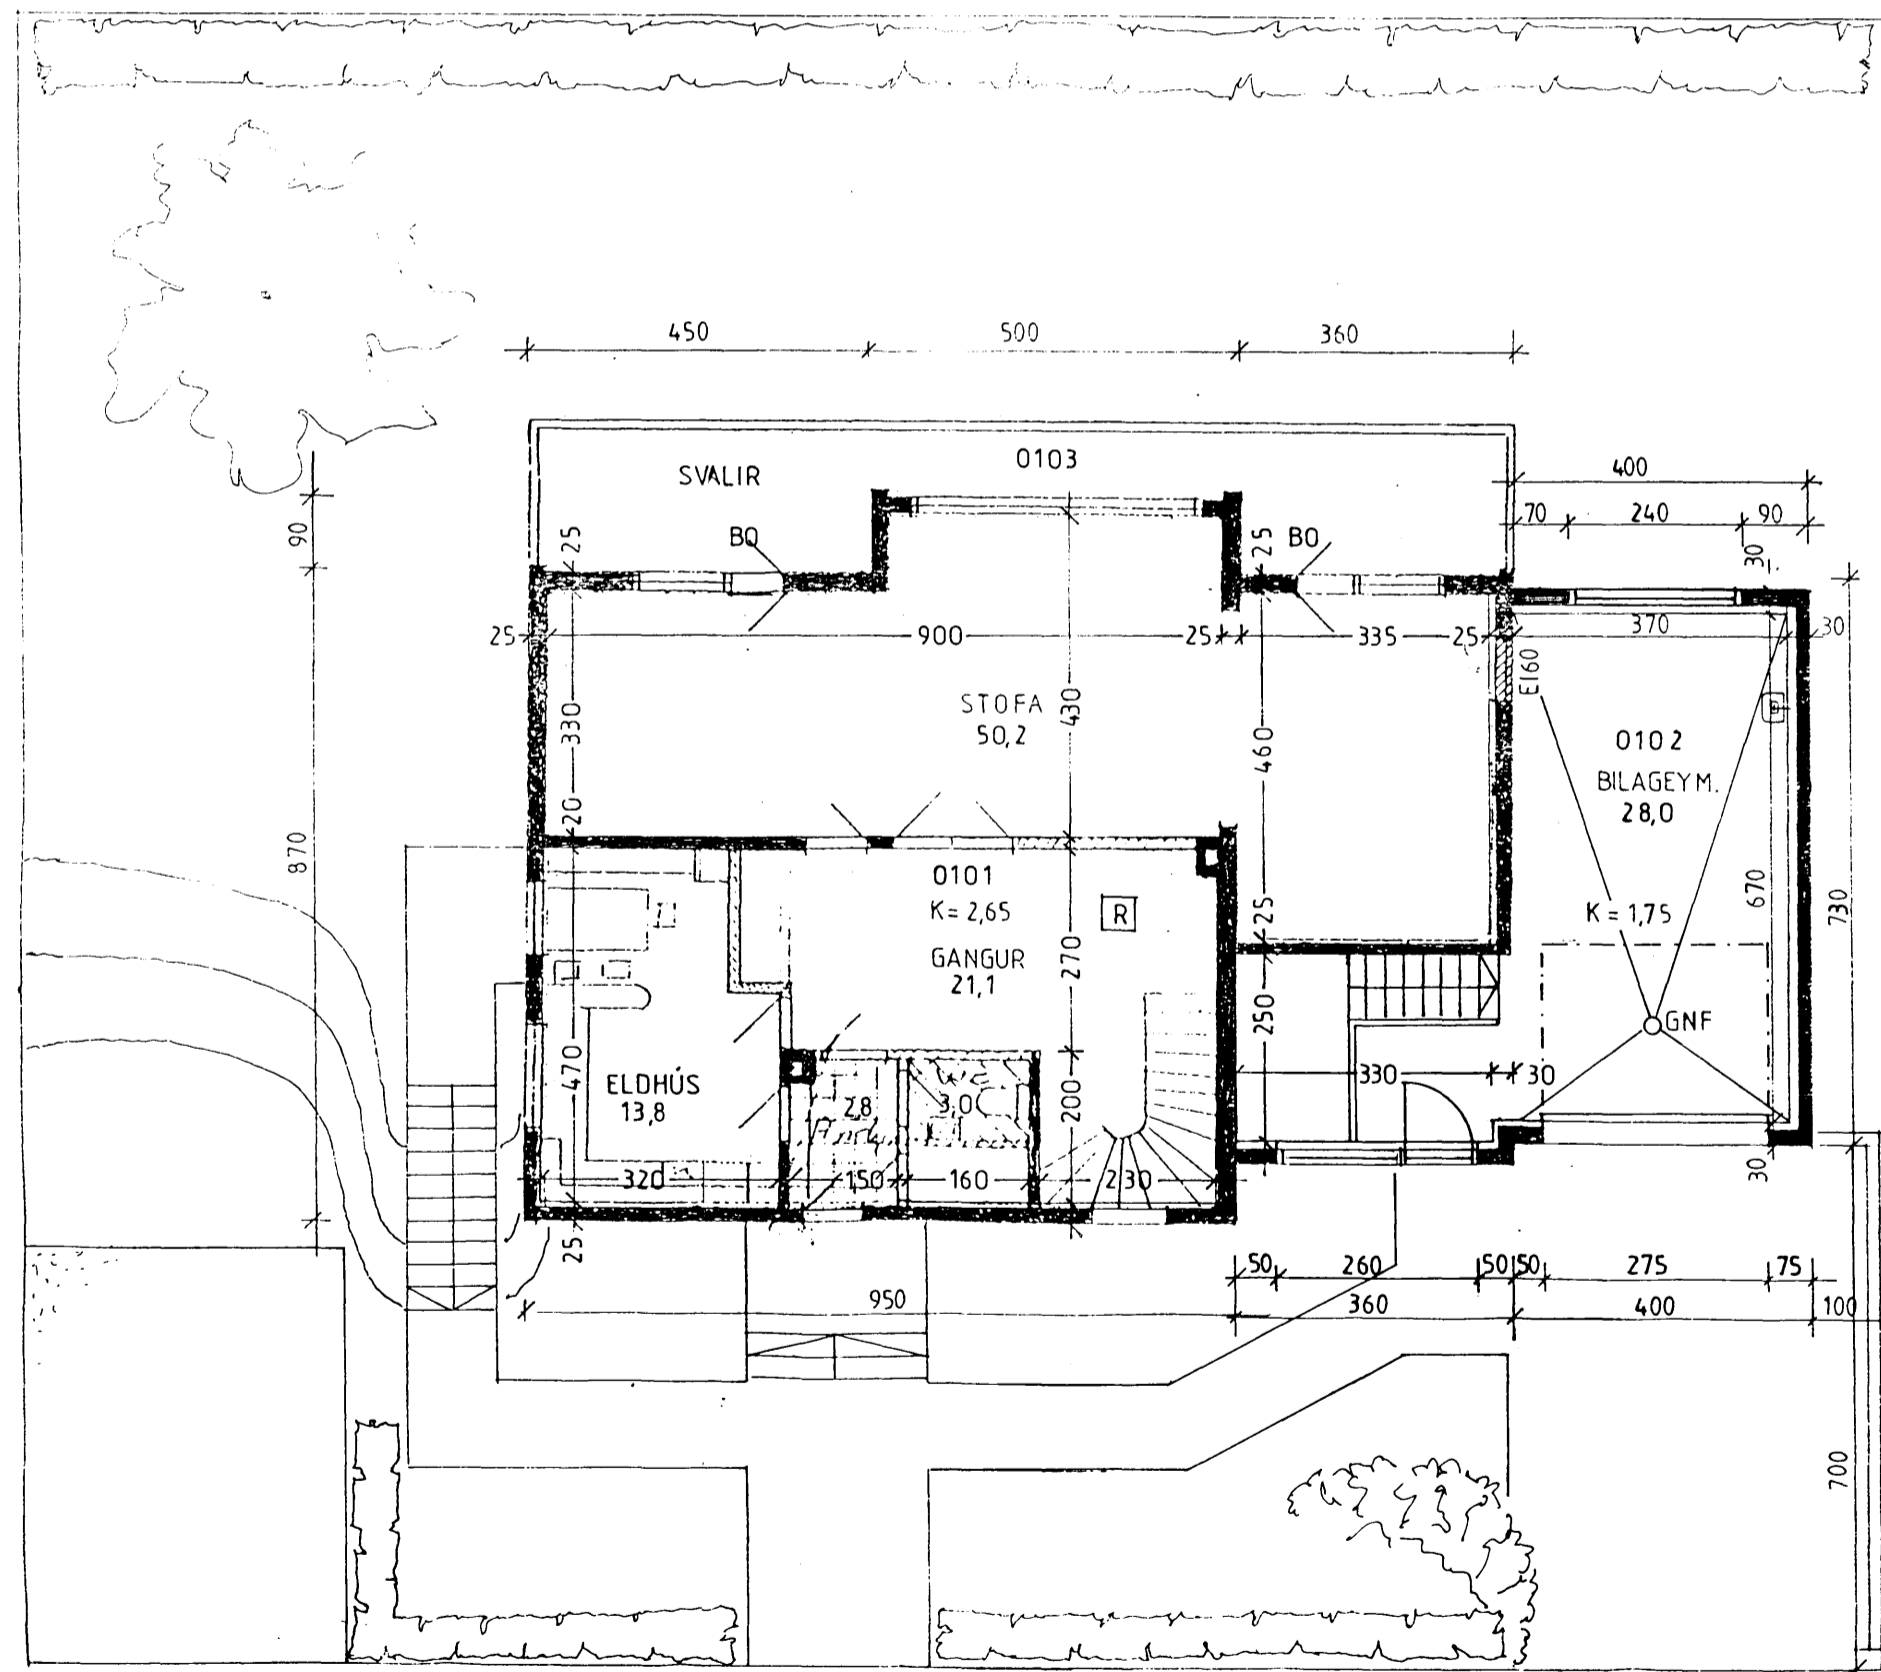

2. HÆÐ 1/100

Samþykkt  
22.09.99  
K.P.

1. HÆÐ 1/100

breytt dags. teikna? lýsing

JARDHÆÐ 1/100

Afstöðumynd 1/500

verknr.: hanna?/teikn: ff

mkv: 1/100