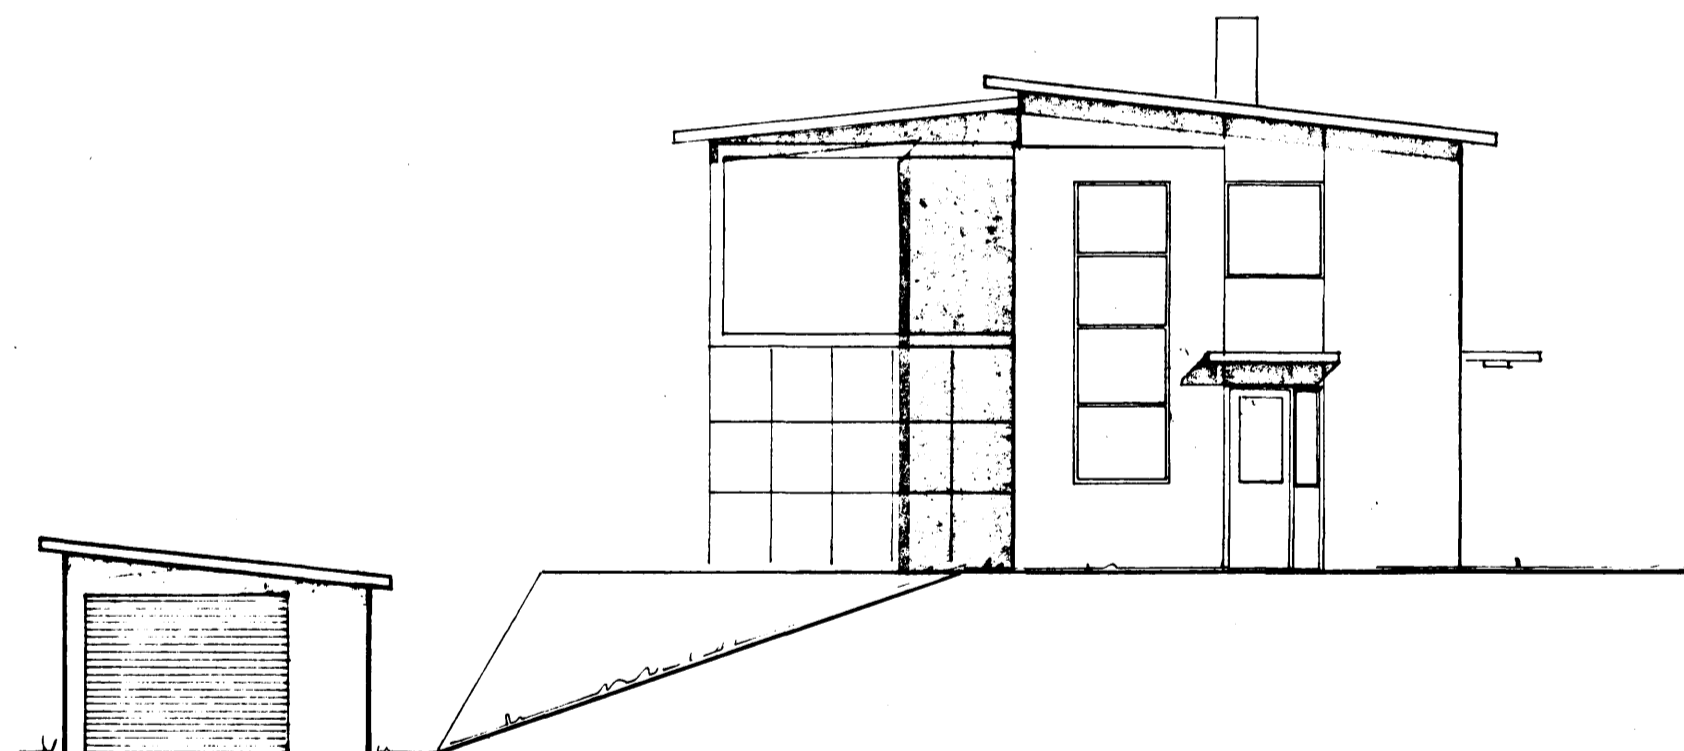

Samþykkt á fundi bygginga-
nefndar þ. 17/9 1980
BYGGINGAFULLTRÚINN
Í HAFNARFIRÐI
F. Jónsson

*Frágangur á þaki á lóðarmótum skóli í
samtæmi við Bsmannalaghlagesd*

VESTUR

SUÐUR

NORÐUR

AUSTUR

NORÐURHLIÐ BÍLSKÚRS

EINBÝLISHÚS ÁLFASKEIÐI 52 · HAFNARFIRÐI
EFTIR BREYTINGAR

MÁL 1:100, TEIKNAD Í JÚNÍ 1980
SAMÚEL ÖRN ERLINGSSON FAÍ

Þykkt á ágúst '80

TEIKNING N.R. 3

Samuel Örn Erlingsson